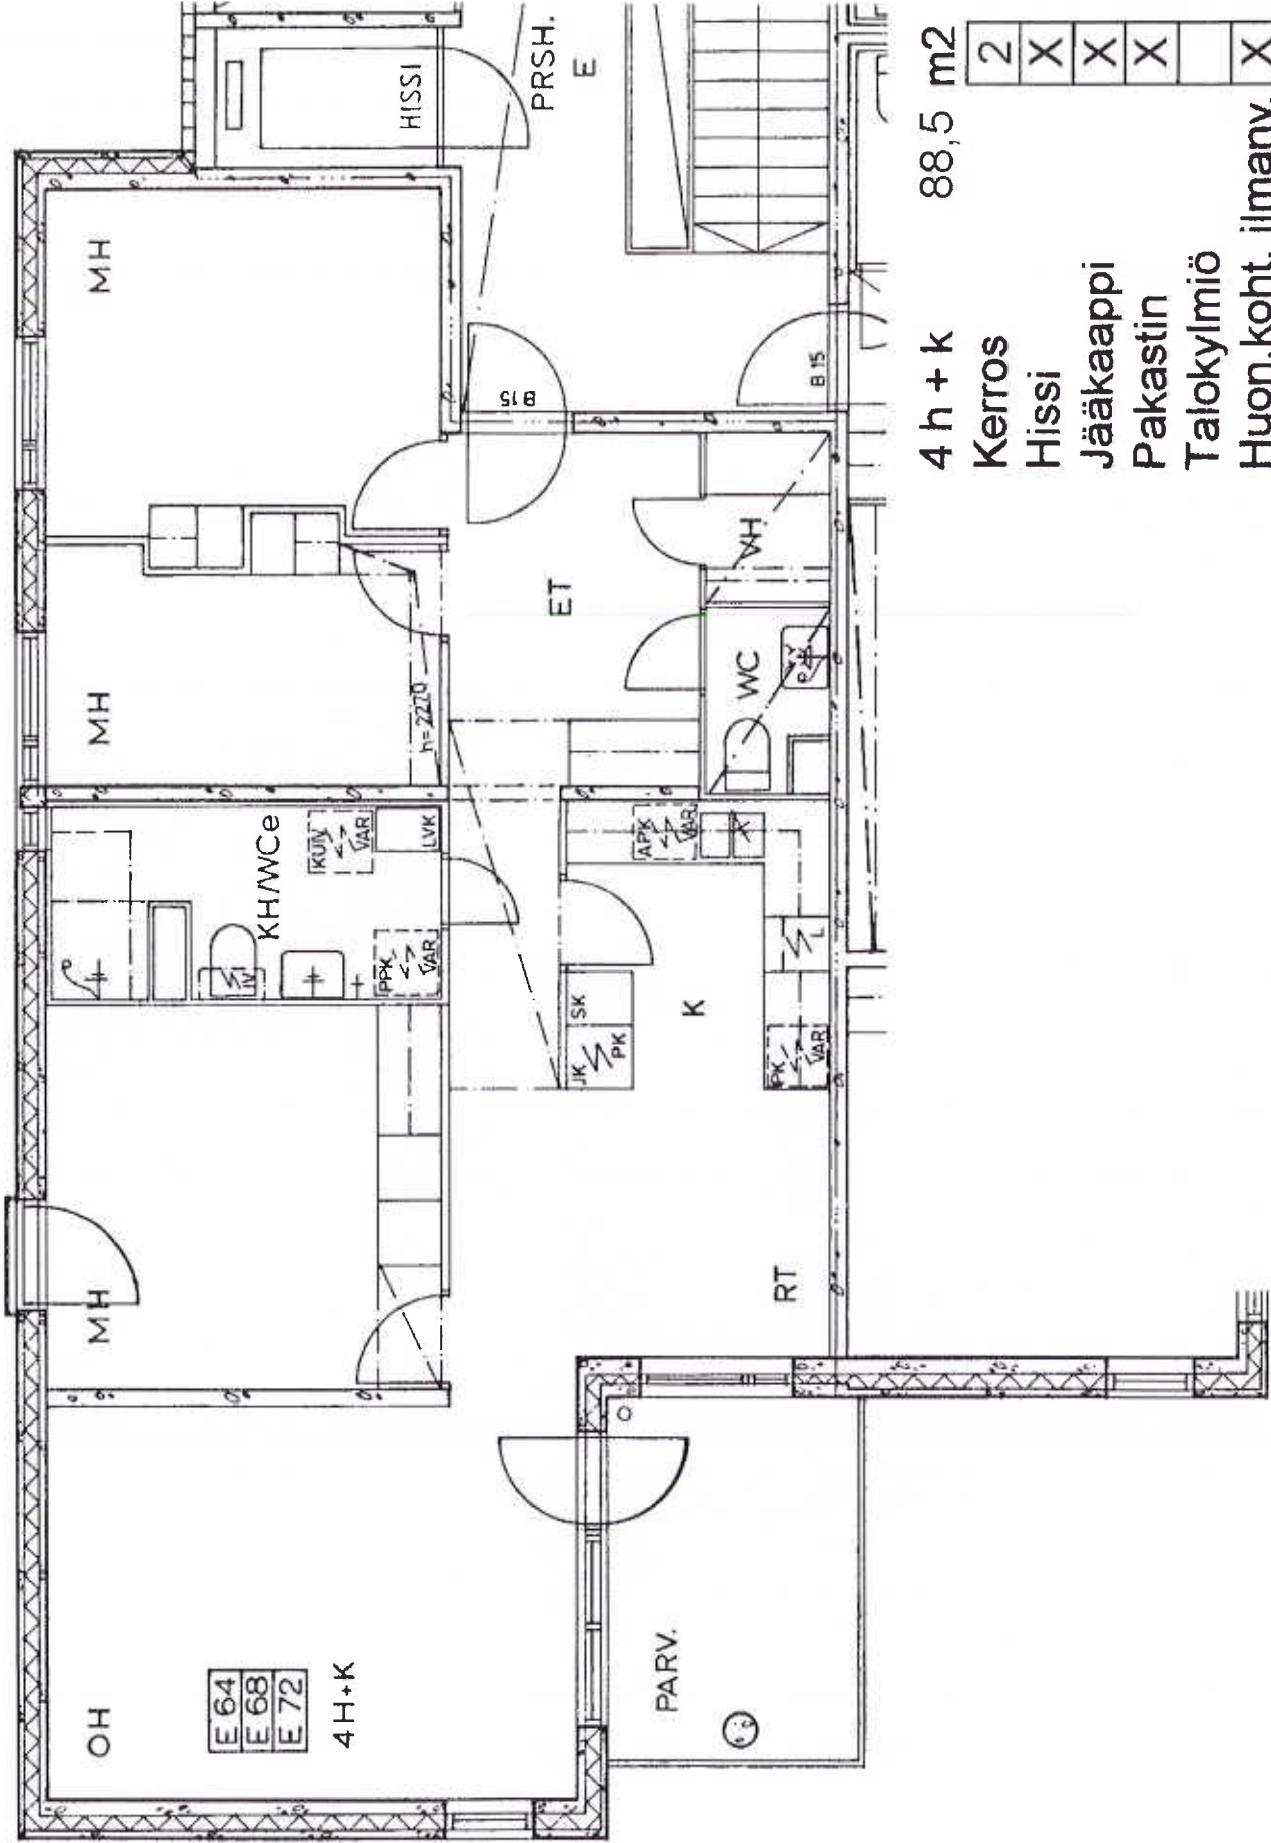

| | | |
|--------------------|------|----------------|
| 2 h + k | 64,5 | m ² |
| Kerros | 1 | |
| Hissi | X | |
| Jääkaappi | X | |
| Pakastin | X | |
| Talokylmiö | | |
| Huon.koht. ilmanv. | X | |
| Parveke / Piha | X | |
| Avoporras | | |

Kivikonkaari 49 A 12

| | | |
|--------------------|------|----------------|
| 2 h + kk | 50,0 | m ² |
| Kerros | 4 | |
| Hissi | X | |
| Jääkaappi | X | |
| Pakastin | X | |
| Talokylmiö | | |
| Huon.koht. ilmanv. | X | |
| Parveke / Piha | X | |
| Avoporras | | |

Kivikonkaari 49 D 51

3 h + k 76,0 m²

| | | | | | | |
|---|---|---|---|--|---|---|
| 3 | X | X | X | | X | X |
|---|---|---|---|--|---|---|

Kerros

Hissi

Jääkaappi

Pakastin

Talokylmiö

Huon.koht. ilmanv.

Parveke / Piha

Avoporras

E 64
E 68
E 72
4H+K

4 h + k 88,5 m²

| | | | | | | |
|---|---|---|---|--|---|---|
| 2 | X | X | X | | X | X |
|---|---|---|---|--|---|---|

- Kerros
- Hissi
- Jääkaappi
- Pakastin
- Talokylmiö
- Huon.koht. ilmanv.
- Parveke / Piha
- Avoporras