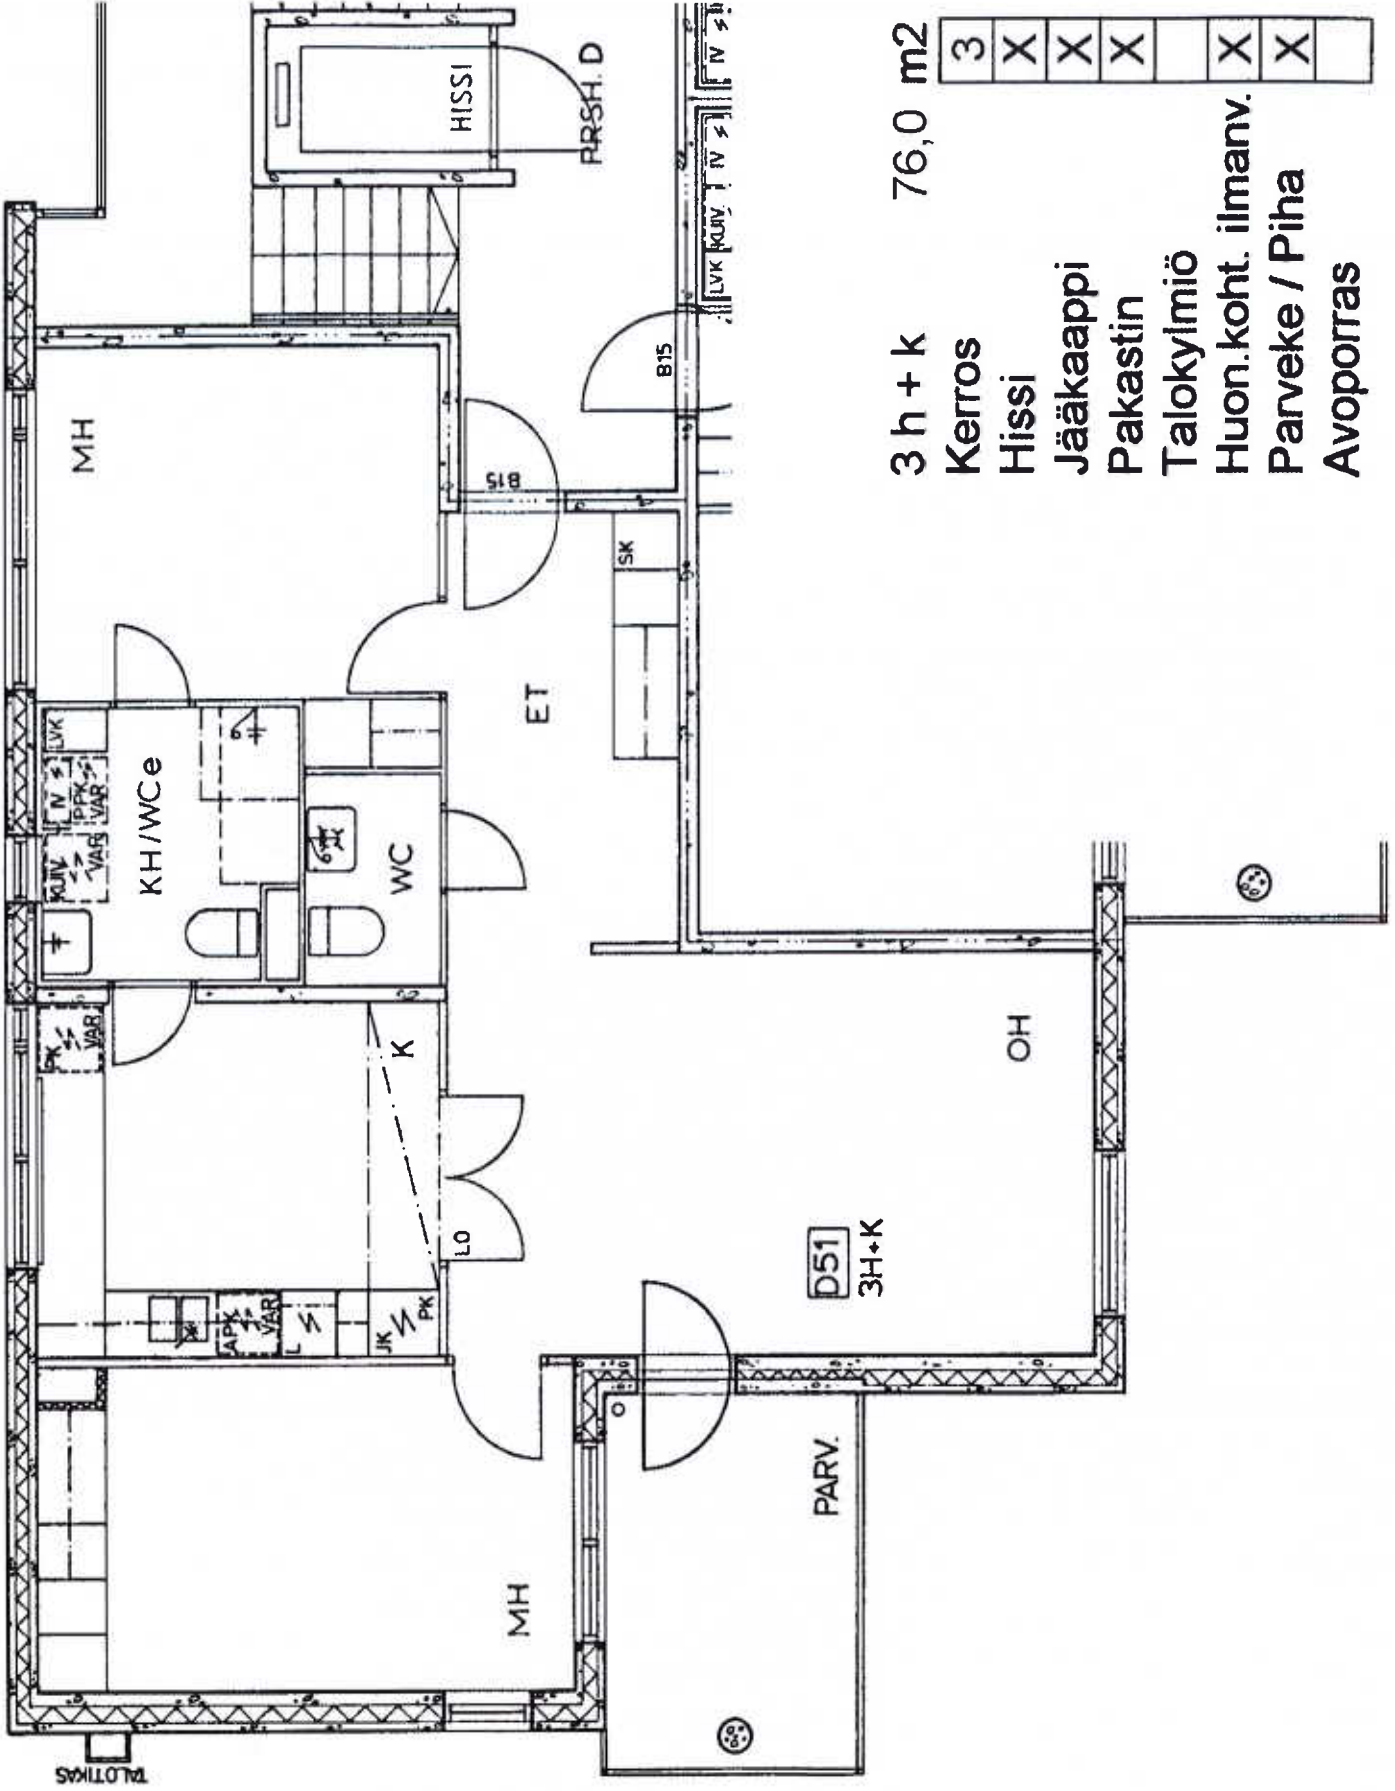

| | | |
|--------------------|------|----------------|
| 2 h + k | 64,5 | m ² |
| Kerros | 1 | |
| Hissi | X | |
| Jääkaappi | X | |
| Pakastin | X | |
| Talokylmiö | | |
| Huon.koht. ilmanv. | X | |
| Parveke / Piha | X | |
| Avoporras | | |

Kivikonkaari 49 A 12

| | | |
|--------------------|------|----------------|
| 2 h + kk | 50,0 | m ² |
| Kerros | 4 | |
| Hissi | X | |
| Jääkaappi | X | |
| Pakastin | X | |
| Talokylmiö | | |
| Huon.koht. ilmanv. | X | |
| Parveke / Piha | X | |
| Avoporras | | |

Kivikonkaari 49 D 51

3 h + k 76,0 m²

| | | | | | | |
|---|---|---|---|--|---|---|
| 3 | X | X | X | | X | X |
|---|---|---|---|--|---|---|

Kerros

Hissi

Jääkaappi

Pakastin

Talokylmiö

Huon.koht. ilmanv.

Parveke / Piha

Avoporras

E 64
E 68
E 72
4H+K

4 h + k 88,5 m²

| | | | | | | |
|---|---|---|---|--|---|---|
| 2 | X | X | X | | X | X |
|---|---|---|---|--|---|---|

- Kerros
- Hissi
- Jääkaappi
- Pakastin
- Talokylmiö
- Huon.koht. ilmanv.
- Parveke / Piha
- Avoporras