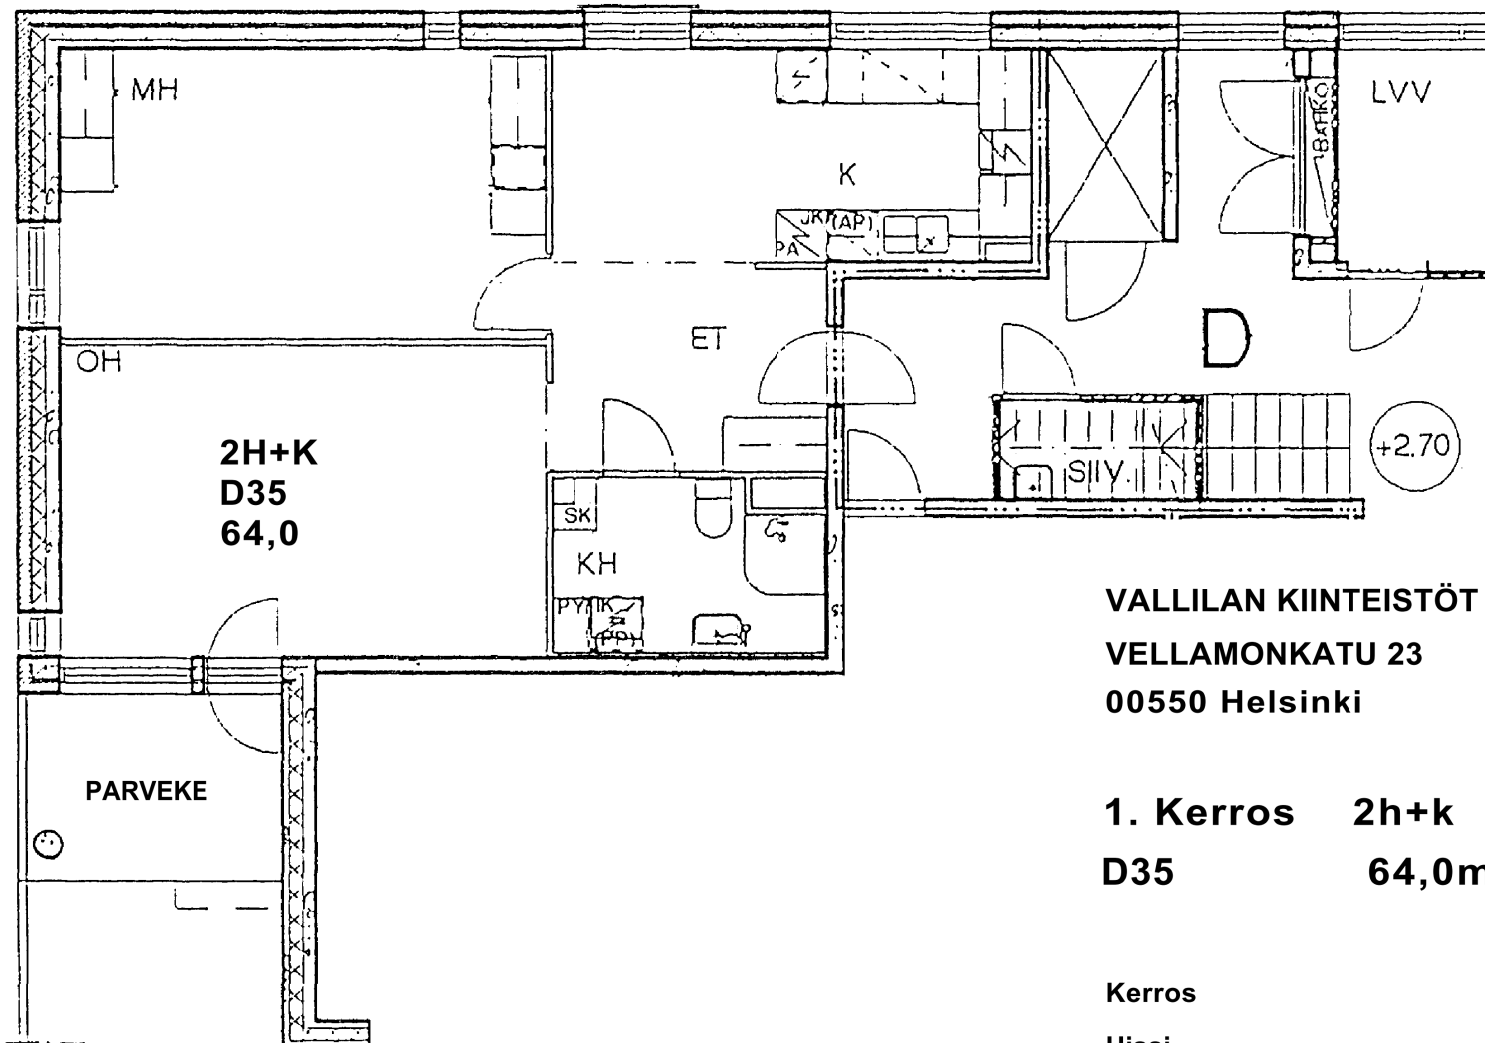

VALLILAN KIINTEISTÖT OY
VELLAMONKATU 23
00550 Helsinki

1. Kerros 2h+k
D35 64,0m²

Kerros	1
Hissi	X
JK/Pakastink.	X
Sähköliesi	X
Parveke	X

HUONEISTOISSA ON HUONEISTOKOHTAINEN
TULO- JA POISTO ILMANVAIHTOJÄRJESTELMÄ