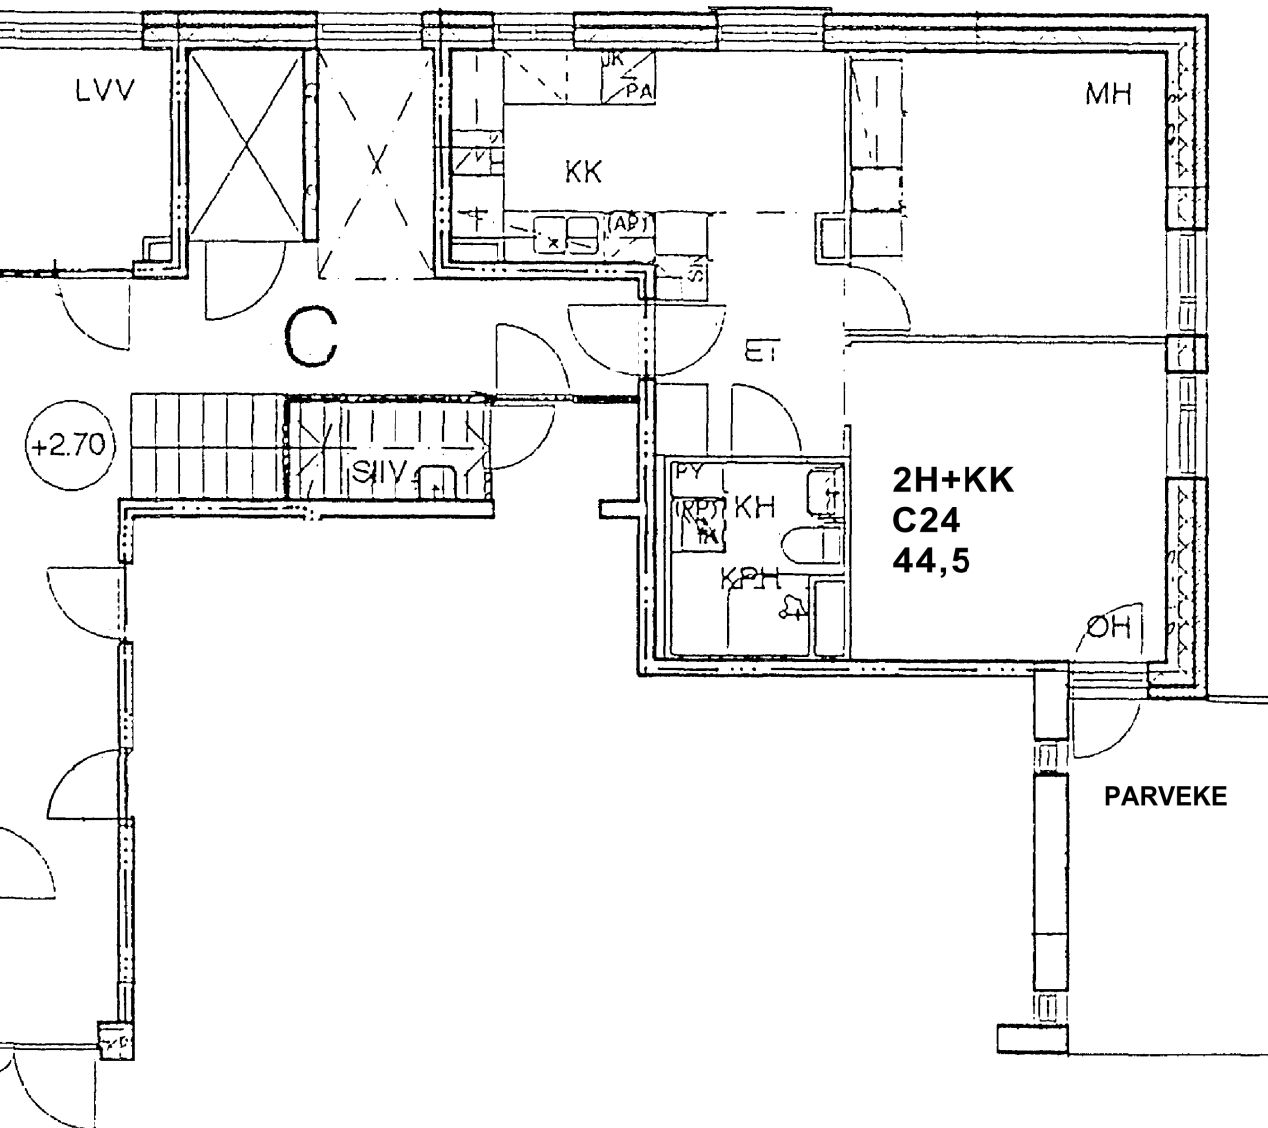

VALLILAN KIINTEISTÖT OY
VELLAMONKATU 23
00550 Helsinki

1. Kerros 2h+kk
C24 44,5m²

Kerros	1
Hissi	X
JK/Pakastink.	X
Sähköliesi	X
Parveke	X

HUONEISTOISSA ON HUONEISTOKOHTAINEN
TULO- JA POISTO ILMANVAIHTOJÄRJESTELMÄ