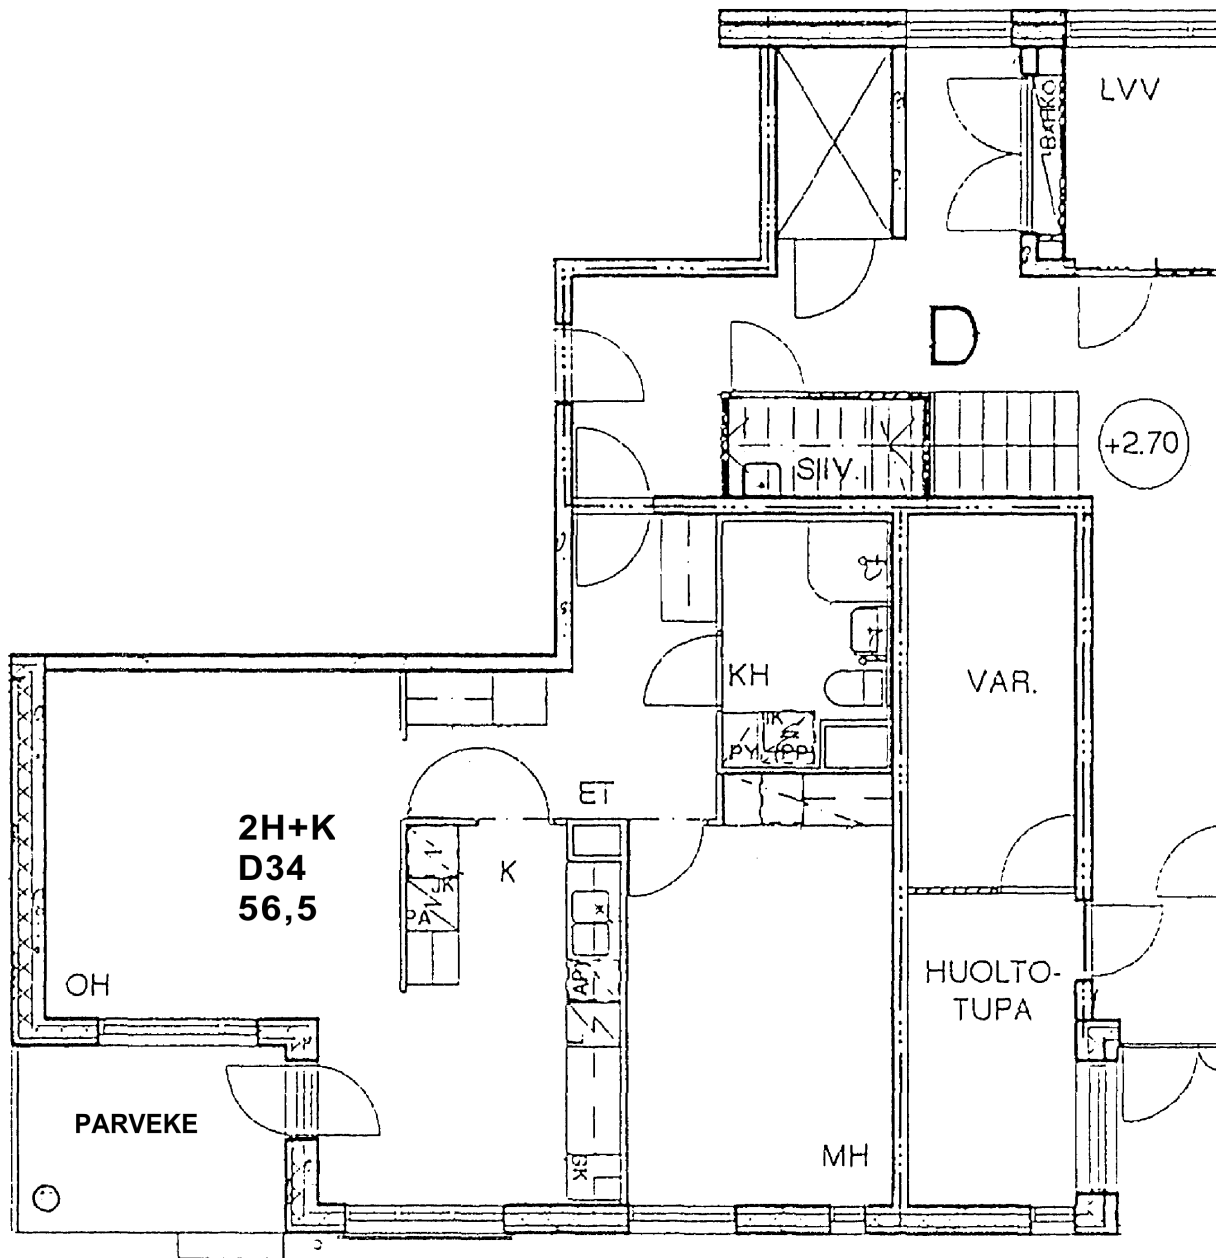

HUONEISTOISSA ON HUONEISTOKOHTAINEN
 TULO- JA POISTO ILMANVAIHTOJÄRJESTELMÄ

VALLILAN KIINTEISTÖT OY
 VELLAMONKATU 23
 00550 Helsinki

1. Kerros 2h+k
D34 56,5m²

Kerros	1
Hissi	X
JK/Pakastink.	X
Sähköliesi	X
Parveke	X