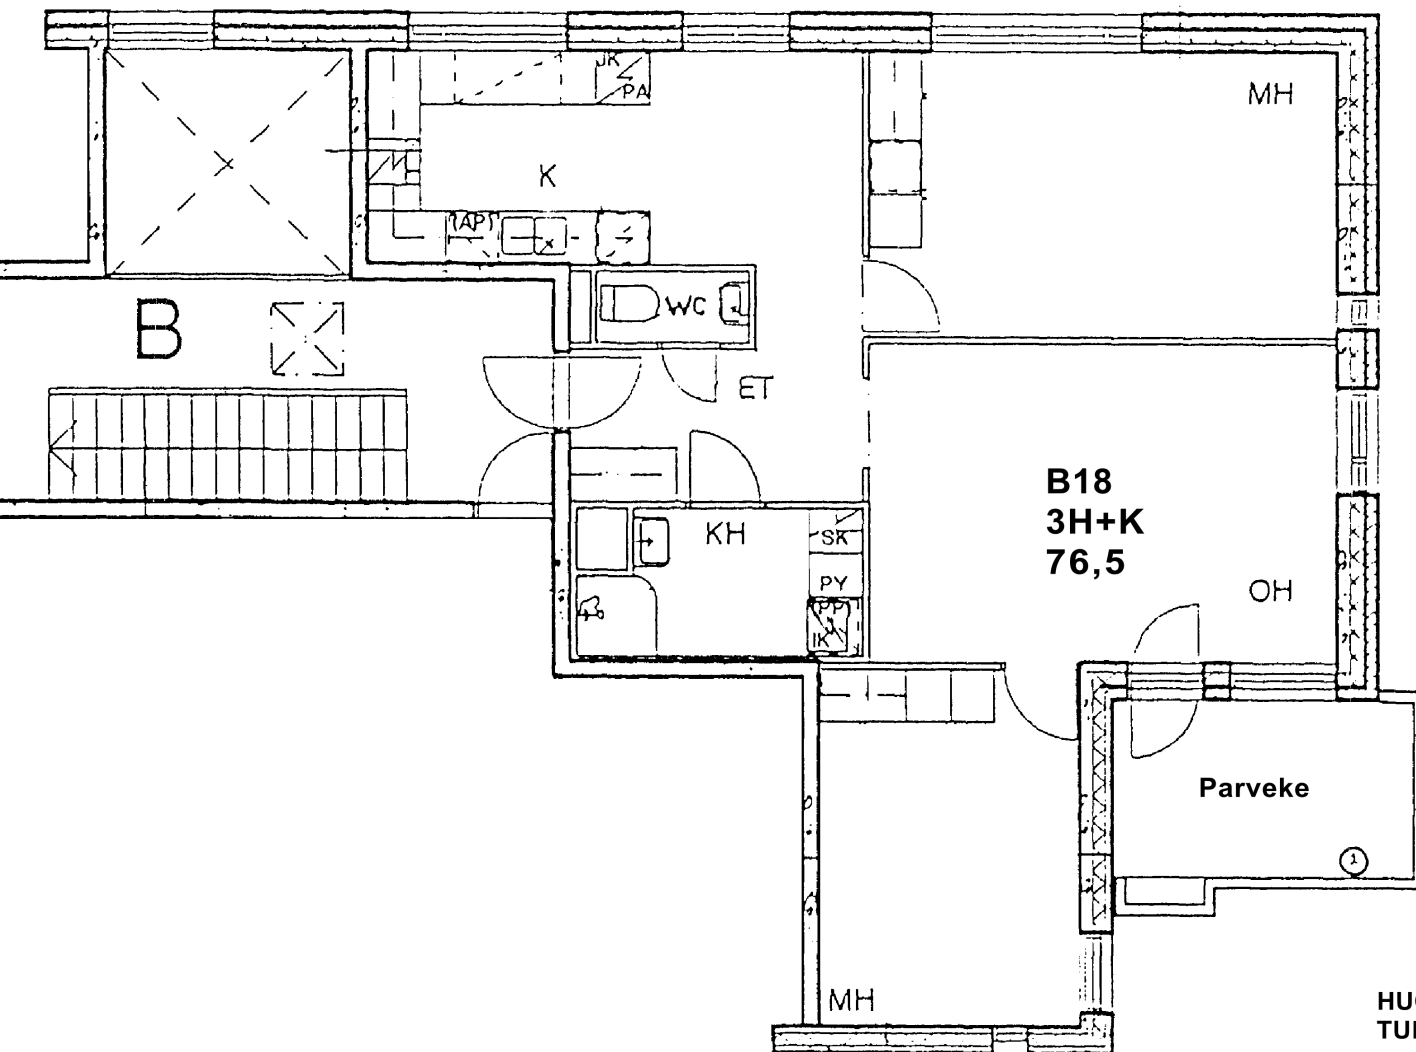

**B17
2H+K
64,5**

**VALLILAN KIINTEISTÖT OY
VELLAMONKATU 23
00550 Helsinki**

**2. Kerros 2h+k
B17 64,5m²**

Kerros	2
Hissi	
JK/Pakastink.	X
Sähköliesi	X
Parveke	X

**HUONEISTOISSA ON HUONEISTOKOHTAINEN
TULO- JA POISTO ILMANVAIHTOJÄRJESTELMÄ**