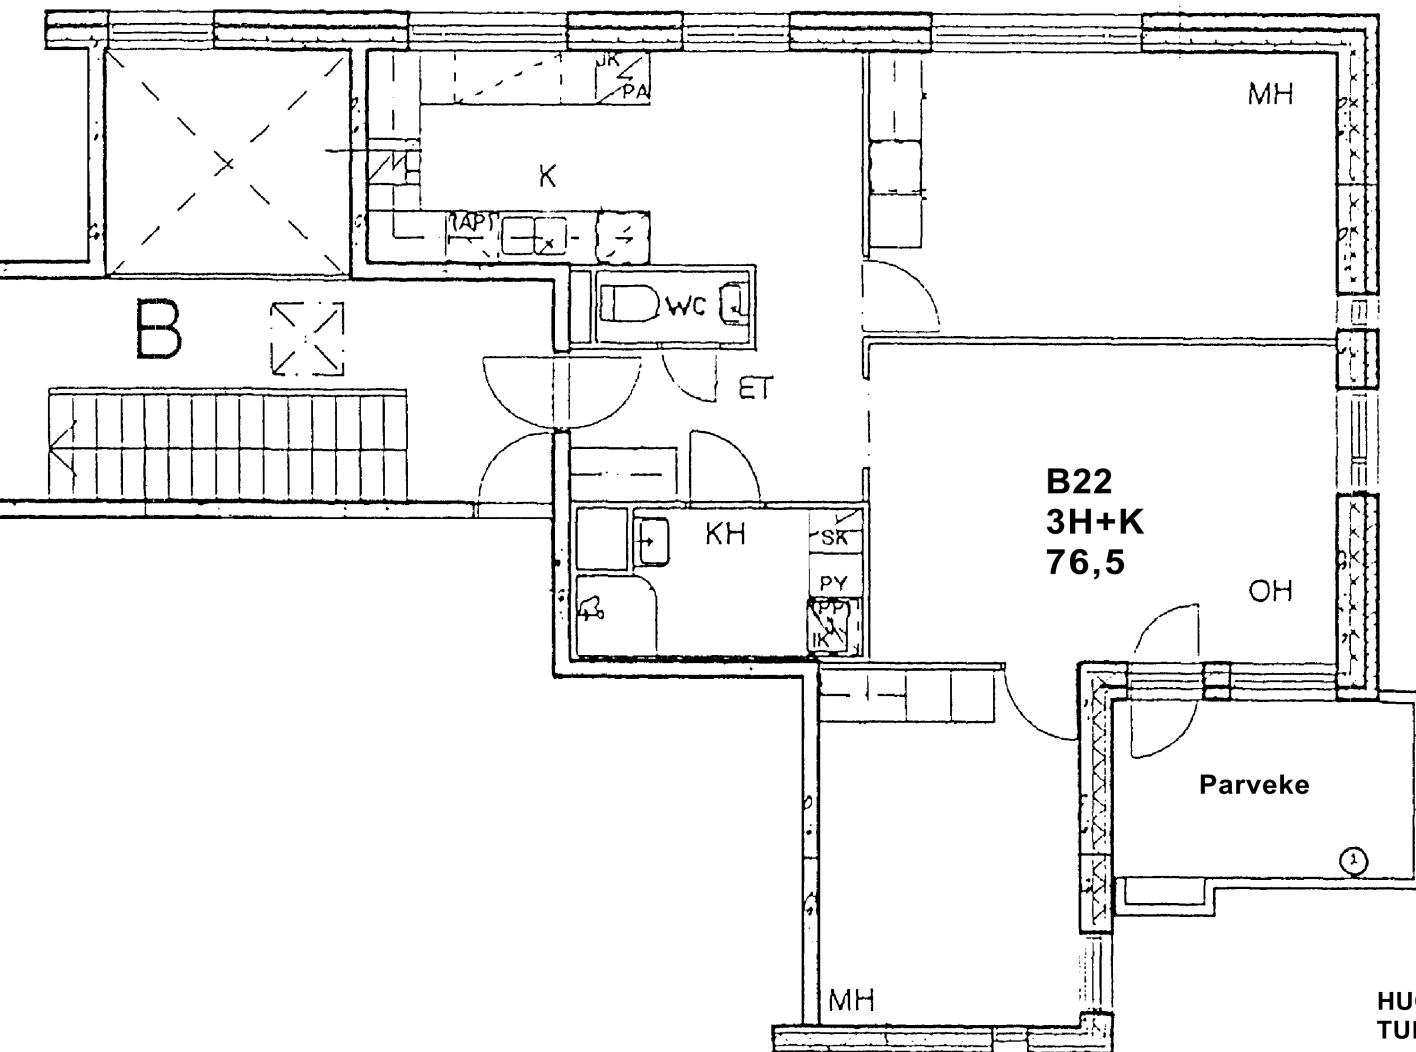

VALLILAN KIINTEISTÖT OY
VELLAMONKATU 23
00550 Helsinki

3. Kerros 3h+k
B22 76,5m²

Kerros	3
Hissi	
JK/Pakastink.	X
Sähköliesi	X
Parveke	X

HUONEISTOISSA ON HUONEISTOKOHTAINEN
TULO- JA POISTO ILMANVAIHTOJÄRJESTELMÄ