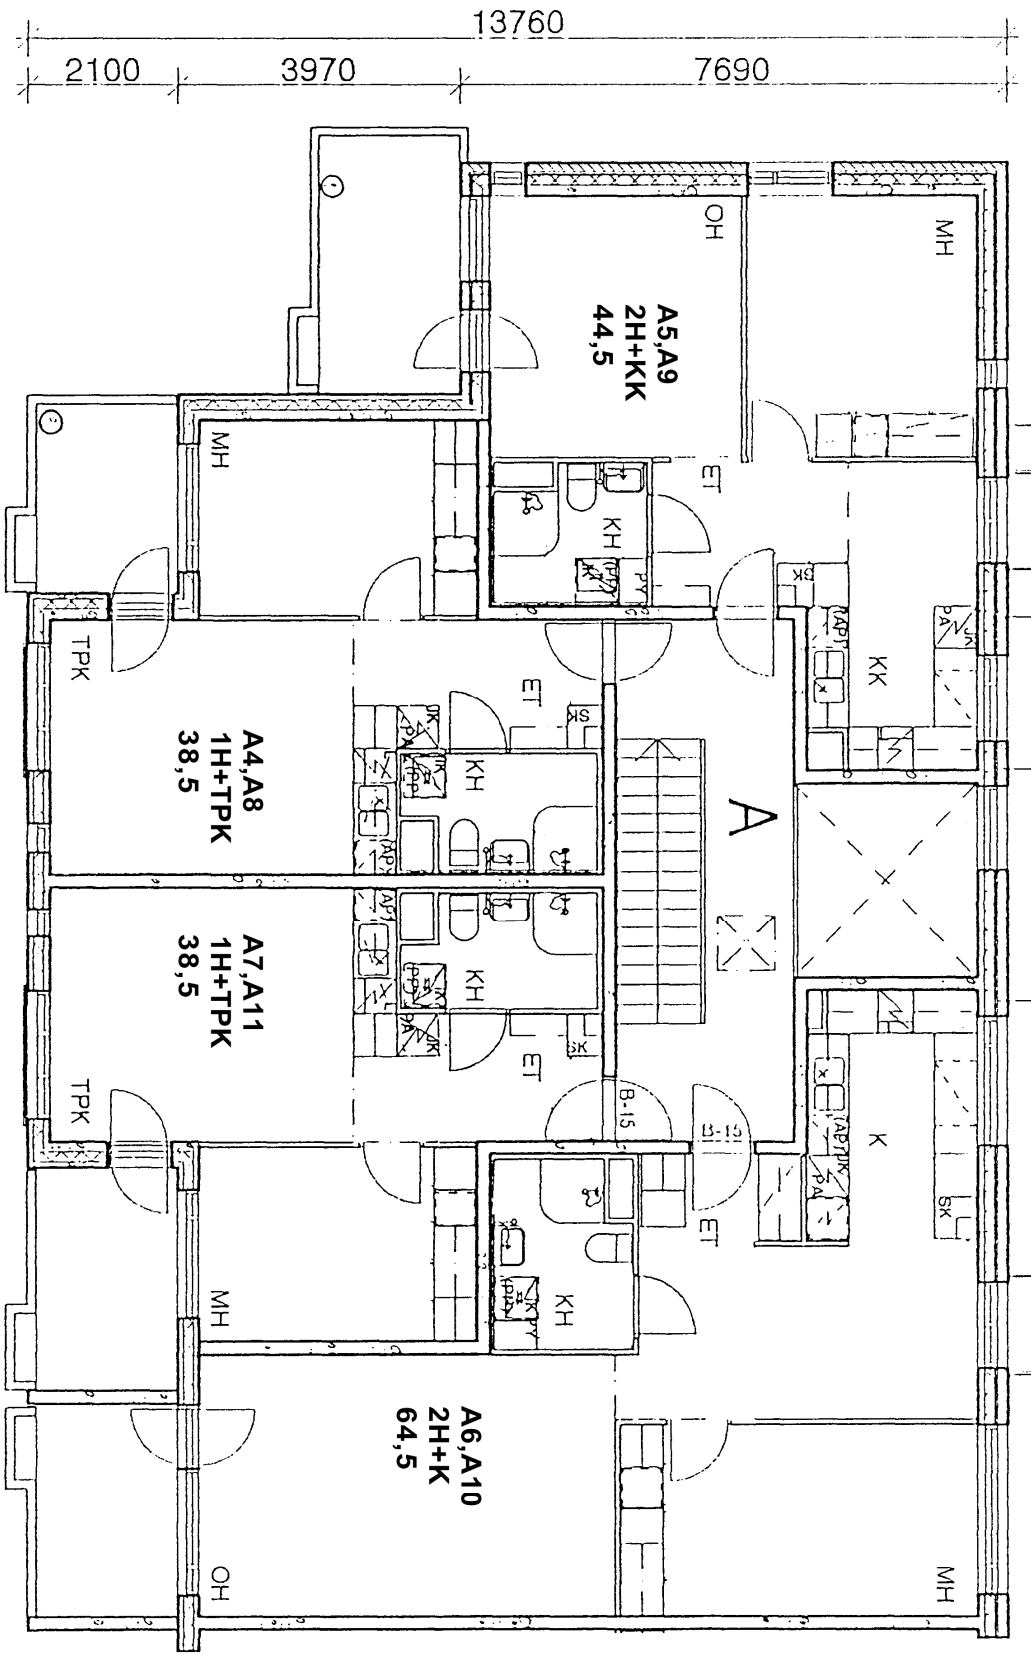

Rewero Oy 8.2.2010

2. KRS + 7.50
3. KRS + 10.30

HUONEISTOISSA ON HUONEISTOKOHTAINEN TUULO- JA POISTO-ILMANVAIHTOJÄRJESTELMÄ

YLEISET TILAT VARUSTETAAN KONEELLISELLA ILMANPOISTOLLA.

VALLILAN KINTEISTÖT OY
VELLAMONKATU 23, 00550 Helsinki 1:100
Rakennus 1 2-3. Kerros A-Porras