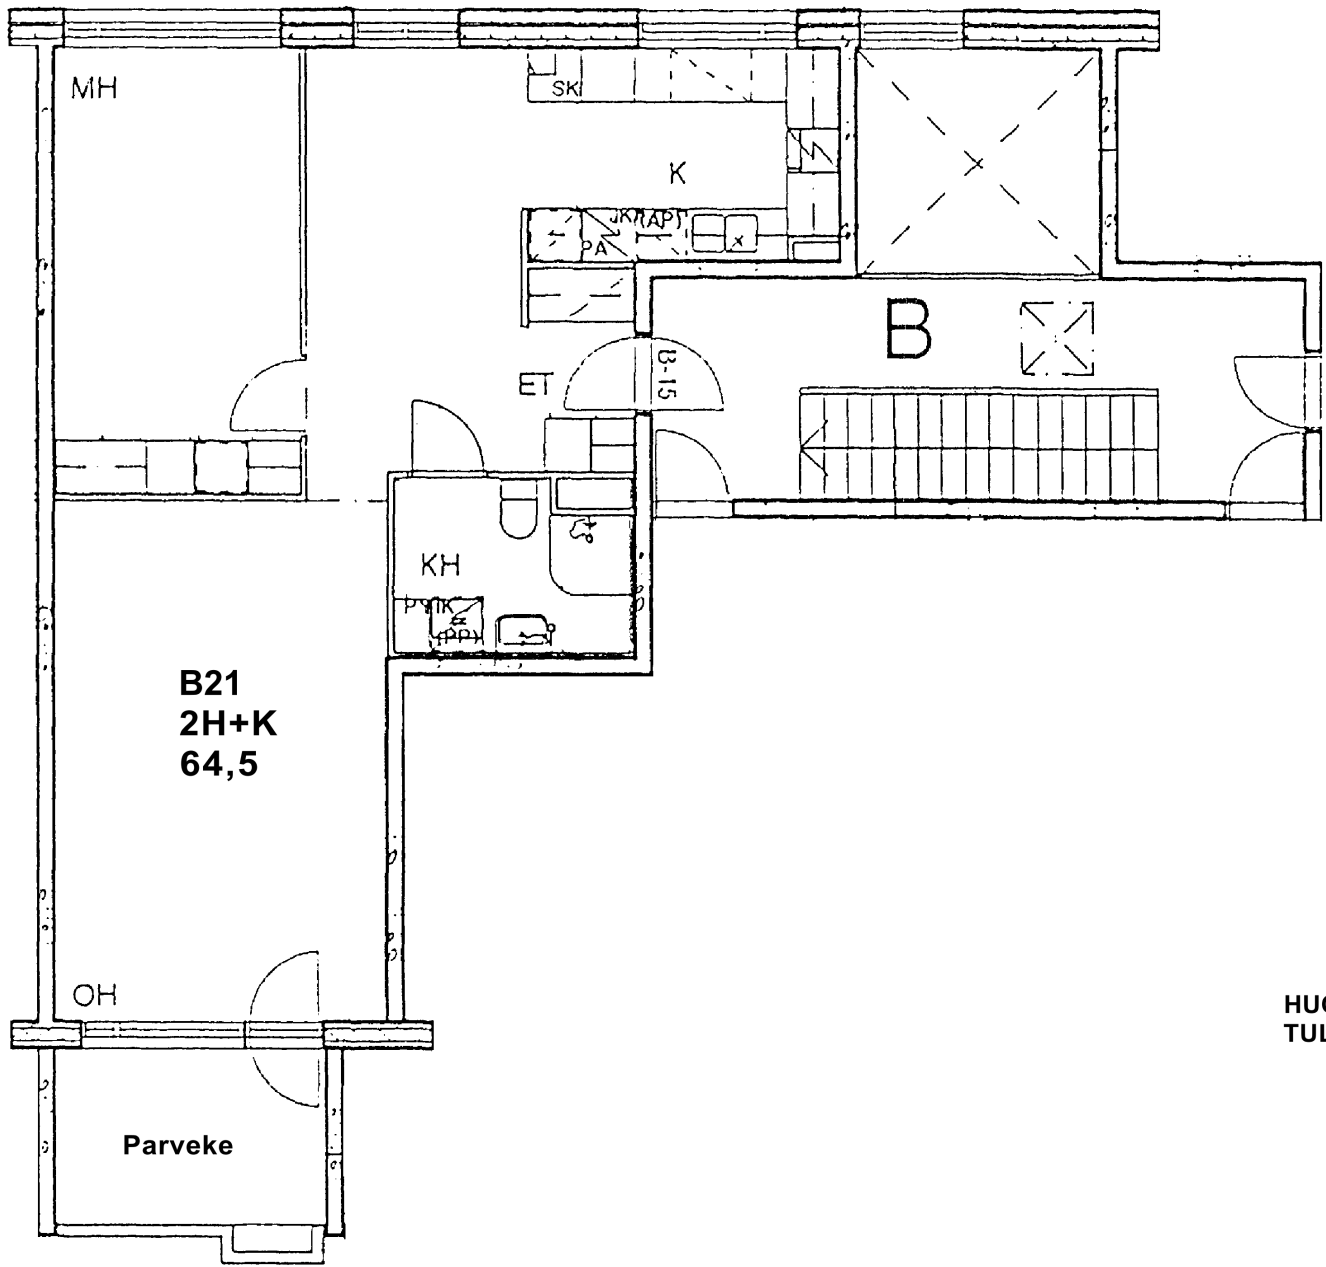

VALLILAN KIINTEISTÖT OY
VELLAMONKATU 23
00550 Helsinki

3. Kerros 2h+k
B21 64,5m²

Kerros	3
Hissi	
JK/Pakastink.	X
Sähköliesi	X
Parveke	X

HUONEISTOISSA ON HUONEISTOKOHTAINEN
TULO- JA POISTO ILMANVAIHTOJÄRJESTELMÄ