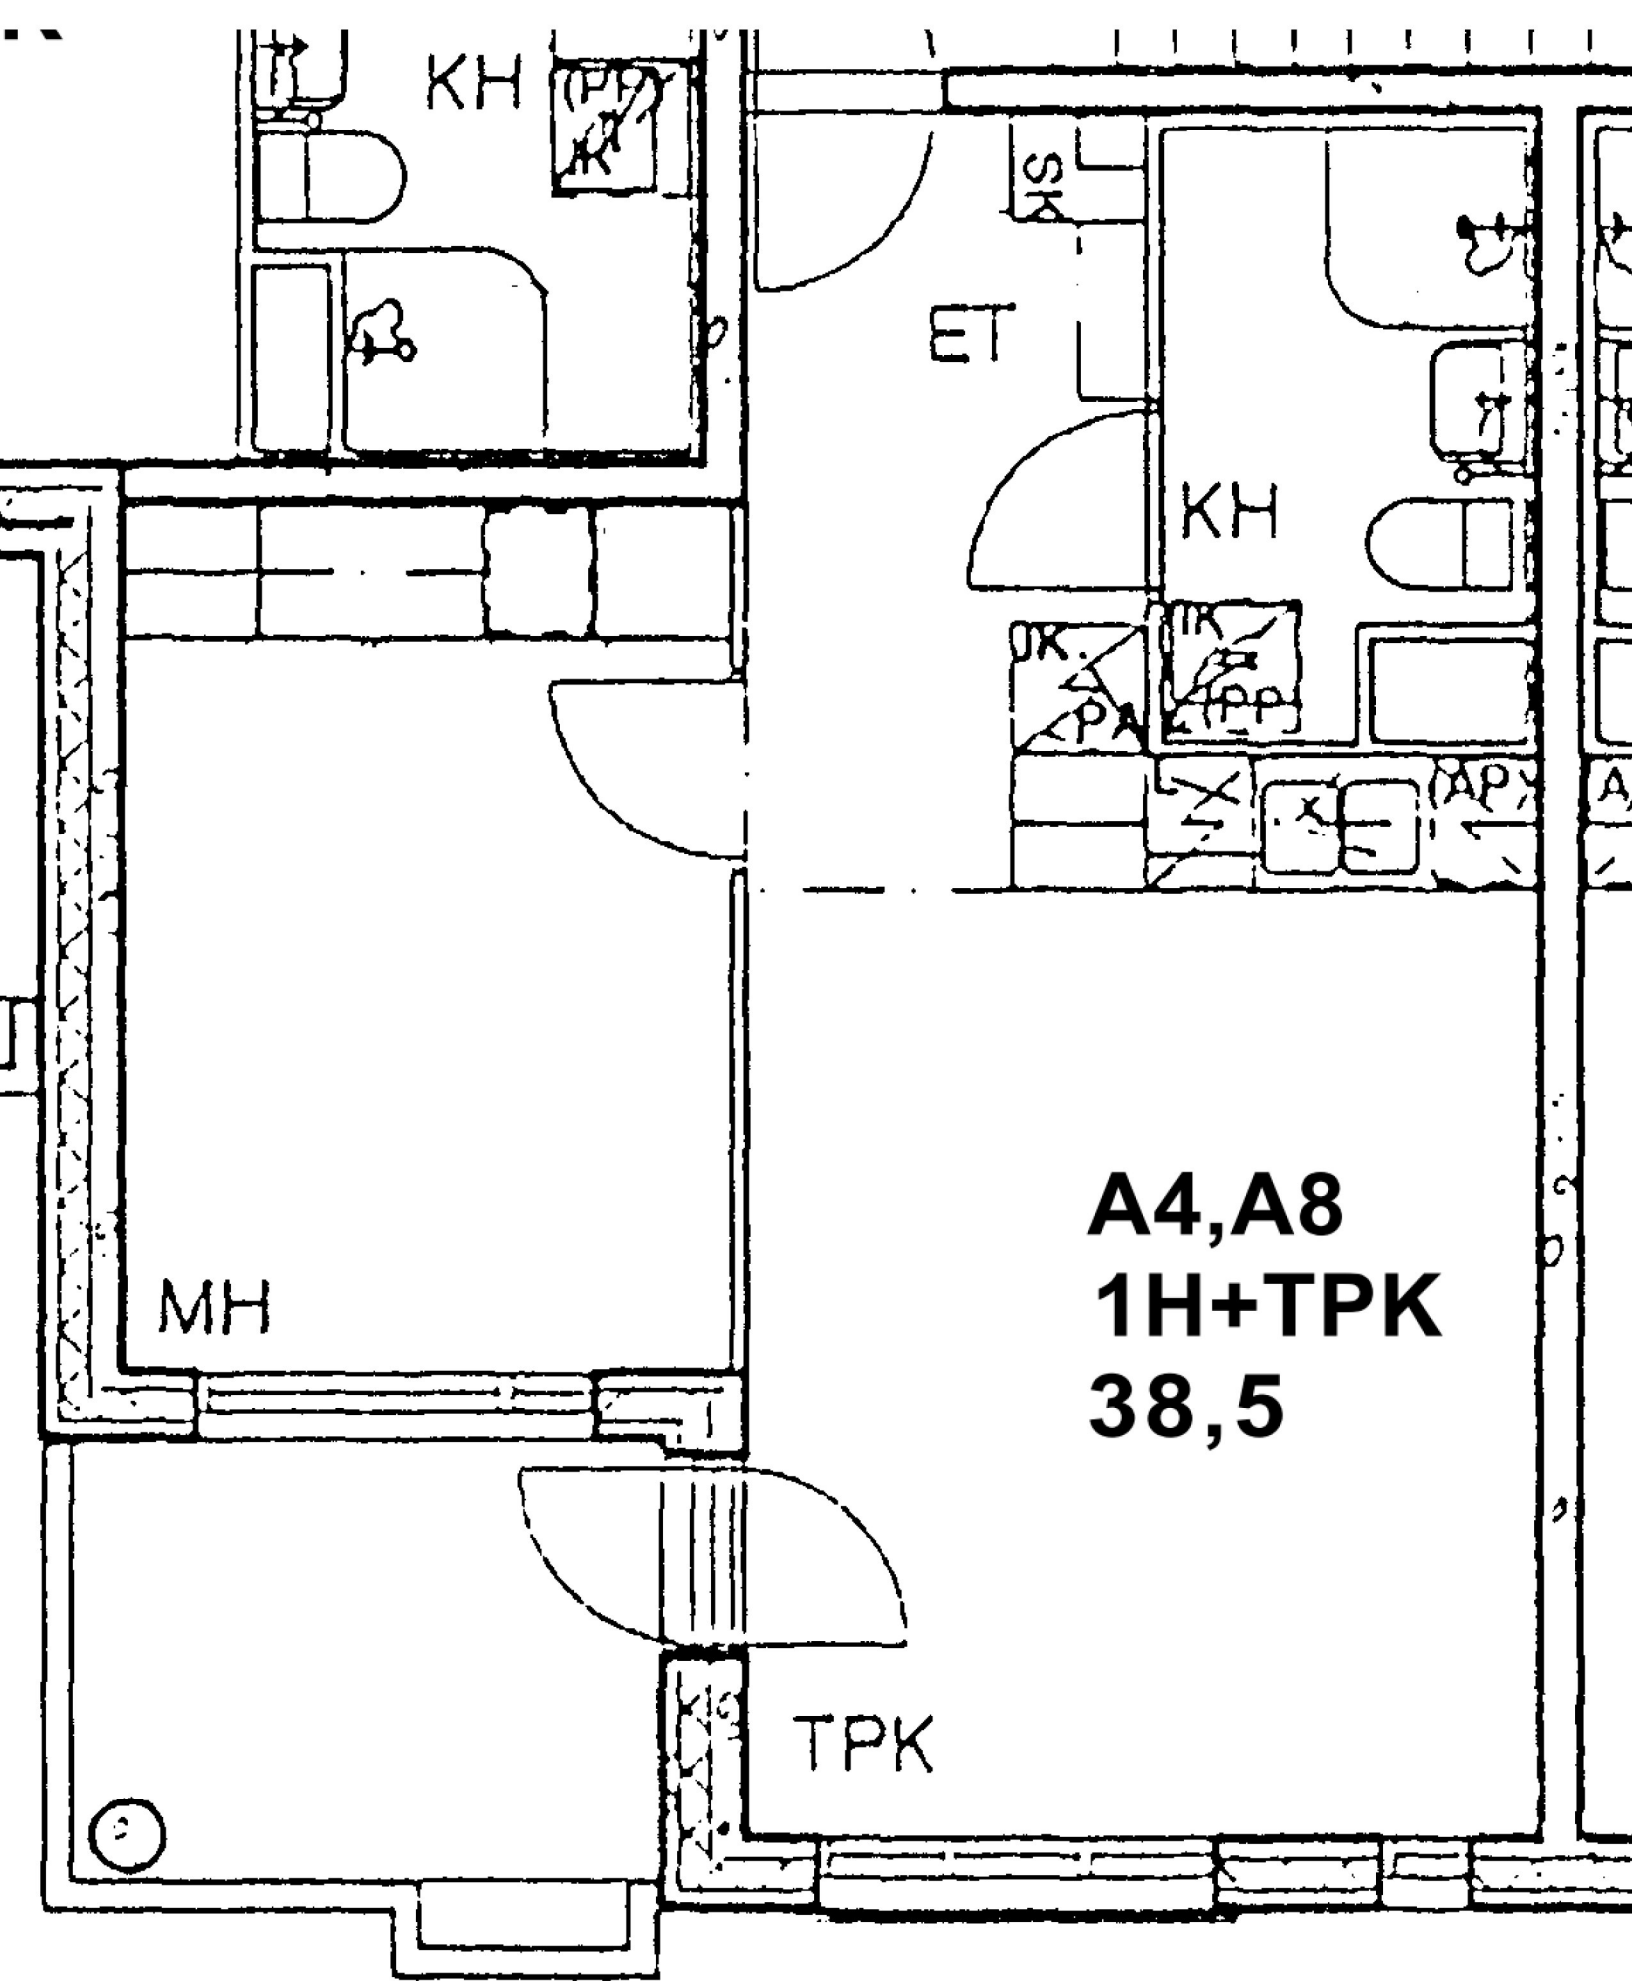

KH

KS

EH

KH

OK

PA

OK

TPK

X

X

APY

MH

A4,A8
1H+TPK
38,5

TPK

2