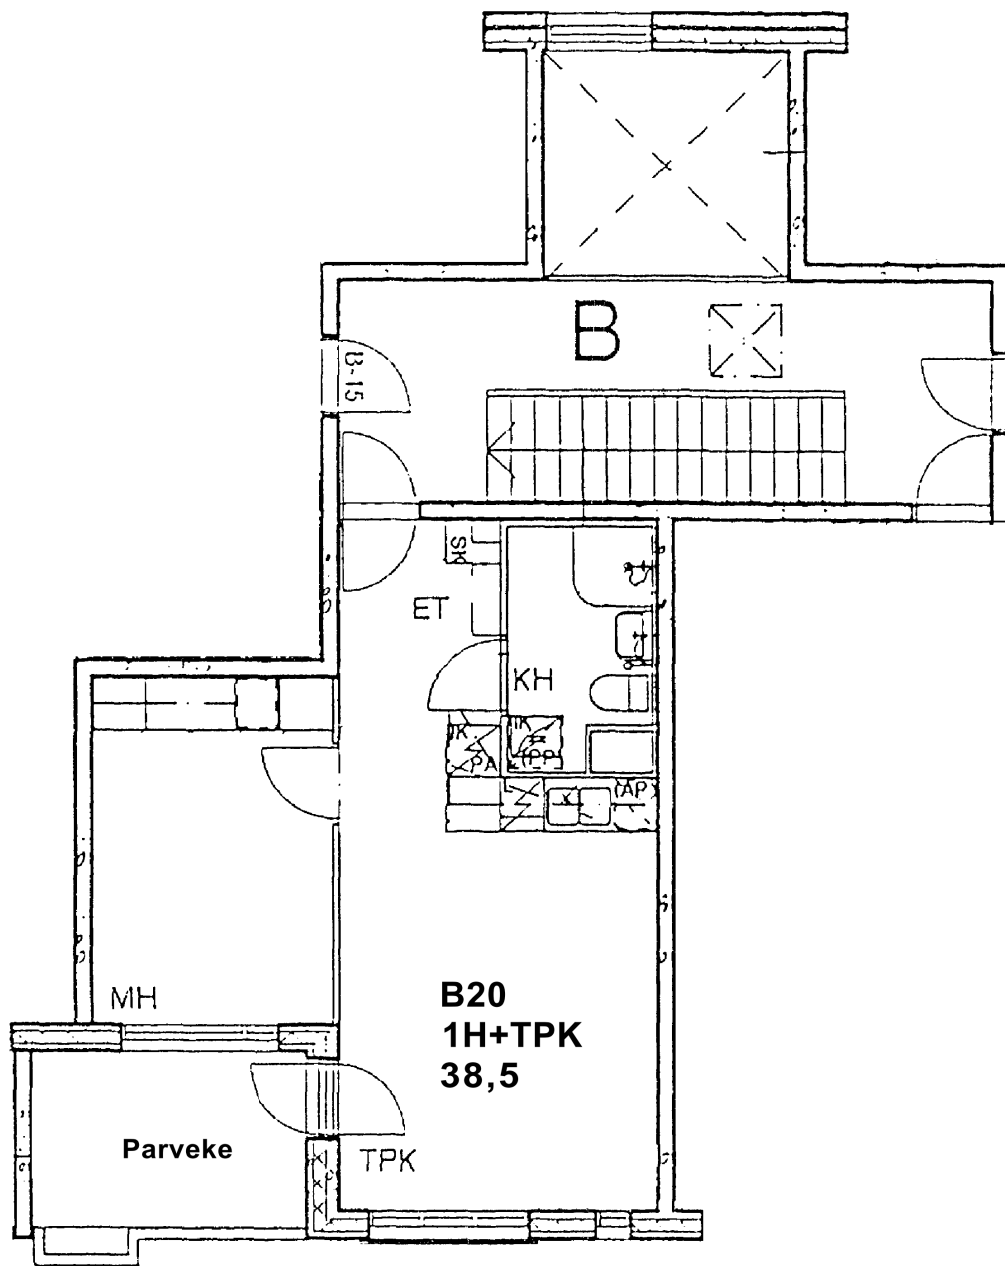

VALLILAN KIIINTEISTÖT OY
VELLAMONKATU 23
00550 Helsinki

3. Kerros   **1h+tupak**
B20   **38,5m²**

Kerros	3
Hissi	____
JK/Pakastink.	X
Sähköliesi	X
Parveke	X

HUONEISTOISSA ON HUONEISTOKOHTAINEN
TULO- JA POISTO ILMANVAIHTOJÄRJESTELMÄ