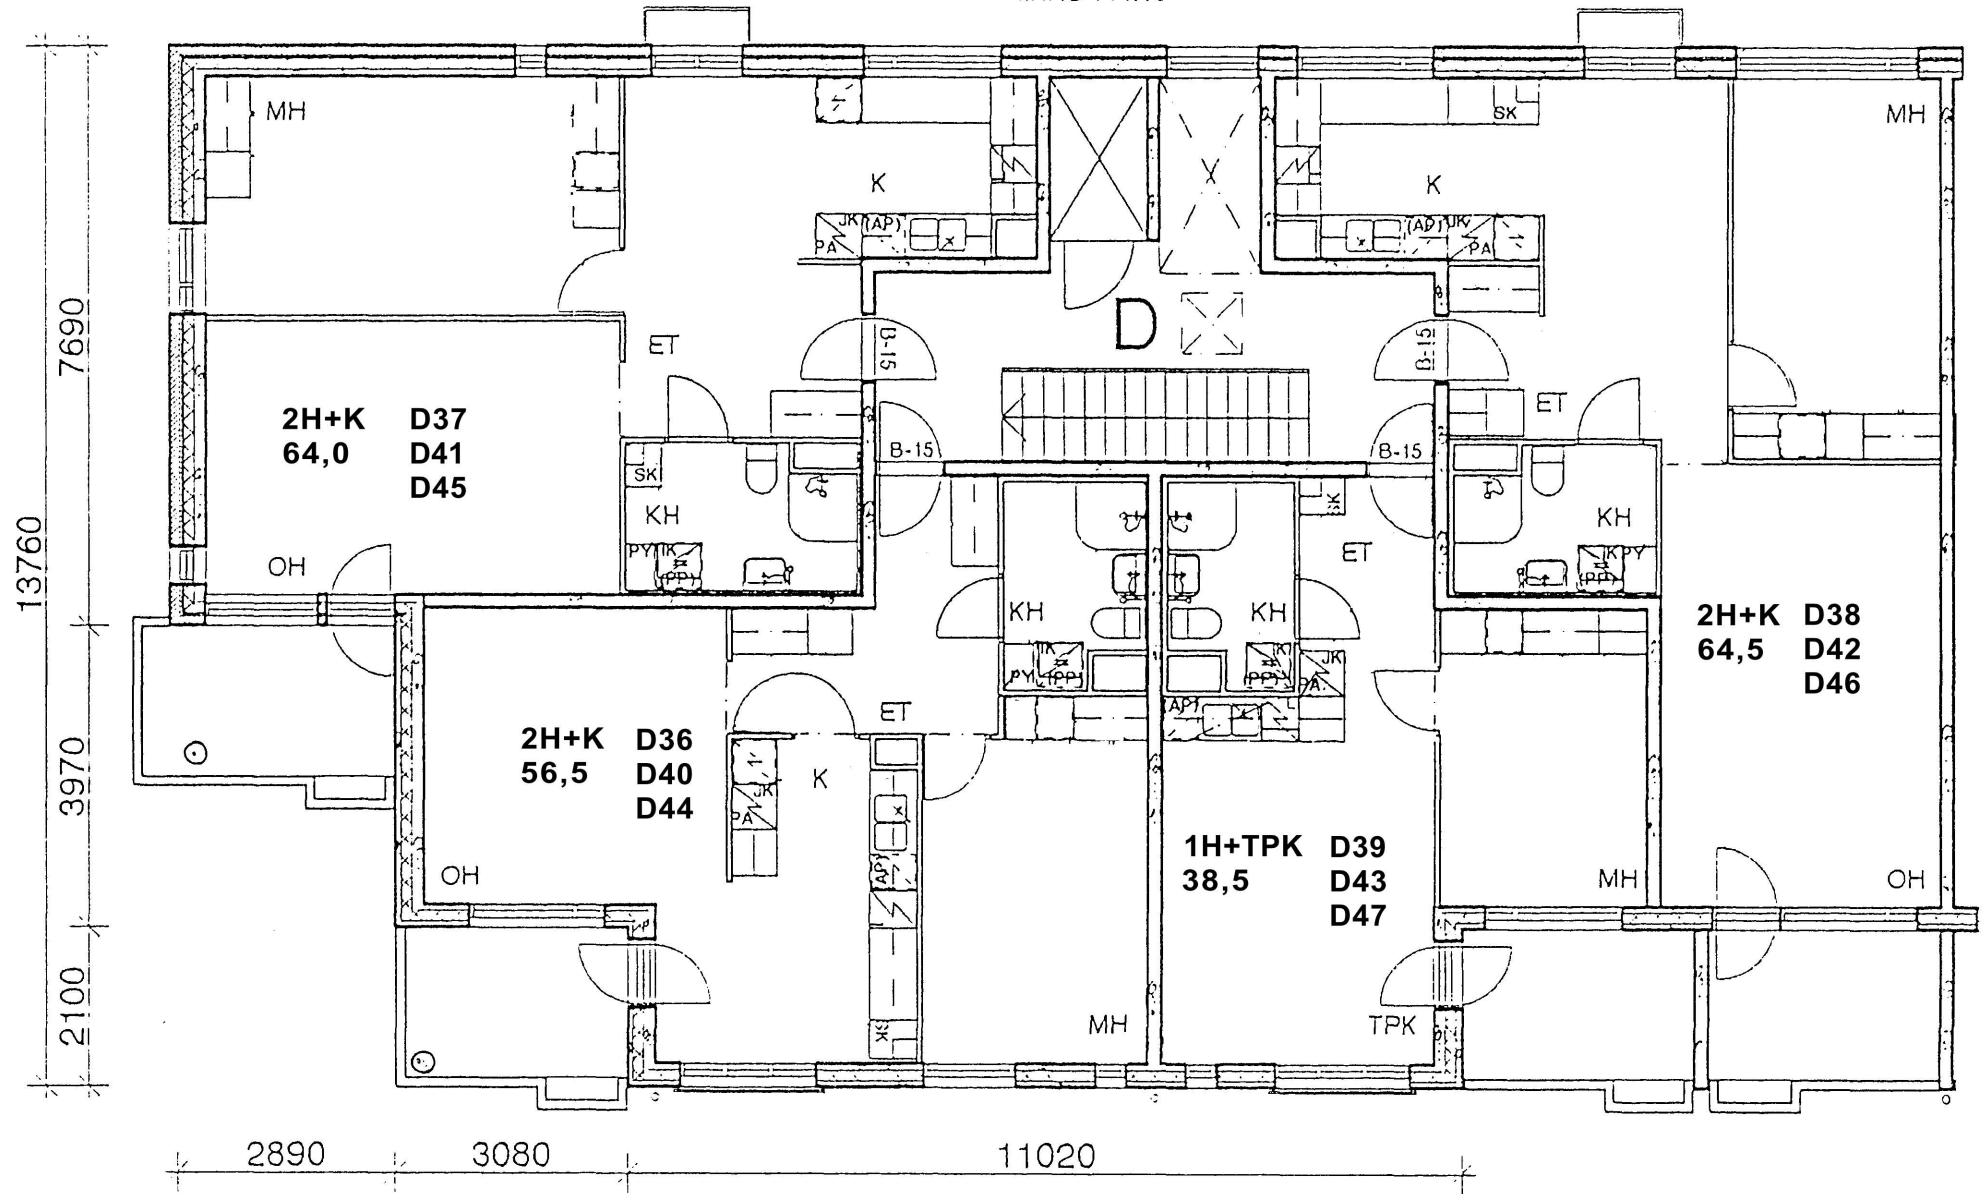

2.KRS +5.50
3.KRS +8.30
4.KRS +11.10

HUONEISTOISSA ON HUONEISTOKOHTAINEN TULO- JA POISTO-ILMANVAIHTOJÄRJESTELMÄ

YLEISET TILAT VARUSTETAAN KONEELLISELLA ILMANPOISTOLLA.

VALLILAN KIINTEISTÖT OY
VELLAMONKATU 23, 00550 Helsinki 1:100
Rakennus 2 2-4. Kerros D-Porras