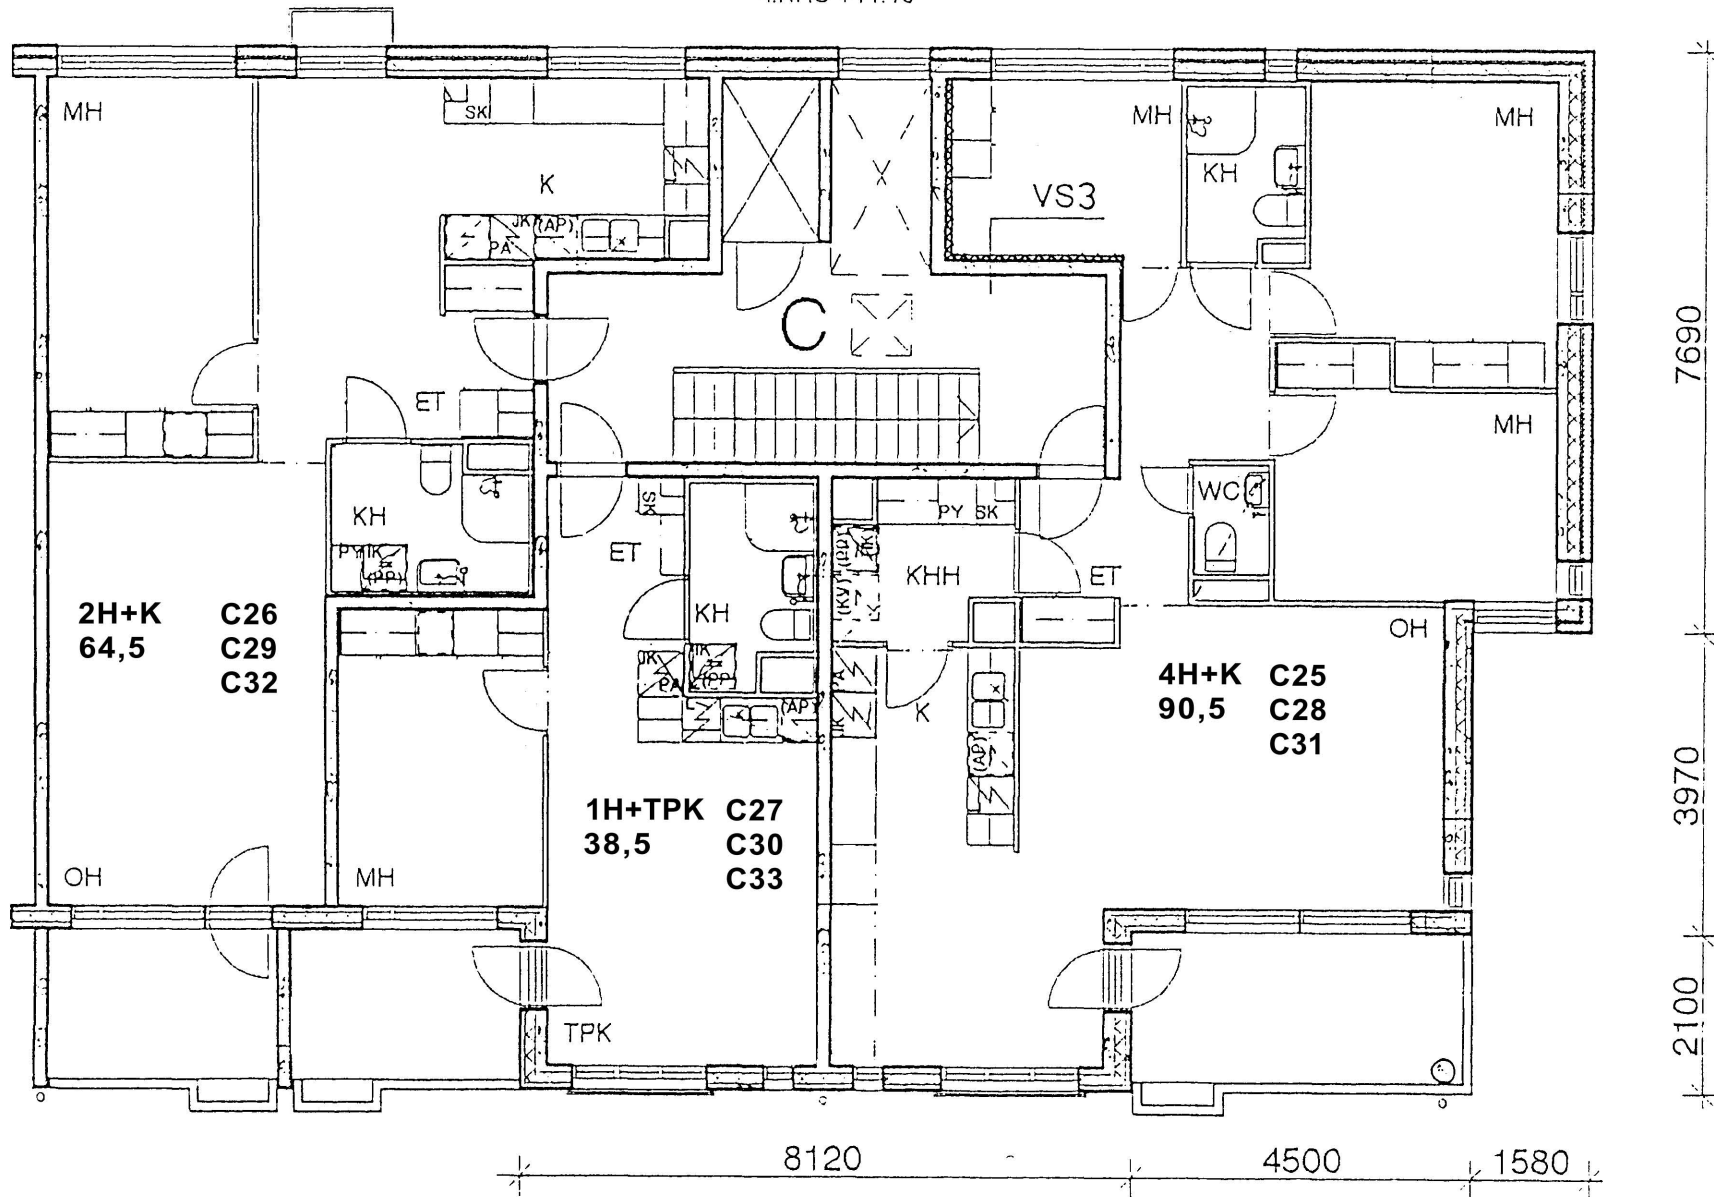

2.KRS +5.50

3.KRS +8.30

4.KRS +11.10

HUONEISTOISSA ON HUONEISTOKOHTAINEN TULO- JA POISTO-ILMANVAIHTOJÄRJESTELMÄ

YLEISET TILAT VARUSTETAAN KONEELLISELLA ILMANPOISTOLLA.

VALLILAN KIINTEISTÖT OY
VELLAMONKATU 23, 00550 Helsinki 1:100
Rakennus 2 2-4. Kerros C-Porras