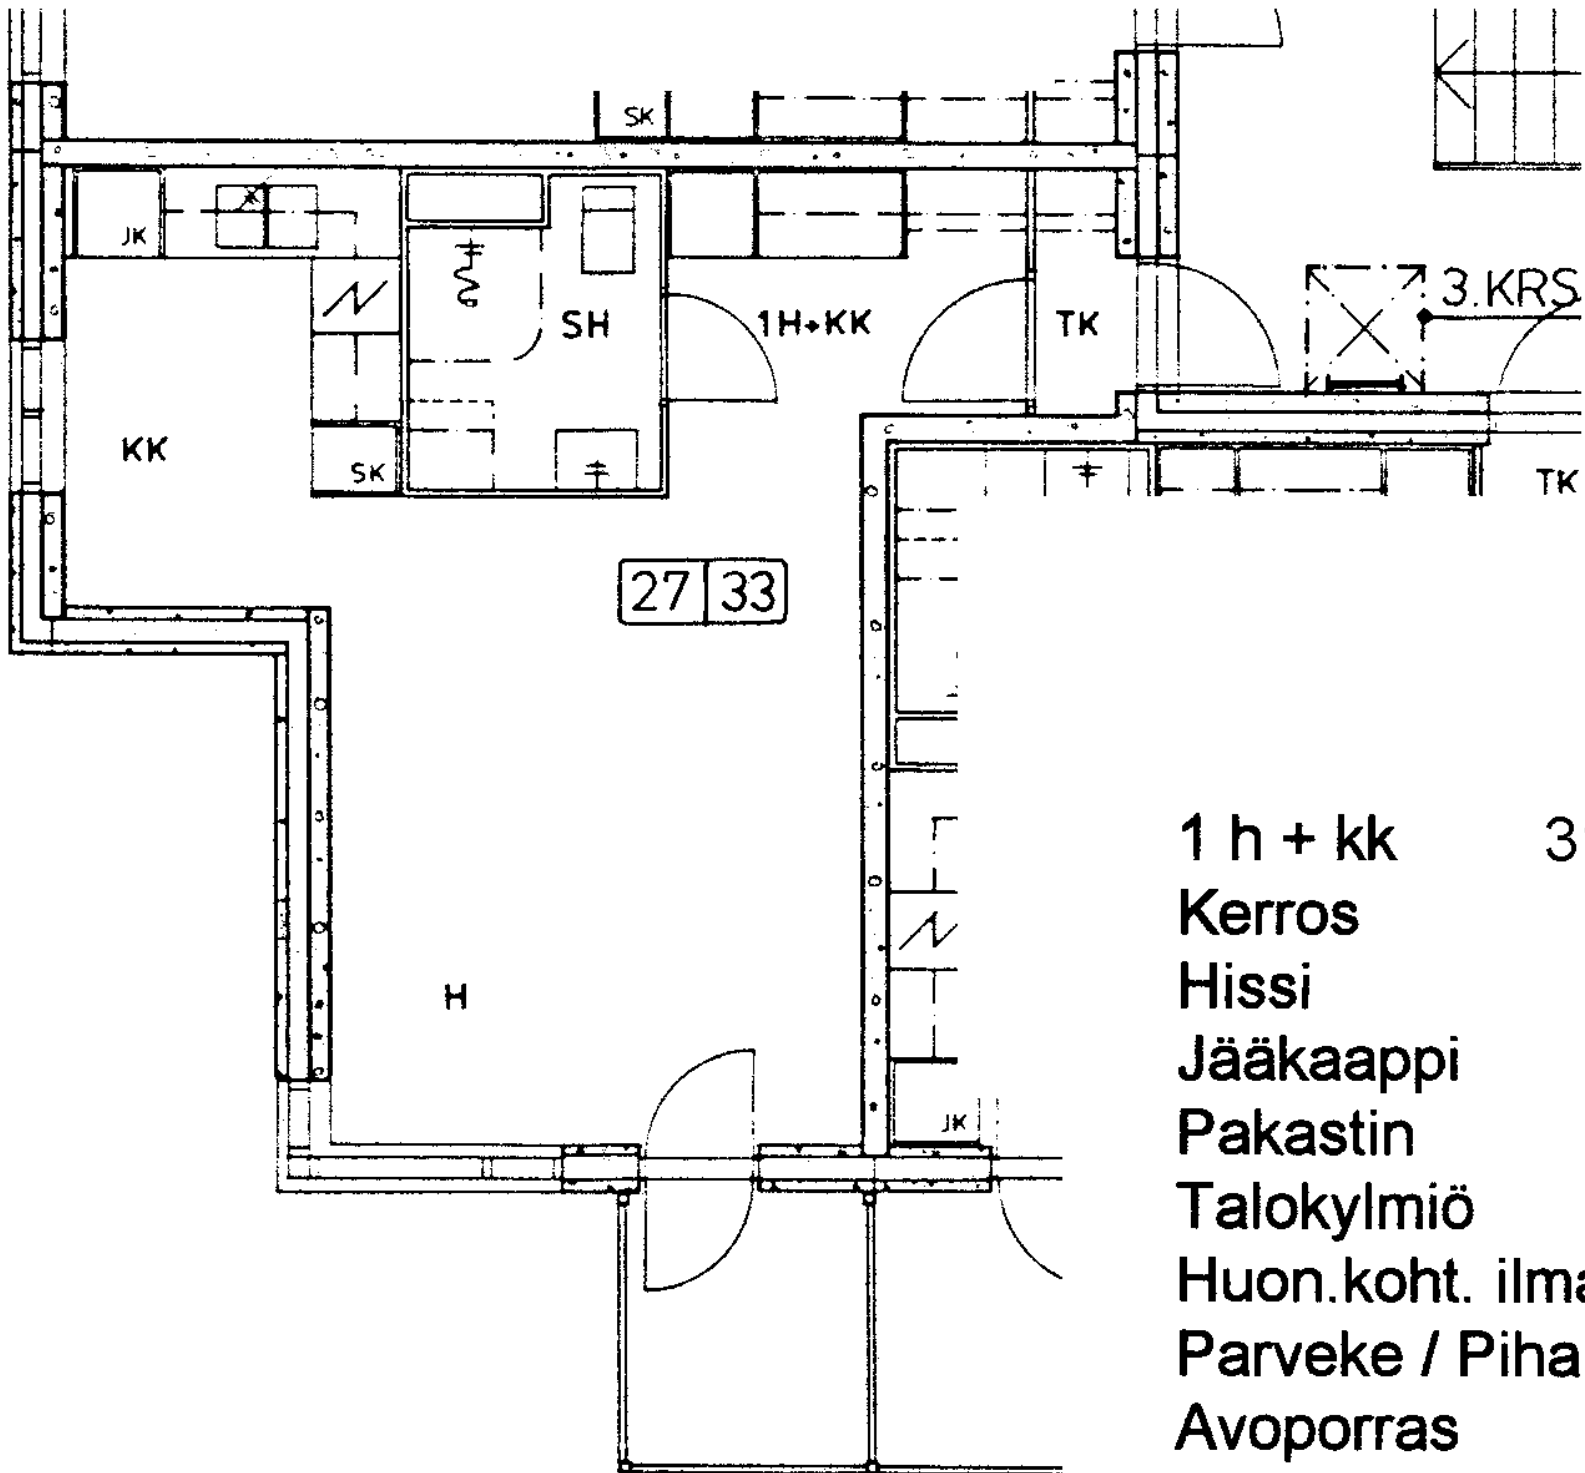

1 h + kk	31,0 m²
Kerros	2
Hissi	X
Jääkaappi	X
Pakastin	
Talokylmiö	
Huon.koht. ilmanv.	
Parveke / Piha	X
Avoporras	X