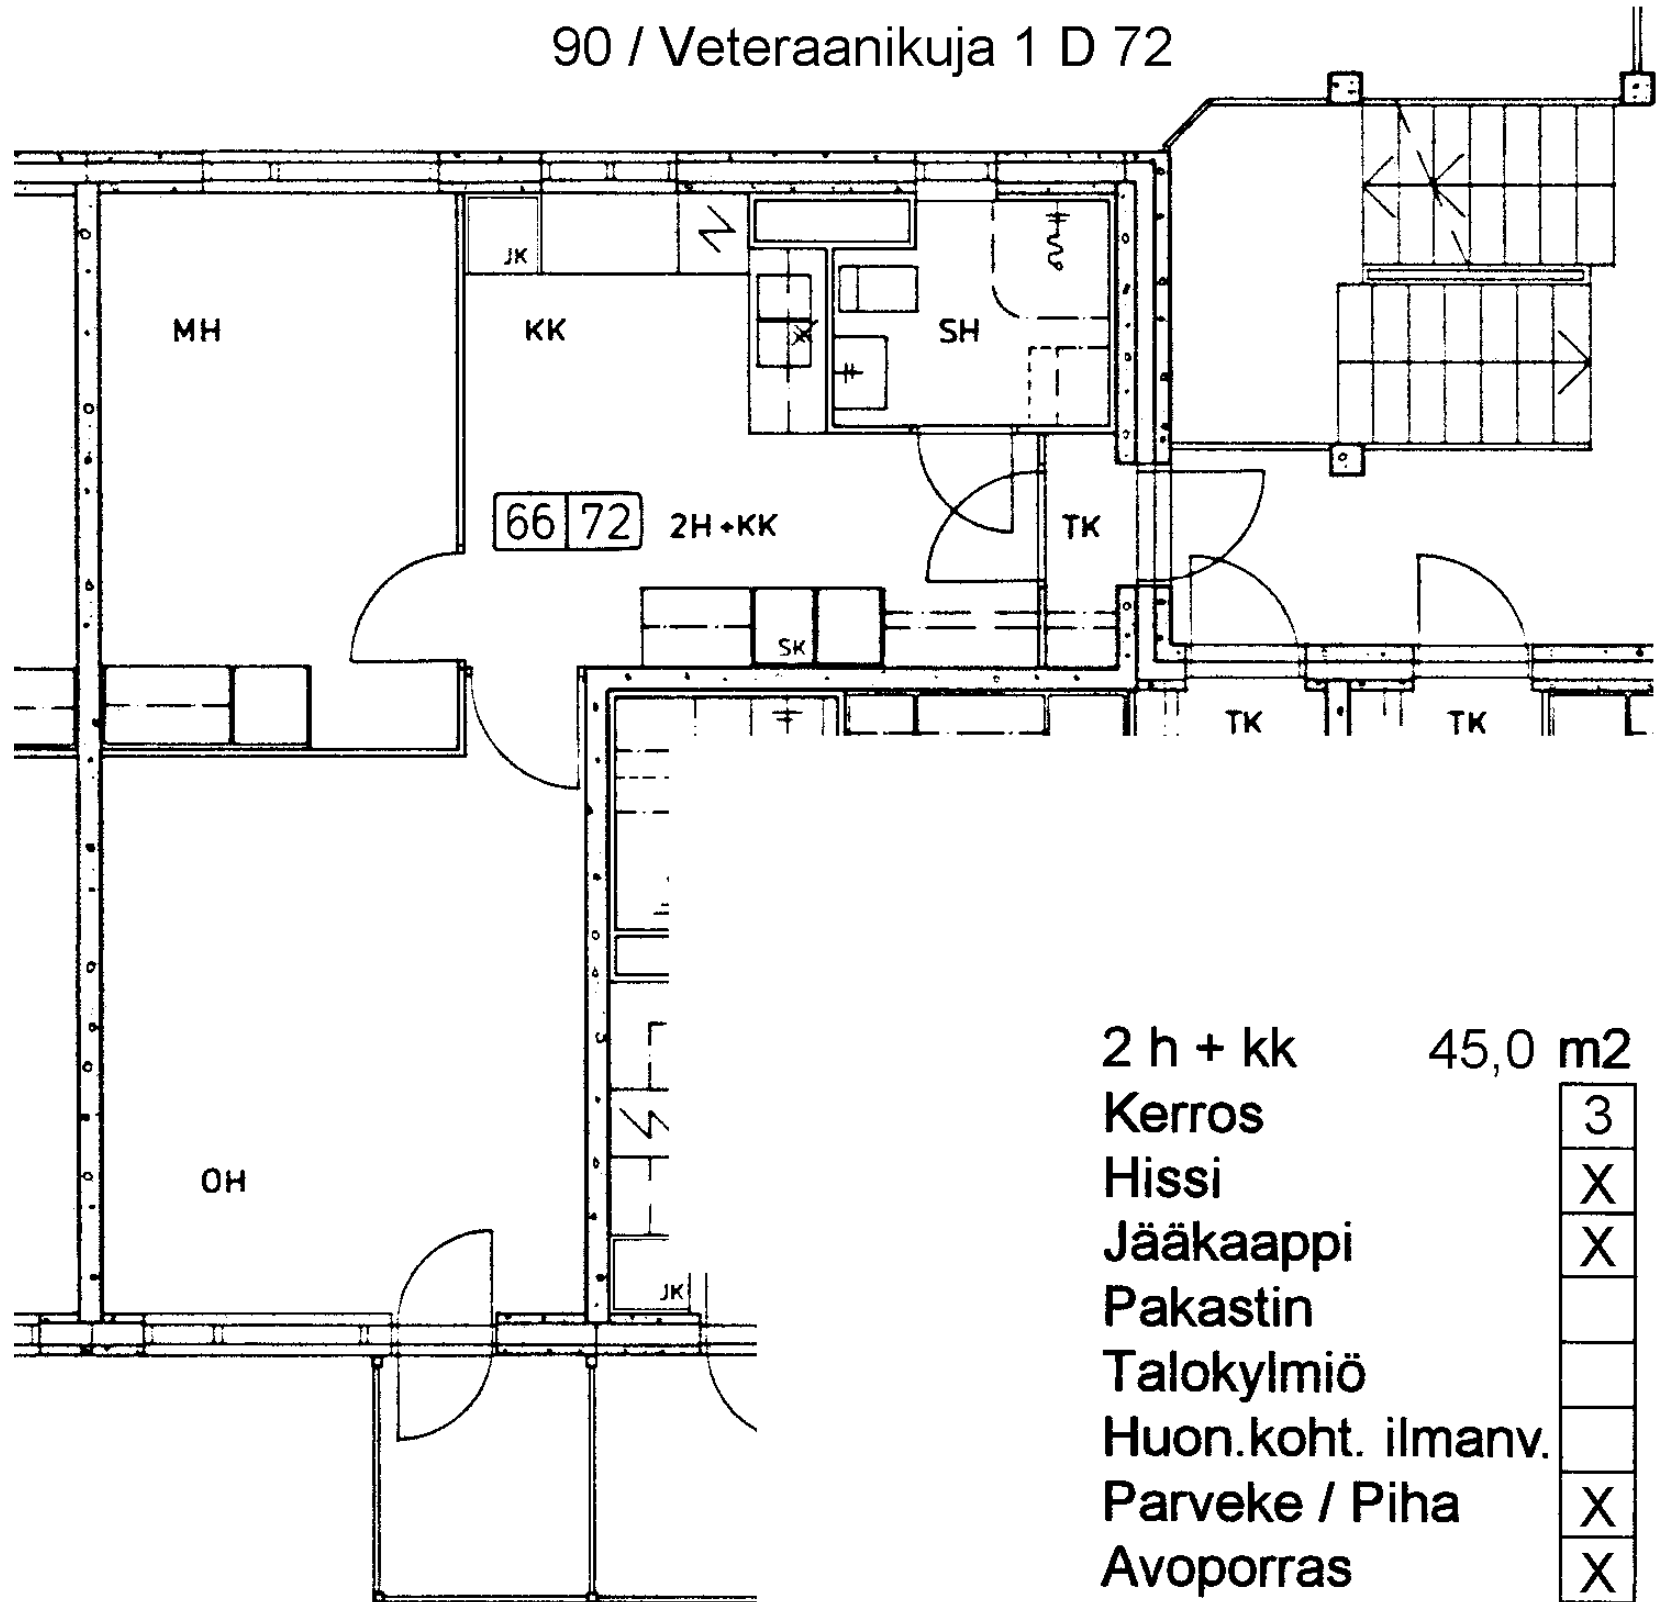

90 / Veteraanikuja 1 D 72

66 72 2H+KK

2 h + kk 45,0 m²

Kerros	3
Hissi	X
Jääkaappi	X
Pakastin	
Talokylmiö	
Huon.koht. ilmanv.	
Parveke / Piha	X
Avoporras	X