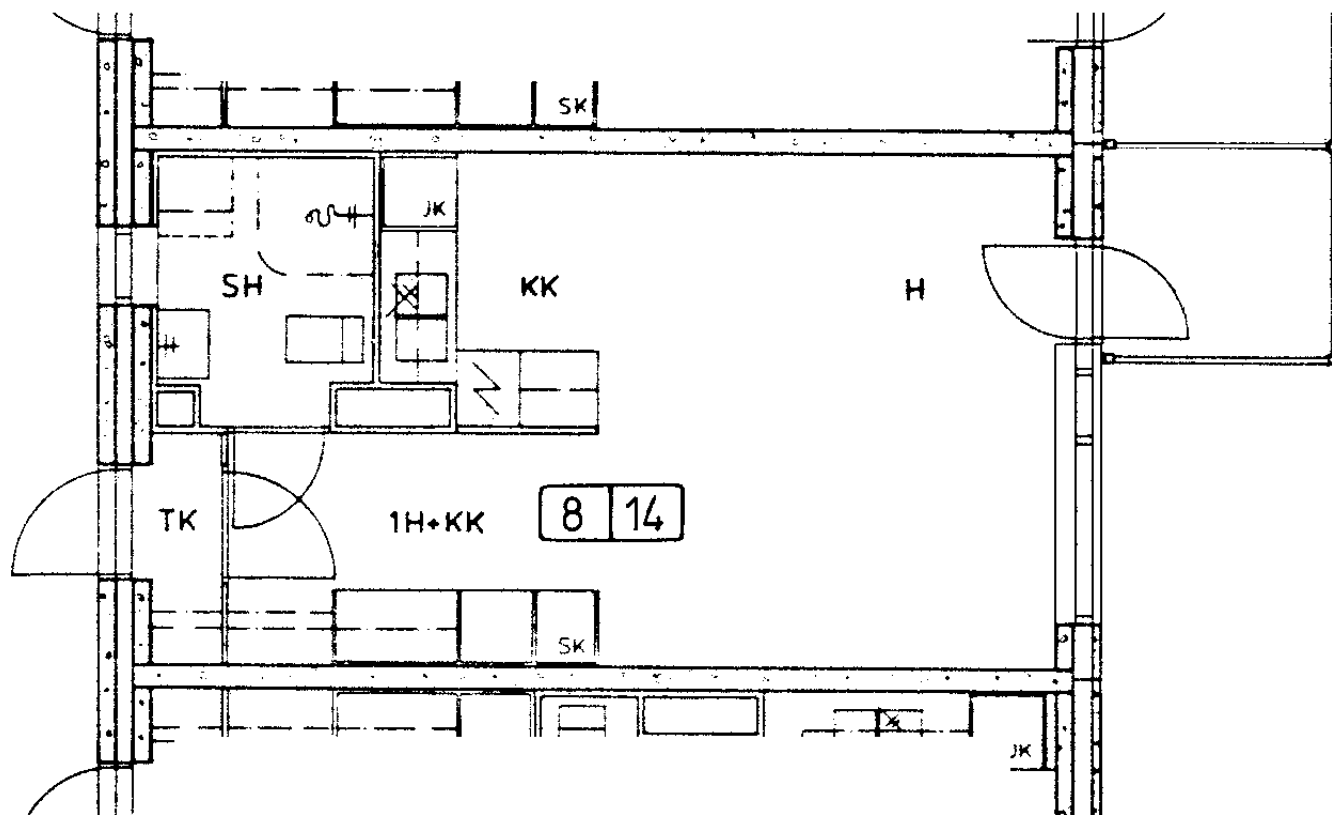

Jääkaappi X

Pakastin

Talokylmiö

Huon.koht. ilmanv.

Parveke / Piha X

Avoporras X

90 / Veteraaninkuja 1 A 8

1 h + kk 28,0 m<sup>2</sup>