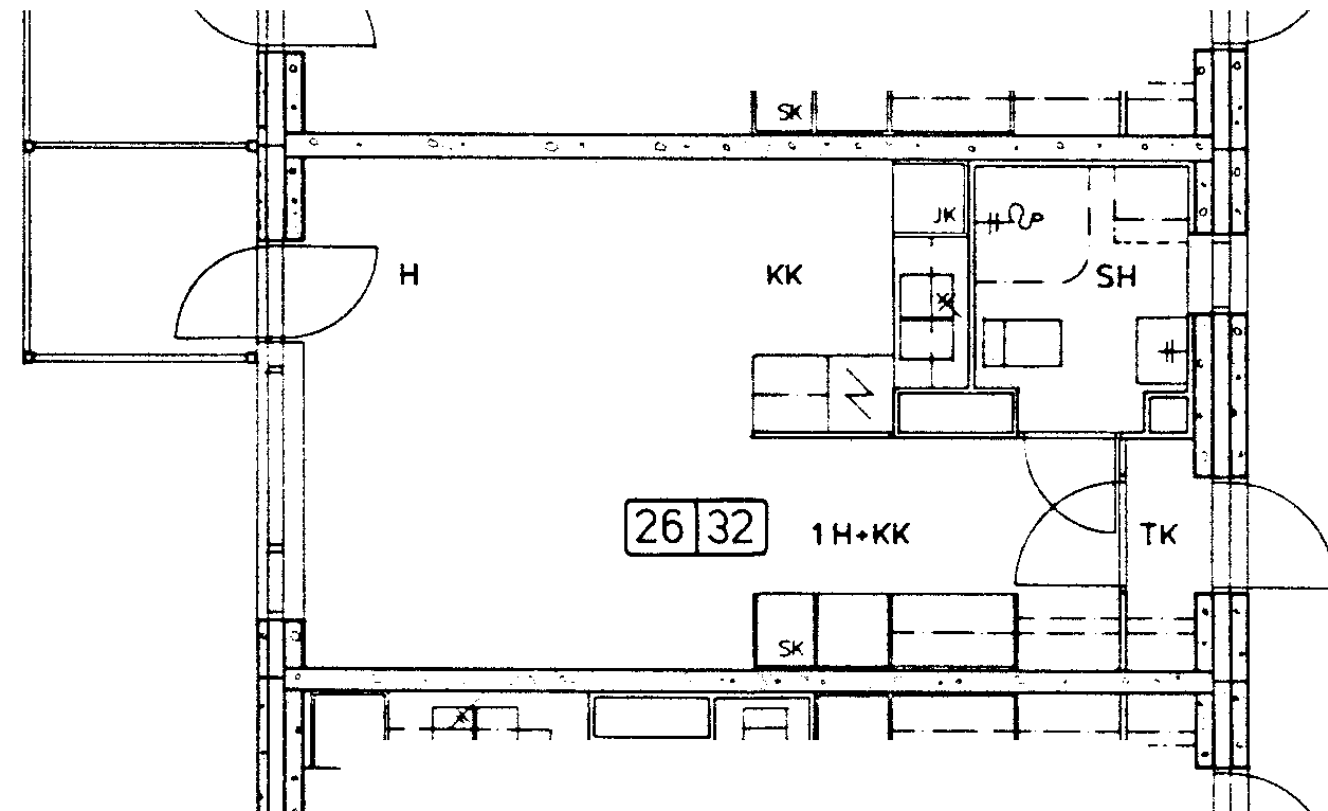

90 / Veteraanikuja 1 B 32

1 h + kk	28,0 m²
Kerros	3
Hissi	X
Jääkaappi	X
Pakastin	
Talokylmiö	
Huon.koht. ilmanv.	
Parveke / Piha	X
Avoporras	X