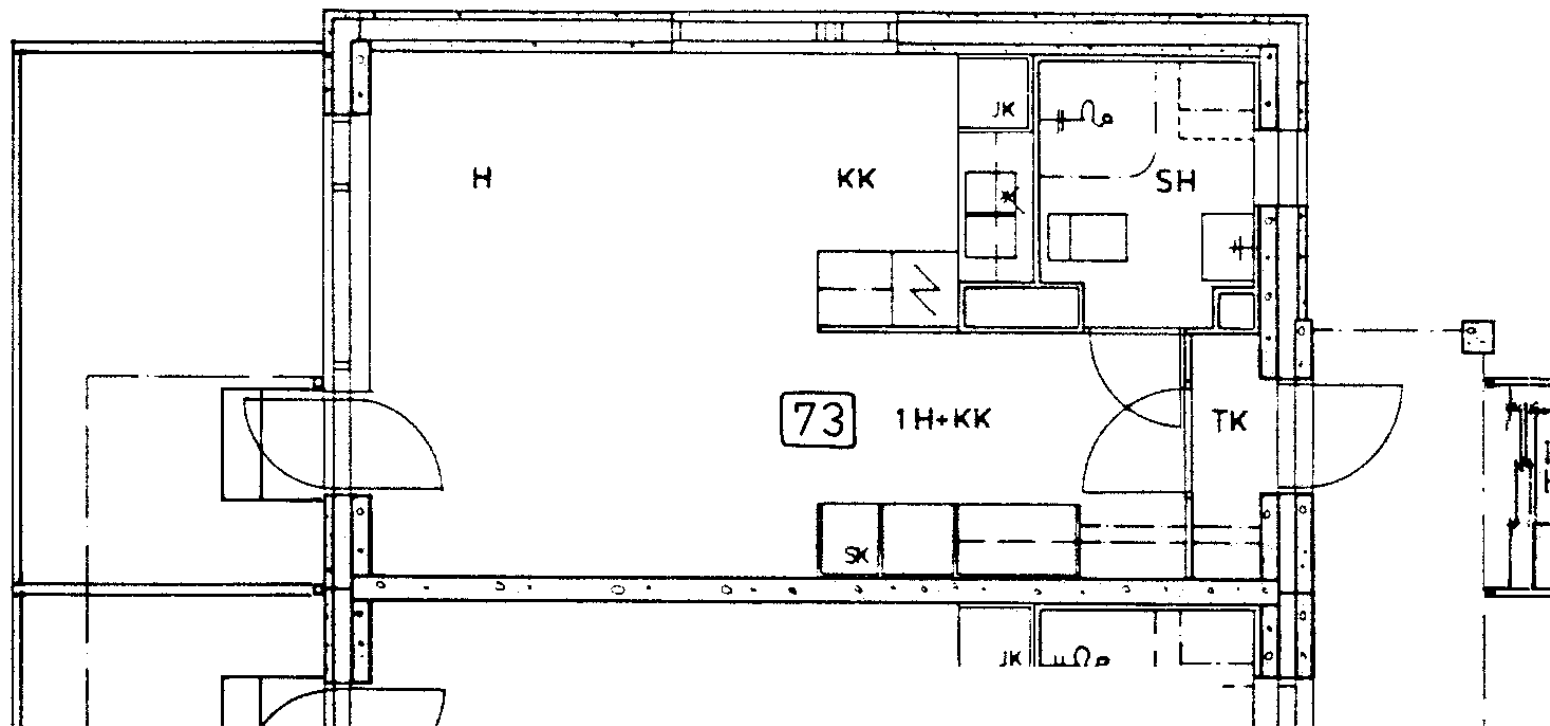

90 / Veteraanikuja 1 E 73

1 h + kk 29,0 m²

Kerros 1

Hissi X

Jääkaappi X

Pakastin

Talokylmiö

Huon.koht. ilmanv.

Parveke / Piha X

Avoporras X