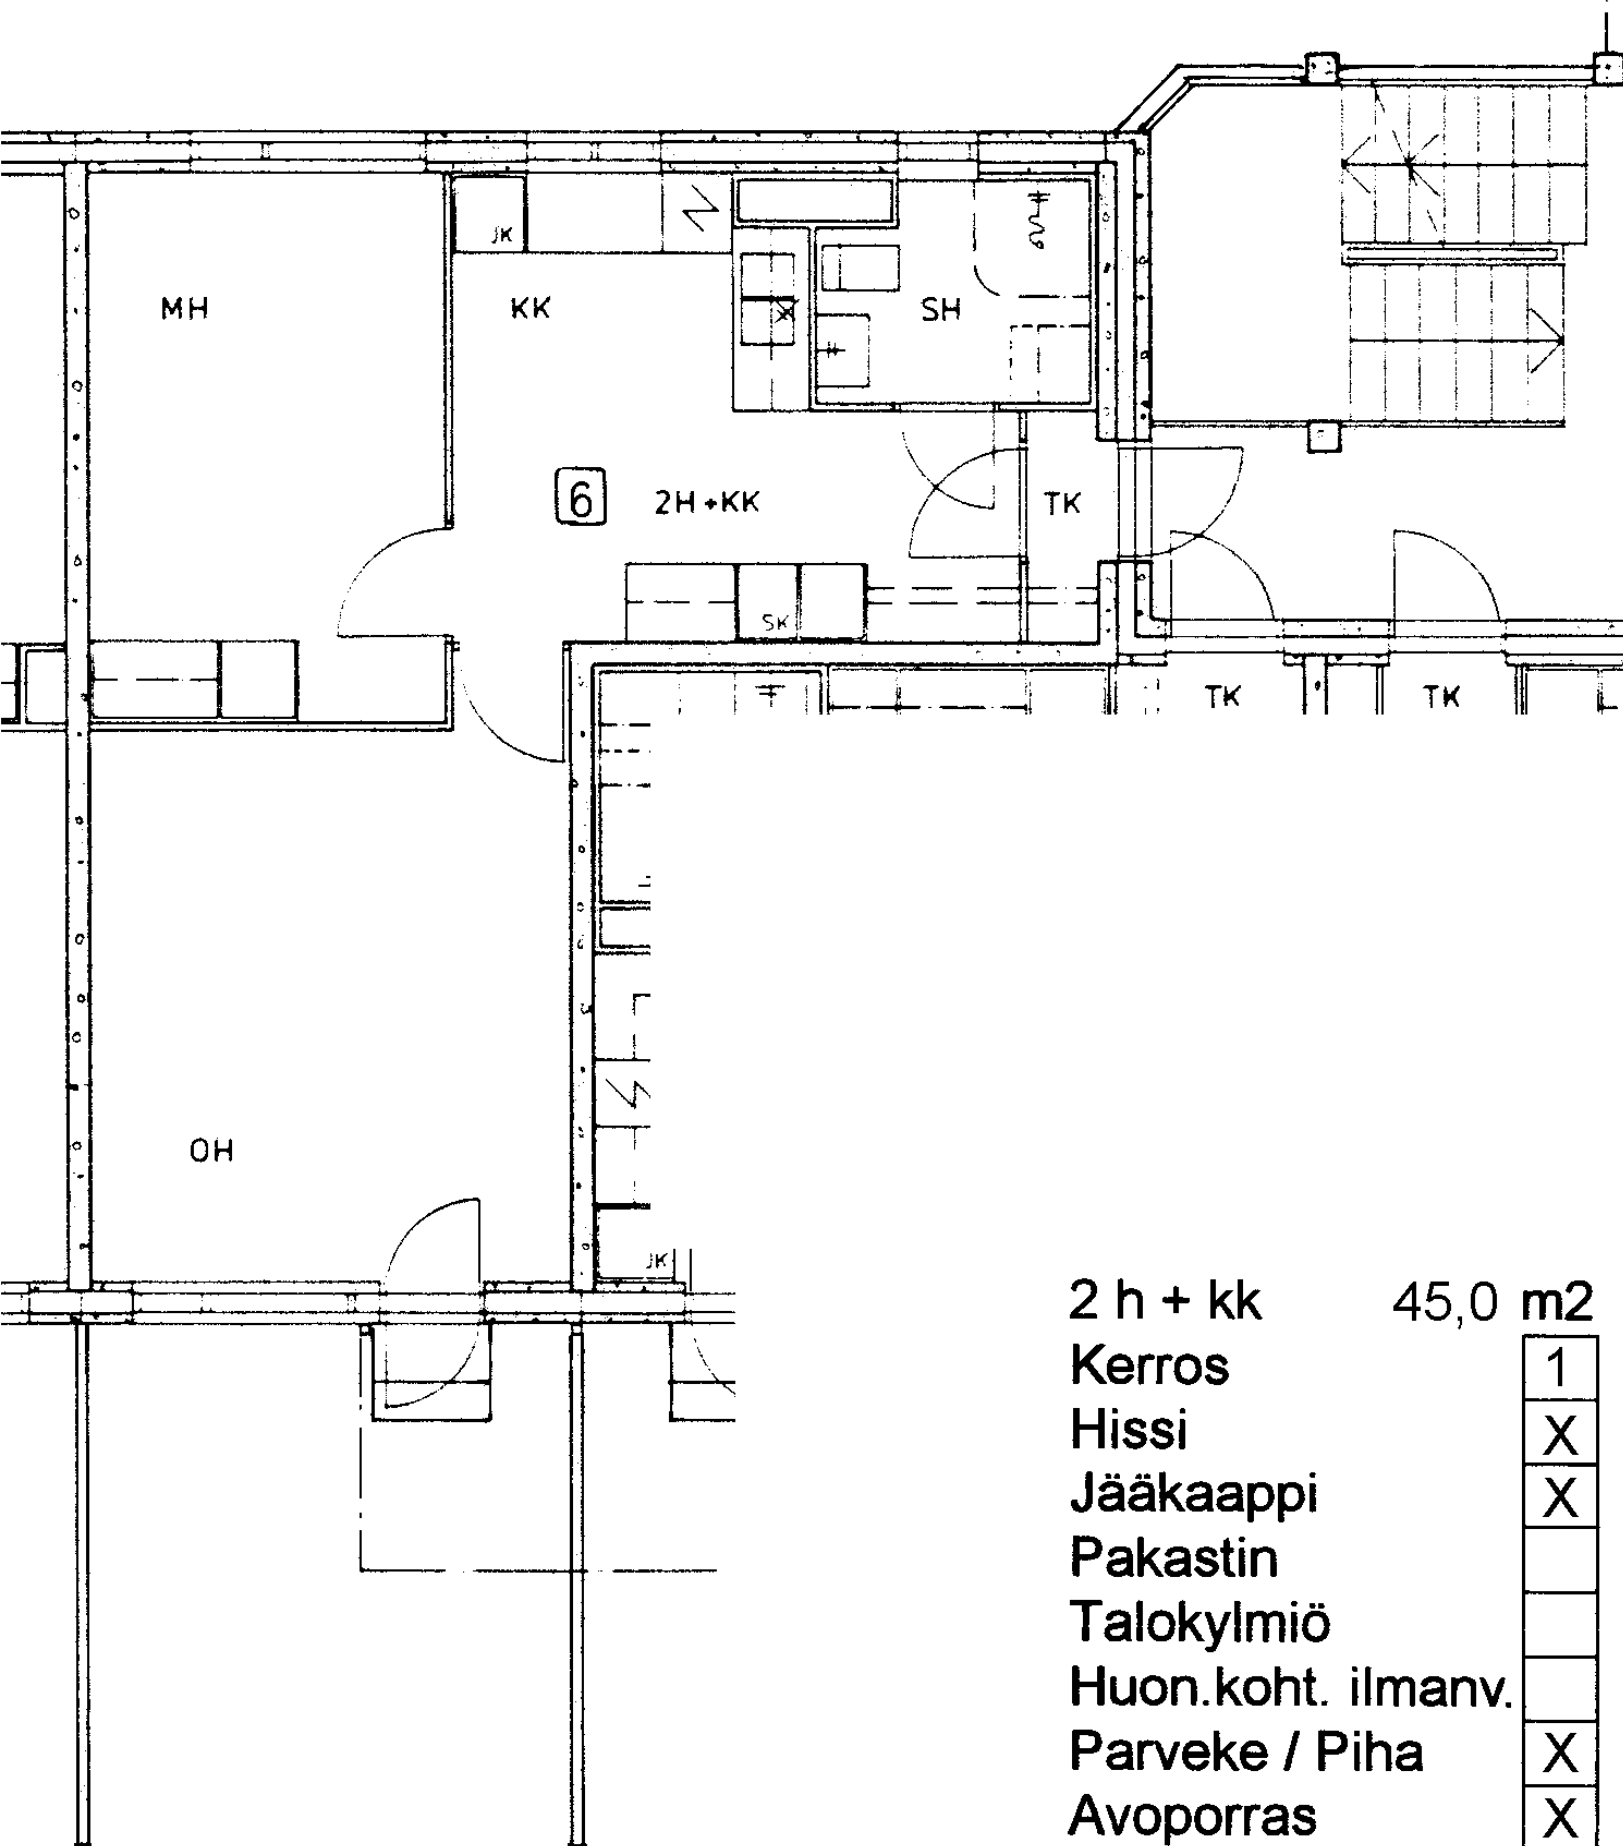

2 h + kk	45,0 m²
Kerros	1
Hissi	X
Jääkaappi	X
Pakastin	
Talokylmiö	
Huon.koht. ilmanv.	
Parveke / Piha	X
Avoporras	X