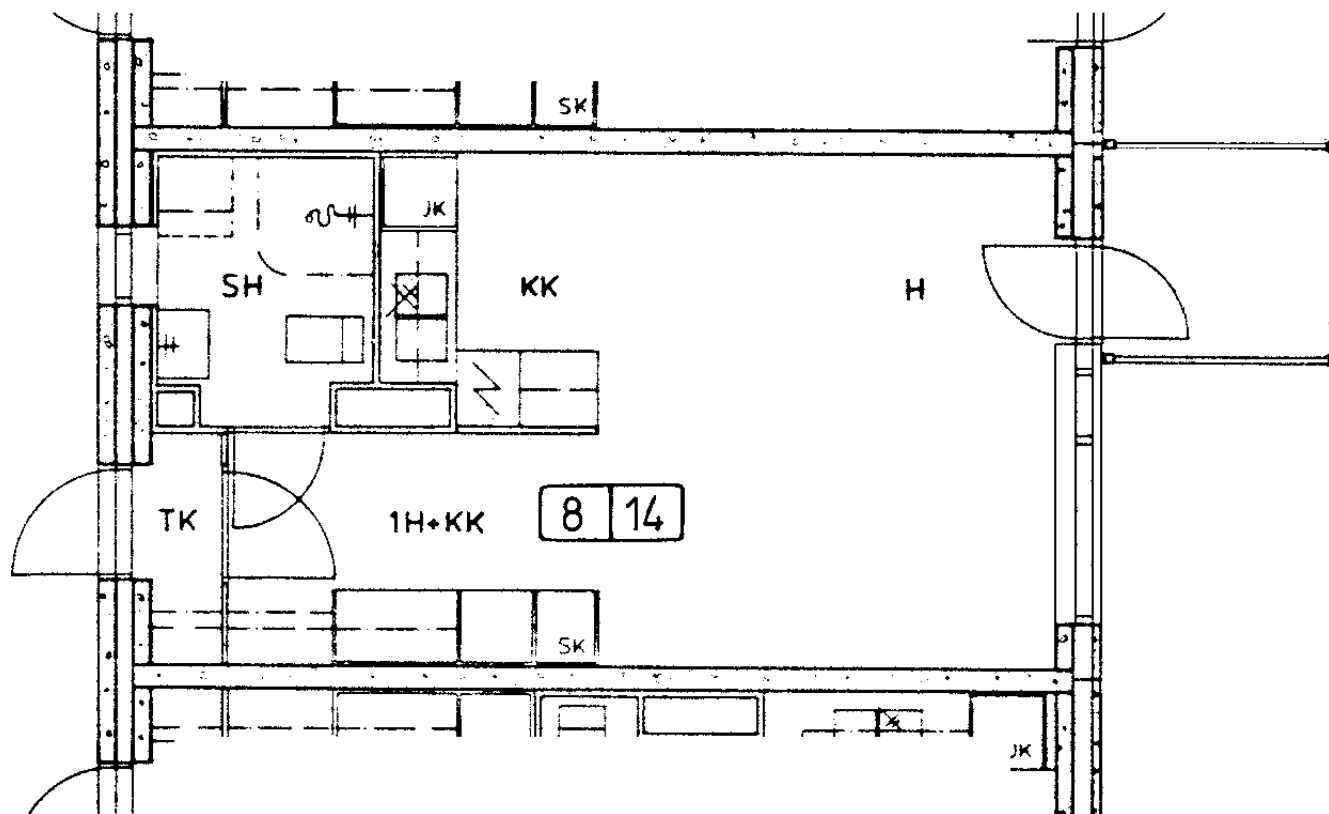

90 / Veteraaninkuja 1 A 14

1 h + kk 28,0 m²

Kerros 3

Hissi X

Jääkaappi X

Pakastin

Talokylmiö

Huon.koht. ilmanv.

Parveke / Piha X

Avoporras X