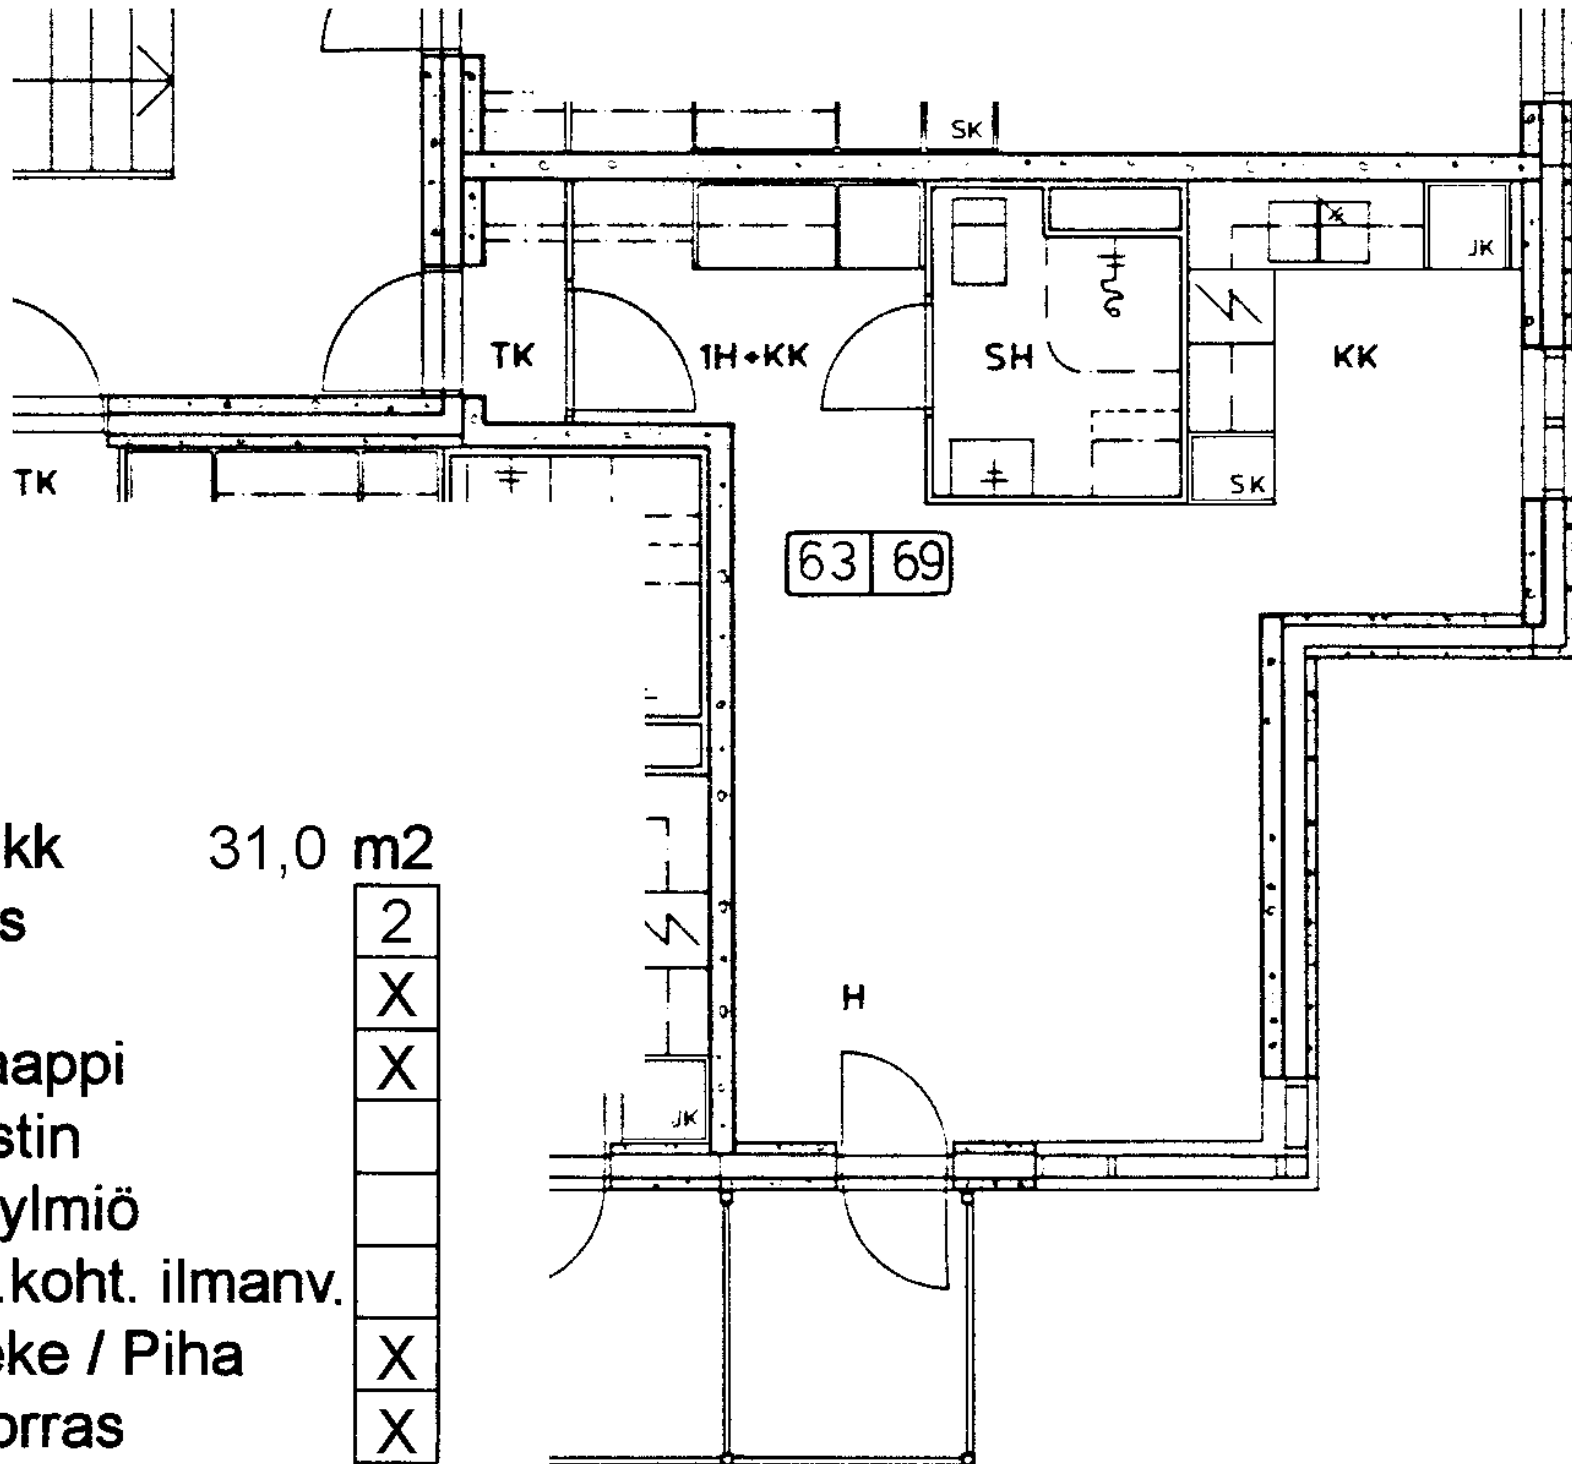

1 h + kk   31,0 m²

Kerros   2

Hissi   X

Jääkaappi   X

Pakastin

Talokylmiö

Huon.koht. ilmanv.

Parveke / Piha   X

Avoporras   X