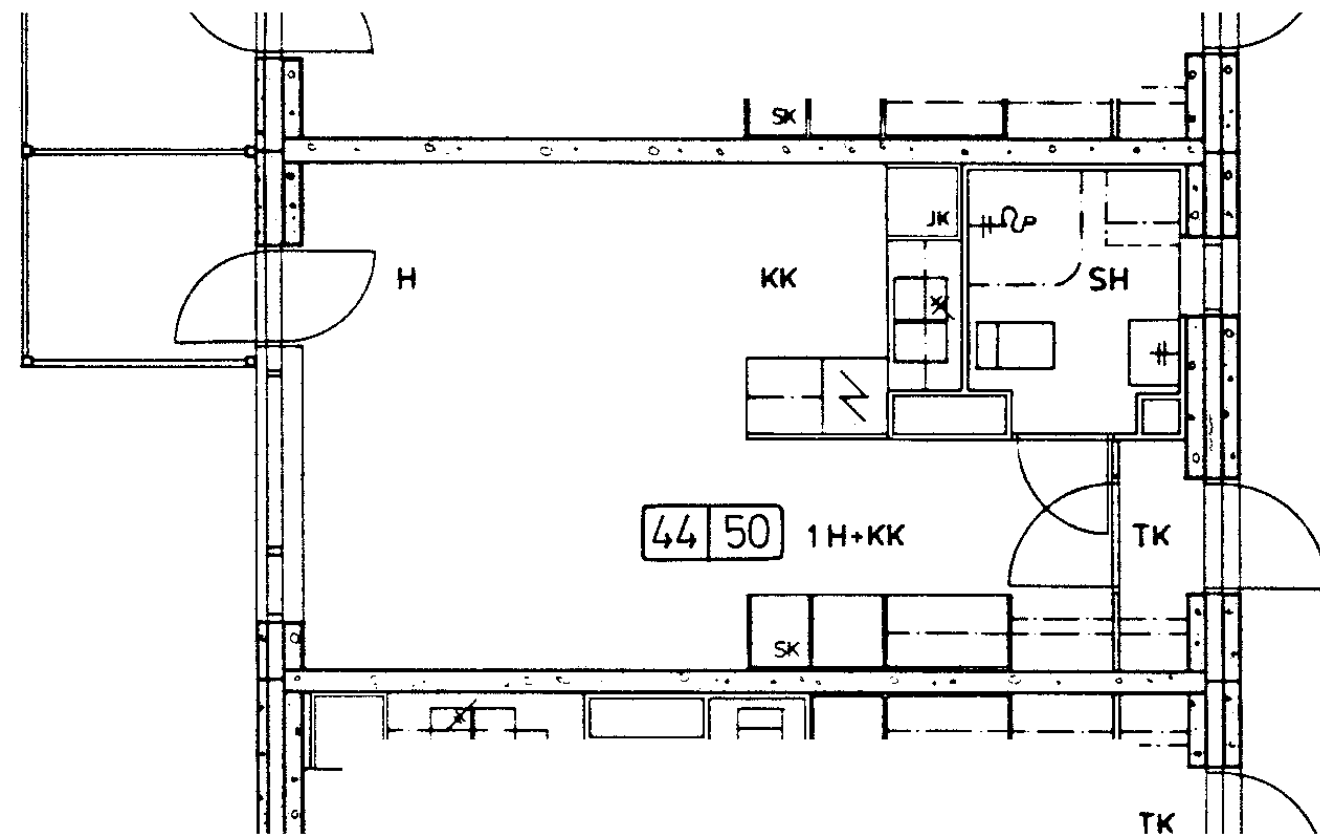

Parveke / Piha X

Avoporras X

90 / Veteraanikuja 1 C 50

1 h + kk 28,0 m<sup>2</sup>

Kerros 3

Hissi X

Jääkaappi X

Pakastin