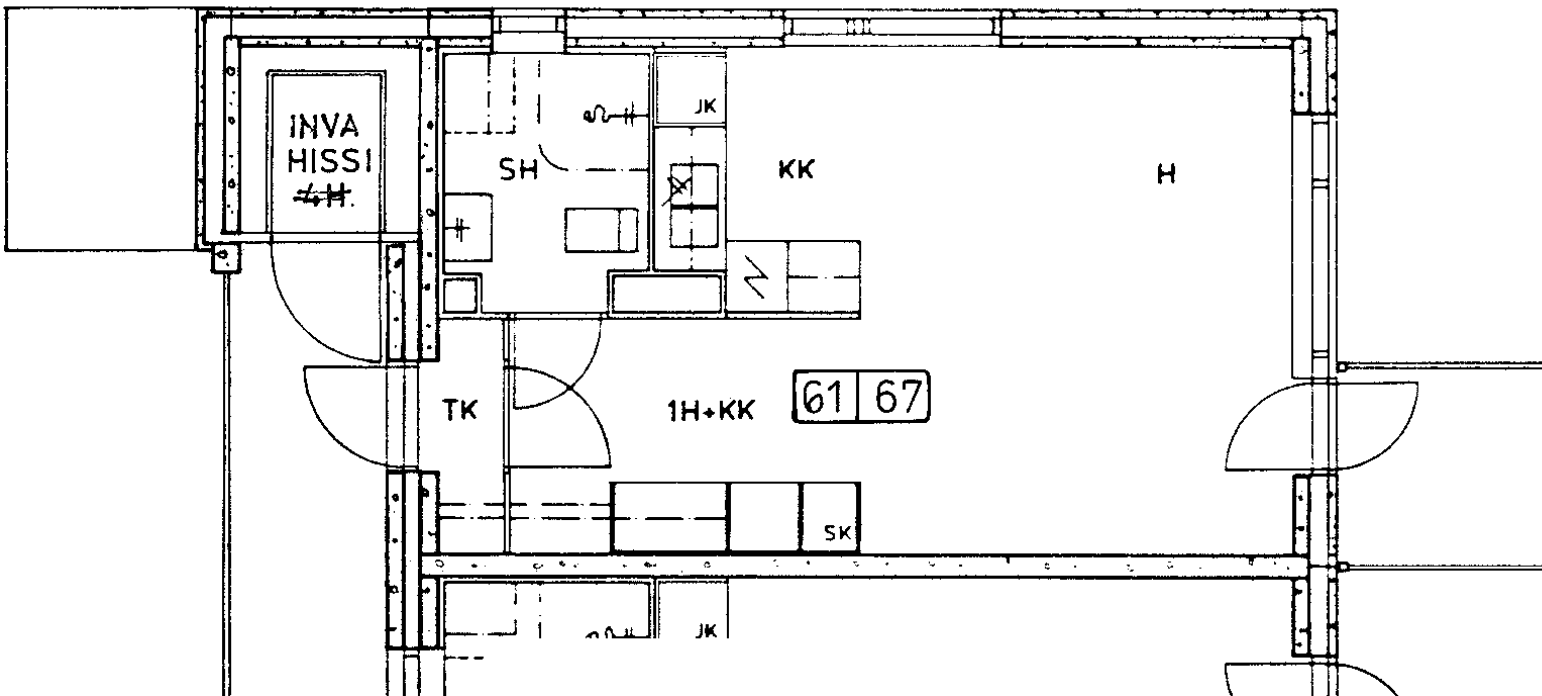

Parveke / Piha

X

Avoporras

X

90 / Veteraanikuja 1 D 66

2 h + kk 45,0 m<sup>2</sup>

Kerros	2
Hissi	X
Jääkaappi	X
Pakastin	
Talokylmiö	
Huon.koht. ilmanv.	
Parveke / Piha	X
Avoporras	X

90 / Veteraanikuja 1 D 67