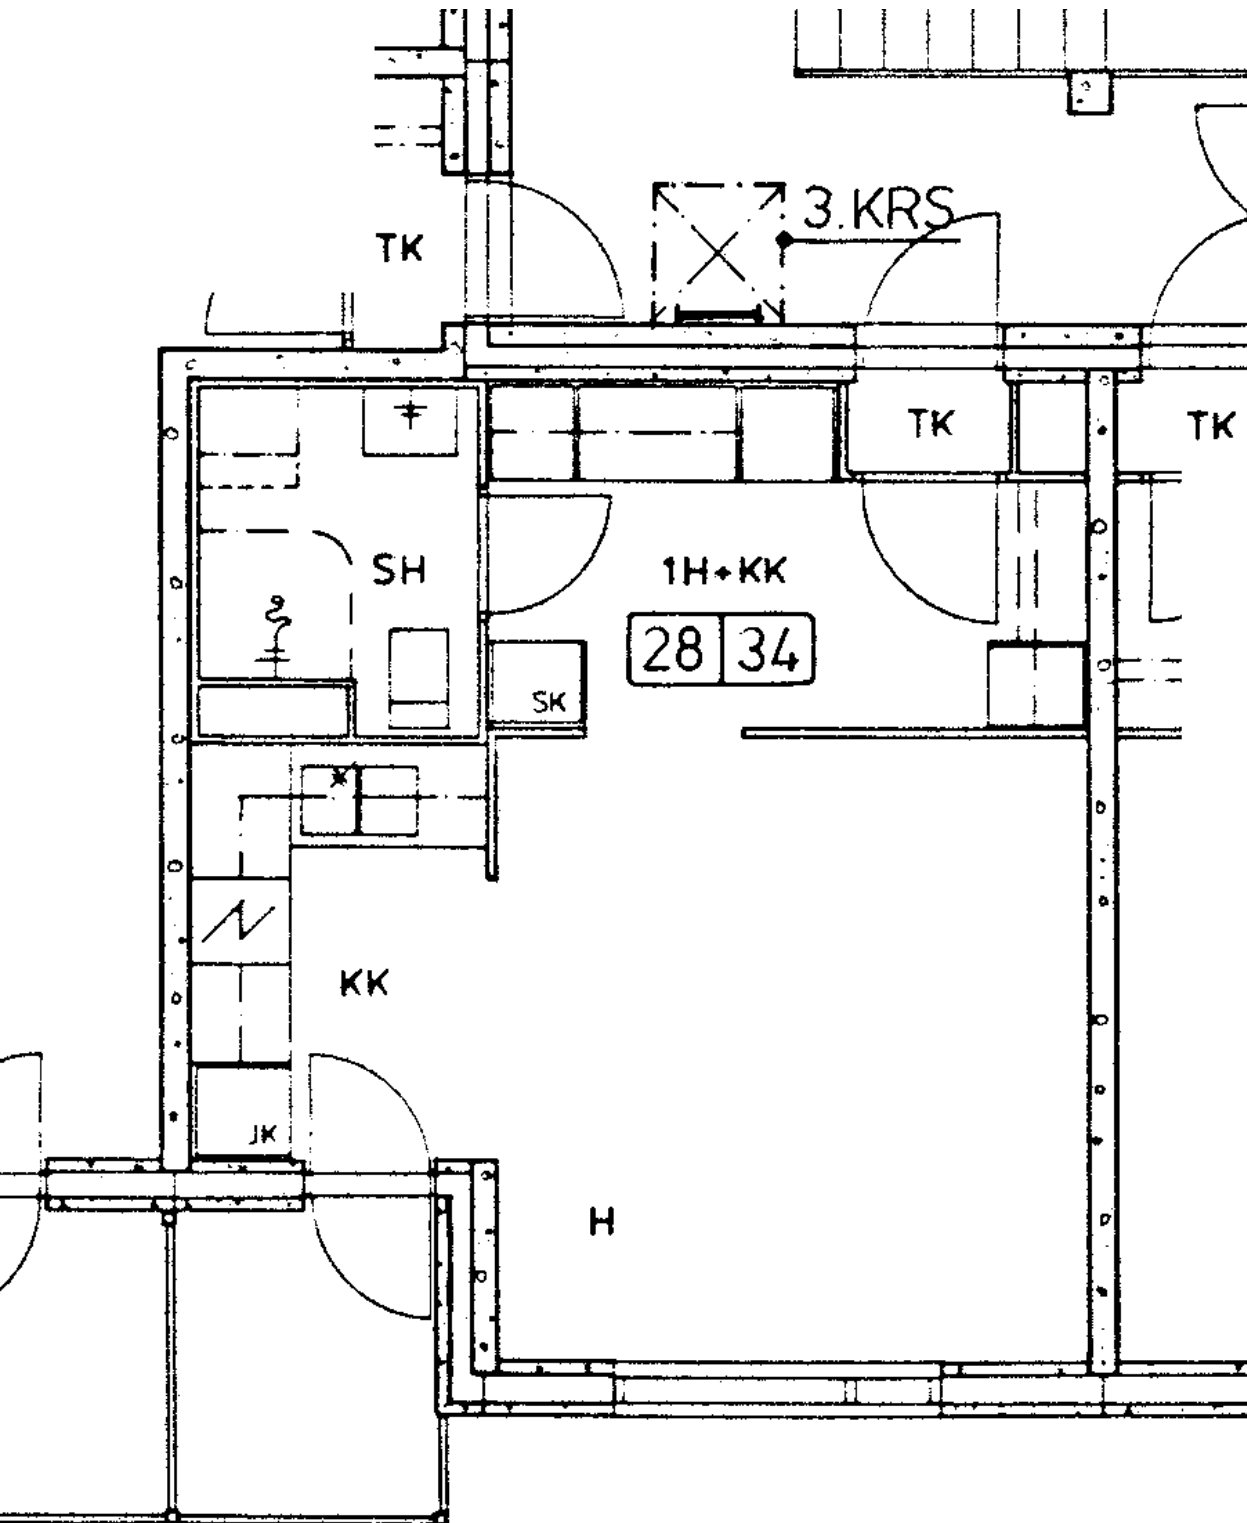

90 / Veteraanikuja 1 B 28

1 h + kk 29,5 m²

Kerros	2
Hissi	X
Jääkaappi	X
Pakastin	
Talokylmiö	
Huon.koht. ilmanv.	
Parveke / Piha	X
Avoporras	X