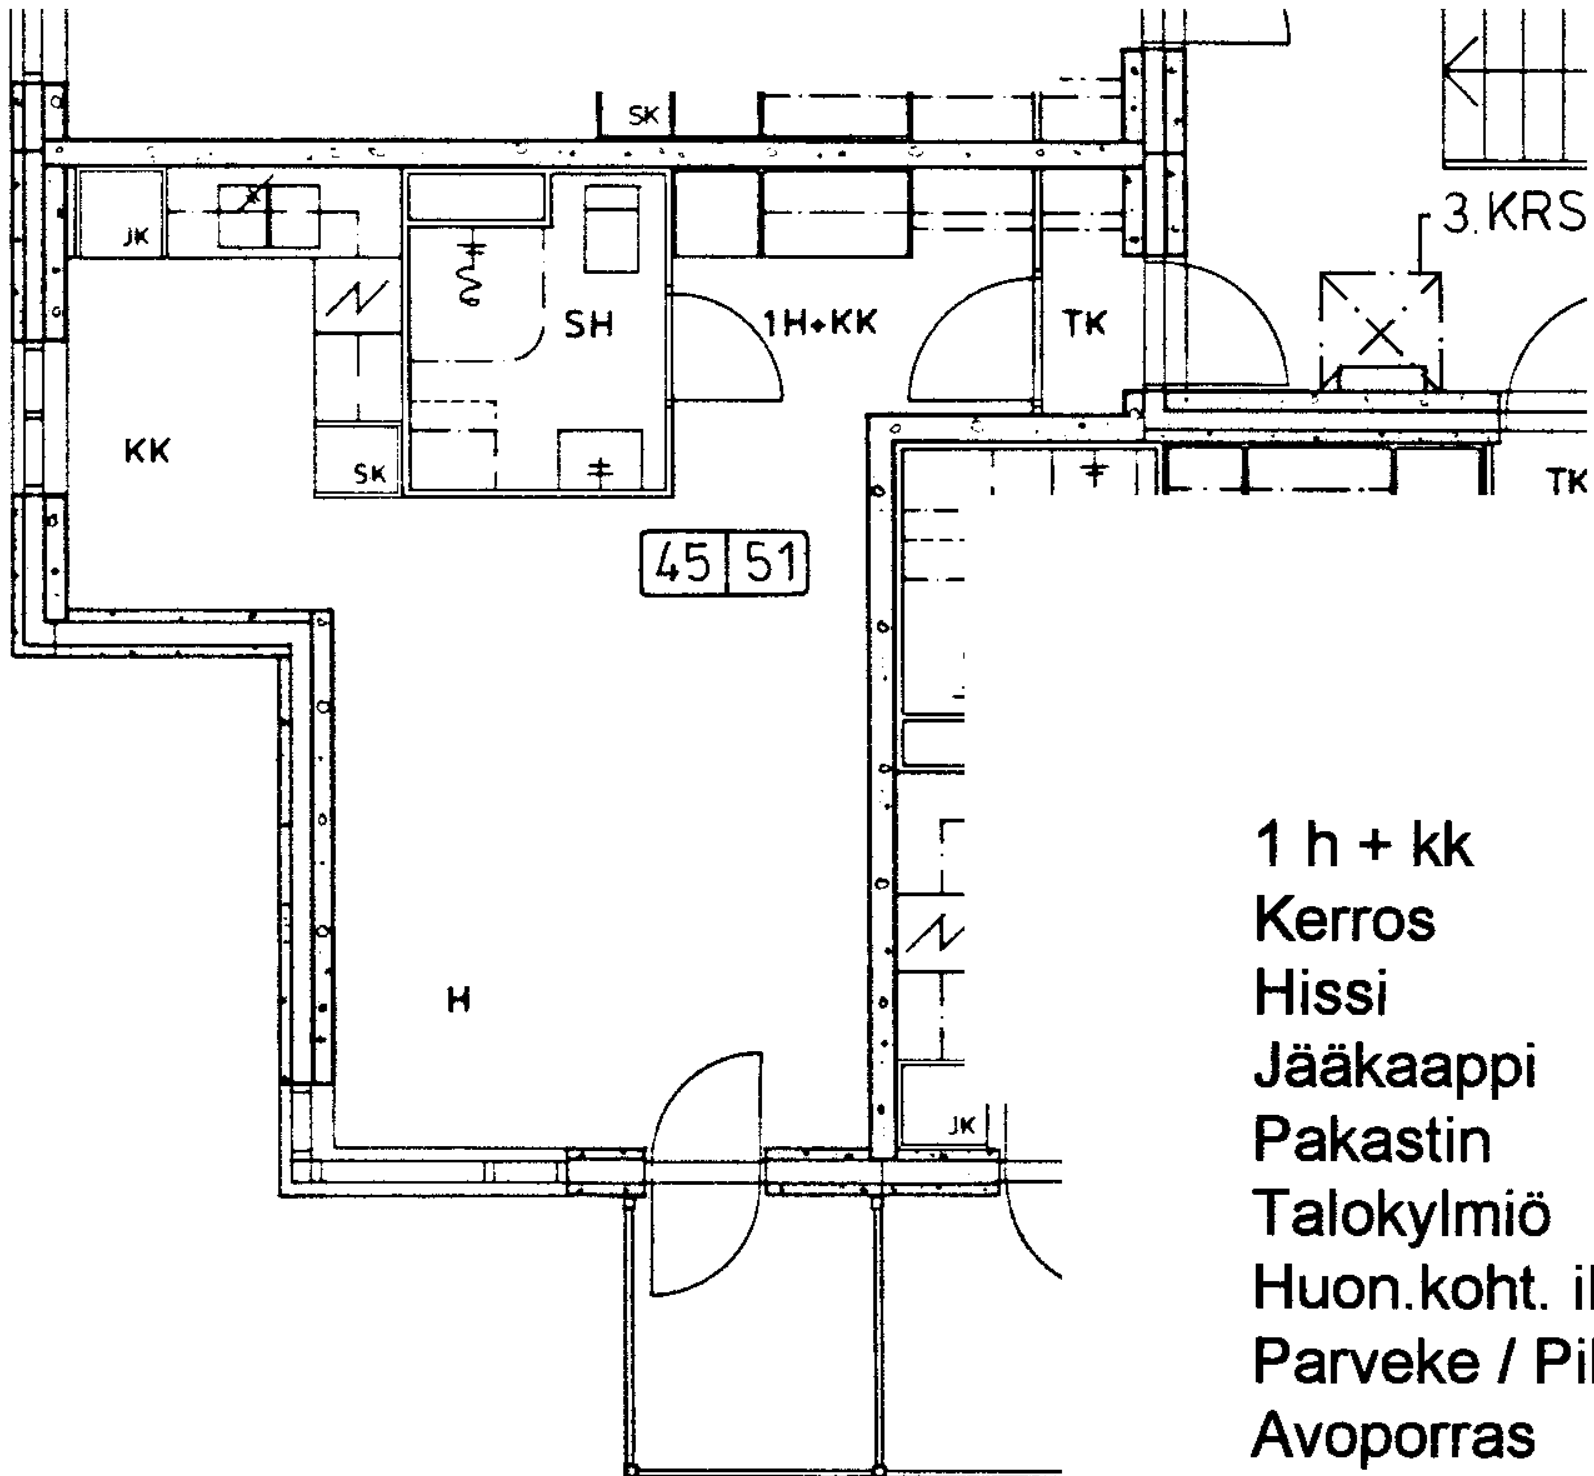

Talokylmiö

Huon.koht. ilmanv.

Parveke / Piha

X

Avoporras

X

90 / Veteraanikuja 1 C 44

1 h + kk	28,0 m <sup>2</sup>
Kerros	2
Hissi	X
Jääkaappi	X
Pakastin	
Talokylmiö	
Huon.koht. ilmanv.	
Parveke / Piha	X
Avoporras	X