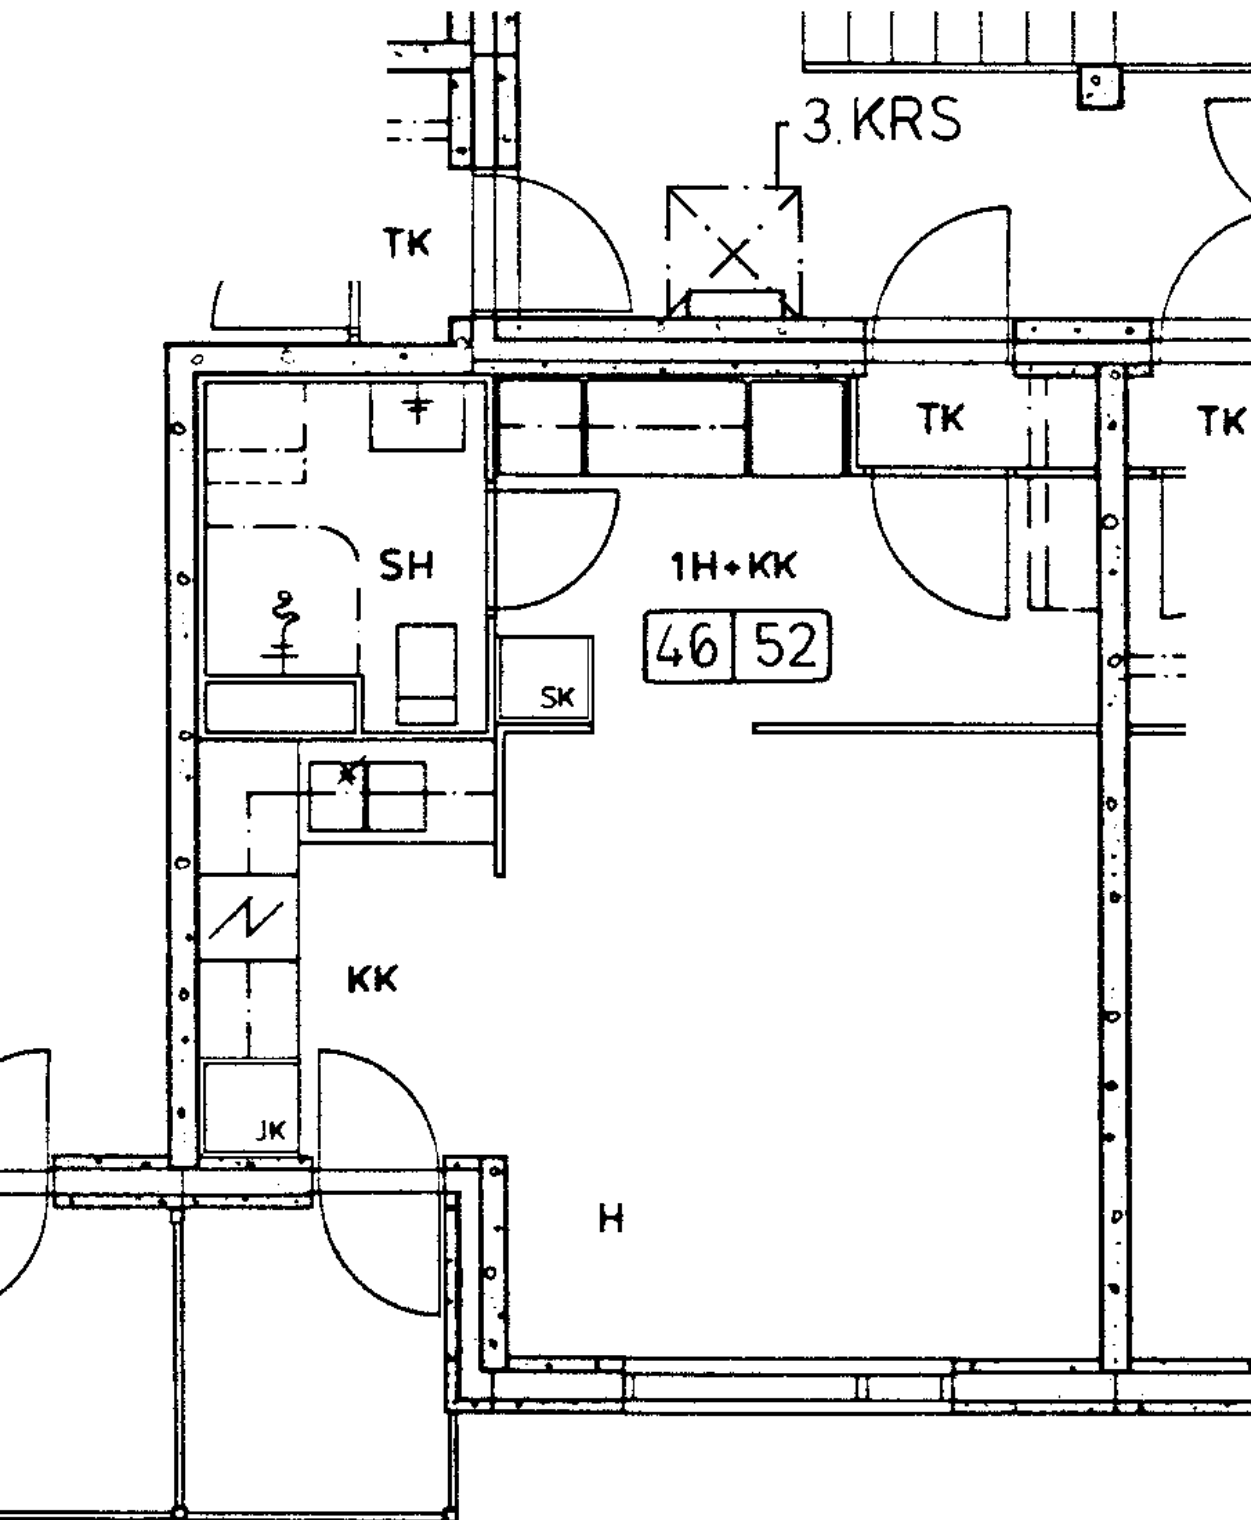

Talokylmiö

Huon.koht. ilmanv.

Parveke / Piha X

Avoporras X

1 h + kk	31,0 m <sup>2</sup>
Kerros	3
Hissi	X
Jääkaappi	X
Pakastin	
Talokylmiö	
Huon.koht. ilmanv.	
Parveke / Piha	X
Avoporras	X

90 / Veteraanikuja 1 C 52