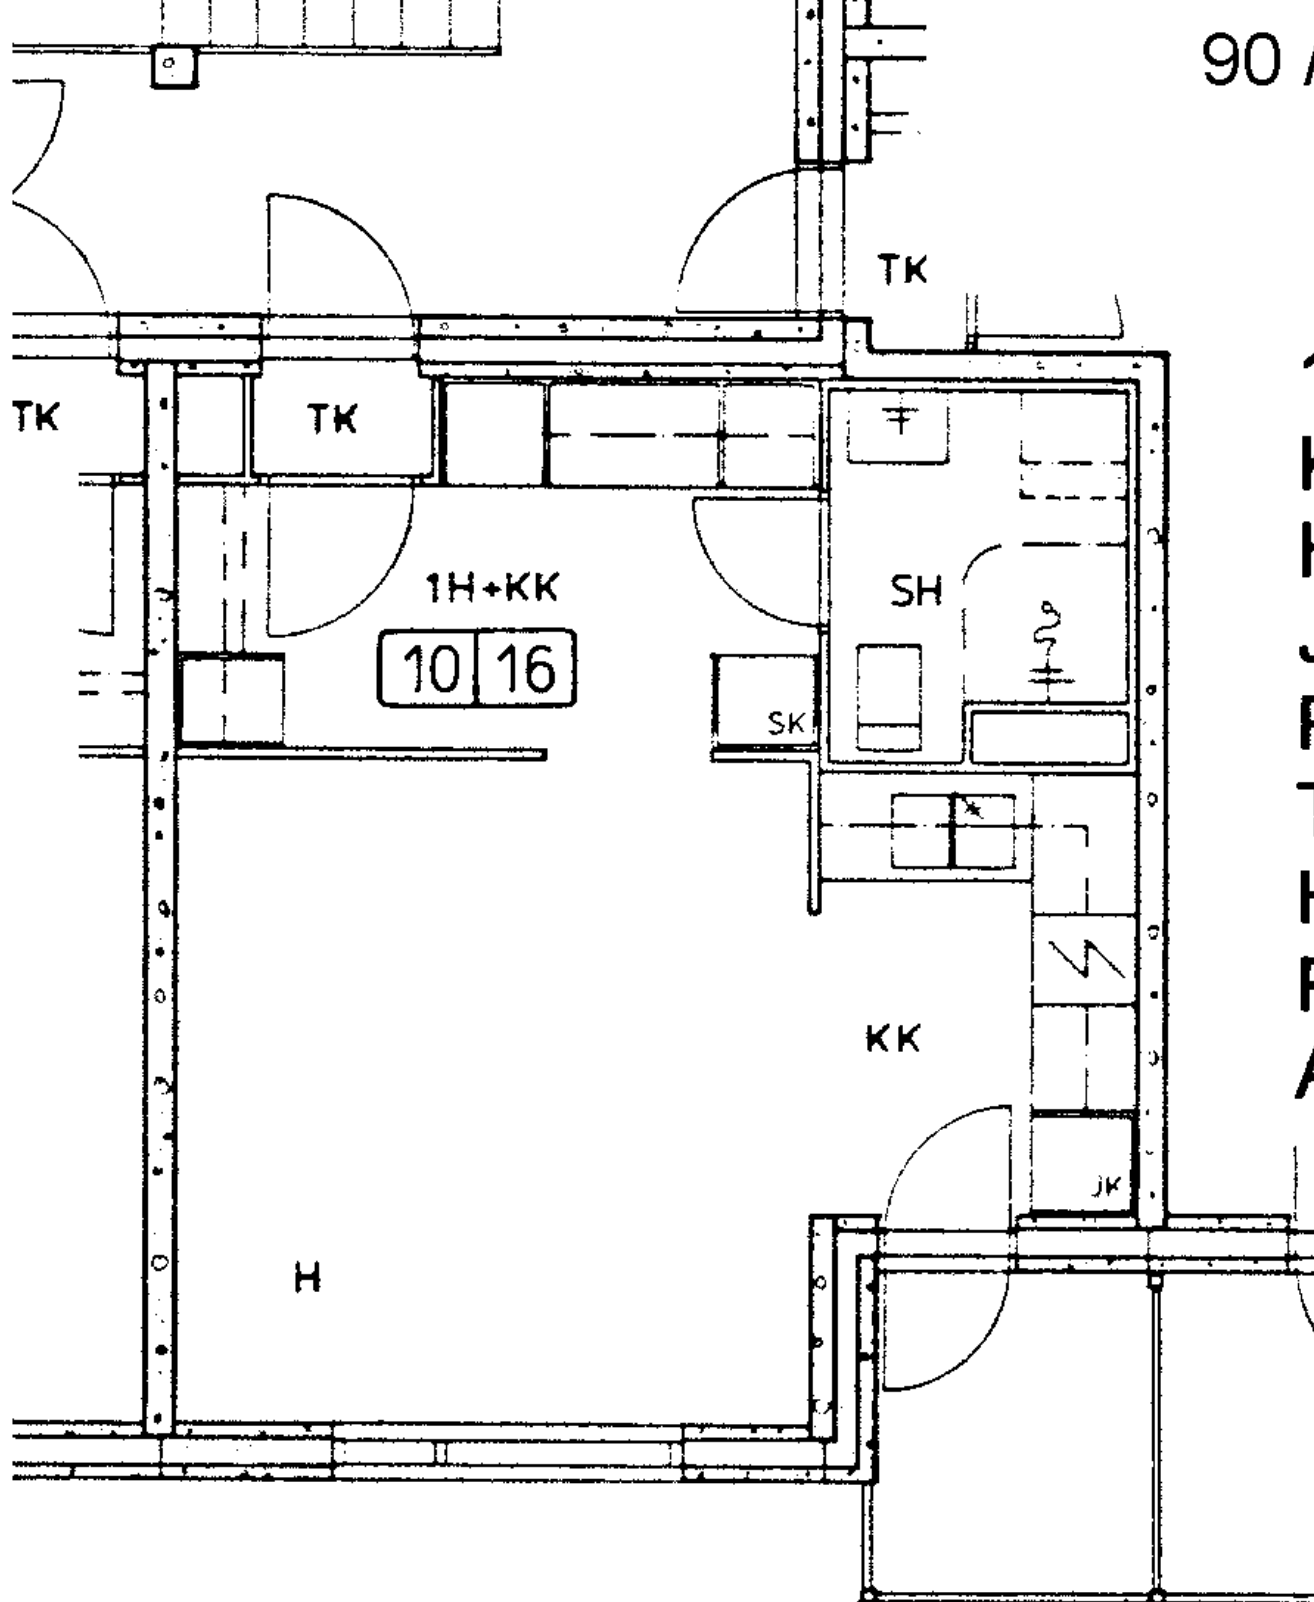

Avoporras      X

90 / Veteraanikuja 1 A 10

1 h + kk	29,5 m <sup>2</sup>
Kerros	2
Hissi	X
Jääkaappi	X
Pakastin	
Talokylmiö	
Huon.koht. ilmanv.	
Parveke / Piha	X
Avoporras	X

90 / Veteraanikuja 1 A 11

1 h + kk	29,5 m <sup>2</sup>
Kerros	2
Hissi	X
Jääkaappi	X
Pakastin	
Talokylmiö	
Huon.koht. ilmanv.	
Parveke / Piha	X
Avoporras	X