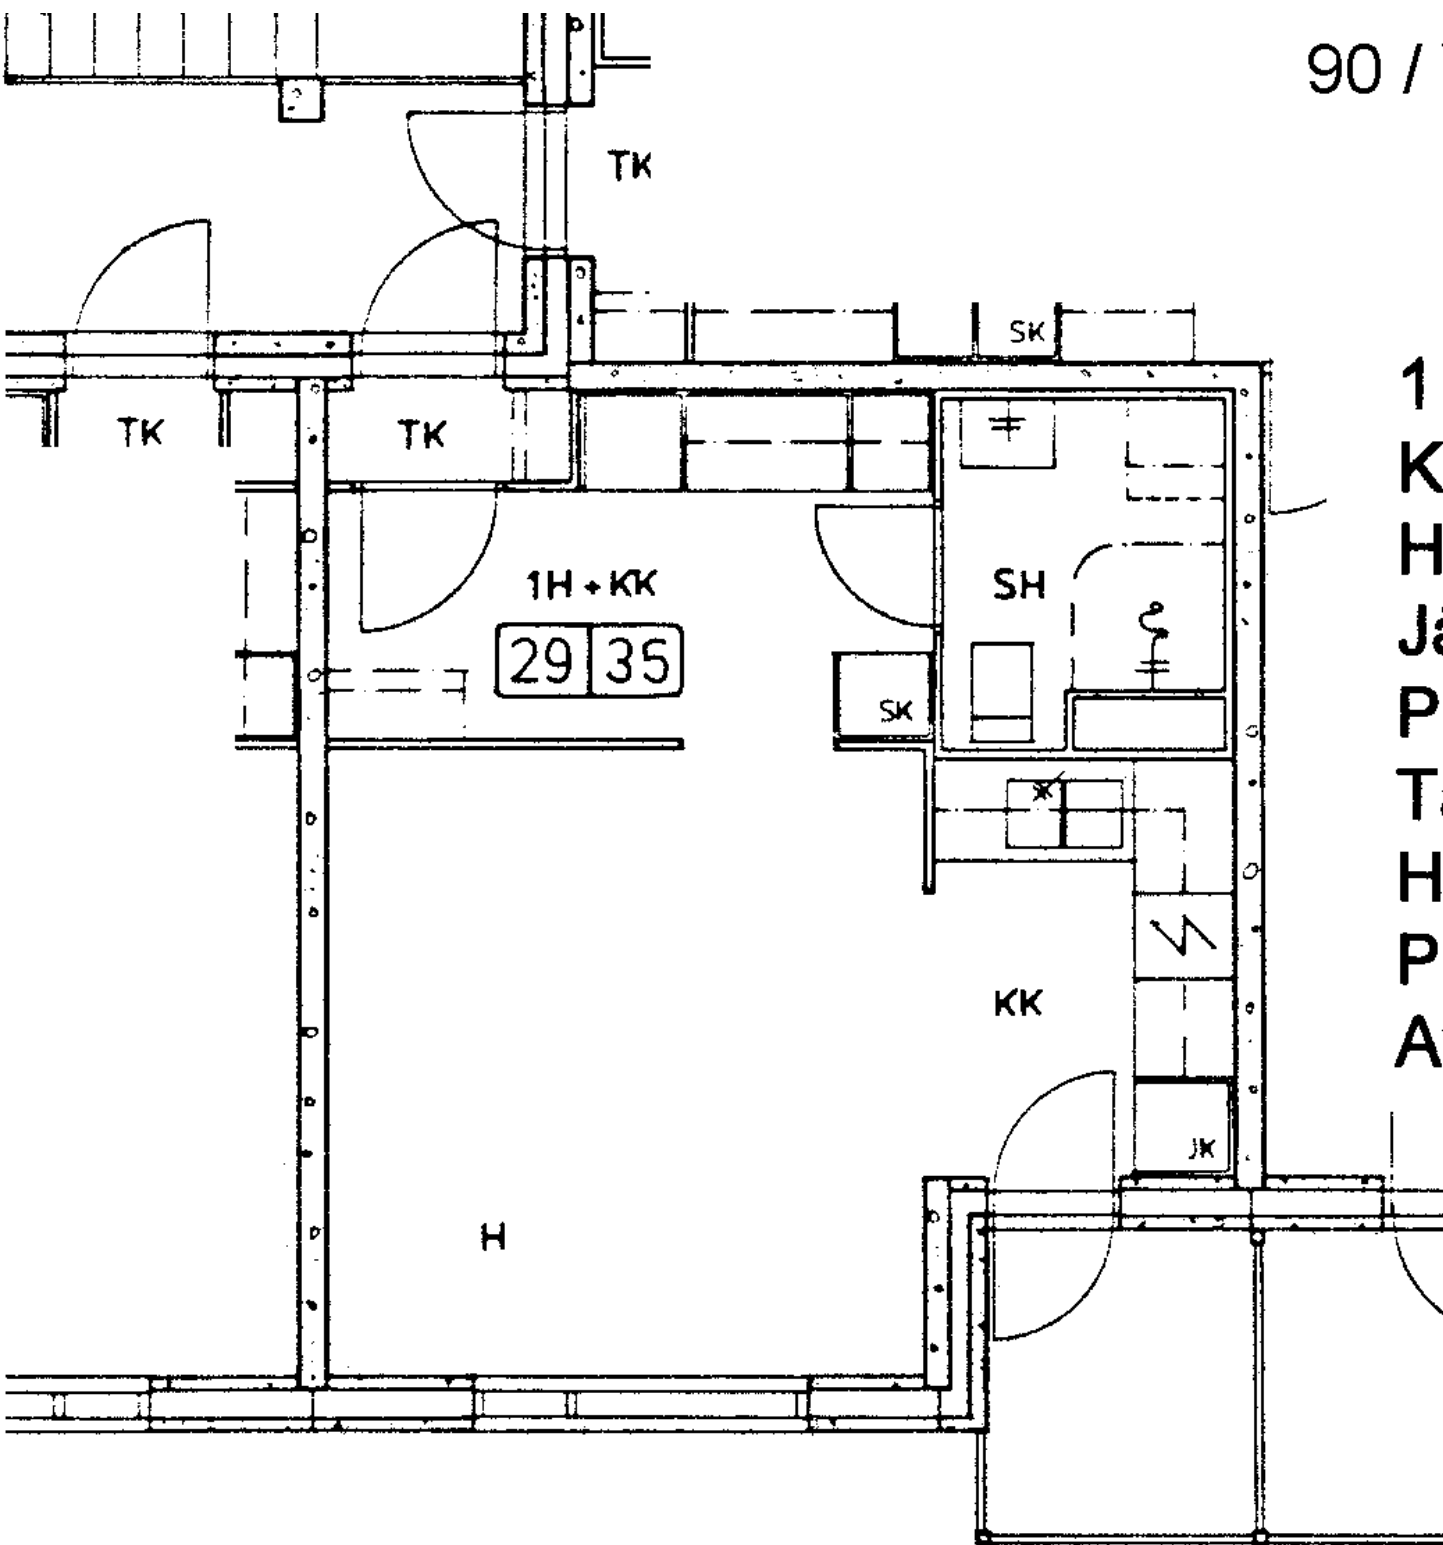

90 / Veteraanikuja 1 B 29

1 h + kk   29,5 m²
Kerros   2
Hissi   X
Jääkaappi   X
Pakastin
Talokylmiö
Huon.koht. ilmanv.
Parveke / Piha   X
Avoporras   X