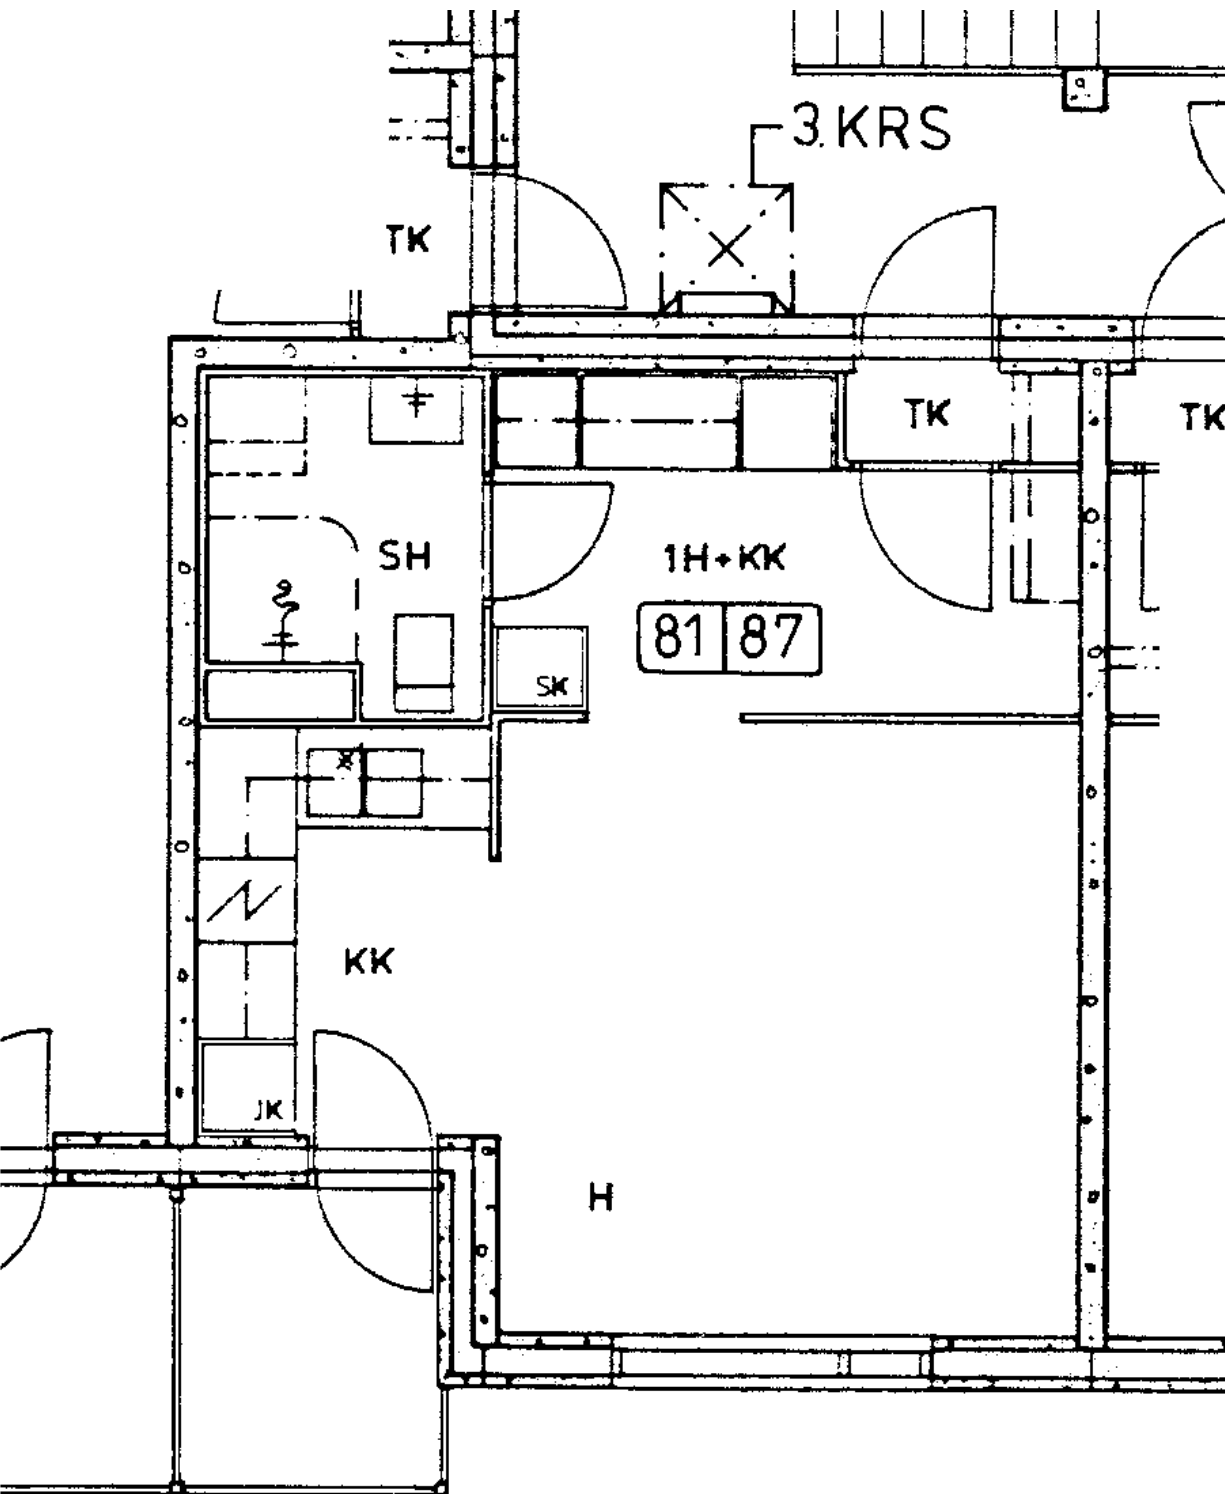

90 / Veteraanikuja 1 E 87

1 h + kk 29,5 m²

Kerros

3

Hissi

X

Jääkaappi

X

Pakastin

Talokylmiö

Huon.koht. ilmanv.

Parveke / Piha

X

Avoporras

X