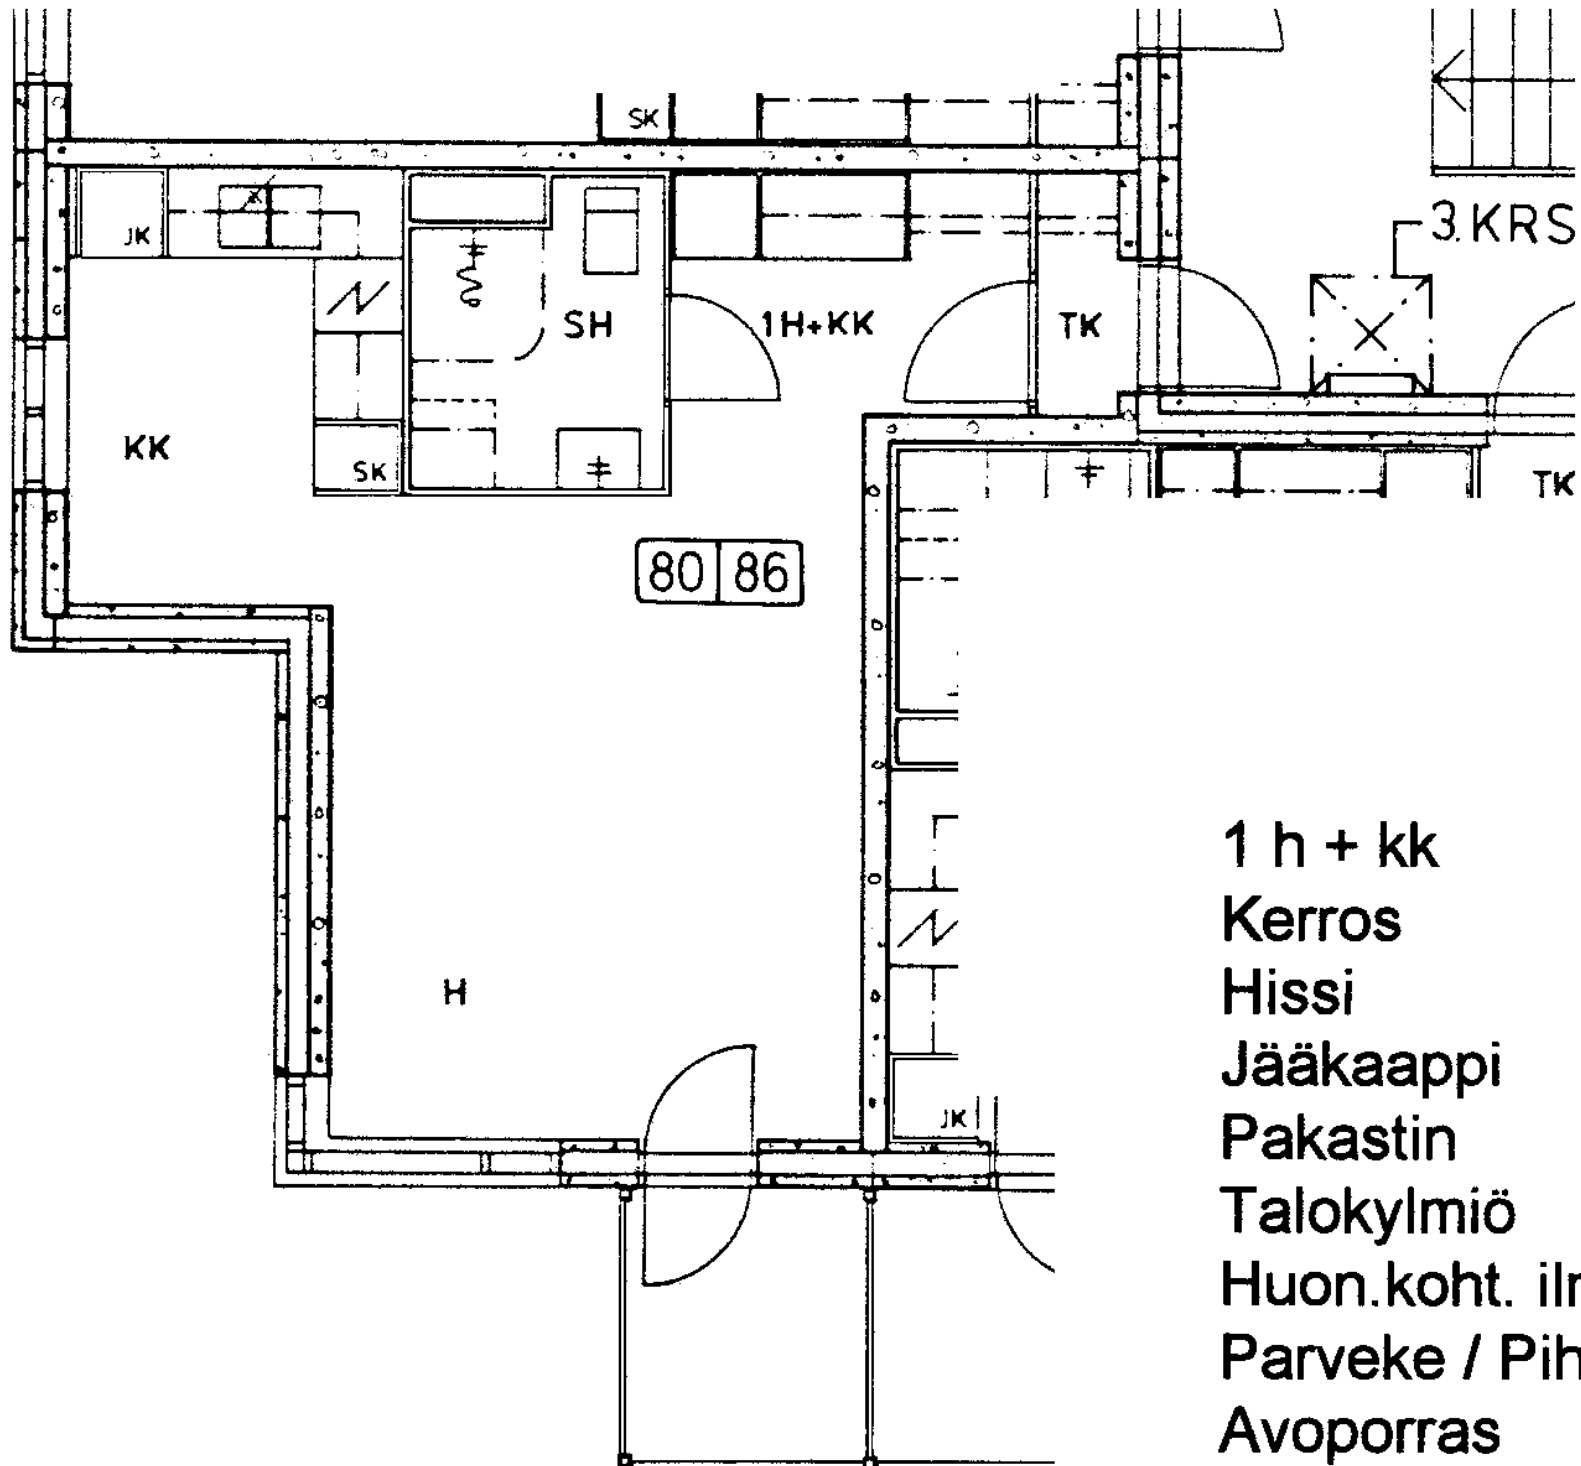

1 h + kk   31,0 m²

Kerros   2

Hissi   X

Jääkaappi   X

Pakastin

Talokylmiö

Huon.koht. ilmanv.

Parveke / Piha   X

Avoporras   X