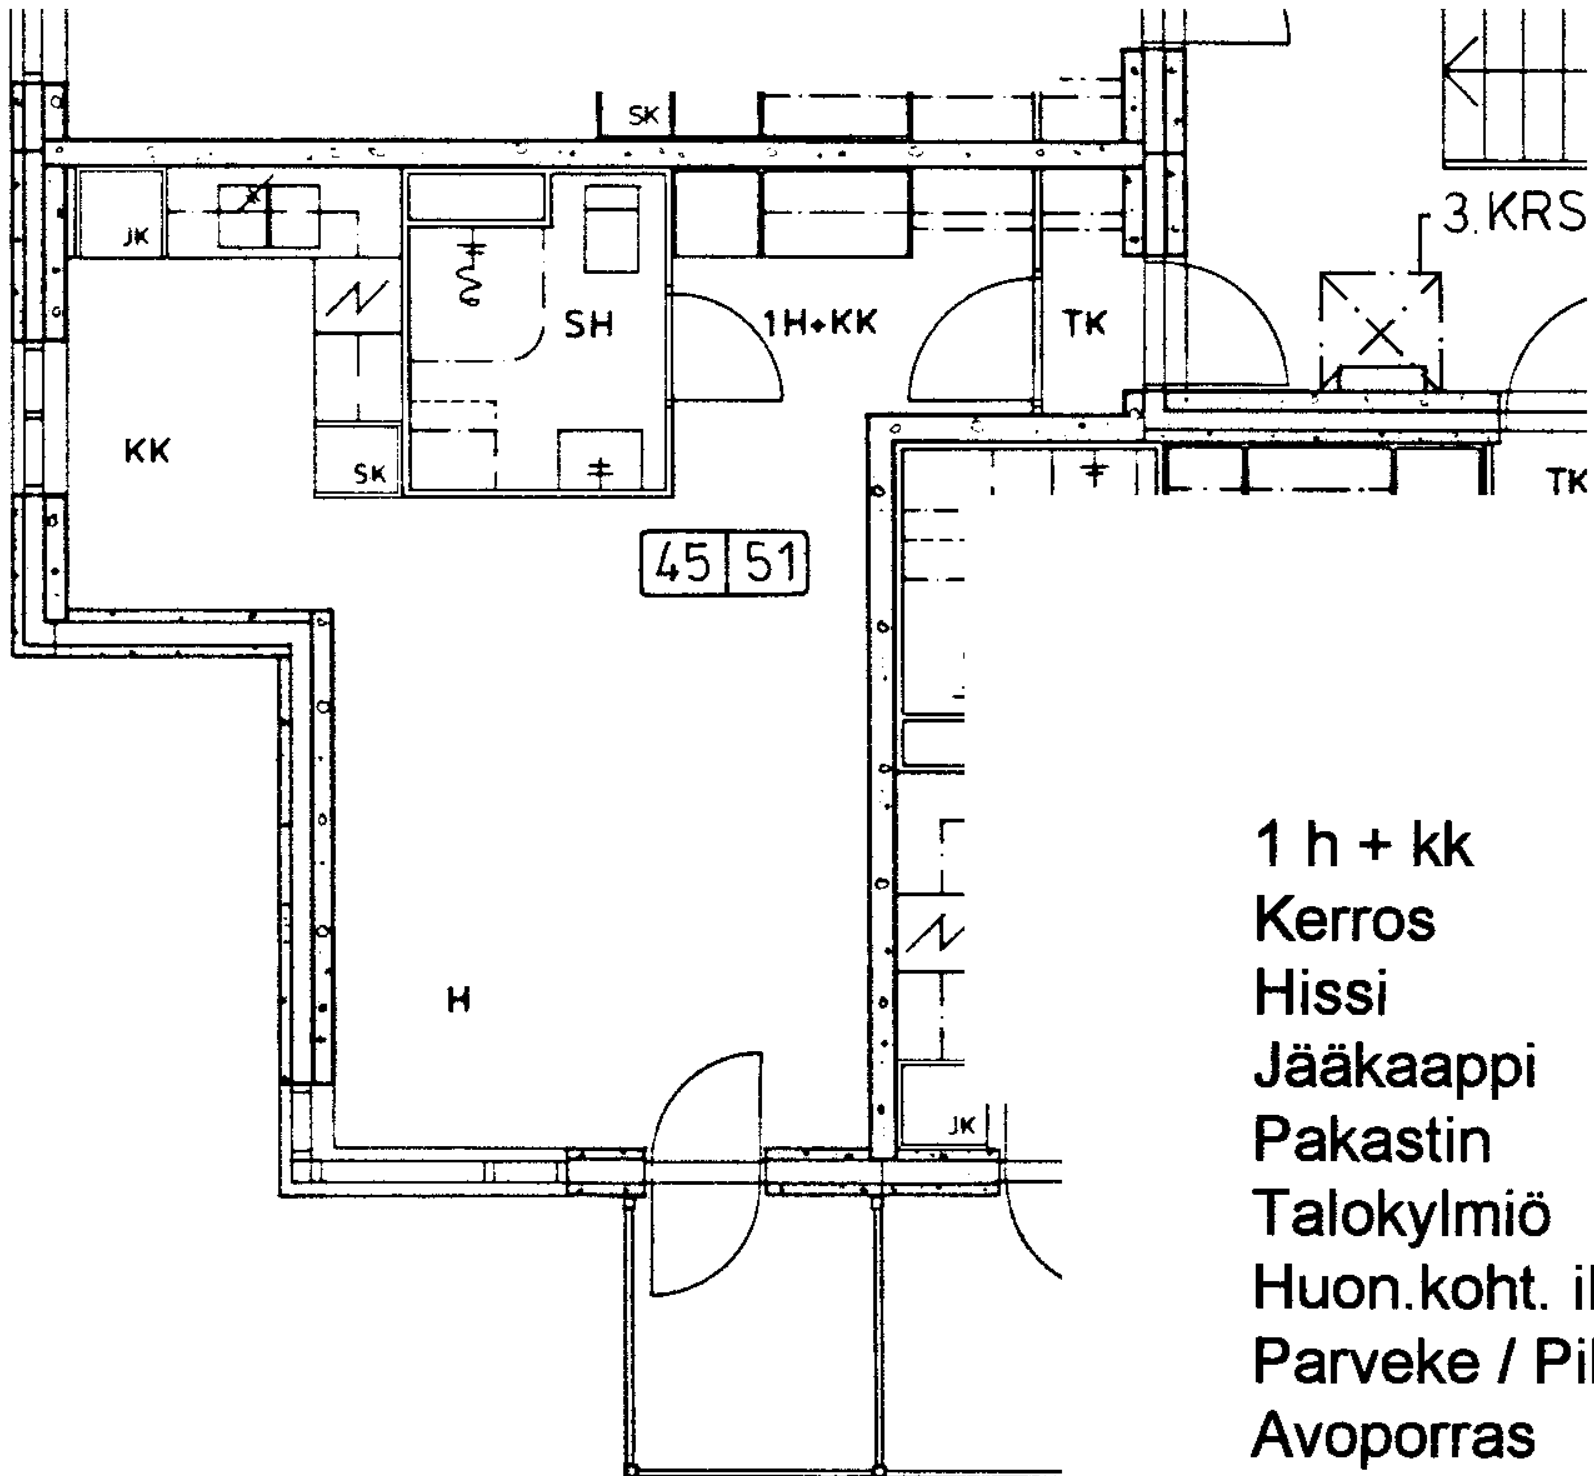

1 h + kk	31,0 m²
Kerros	3
Hissi	X
Jääkaappi	X
Pakastin	
Talokylmiö	
Huon.koht. ilmanv.	
Parveke / Piha	X
Avoporras	X