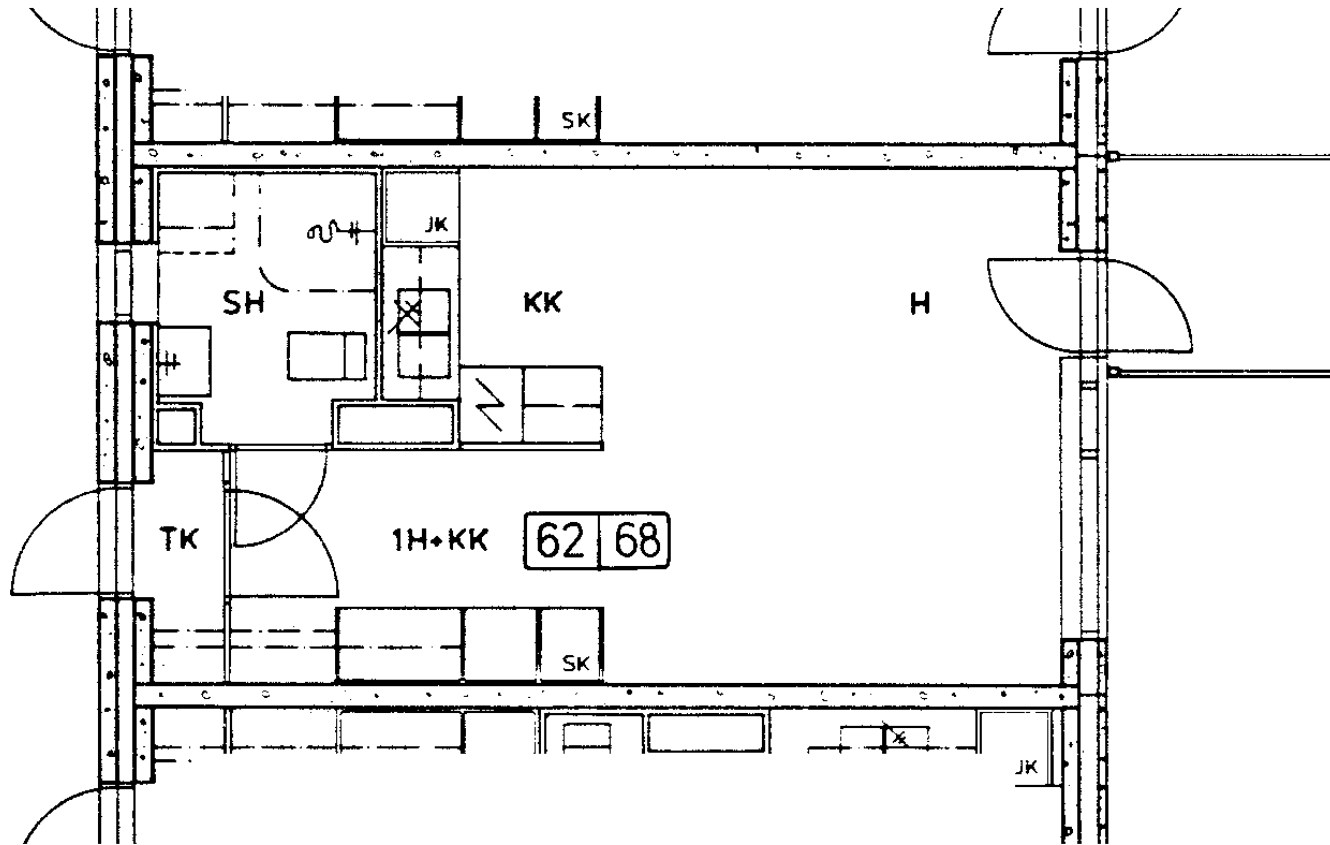

90 / Veteraanikuja 1 D 68

1 h + kk	28,0 m²
Kerros	3
Hissi	X
Jääkaappi	X
Pakastin	
Talokylmiö	
Huon.koht. ilmanv.	
Parveke / Piha	X
Avoporras	X