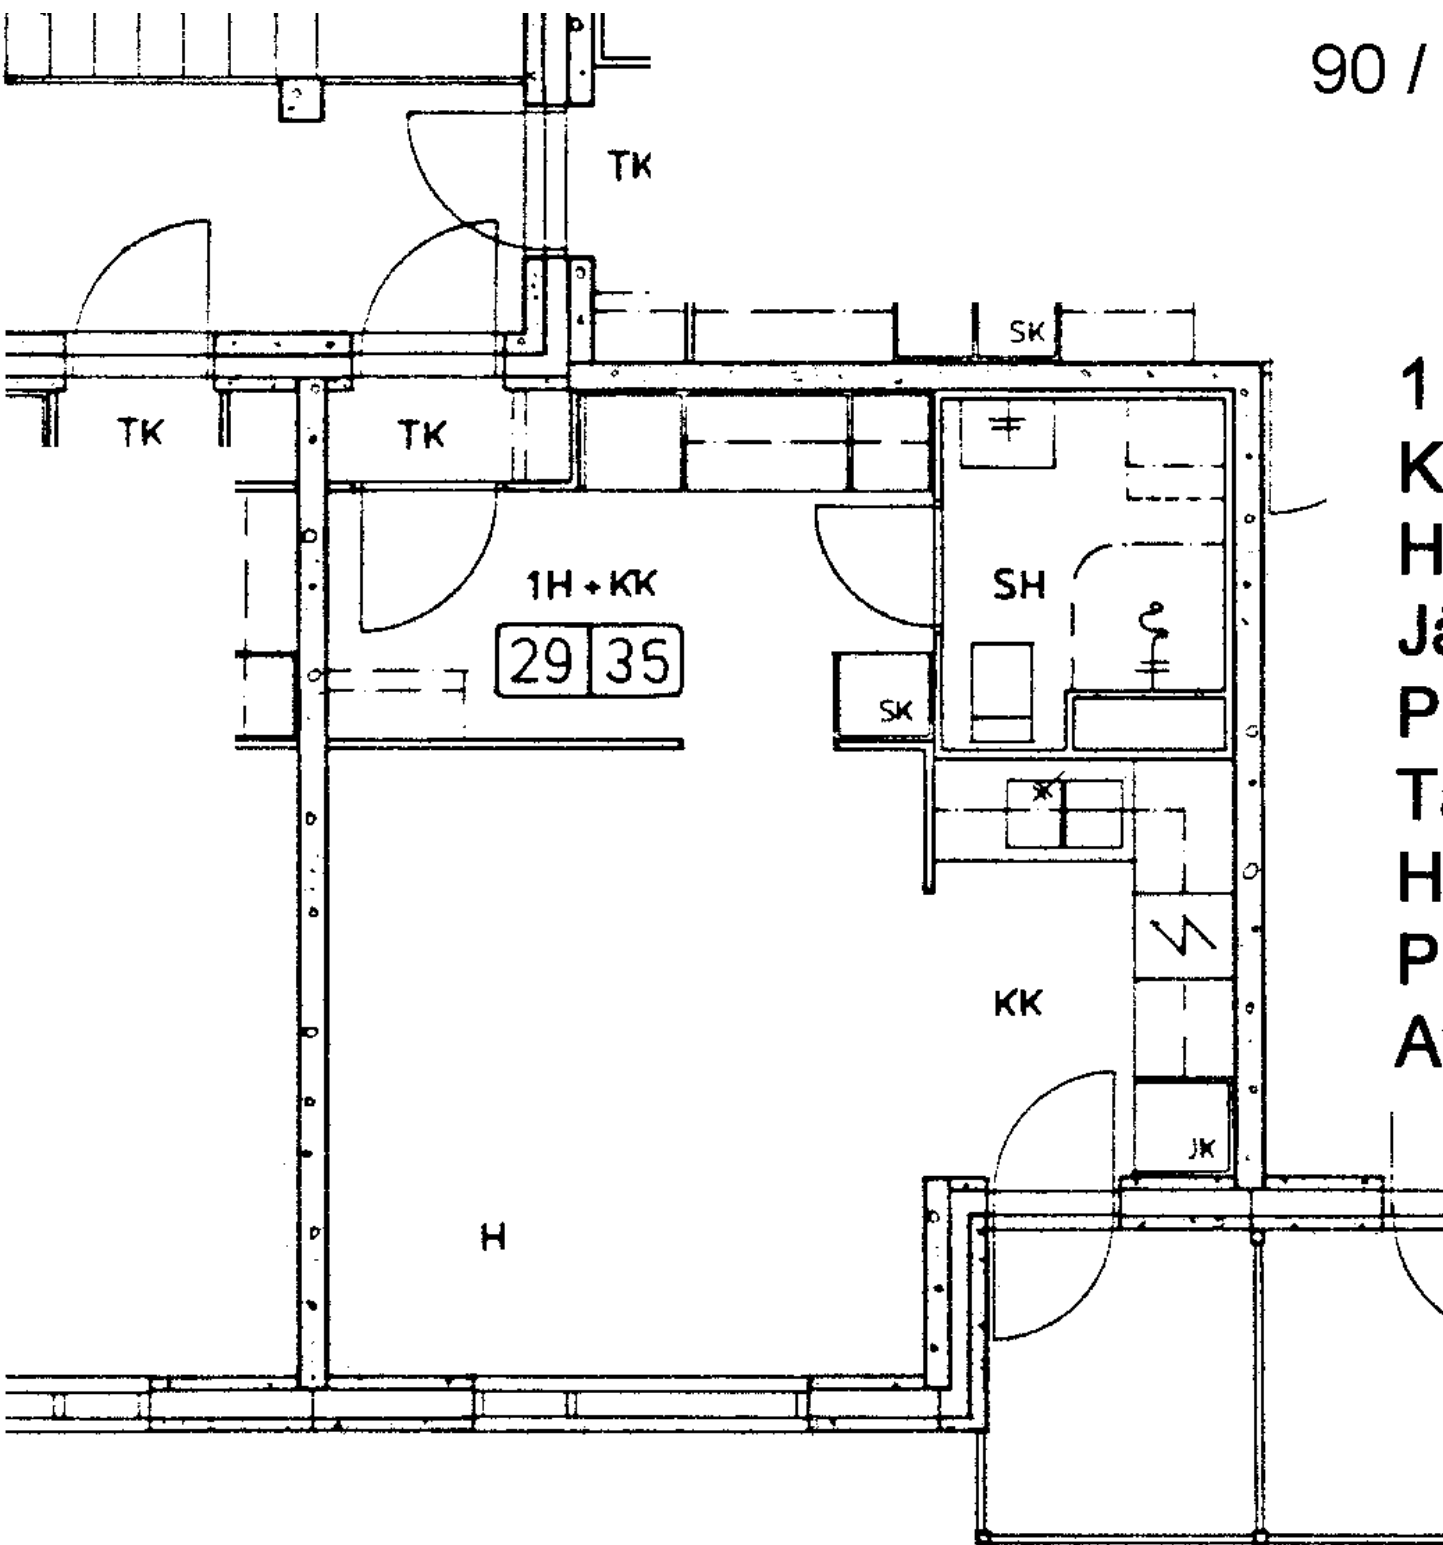

90 / Veteraanikuja 1 B 35

1 h + kk

29,5 m²

Kerros

3

Hissi

X

Jääkaappi

X

Pakastin

Talokylmiö

Huon.koht. ilmanv.

Parveke / Piha

X

Avoporras

X