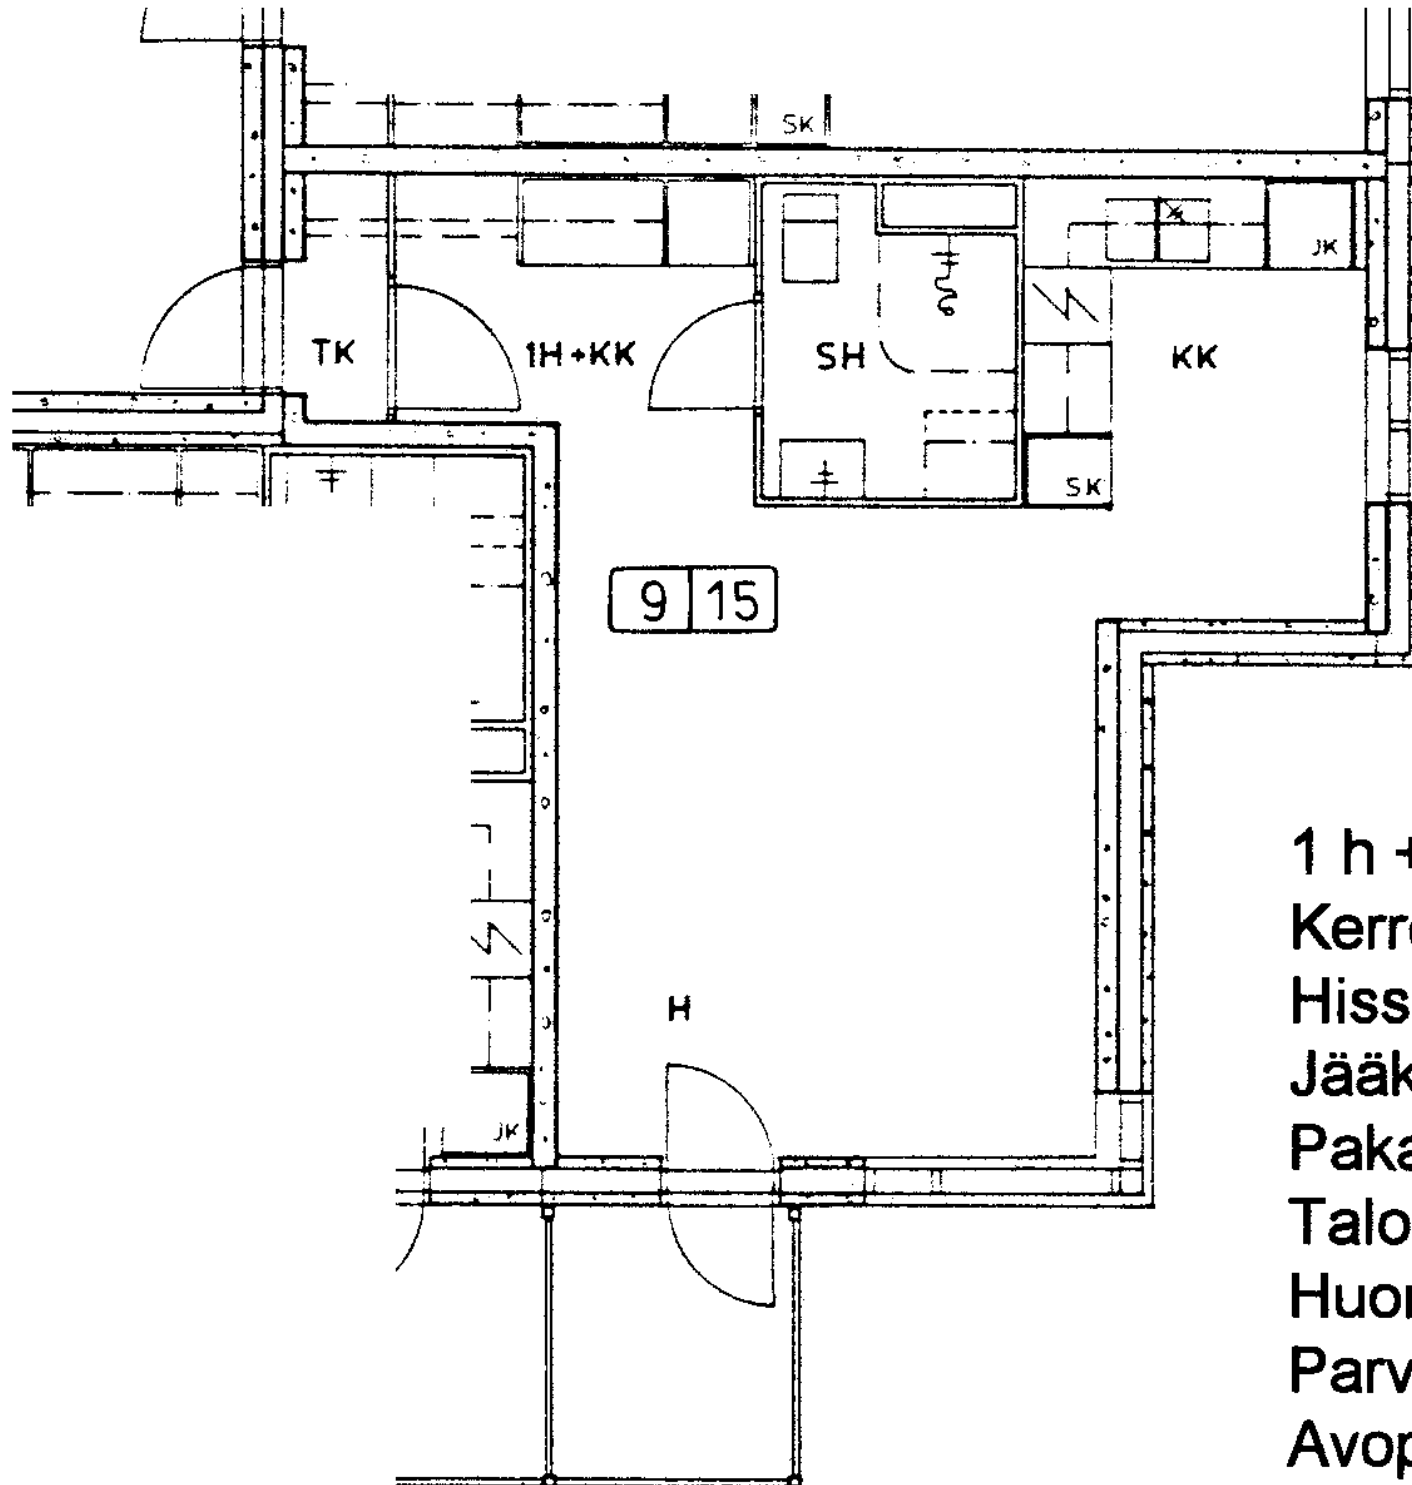

1 h + kk   31,0 m²

Kerros	3
Hissi	X
Jääkaappi	X
Pakastin	
Talokylmiö	
Huon.koht. ilmanv.	
Parveke / Piha	X
Avoporras	X