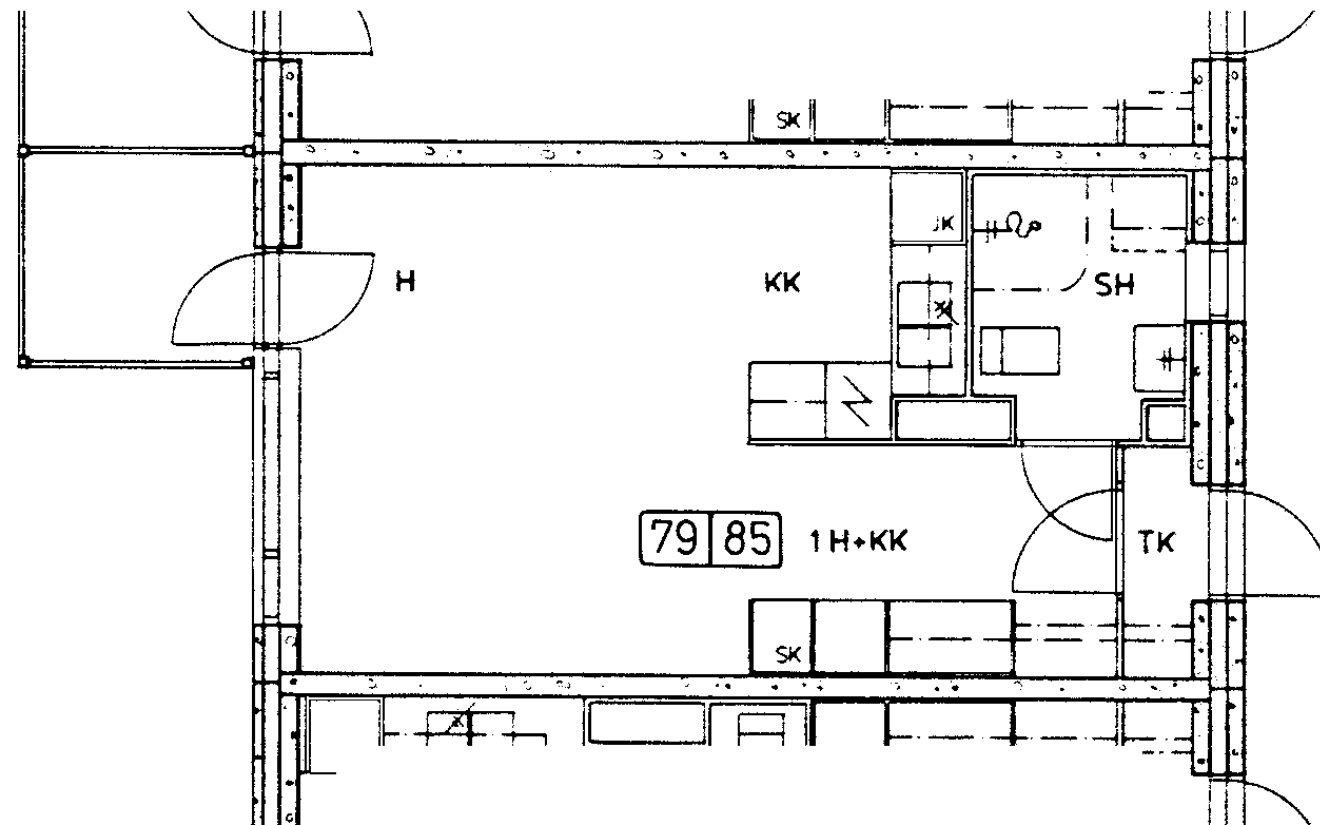

90 / Veteraanikuja 1 E 79

1 h + kk	28,0 m²
Kerros	2
Hissi	X
Jääkaappi	X
Pakastin	
Talokylmiö	
Huon.koht. ilmanv.	
Parveke / Piha	X
Avoporras	X