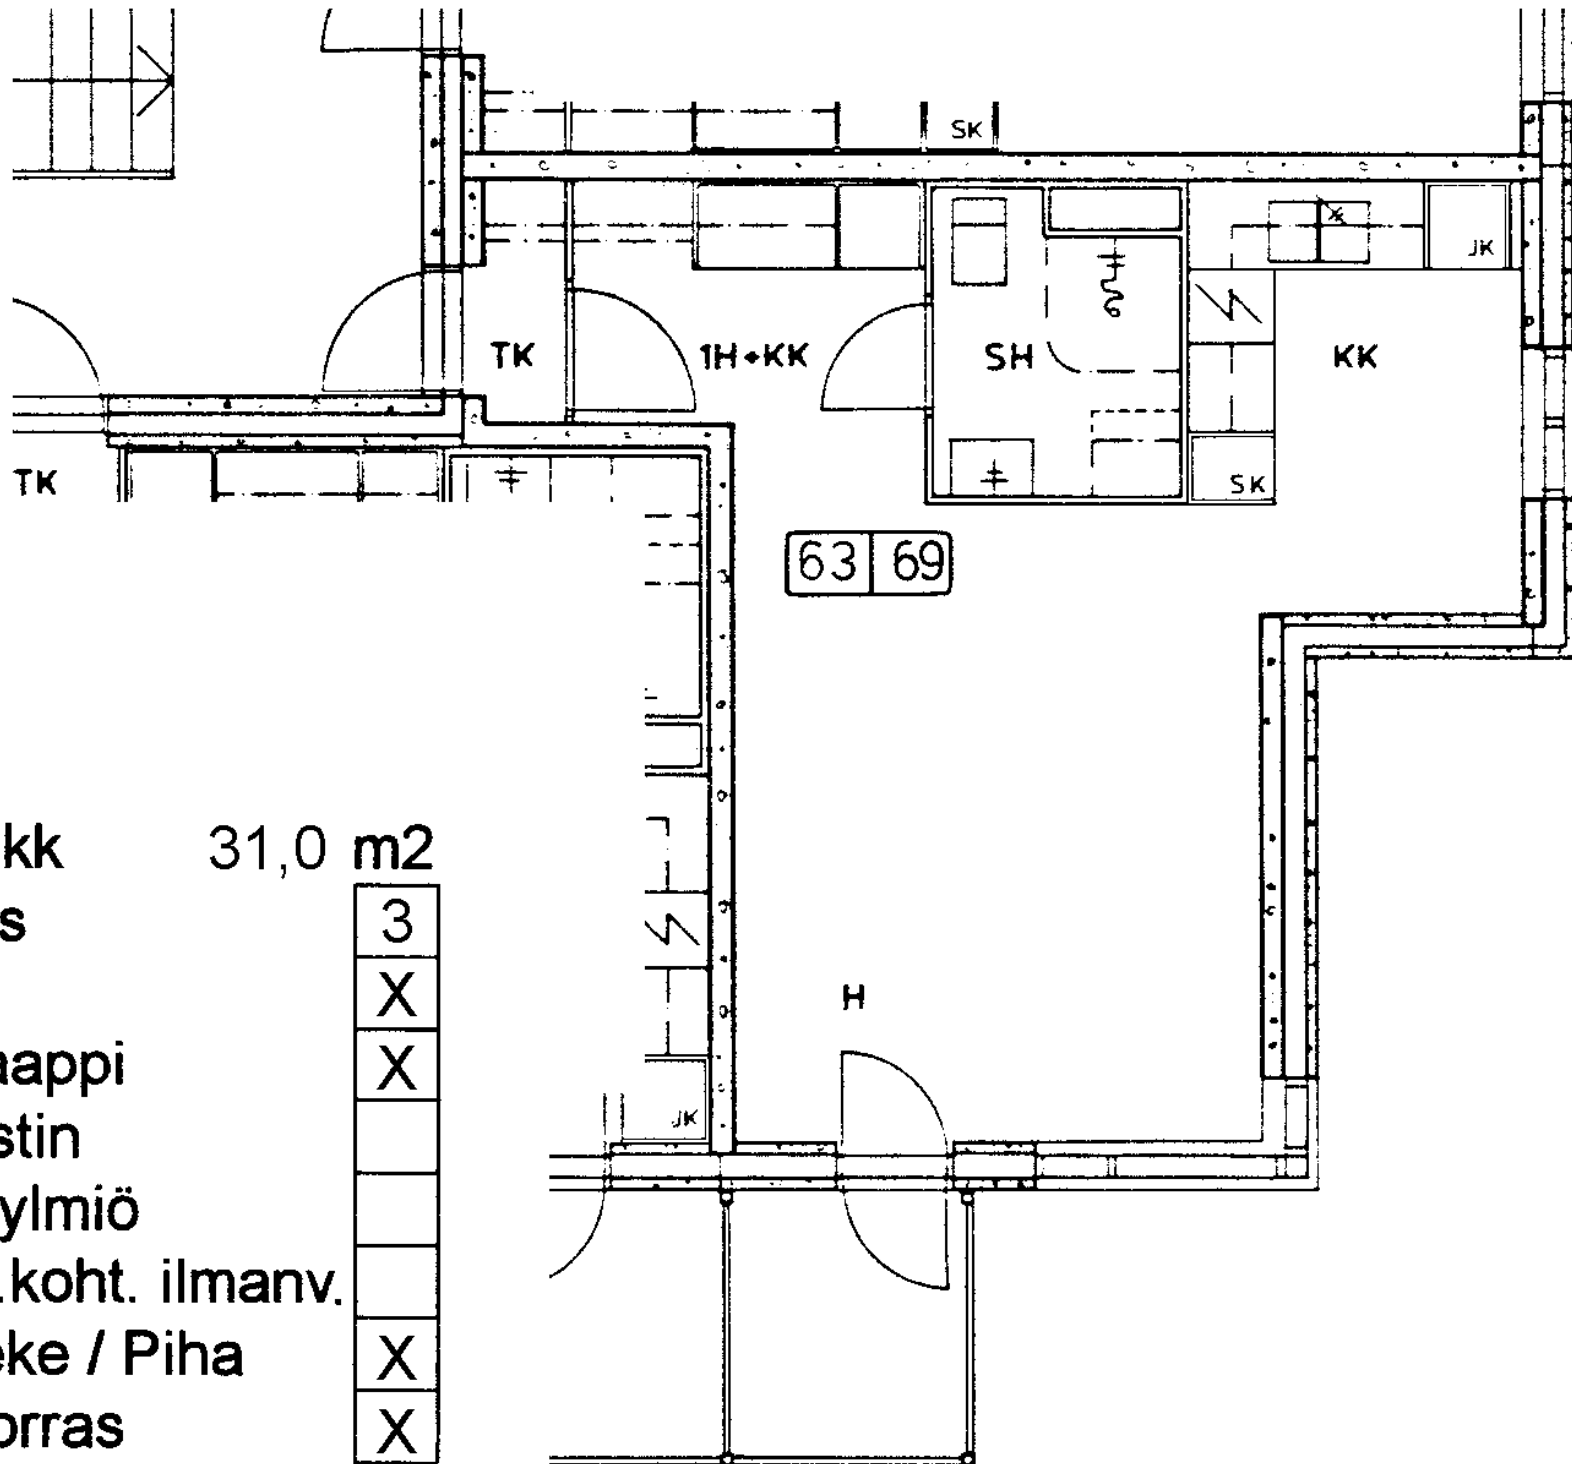

1 h + kk 31,0 m²

Kerros

3

Hissi

X

Jääkaappi

X

Pakastin

Talokylmiö

Huon.koht. ilmanv.

Parveke / Piha

X

Avoporras

X