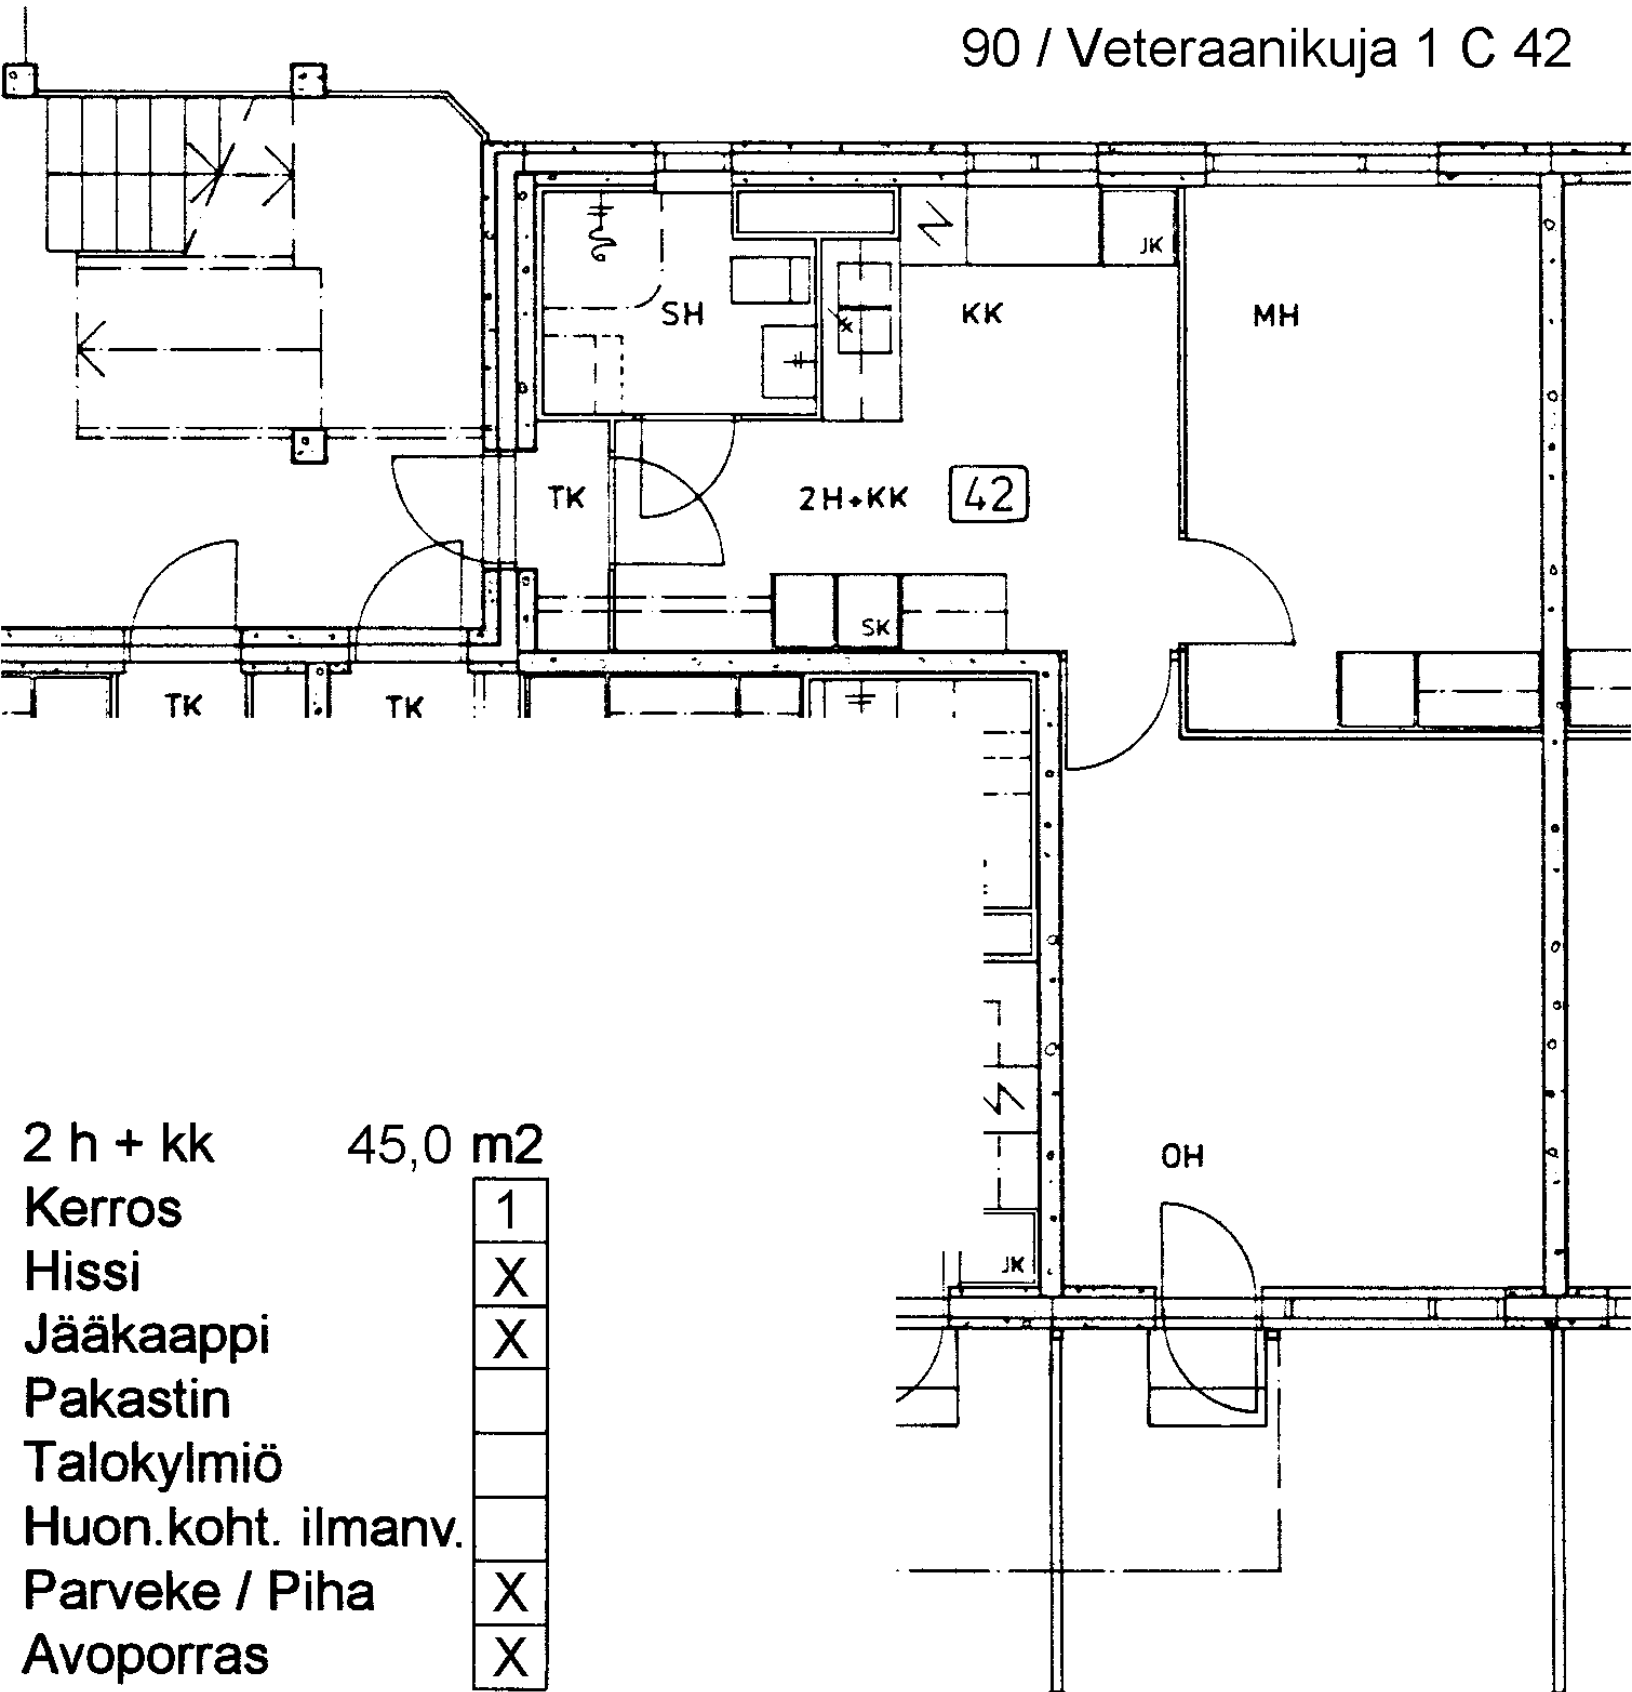

X

Avoporras

X

90 / Veteraanikuja 1 C 42

2 h + kk	45,0 m <sup>2</sup>
Kerros	1
Hissi	X
Jääkaappi	X
Pakastin	
Talokylmiö	
Huon.koht. ilmanv.	
Parveke / Piha	X
Avoporras	X

90 / Veteraaninkuja 1 C 43

43 49 1H+KK