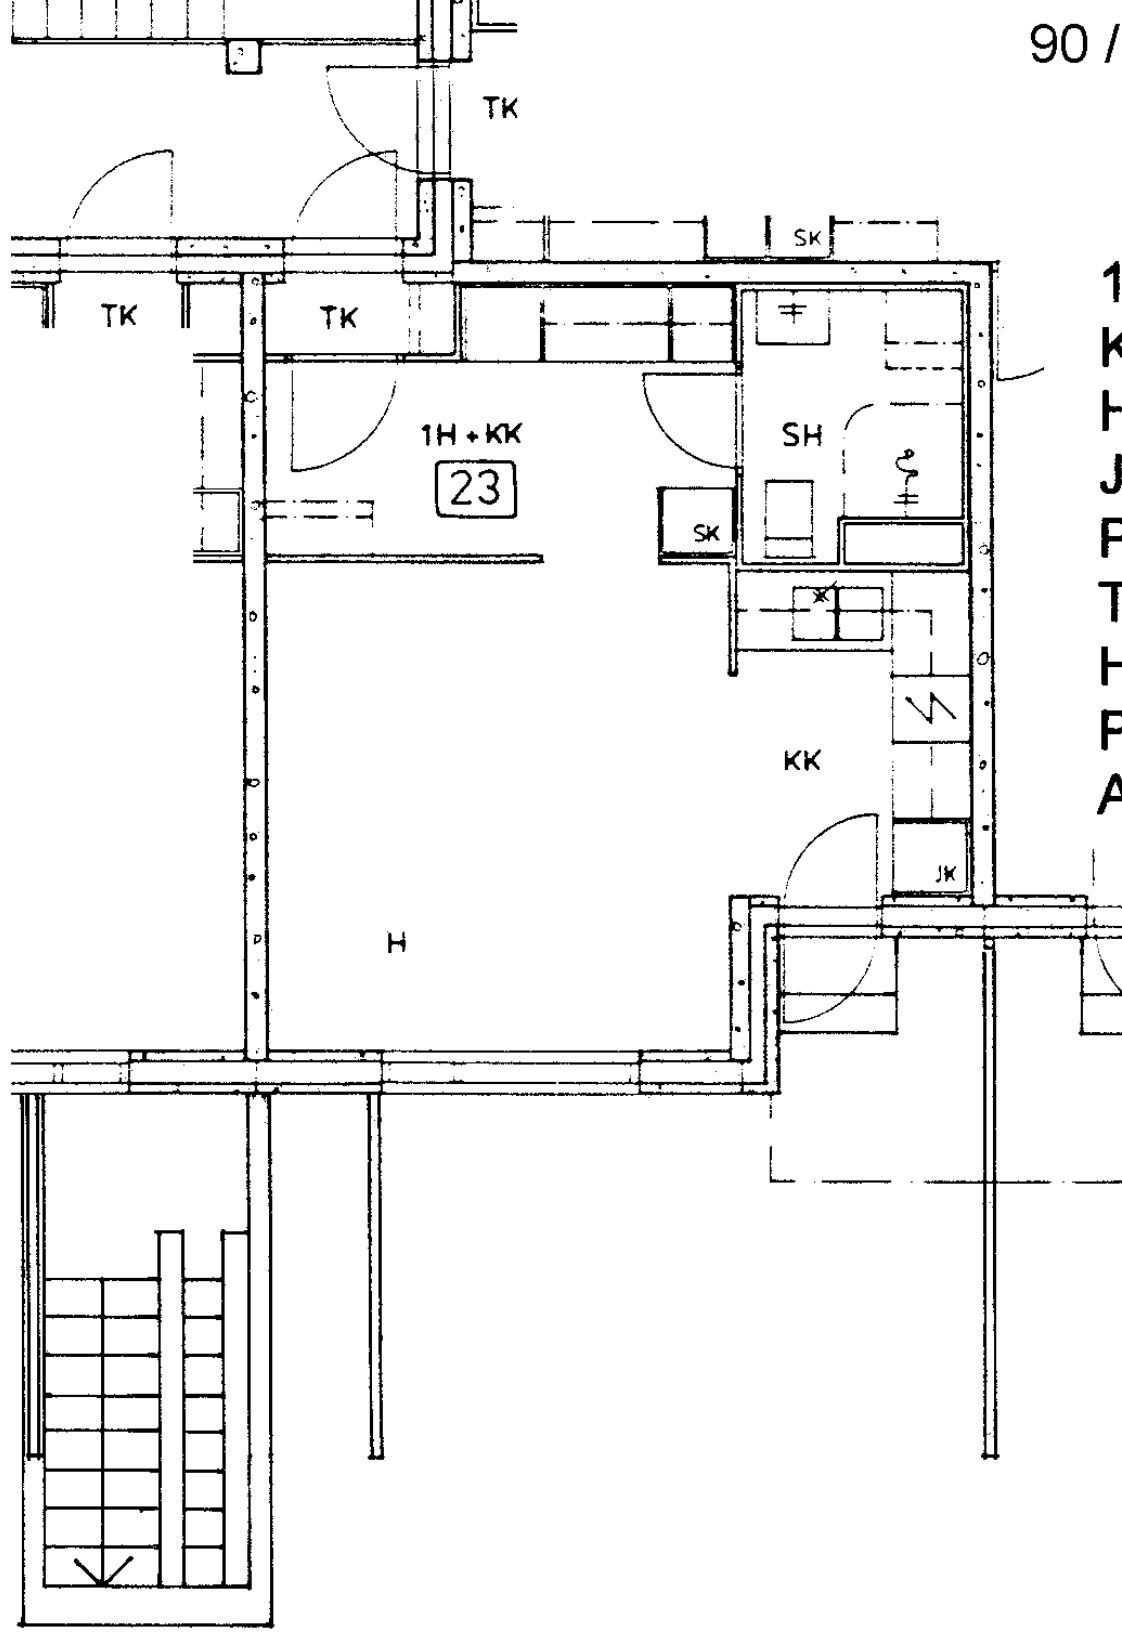

1 h + kk

29,5 m²

Kerros

1

Hissi

X

Jääkaappi

X

Pakastin

Talokylmiö

Huon.koht. ilmanv.

Parveke / Piha

X

Avoporras

X