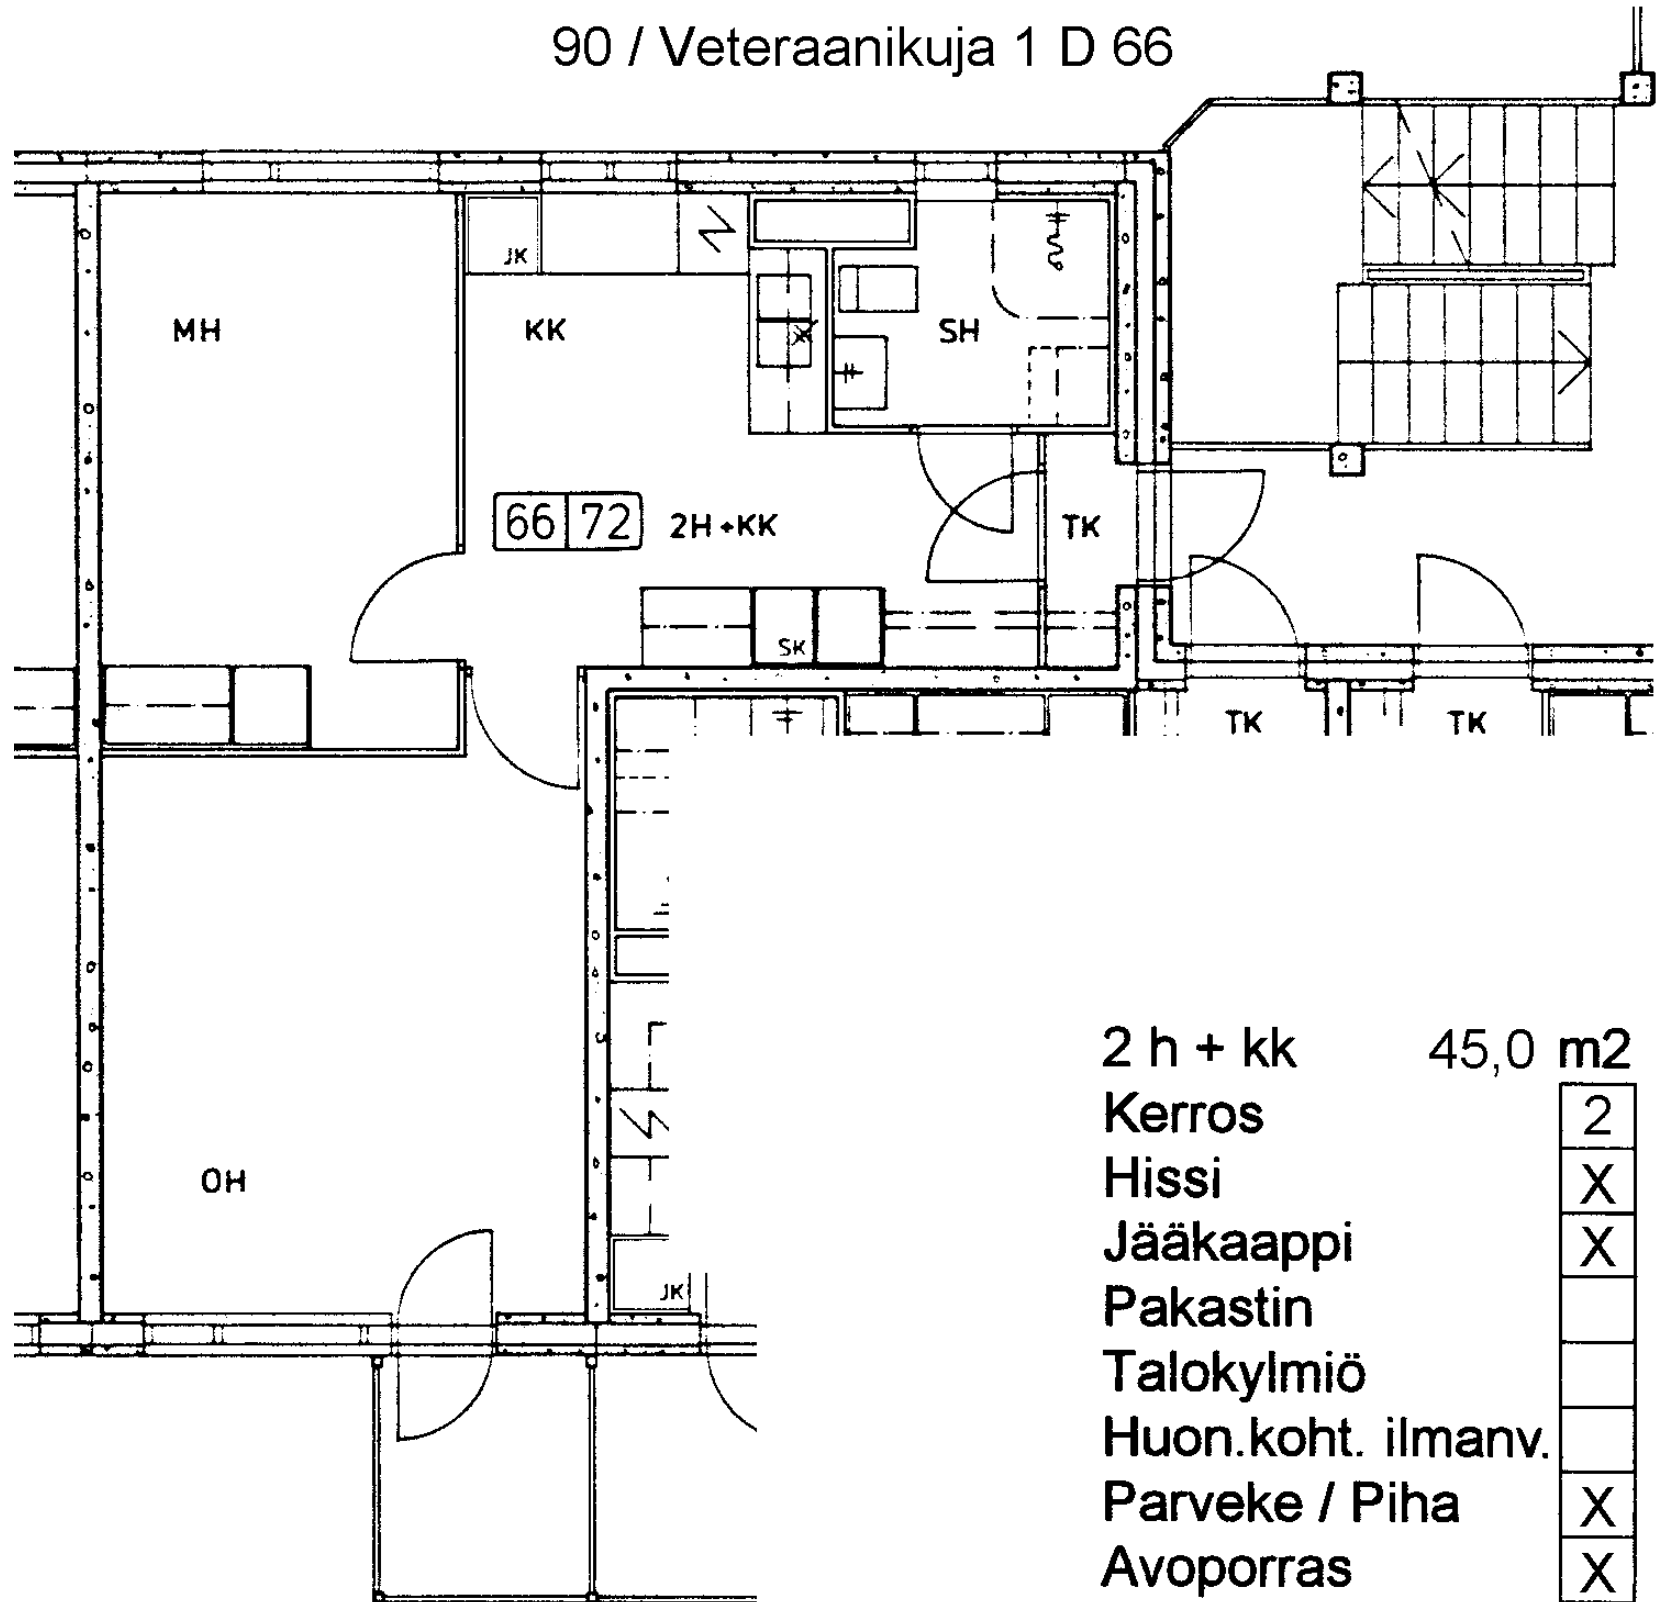

90 / Veteraanikuja 1 D 66

2 h + kk 45,0 m²

Kerros	2
Hissi	X
Jääkaappi	X
Pakastin	
Talokylmiö	
Huon.koht. ilmanv.	
Parveke / Piha	X
Avoporras	X