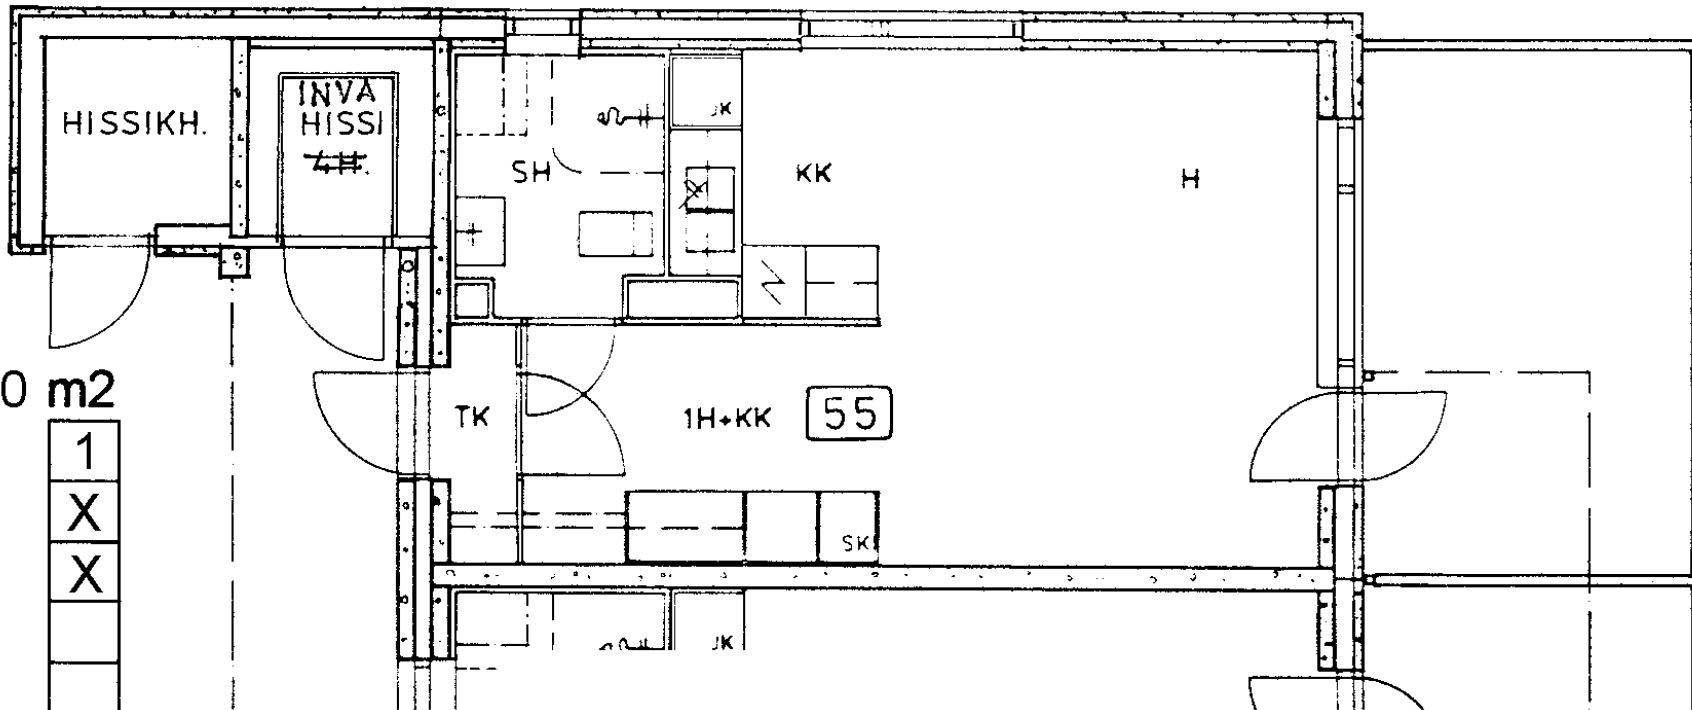

90 / Veteraanikuja 1 D 55

1 h + kk
Kerros
Hissi
Jääkaappi
Pakastin
Talokylmiö
Huon.koht. ilmanv.
Parveke / Piha
Avoporras

29,0 m²

1
X
X
X
X