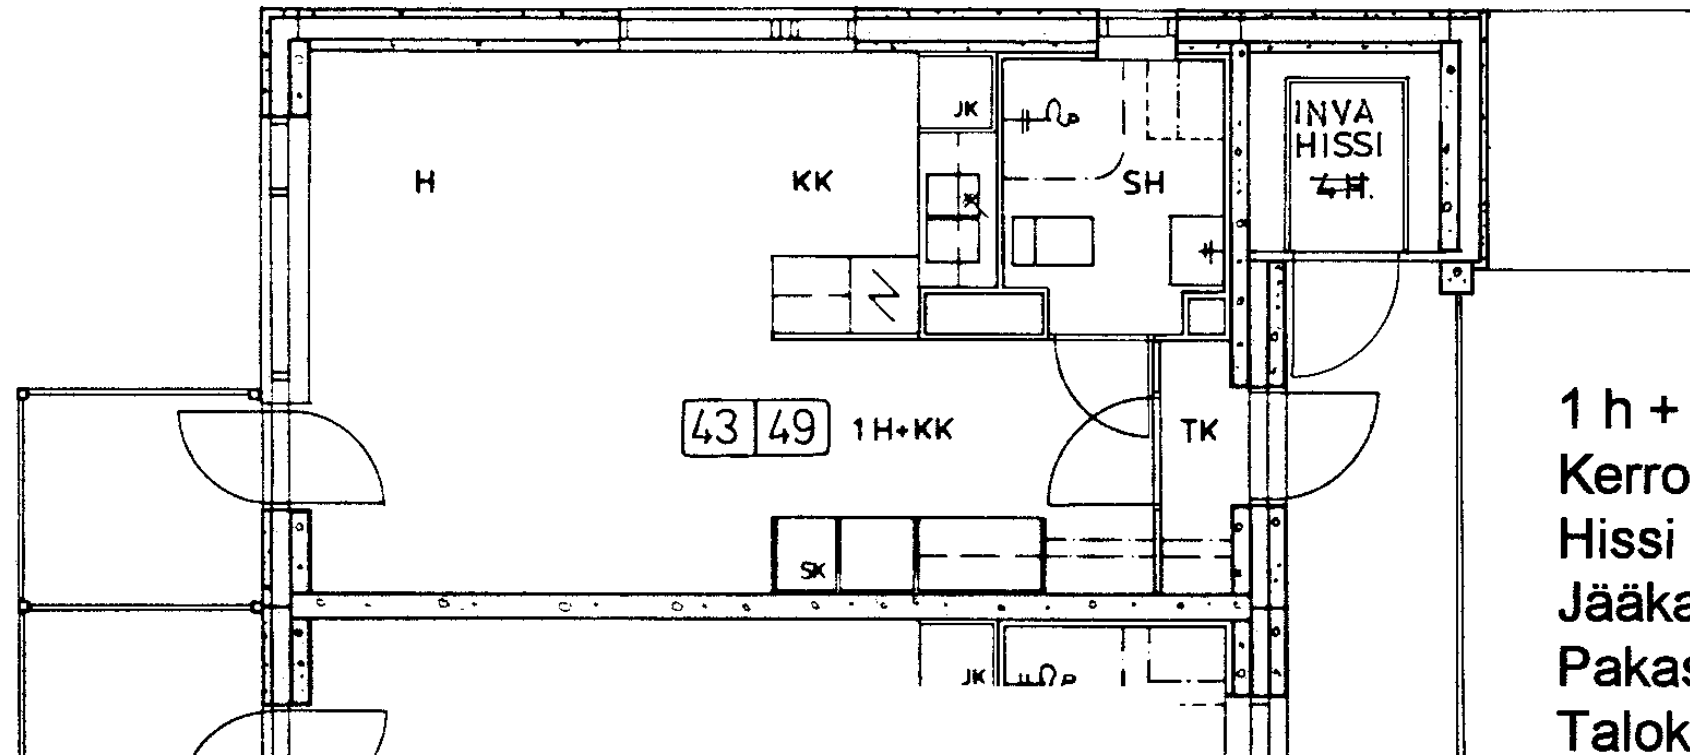

X

Avoporras

X

90 / Veteraanikuja 1 C 42

2 h + kk	45,0 m <sup>2</sup>
Kerros	1
Hissi	X
Jääkaappi	X
Pakastin	
Talokylmiö	
Huon.koht. ilmanv.	
Parveke / Piha	X
Avoporras	X

90 / Veteraaninkuja 1 C 43

43 49 1H+KK