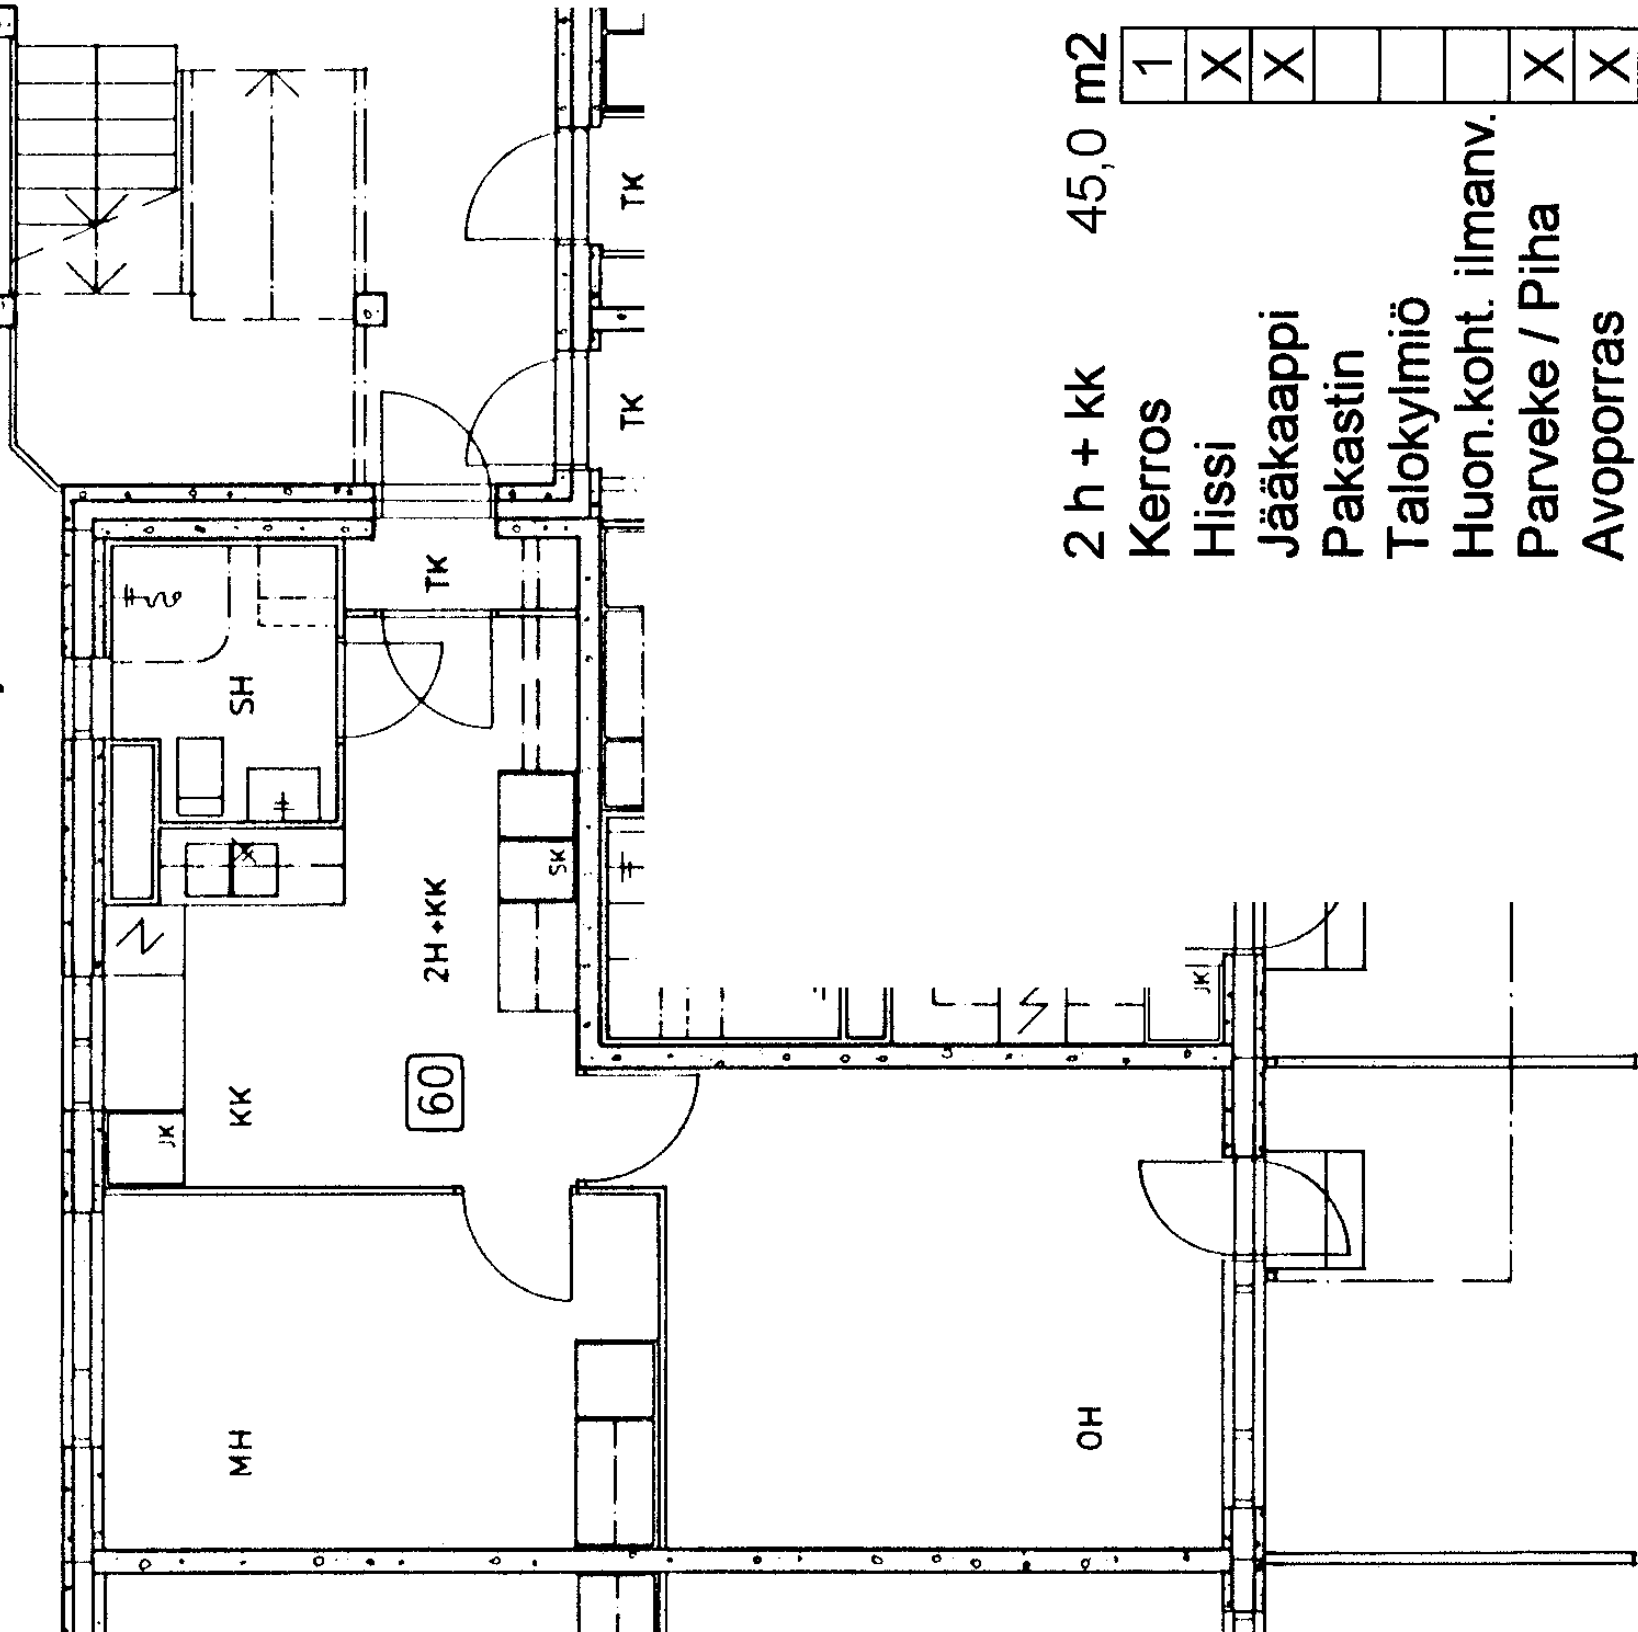

90 / Veteraanikuja 1 D 60

2 h + kk 45,0 m²

Kerros

Hissi

Jääkaappi

Pakastin

Talokylmiö

Huon.koht. ilmanv.

Parveke / Piha

Avoporras

1	X	X					X	X