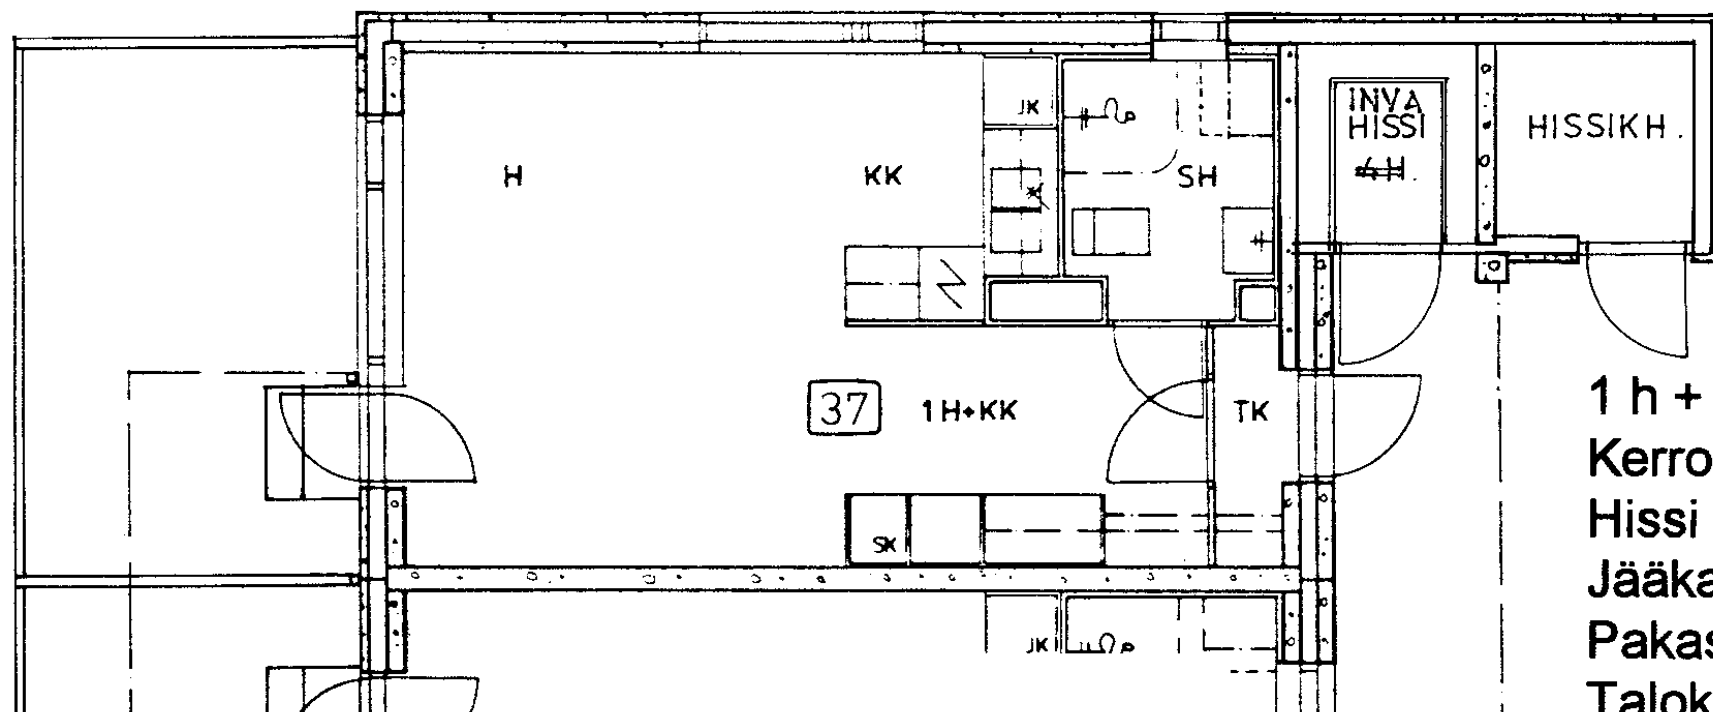

X

Avoporras

X

90 / Veteraanikuja 1 C 37

1 h + kk	29,0 m <sup>2</sup>
Kerros	1
Hissi	X
Jääkaappi	X
Pakastin	
Talokylmiö	
Huon.koht. ilmanv.	
Parveke / Piha	X
Avoporras	X

90 / Veteraanikuja 1 C 38

1 h + kk 28,0 m<sup>2</sup>