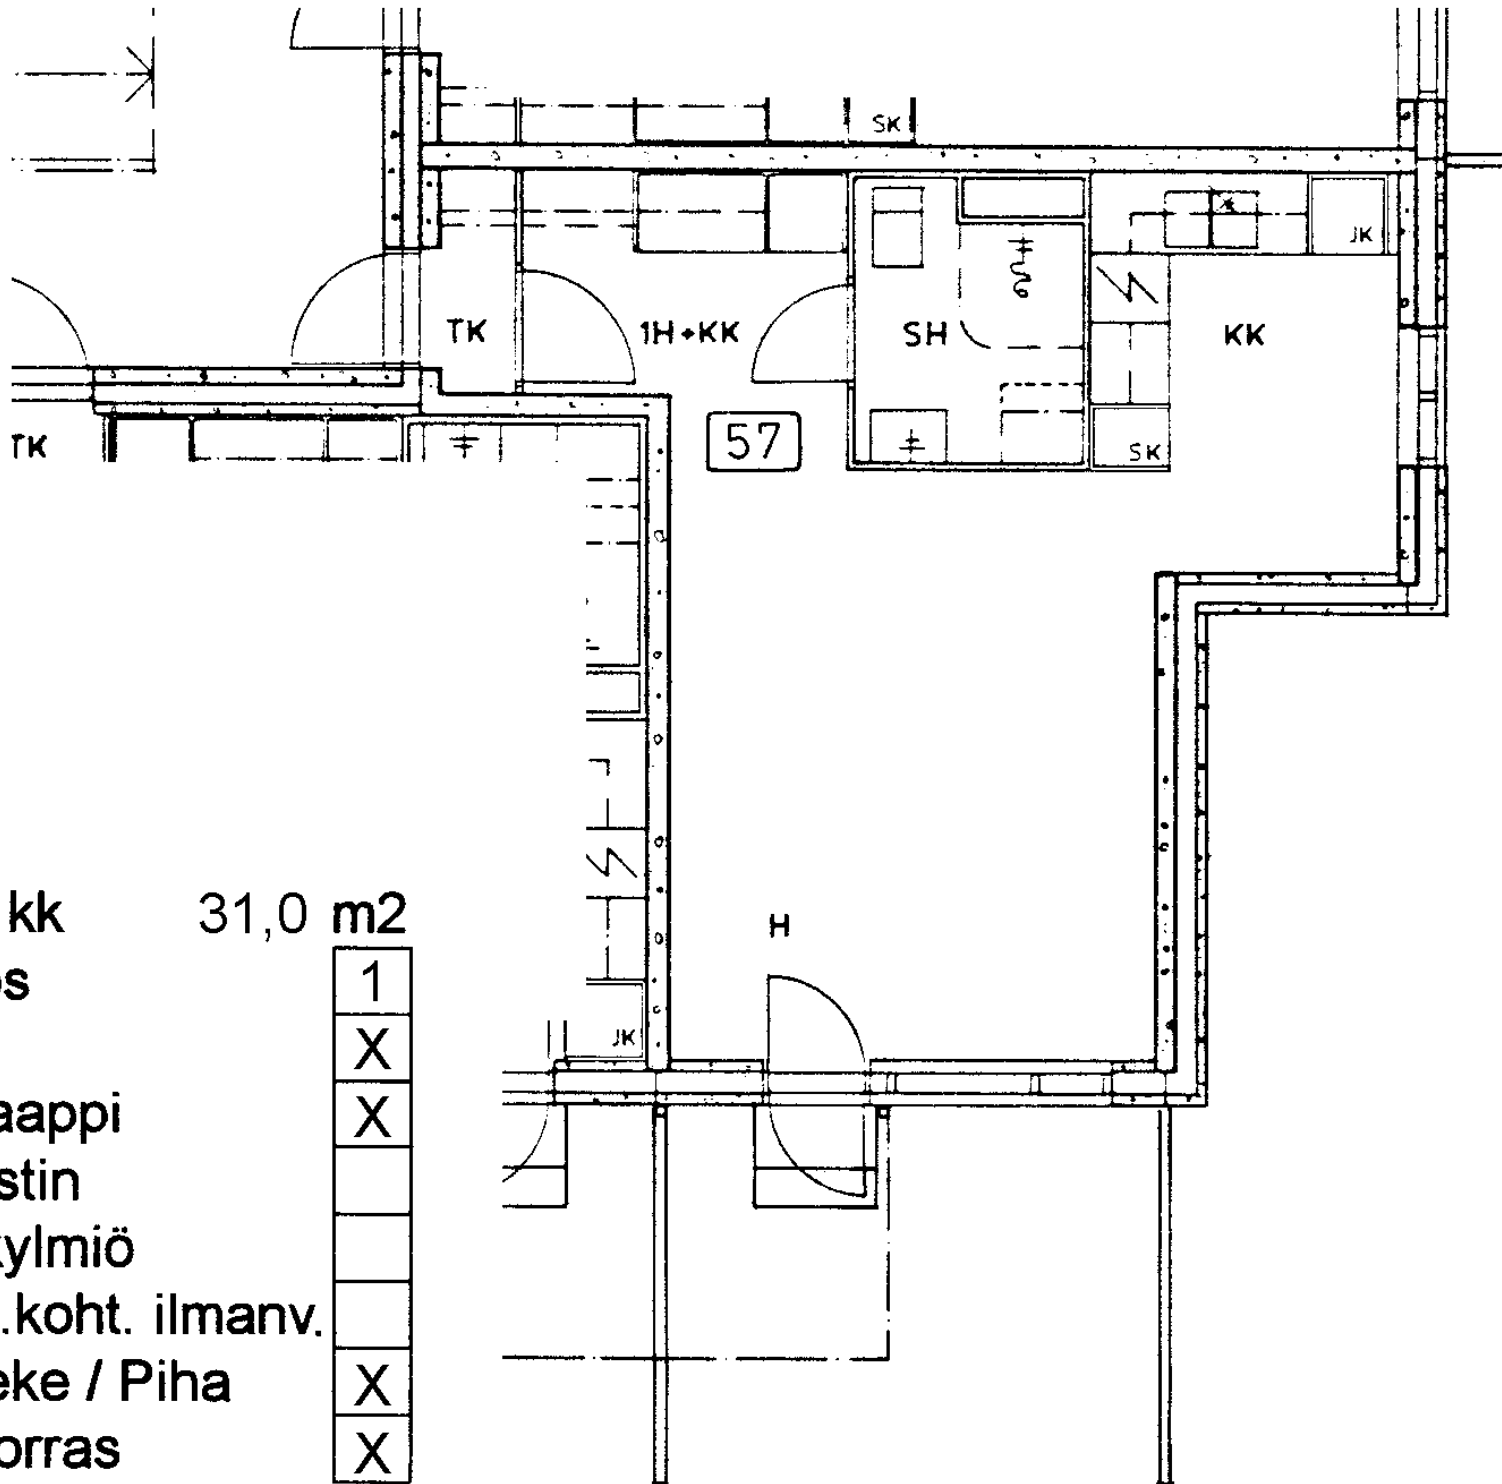

1 h + kk 31,0 m2

Kerros

1

Hissi

X

Jääkaappi

X

Pakastin

Talokylmiö

Huon.koht. ilmanv.

Parveke / Piha

X

Avoporras

X