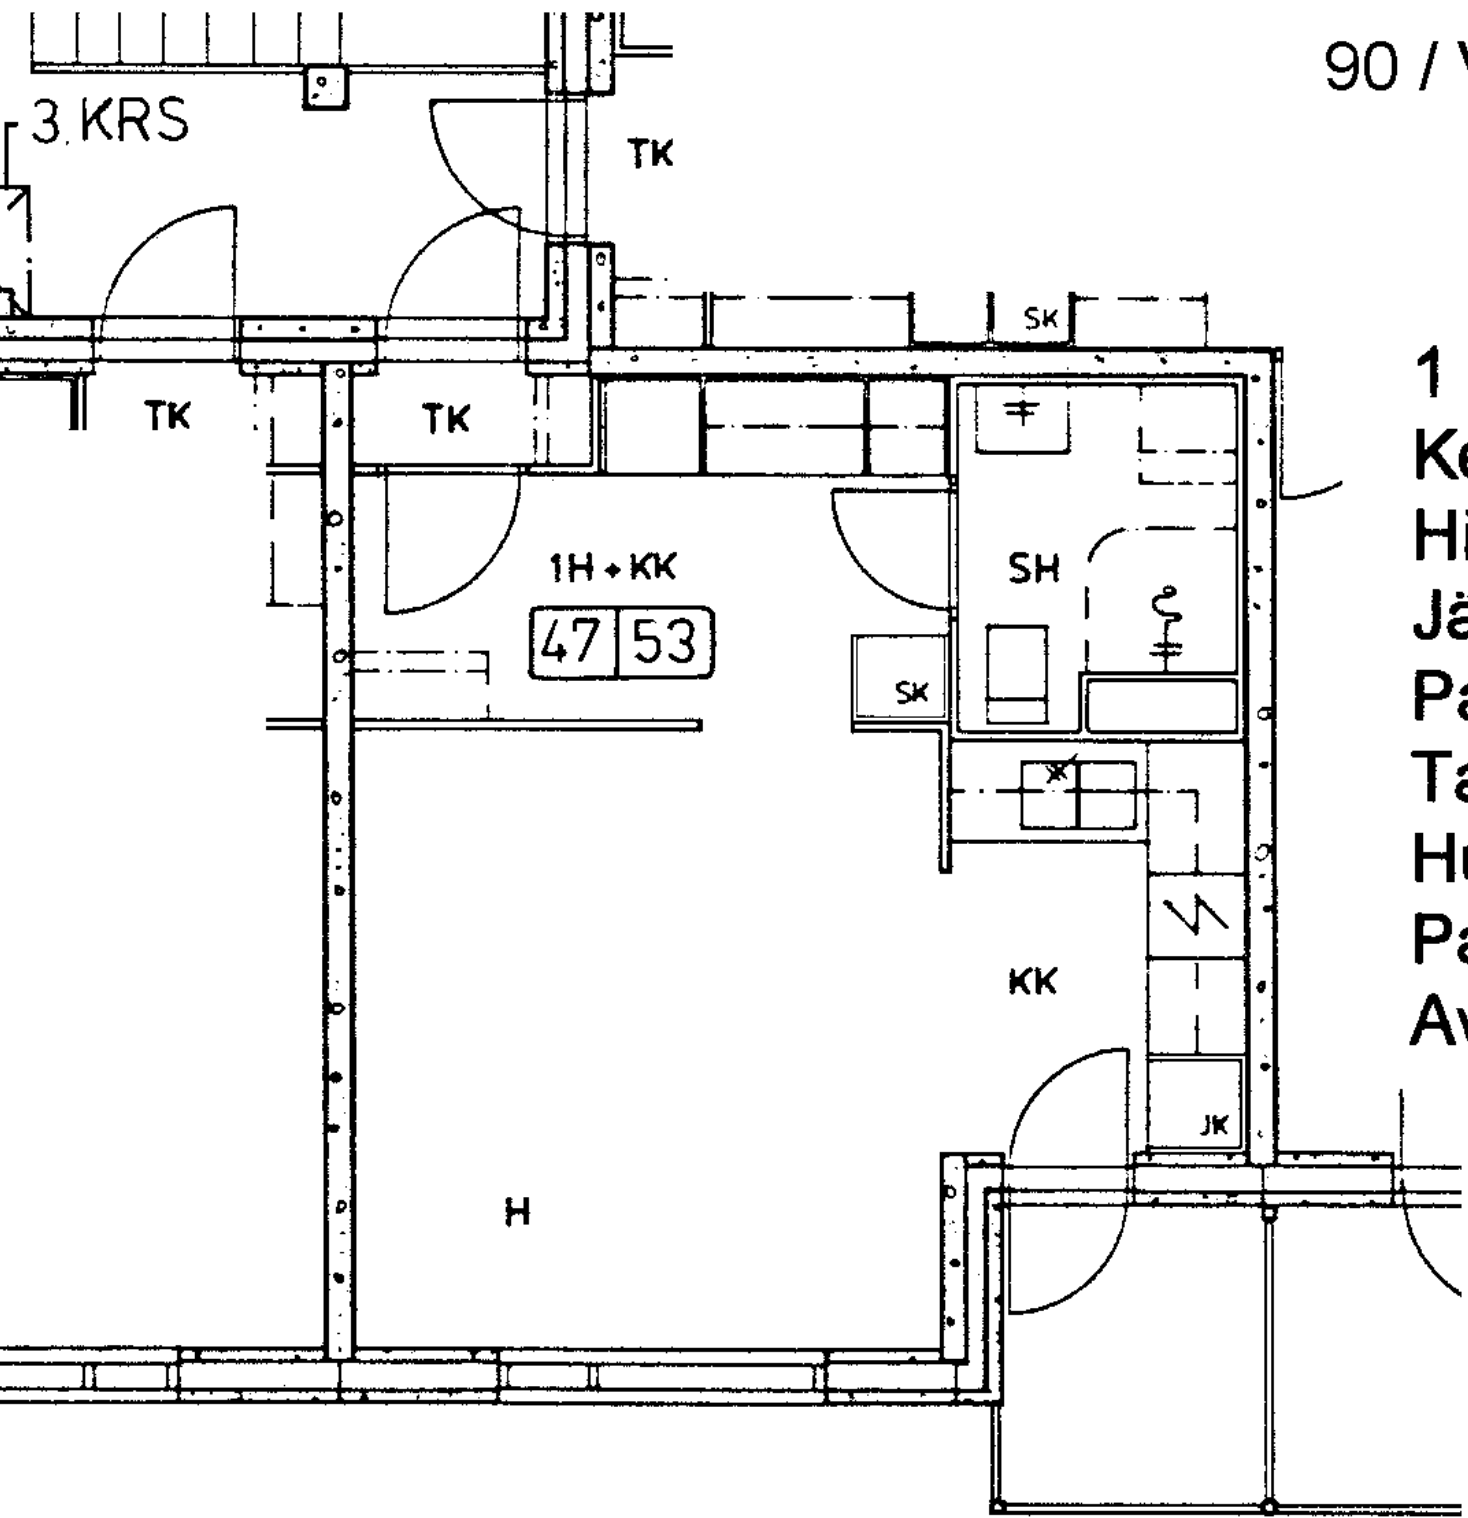

- 1 h + kk   29,5 m²
- Kerros   2
- Hissi   X
- Jääkaappi   X
- Pakastin
- Talokylmiö
- Huon.koht. ilmanv.
- Parveke / Piha   X
- Avoporras   X