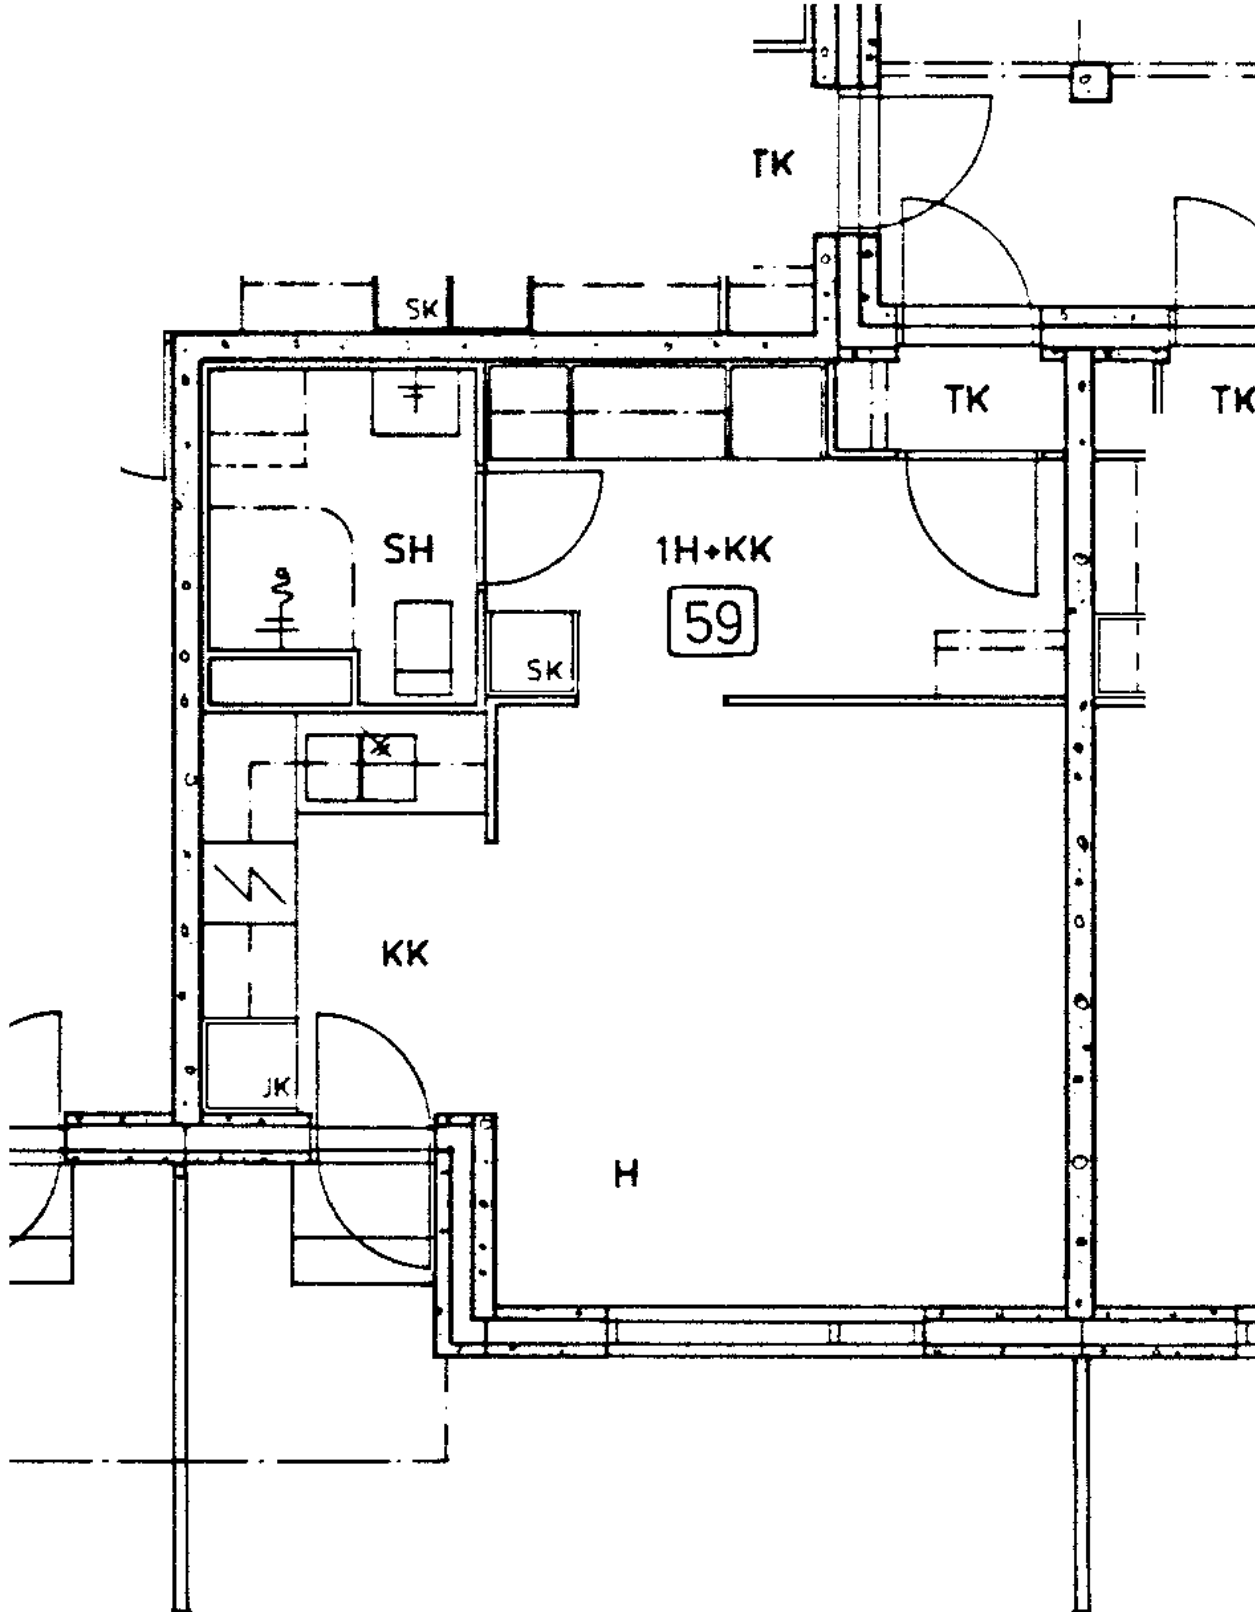

1 h + kk 29,5 m²

Kerros	1
Hissi	X
Jääkaappi	X
Pakastin	
Talokylmiö	
Huon.koht. ilmanv.	
Parveke / Piha	X
Avoporras	X