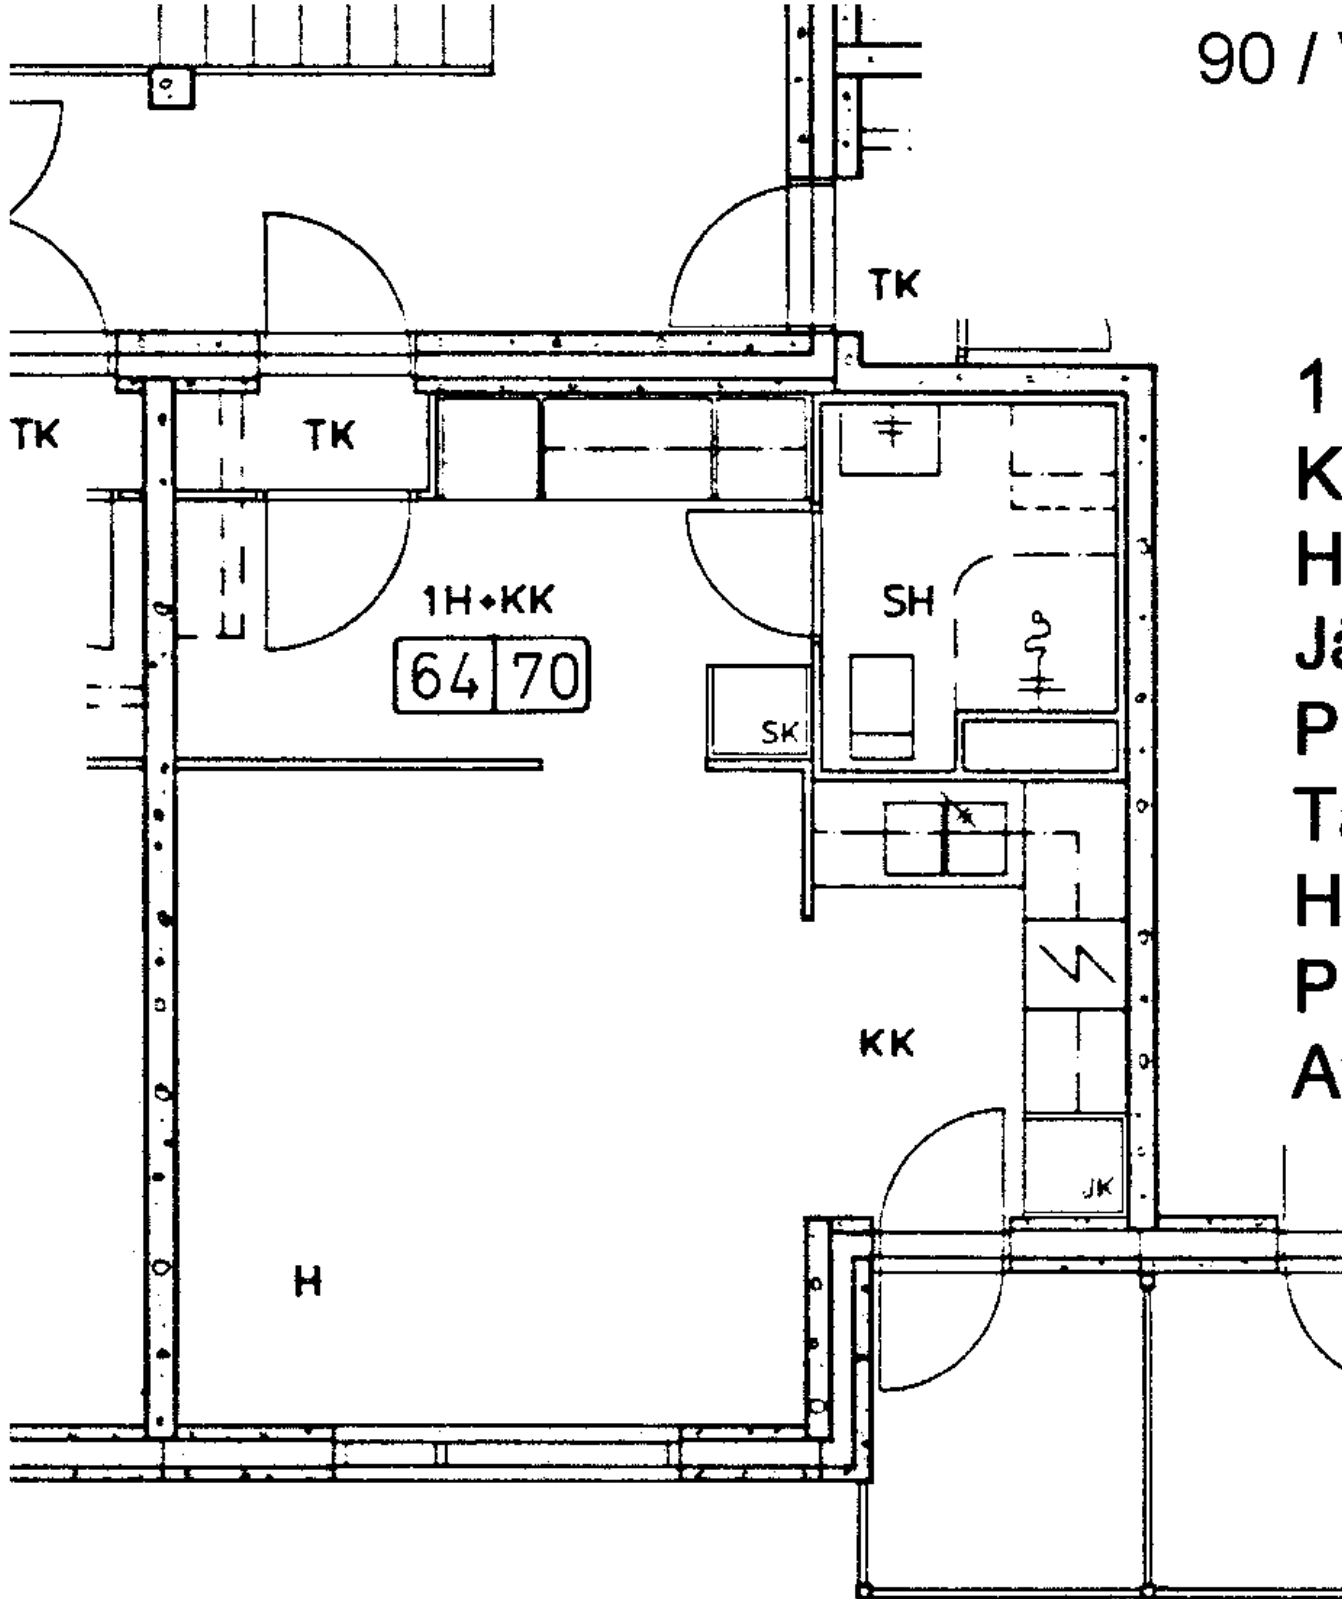

Talokylmiö

Huon.koht. ilmanv.

Parveke / Piha

X

Avoporras

X

1 h + kk	29,5 m <sup>2</sup>
Kerros	3
Hissi	X
Jääkaappi	X
Pakastin	
Talokylmiö	
Huon.koht. ilmanv.	
Parveke / Piha	X
Avoporras	X

90 / Veteraanikuja 1 D 71