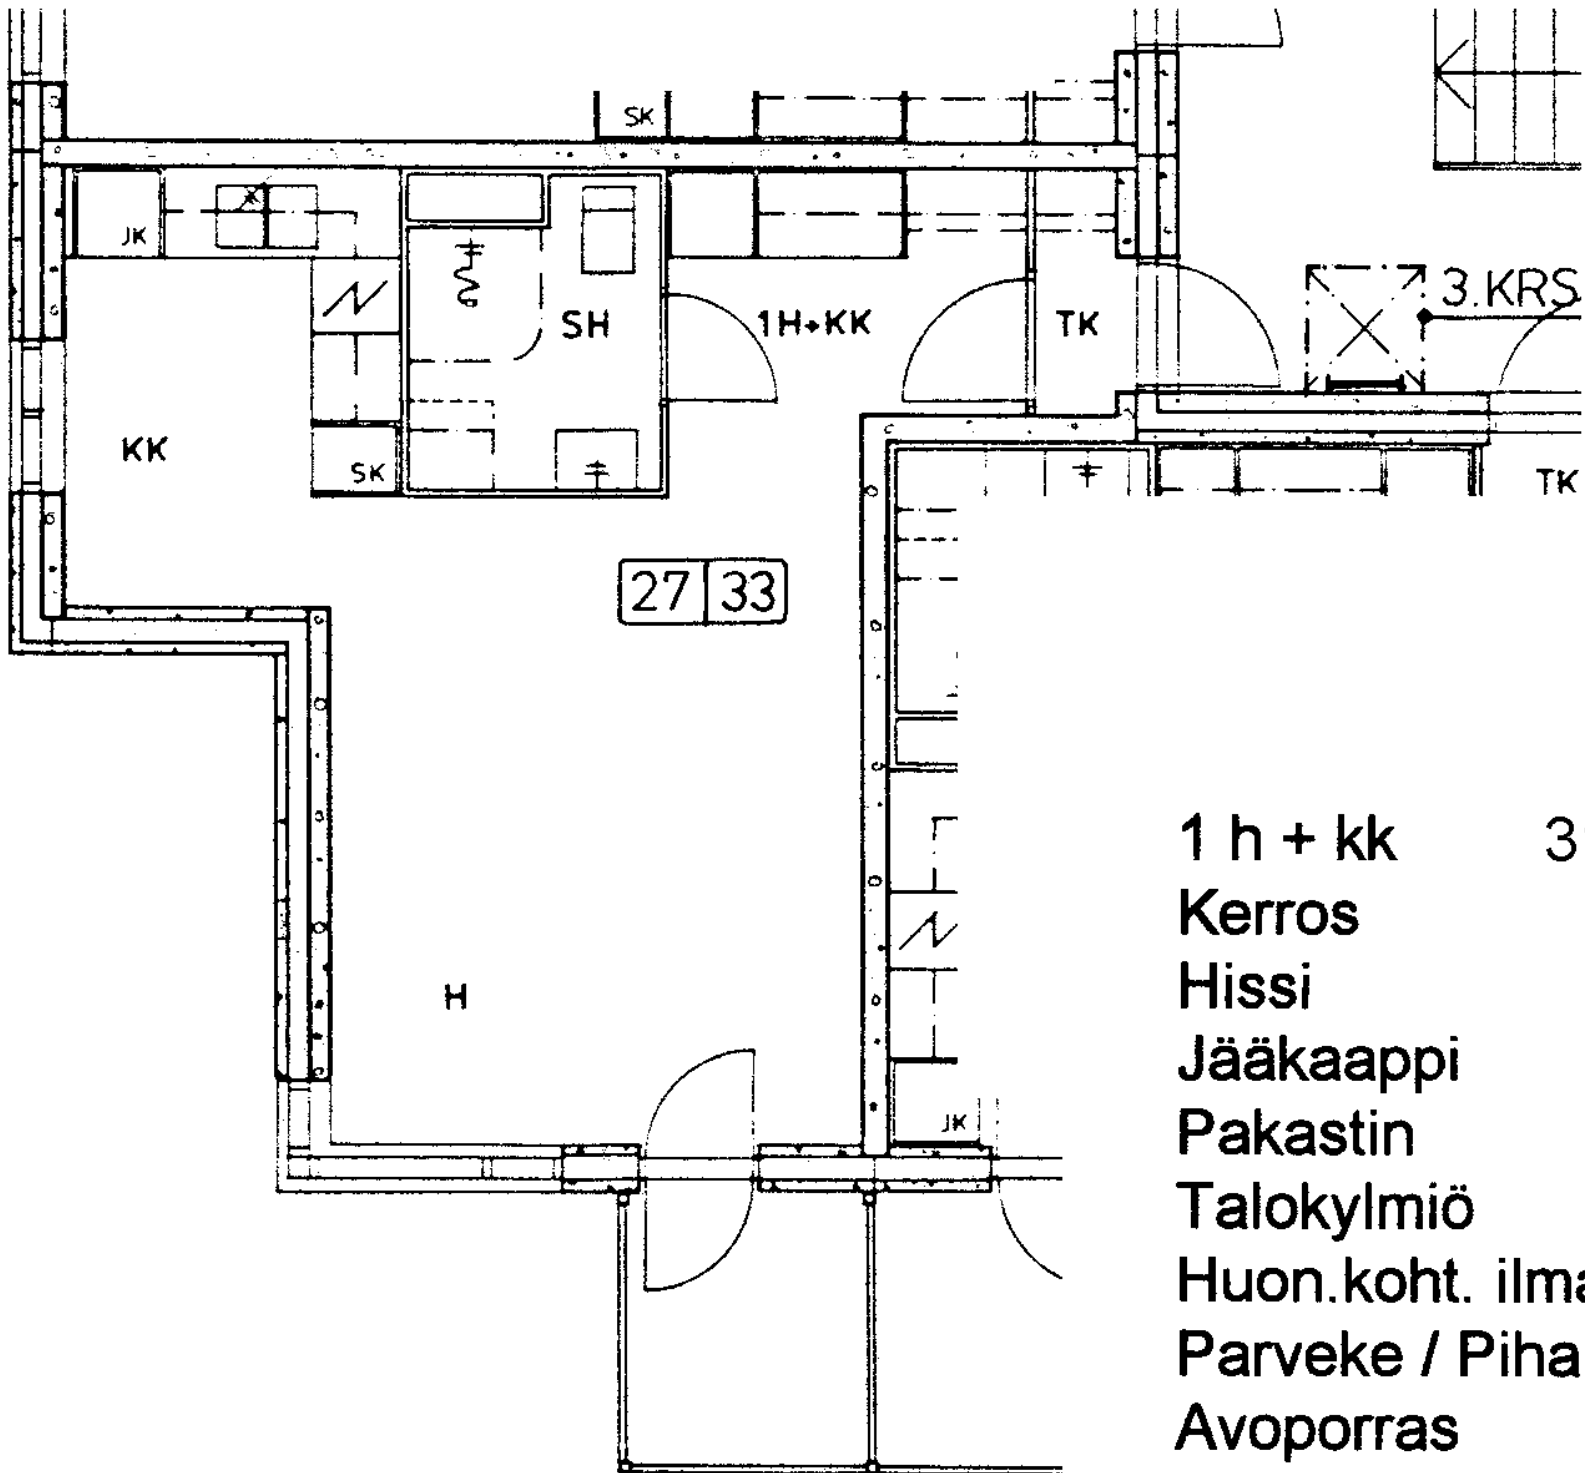

1 h + kk	31,0 m²
Kerros	3
Hissi	X
Jääkaappi	X
Pakastin	
Talokylmiö	
Huon.koht. ilmanv.	
Parveke / Piha	X
Avoporras	X