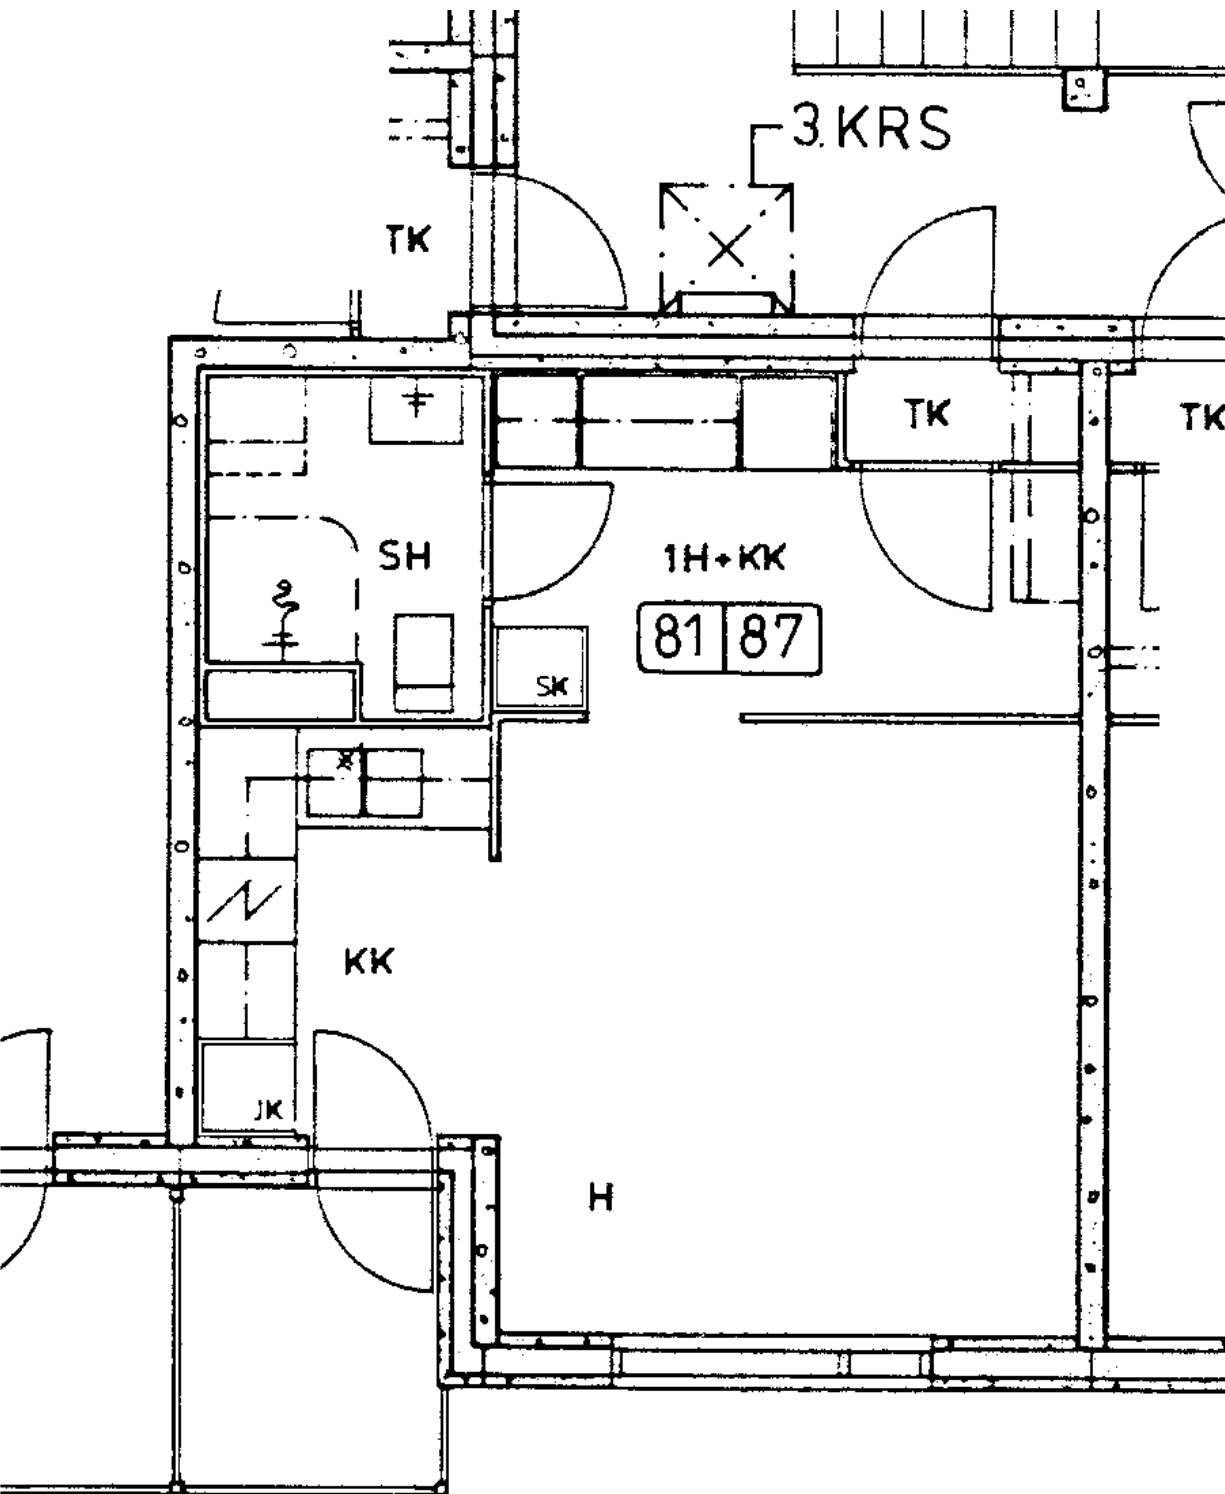

Jääkaappi      X

Pakastin     

Talokylmiö     

Huon.koht. ilmanv.     

Parveke / Piha      X

Avoporras      X

90 / Veteraanikuja 1 E 81

1 h + kk 29,5 m<sup>2</sup>