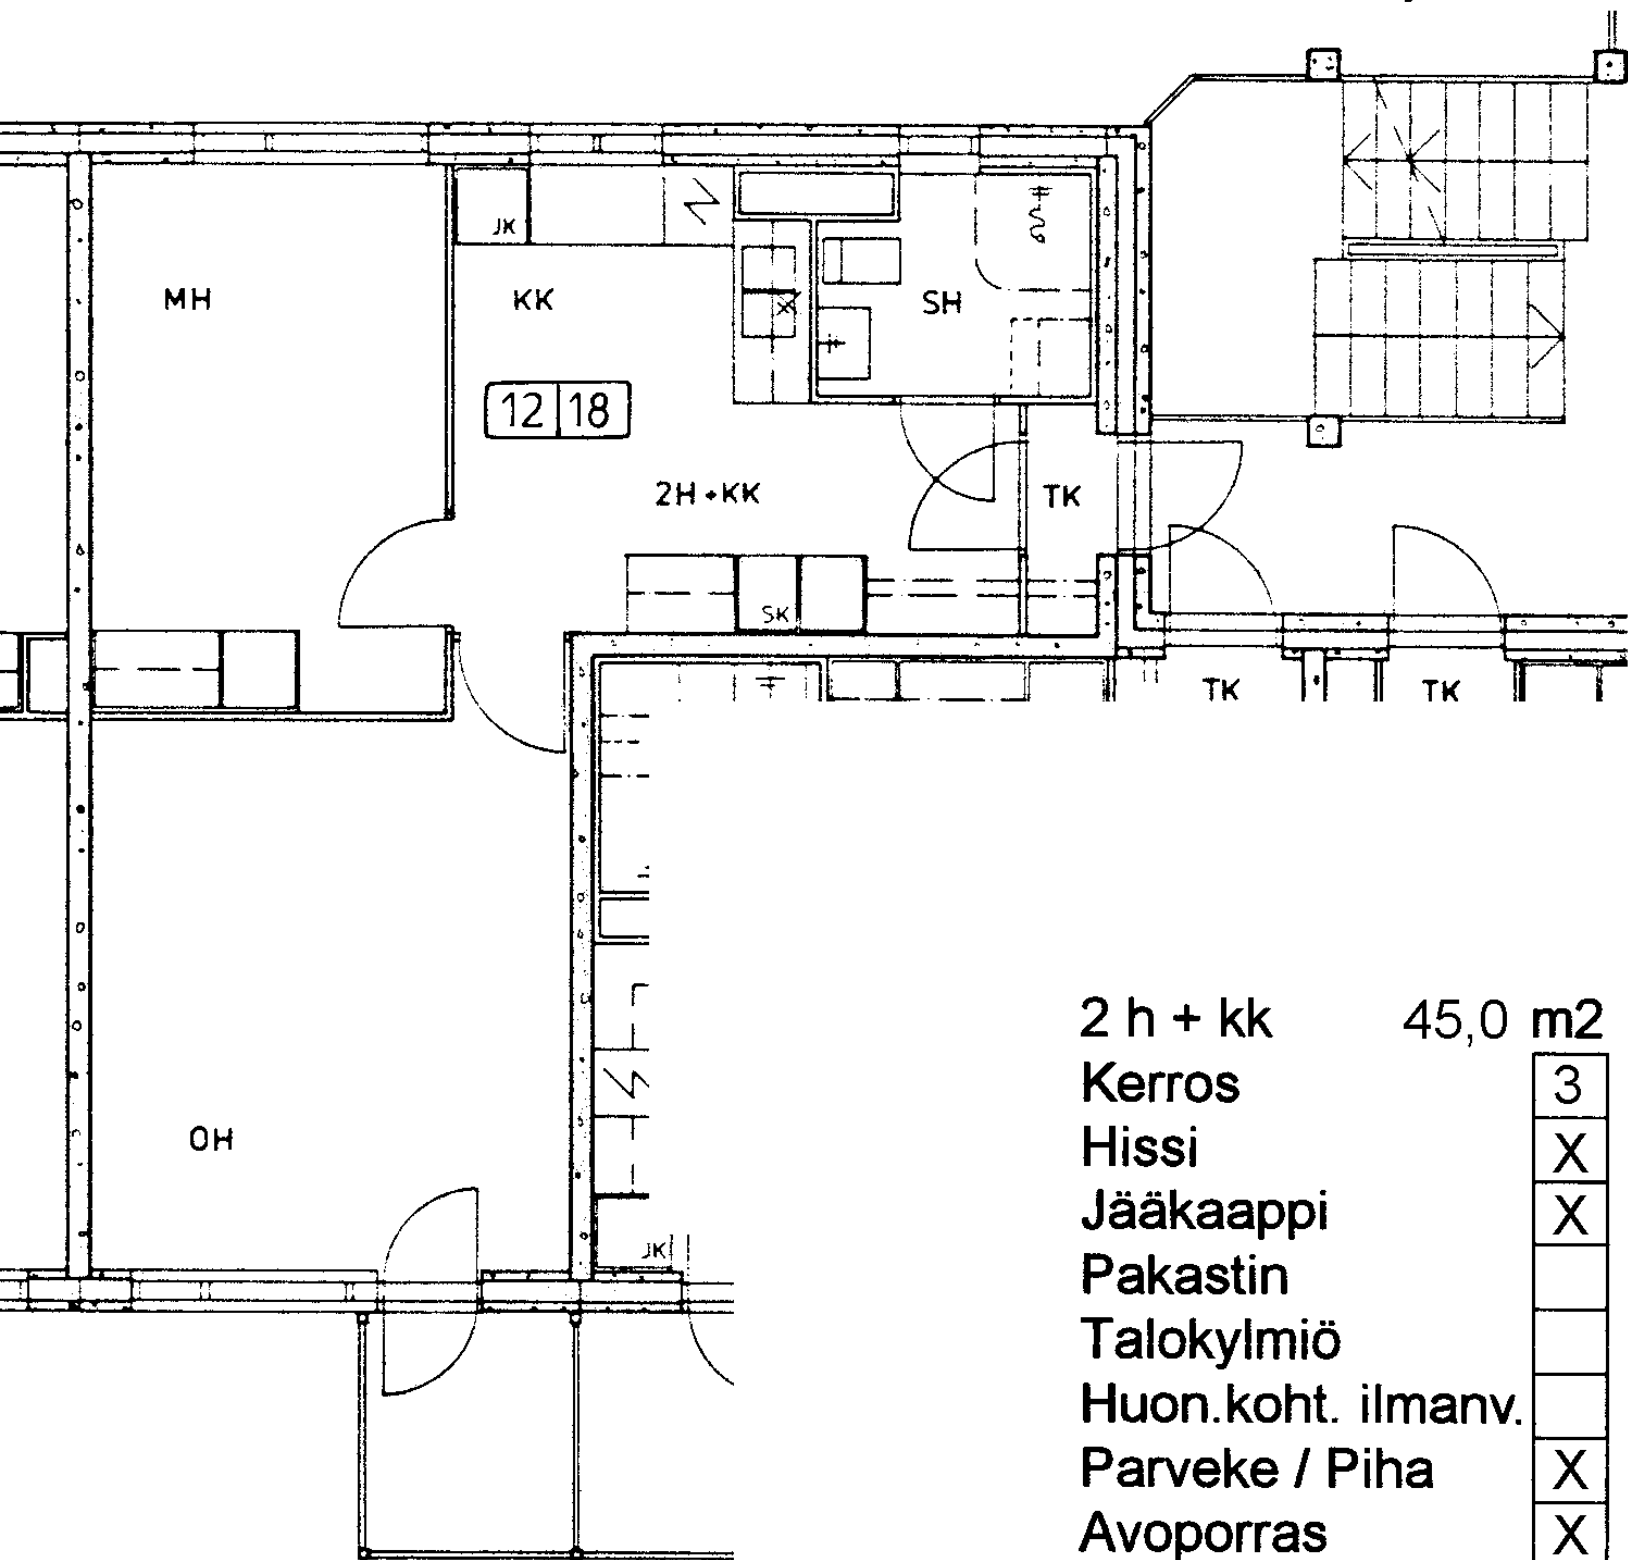

90 / Veteraanikuja 1 A 18

2 h + kk	45,0 m²
Kerros	3
Hissi	X
Jääkaappi	X
Pakastin	
Talokylmiö	
Huon.koht. ilmanv.	
Parveke / Piha	X
Avoporras	X