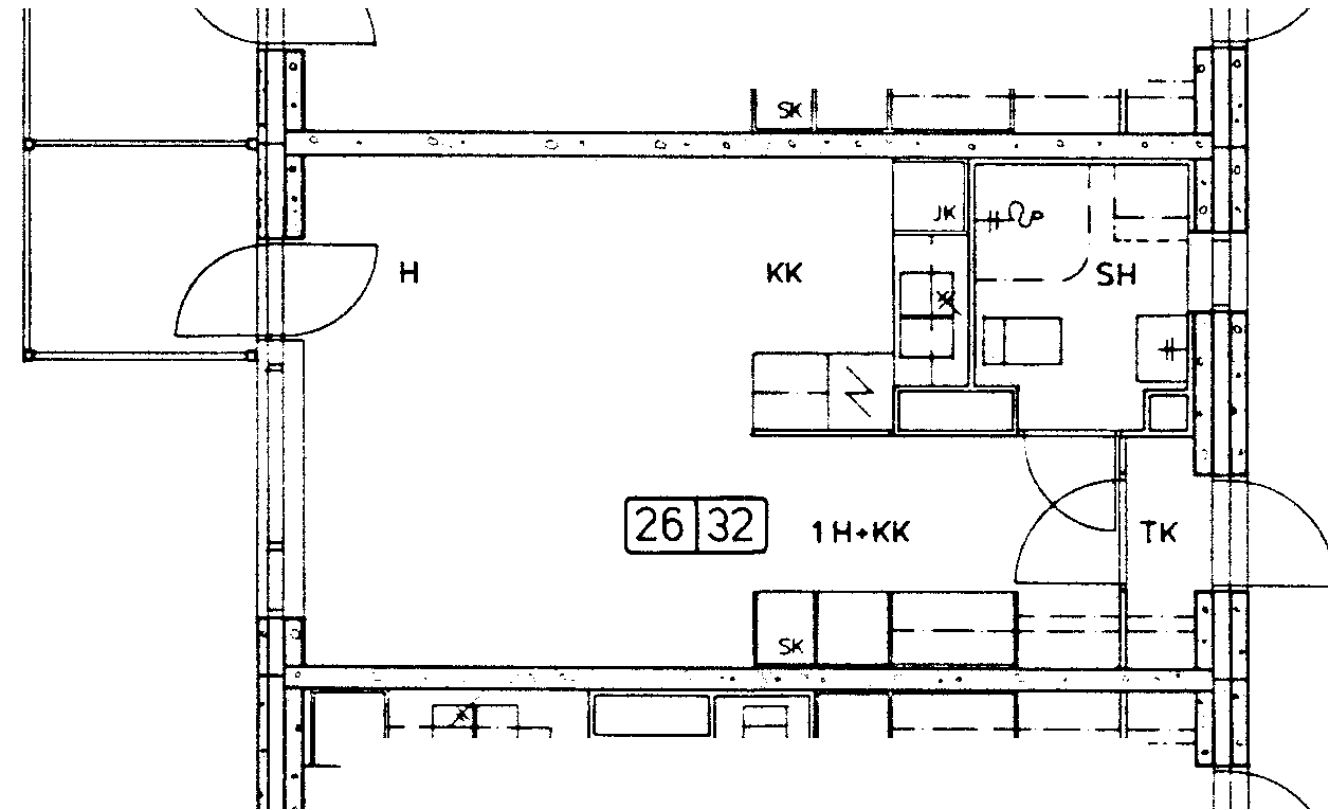

90 / Veteraanikuja 1 B 26

1 h + kk	28,0 m²
Kerros	2
Hissi	X
Jääkaappi	X
Pakastin	
Talokylmiö	
Huon.koht. ilmanv.	
Parveke / Piha	X
Avoporras	X