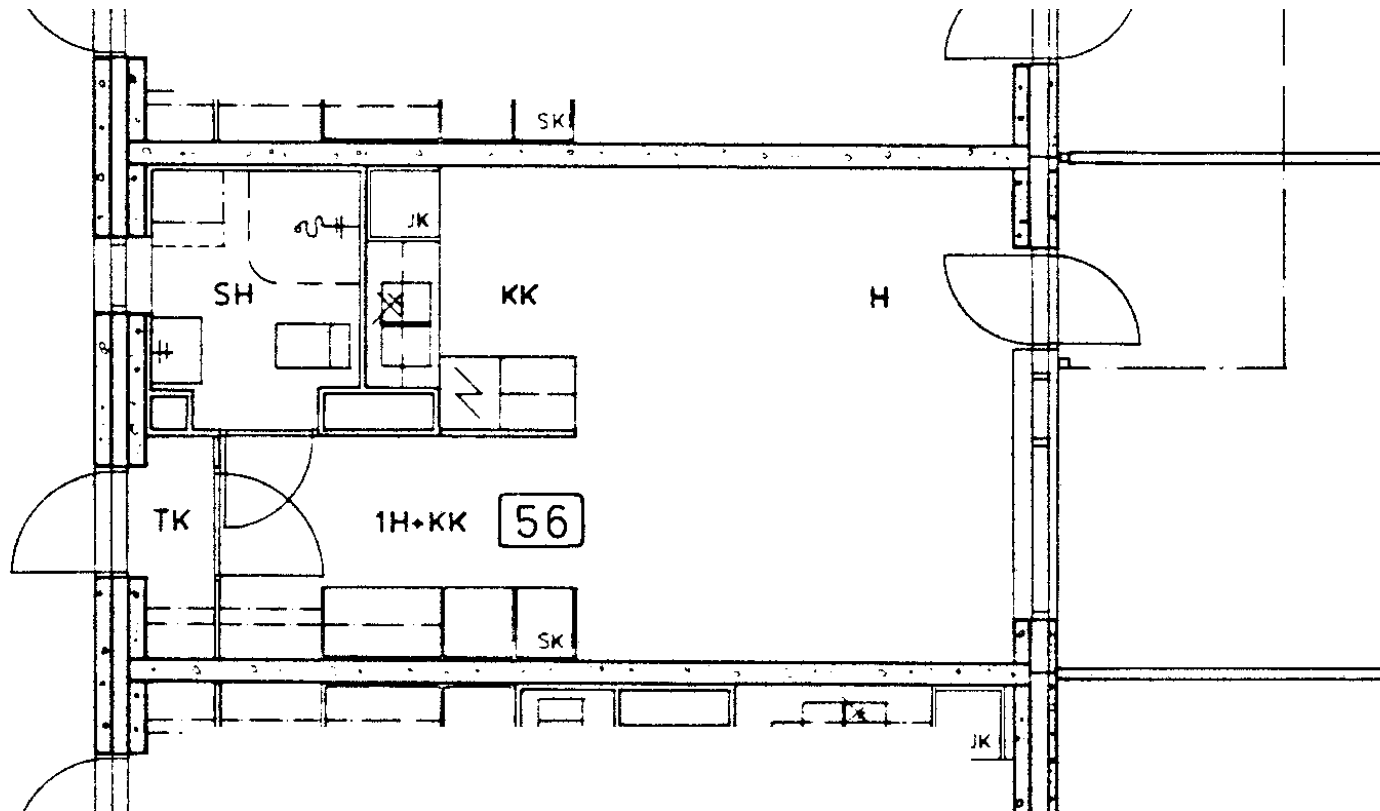

90 / Veteraanikuja 1 D 56

1 h + kk	28,0 m²
Kerros	1
Hissi	X
Jääkaappi	X
Pakastin	
Talokylmiö	
Huon.koht. ilmanv.	
Parveke / Piha	X
Avoporras	X