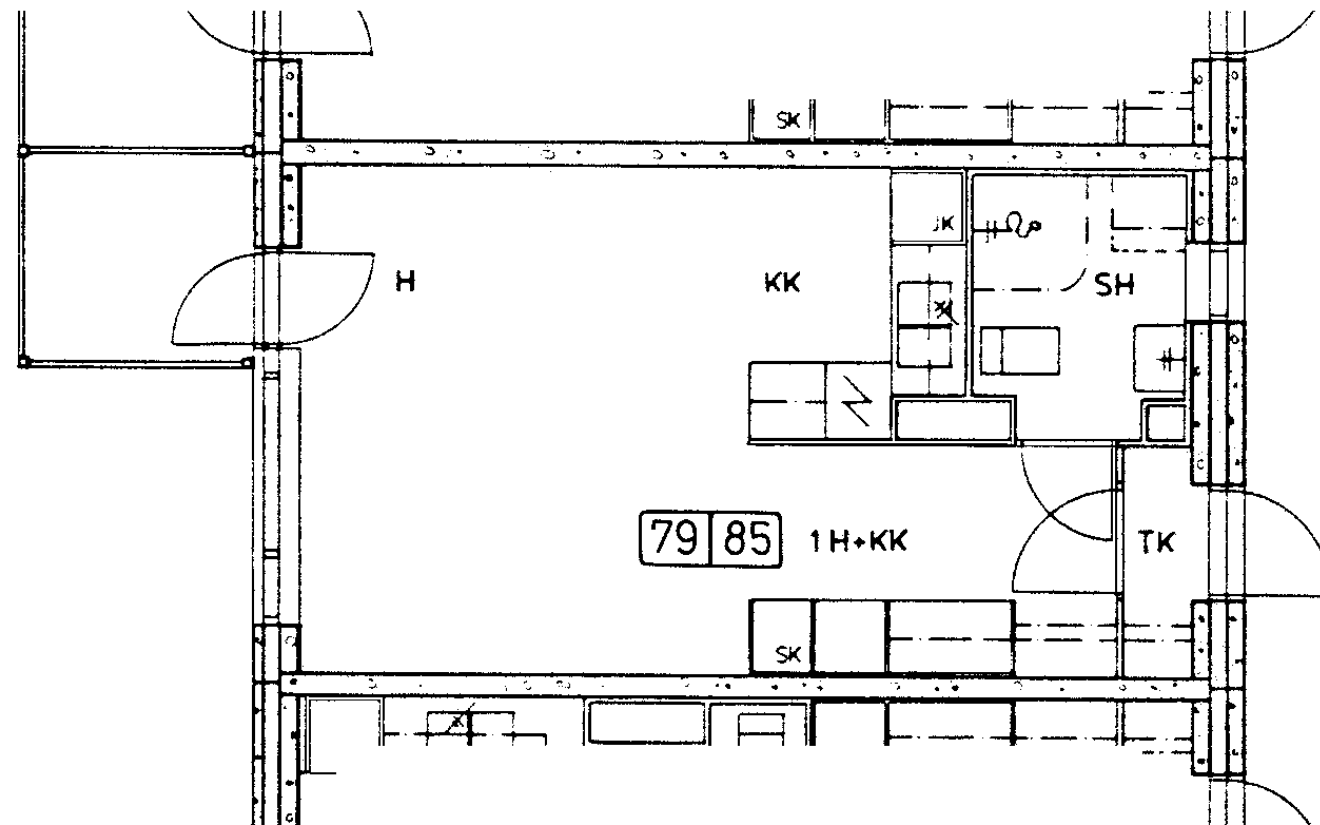

90 / Veteraanikuja 1 E 85

1 h + kk	28,0 m²
Kerros	3
Hissi	X
Jääkaappi	X
Pakastin	
Talokylmiö	
Huon.koht. ilmanv.	
Parveke / Piha	X
Avoporras	X