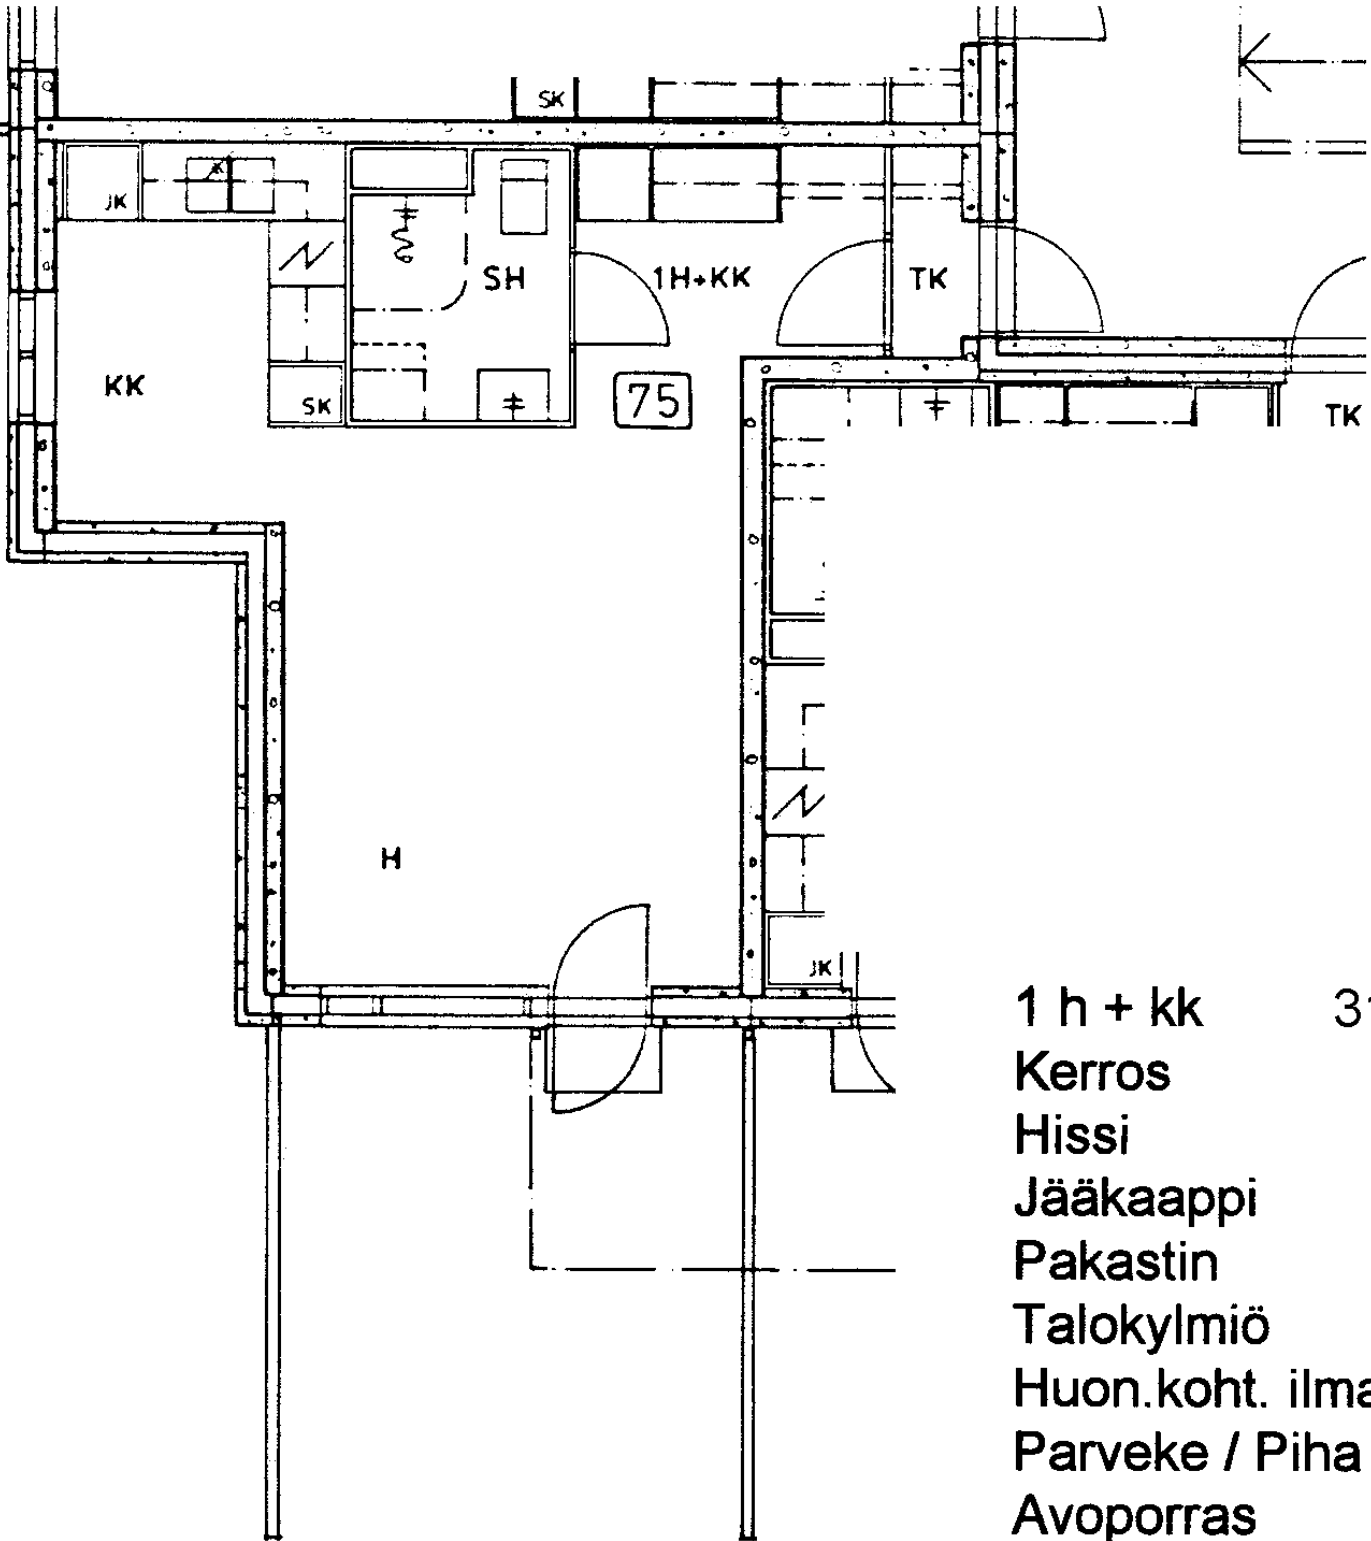

Parveke / Piha X

Avoporras X

90 / Veteraanikuja 1 E 74

1 h + kk 28,0 m<sup>2</sup>

Kerros	1
Hissi	X
Jääkaappi	X
Pakastin	
Talokylmiö	
Huon.koht. ilmanv.	
Parveke / Piha	X
Avoporras	X

90 / Veteraanikuja 1 E 75