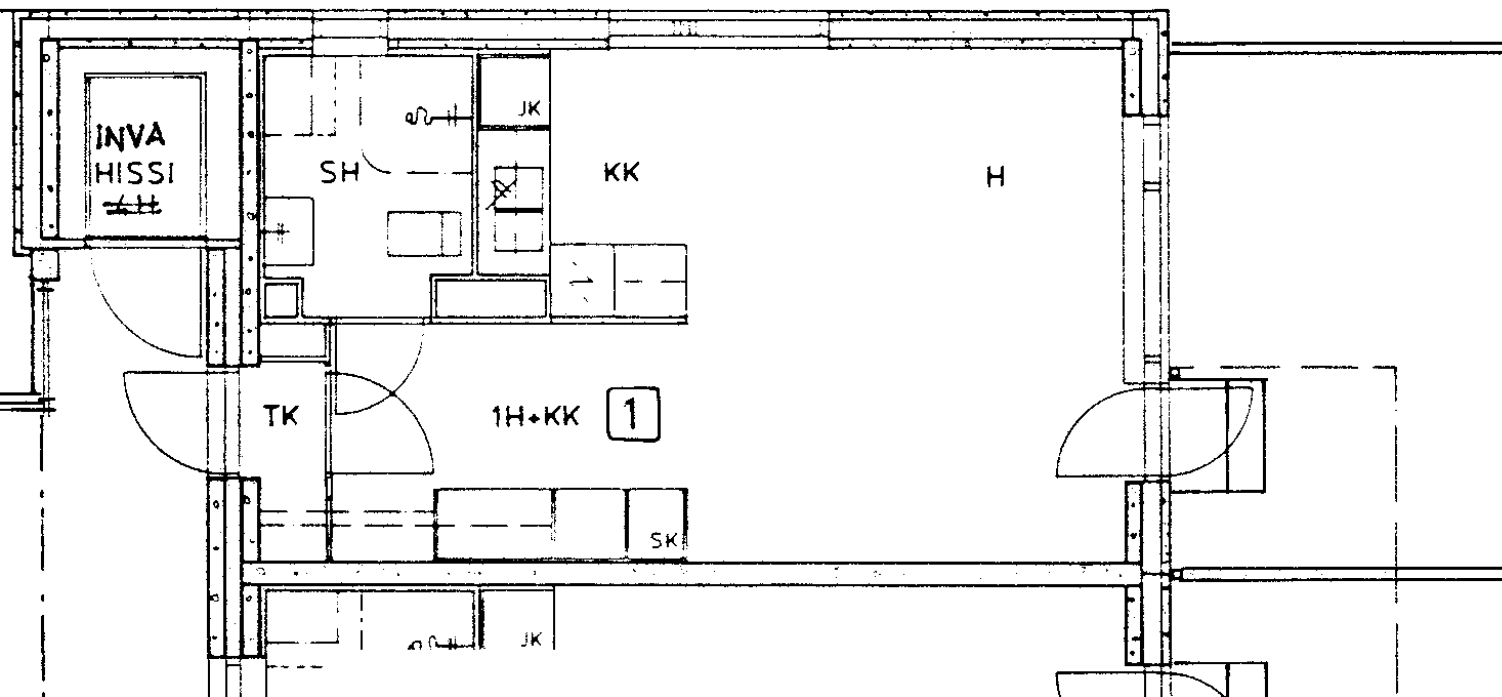

90 / Veteraanikuja 1 A 1

1 h + kk	29,0 m <sup>2</sup>	
Kerros		1
Hissi		X
Jääkaappi		X
Pakastin		
Talokylmiö		
Huon.koht. ilmanv.		
Parveke / Piha		X
Avoporras		X

90 / Veteraanikuja 1 A 2

1 h + kk 28,0 m<sup>2</sup>