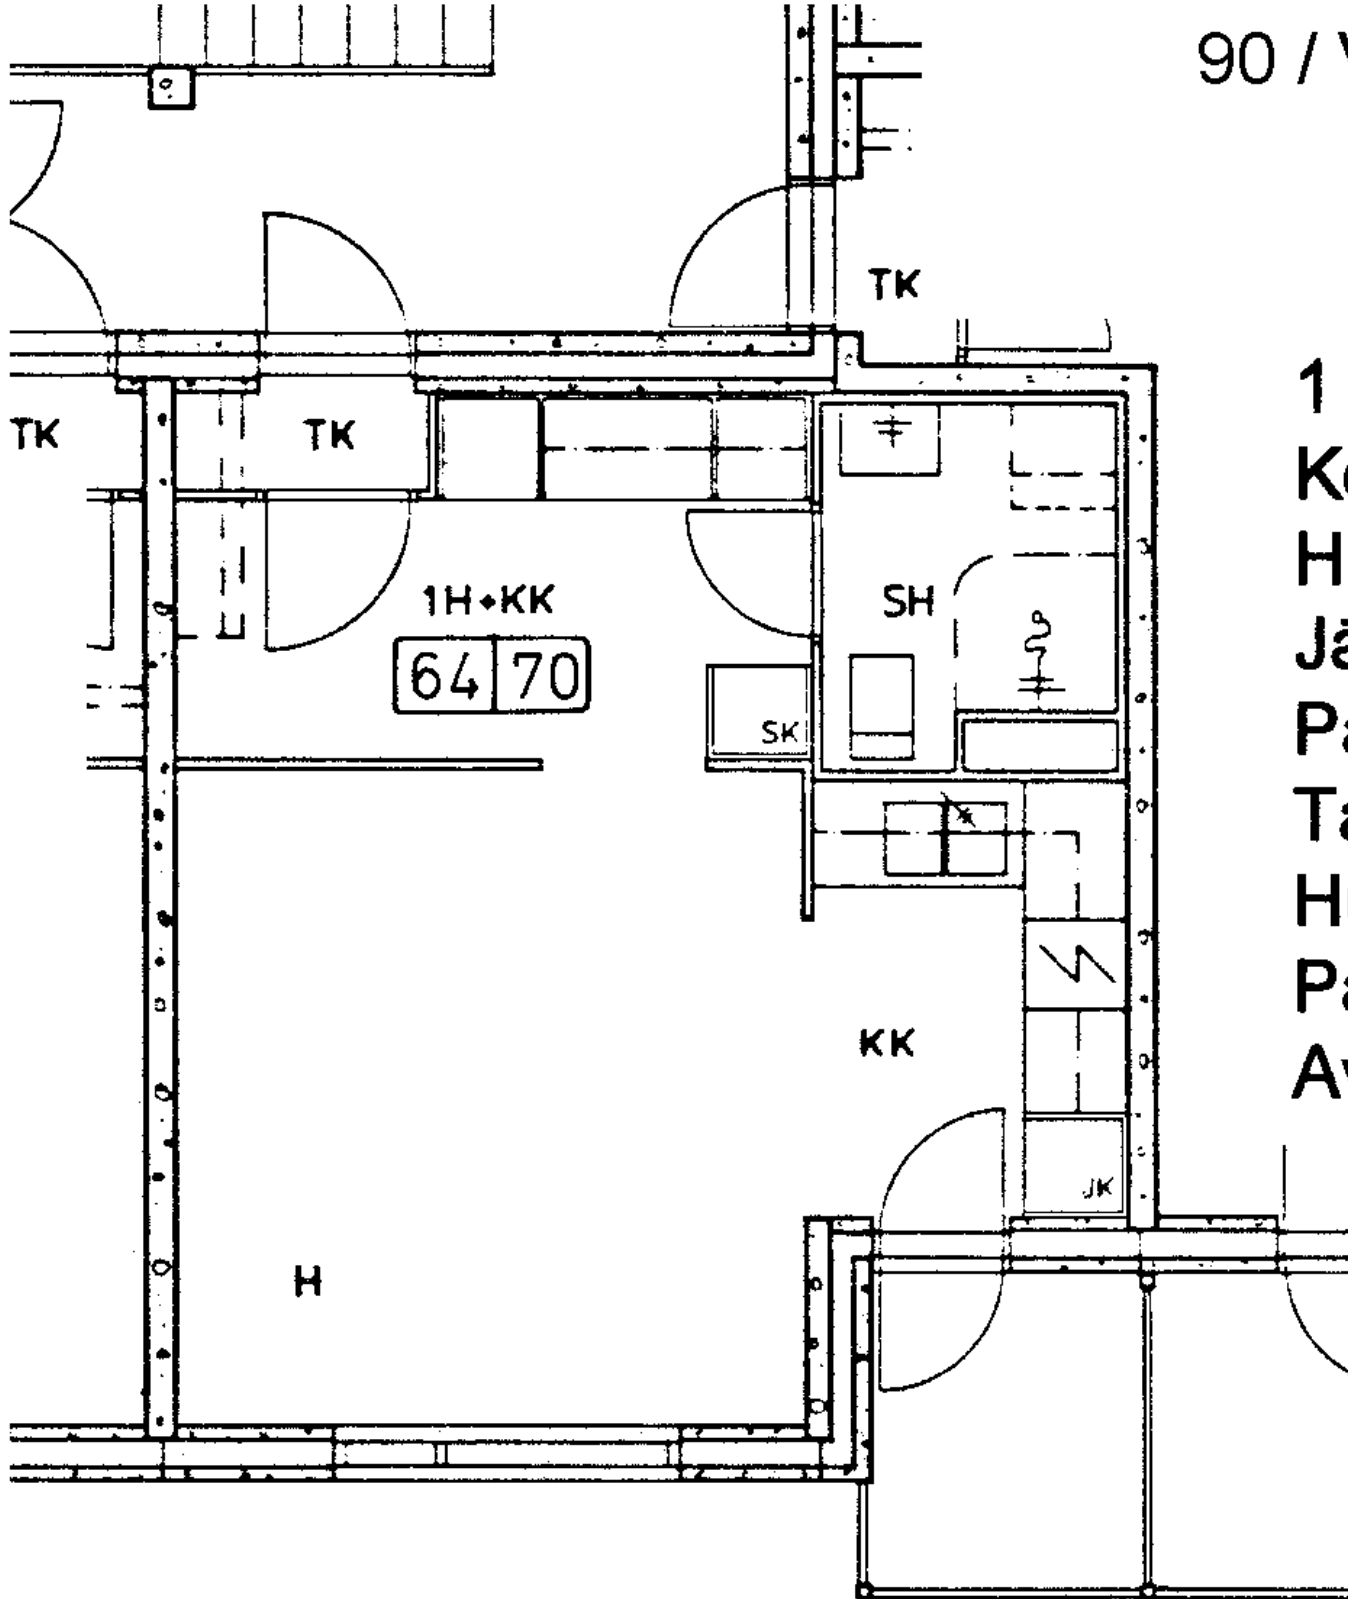

Jääkaappi      X

Pakastin     

Talokylmiö     

Huon.koht. ilmanv.     

Parveke / Piha      X

Avoporras      X

1 h + kk

29,5 m<sup>2</sup>