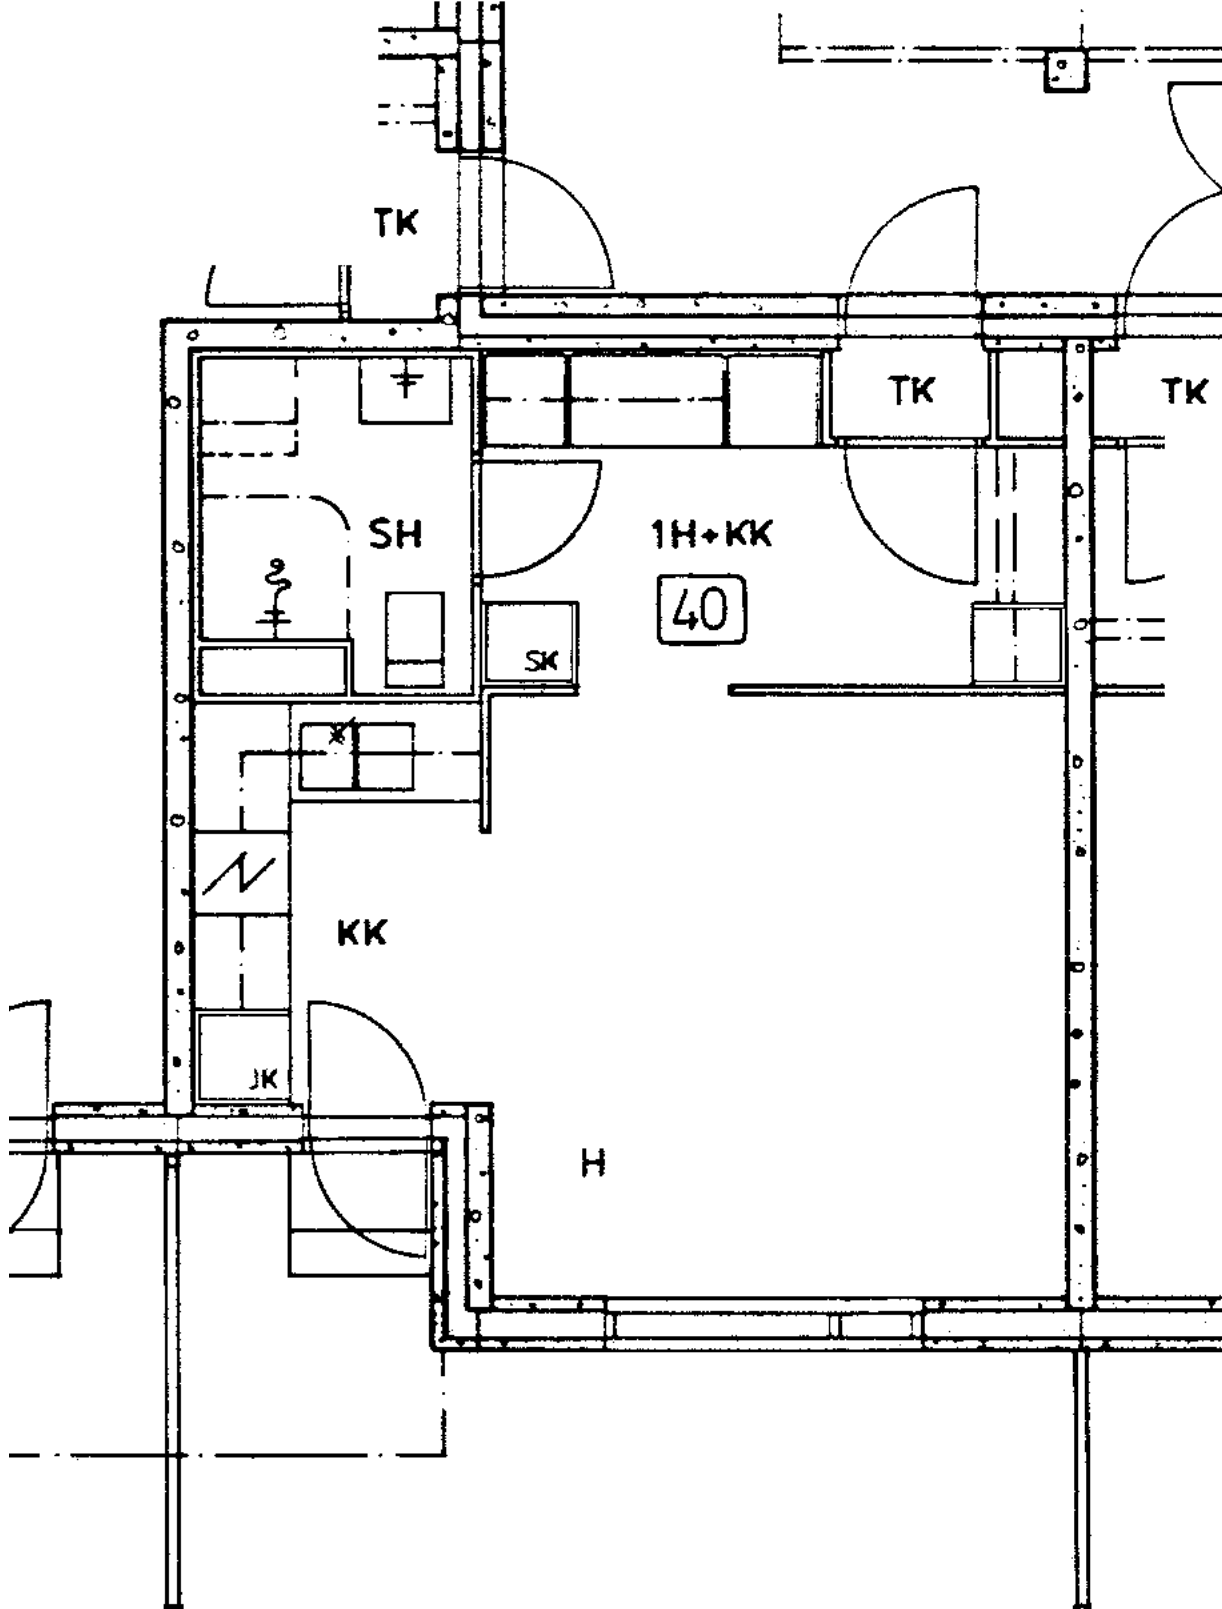

Talokylmiö

Huon.koht. ilmanv.

Parveke / Piha

X

Avoporras

X

1 h + kk 29,5 m<sup>2</sup>

Kerros