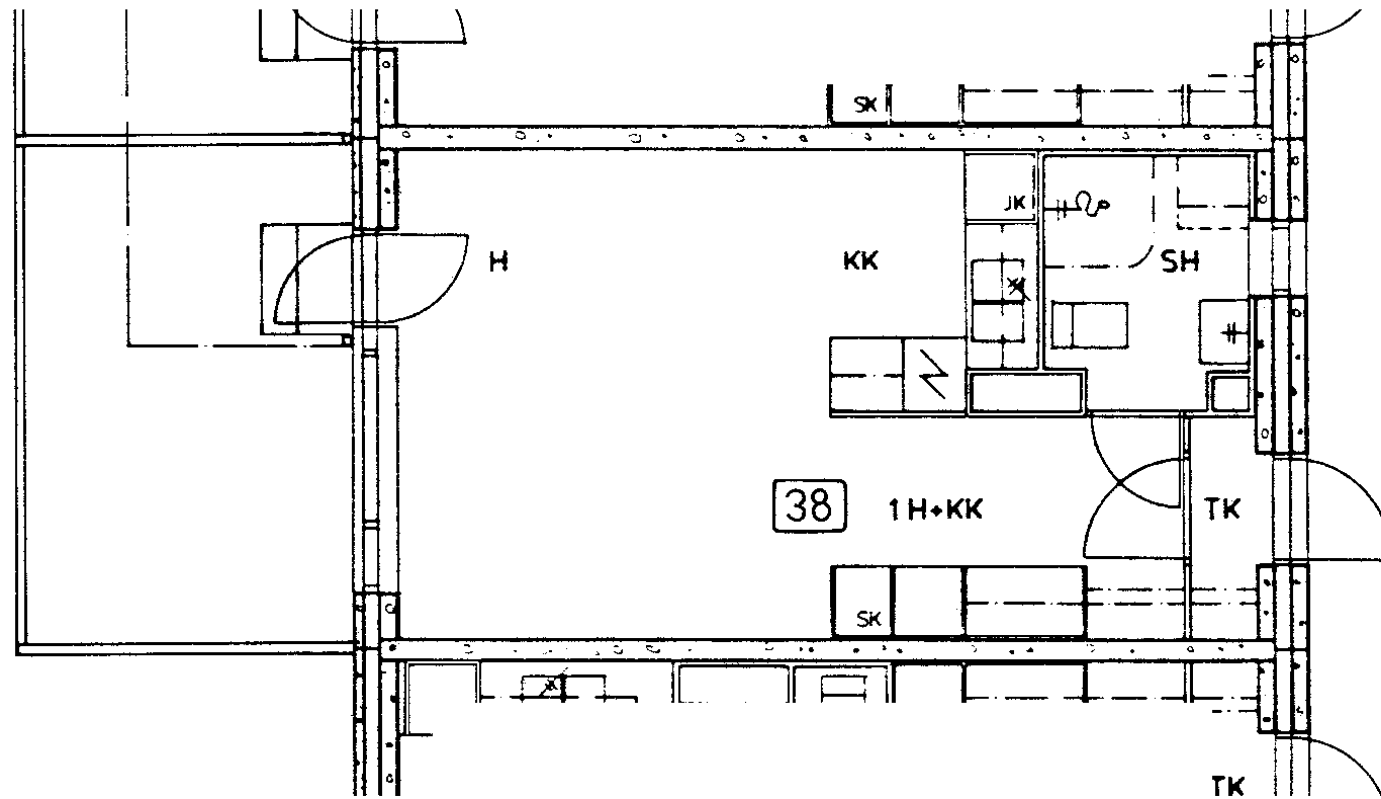

X

Avoporras

X

90 / Veteraanikuja 1 C 37

1 h + kk	29,0 m <sup>2</sup>
Kerros	1
Hissi	X
Jääkaappi	X
Pakastin	
Talokylmiö	
Huon.koht. ilmanv.	
Parveke / Piha	X
Avoporras	X

90 / Veteraanikuja 1 C 38

1 h + kk 28,0 m<sup>2</sup>