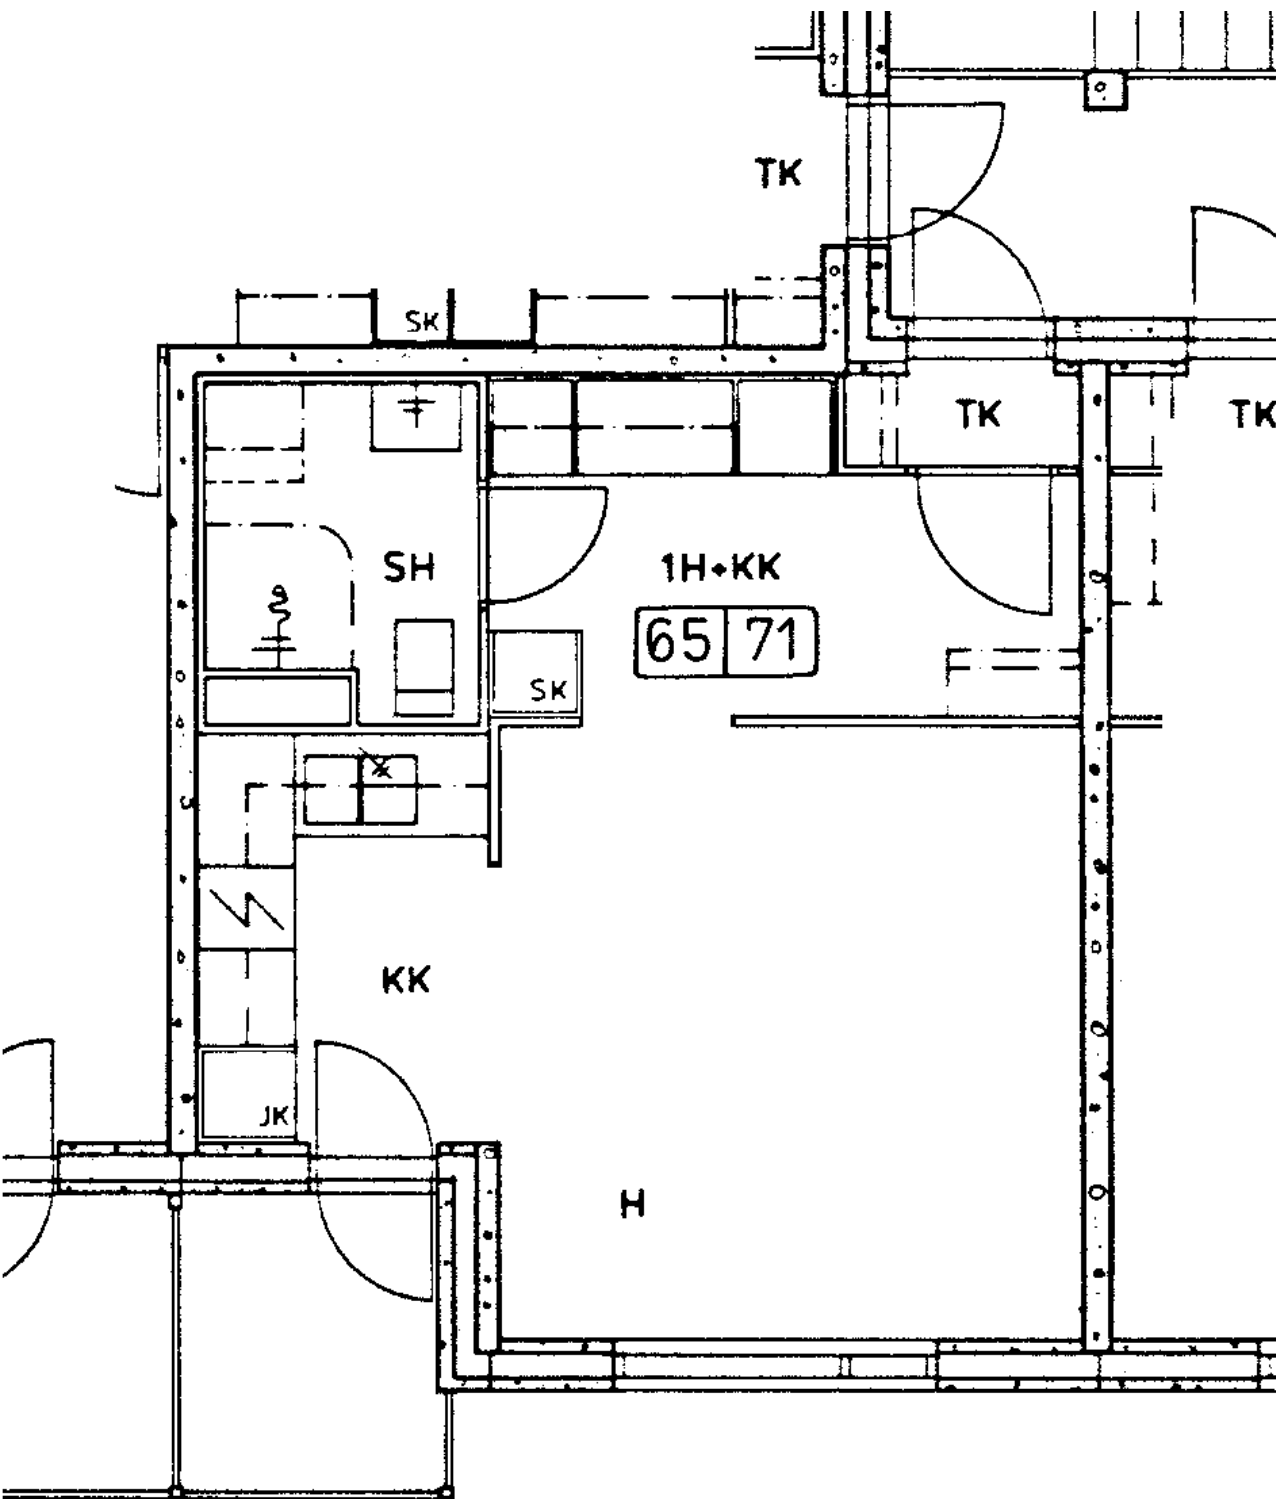

Huon.koht. ilmanv.

Parveke / Piha

X

Avoporras

X

90 / Veteraanikuja 1 D 65

1 h + kk 29,5 m<sup>2</sup>

Kerros