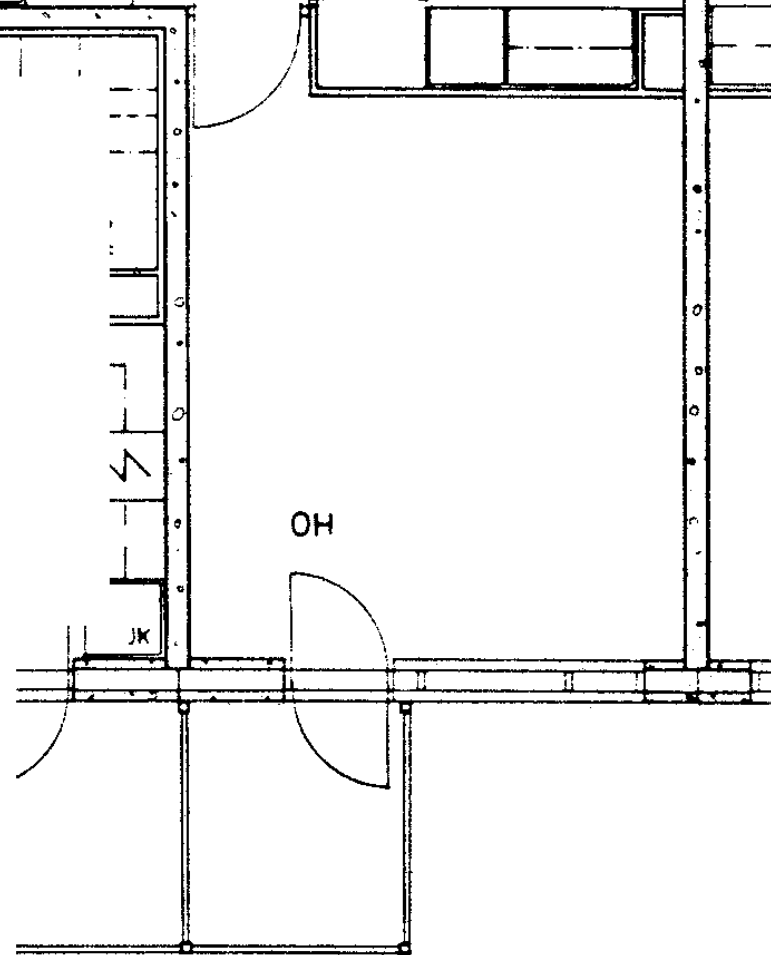

2 h + kk 45,0 m²

Kerros	2
Hissi	X
Jääkaappi	X
Pakastin	
Talokylmiö	
Huon.koht. ilmanv.	
Parveke / Piha	X
Avoporras	X