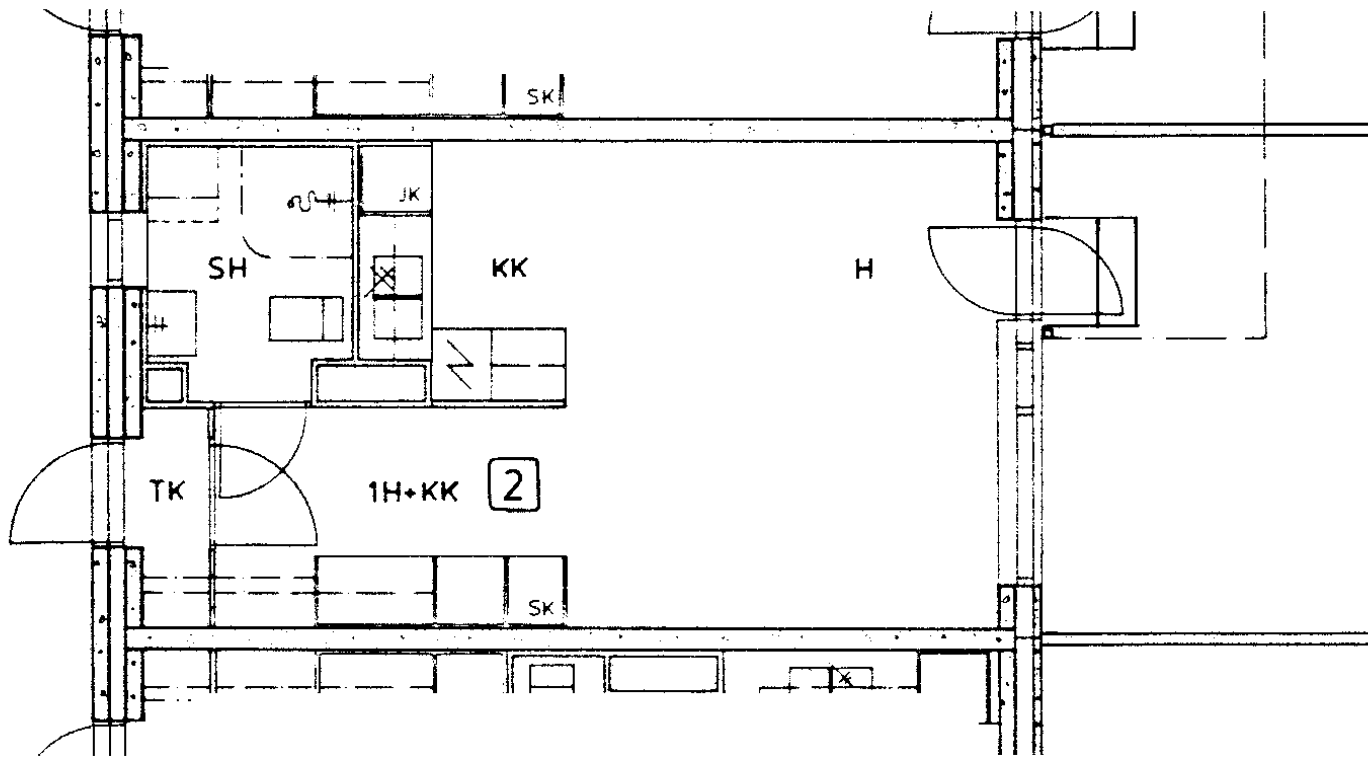

90 / Veteraanikuja 1 A 1

1 h + kk	29,0 m <sup>2</sup>	
Kerros		1
Hissi		X
Jääkaappi		X
Pakastin		
Talokylmiö		
Huon.koht. ilmanv.		
Parveke / Piha		X
Avoporras		X

90 / Veteraanikuja 1 A 2

1 h + kk 28,0 m<sup>2</sup>