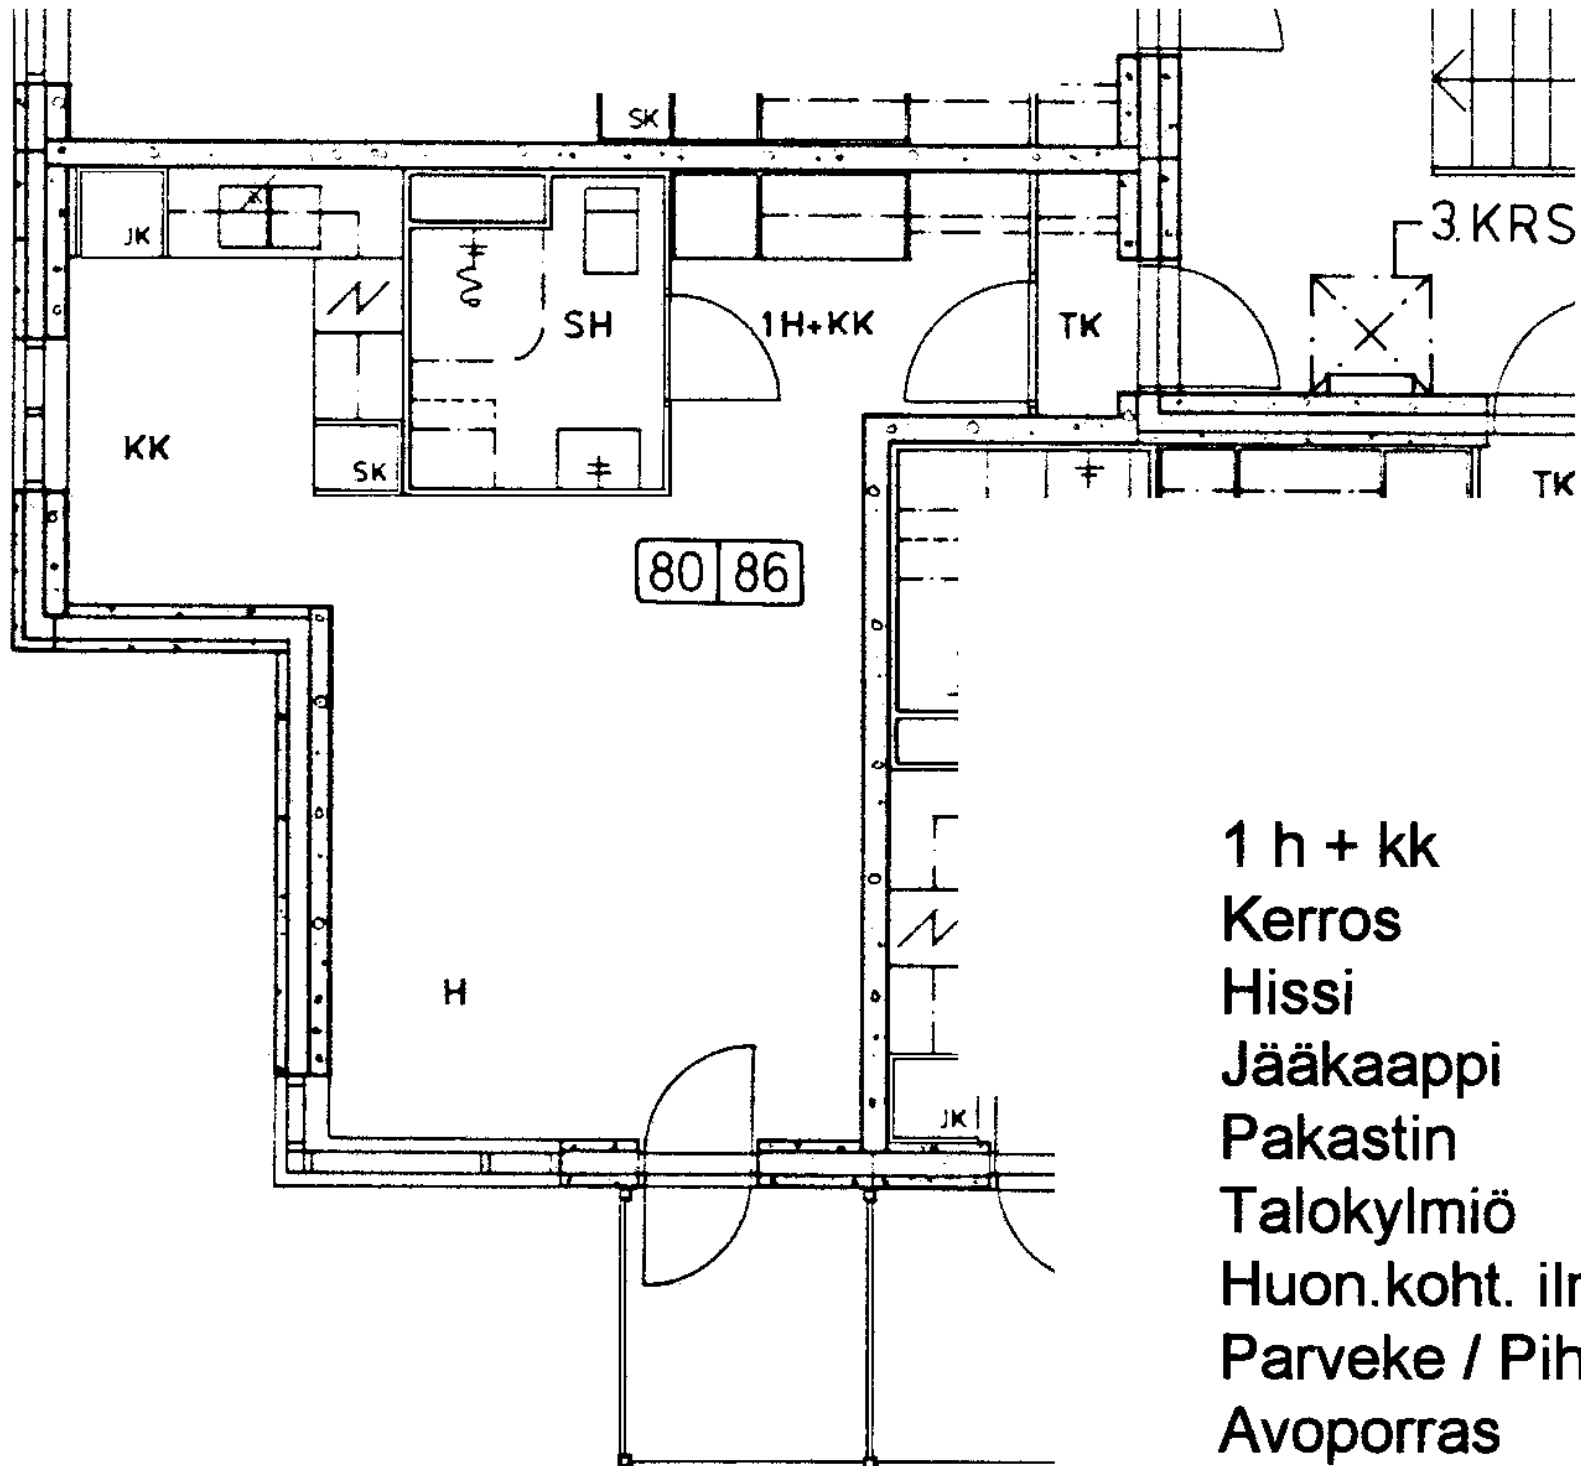

1 h + kk	31,0 m²
Kerros	3
Hissi	X
Jääkaappi	X
Pakastin	
Talokylmiö	
Huon.koht. ilmanv.	
Parveke / Piha	X
Avoporras	X