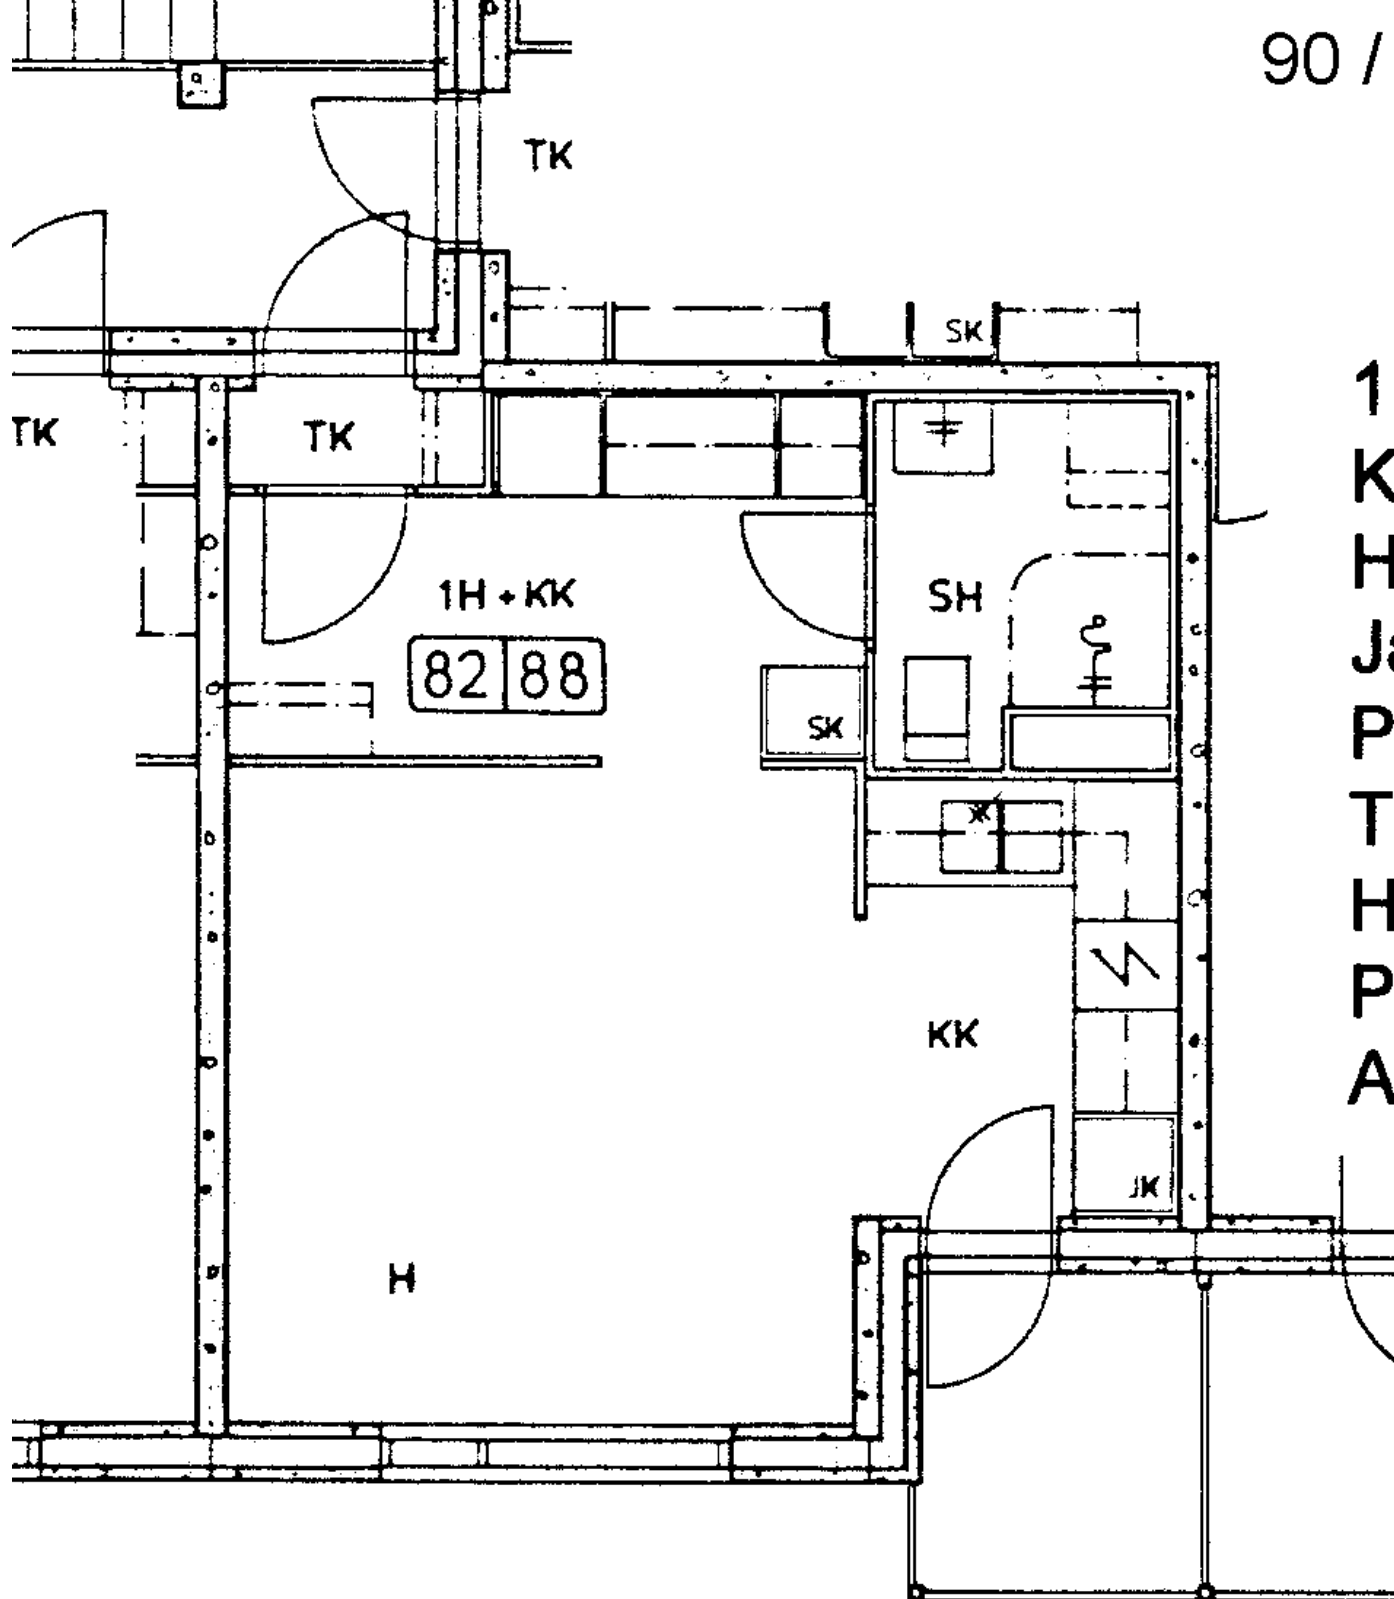

Huon.koht. ilmanv.

Parveke / Piha

X

Avoporras

X

1 h + kk

29,5 m<sup>2</sup>

Kerros