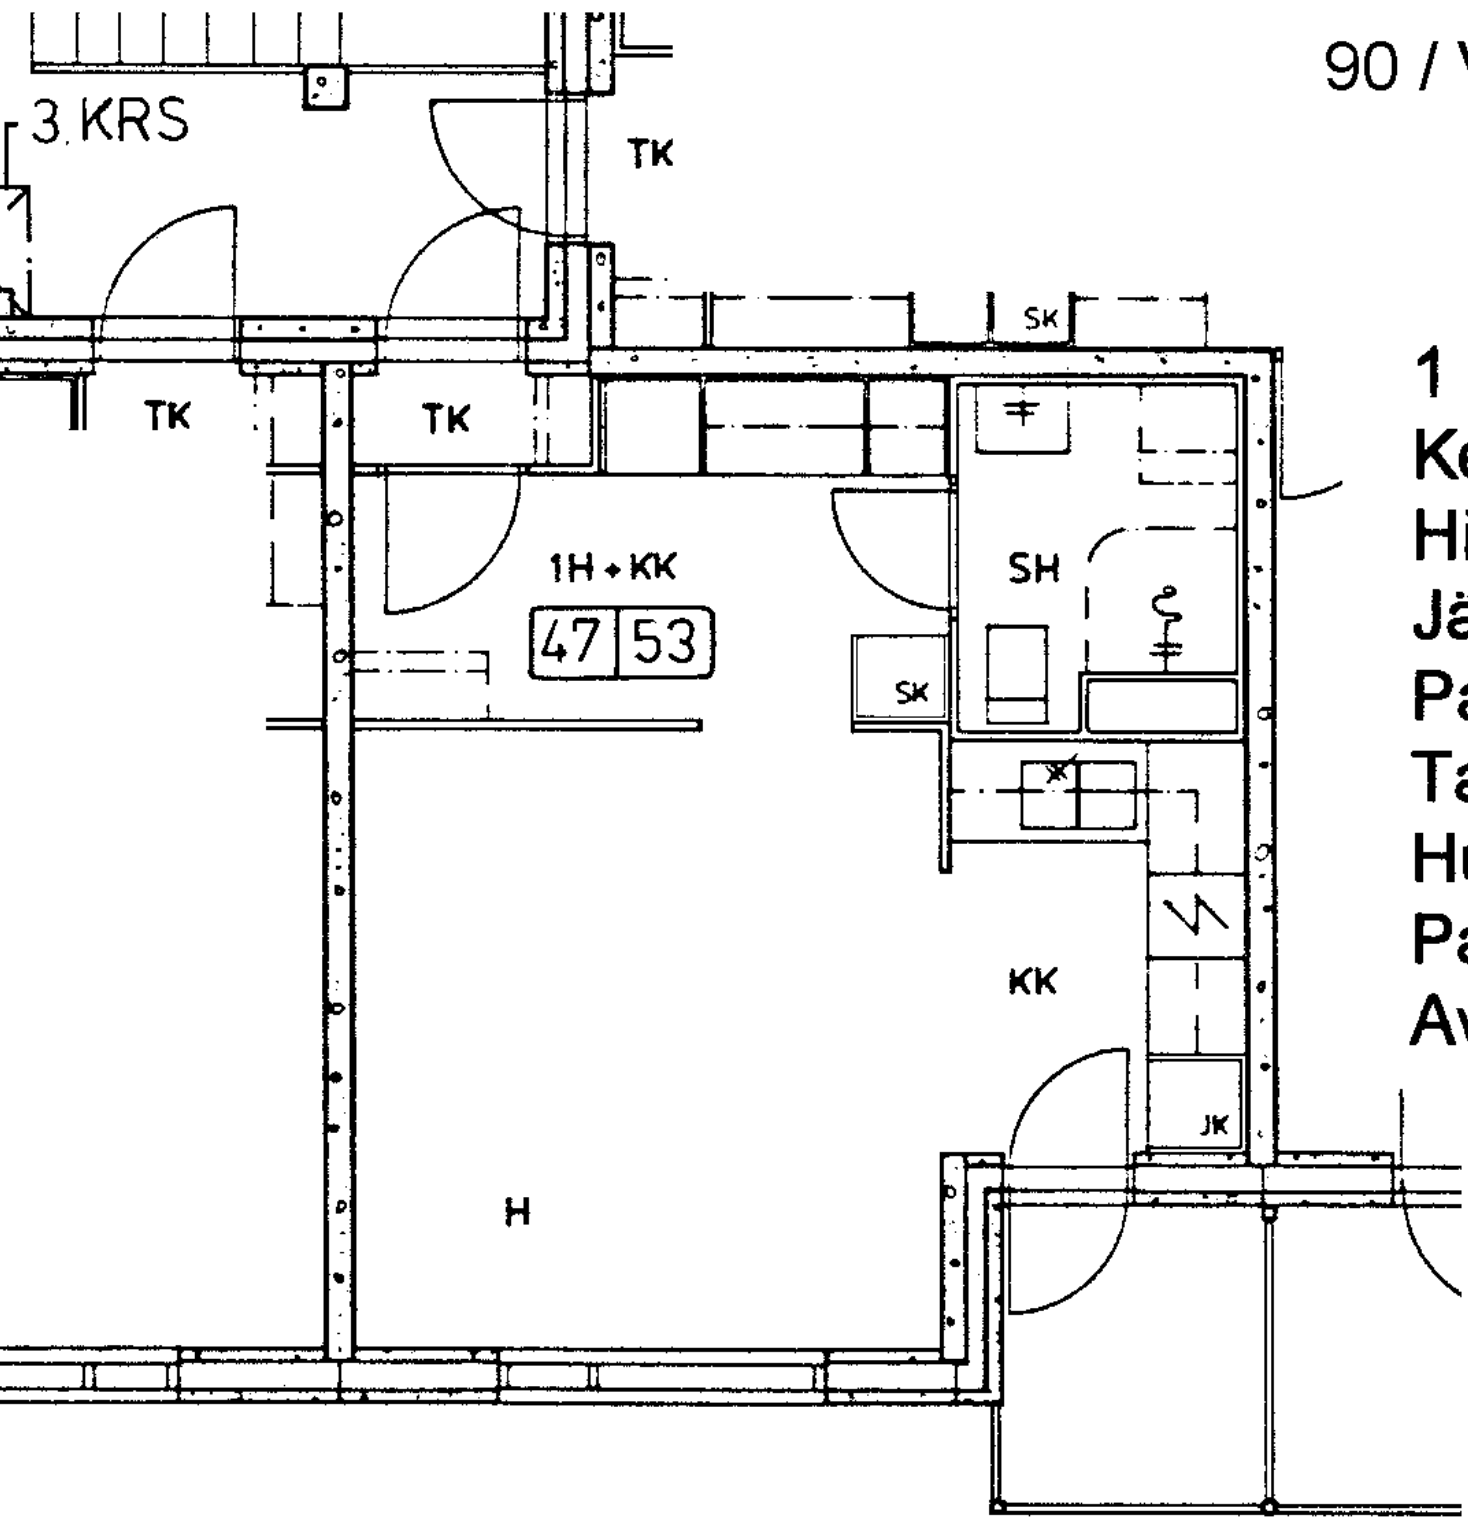

- 1 h + kk   29,5 m²
- Kerros   3
- Hissi   X
- Jääkaappi   X
- Pakastin
- Talokylmiö
- Huon.koht. ilmanv.
- Parveke / Piha   X
- Avoporras   X