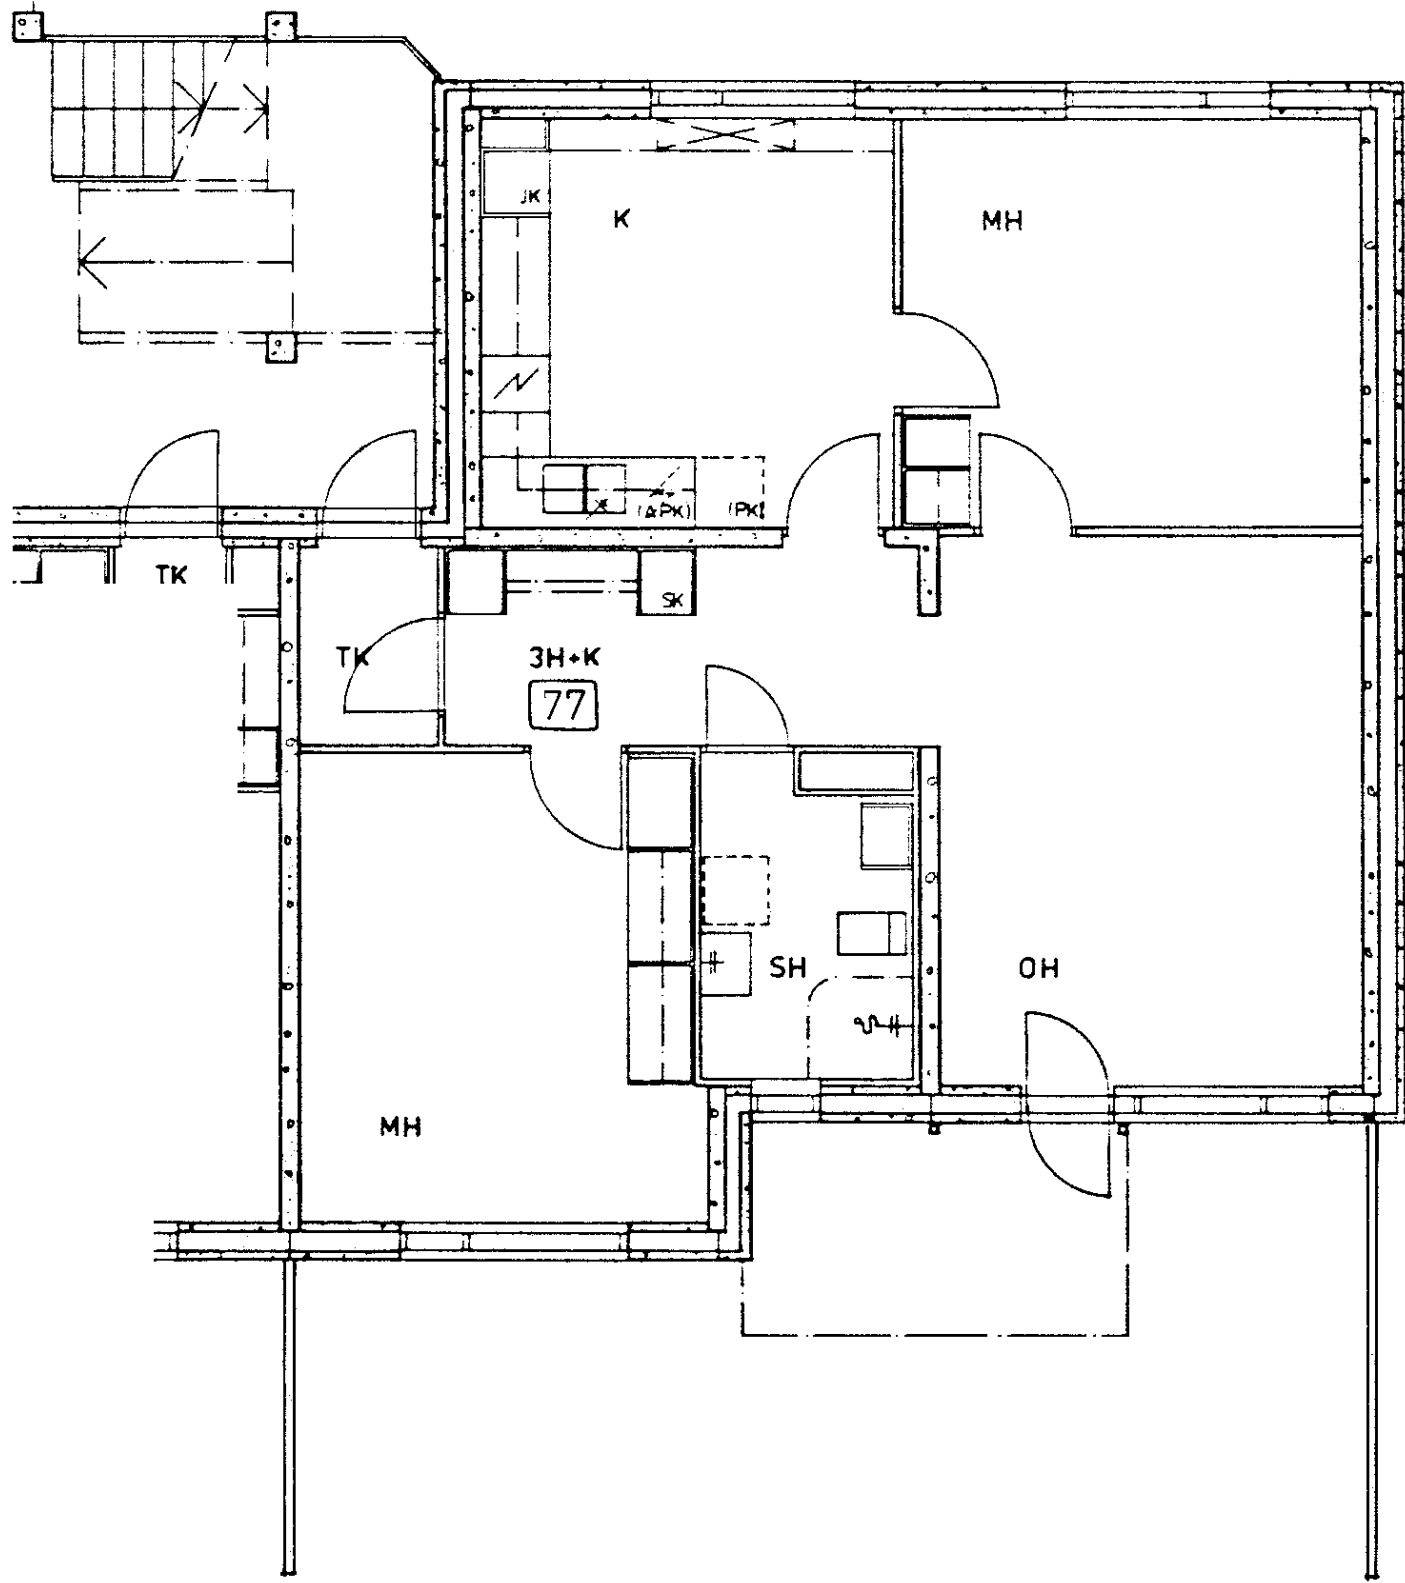

3 h + k	74,5 m²
Kerros	1
Hissi	X
Jääkaappi	X
Pakastin	
Talokylmiö	
Huon.koht. ilmanv.	
Parveke / Piha	X
Avoporras	X