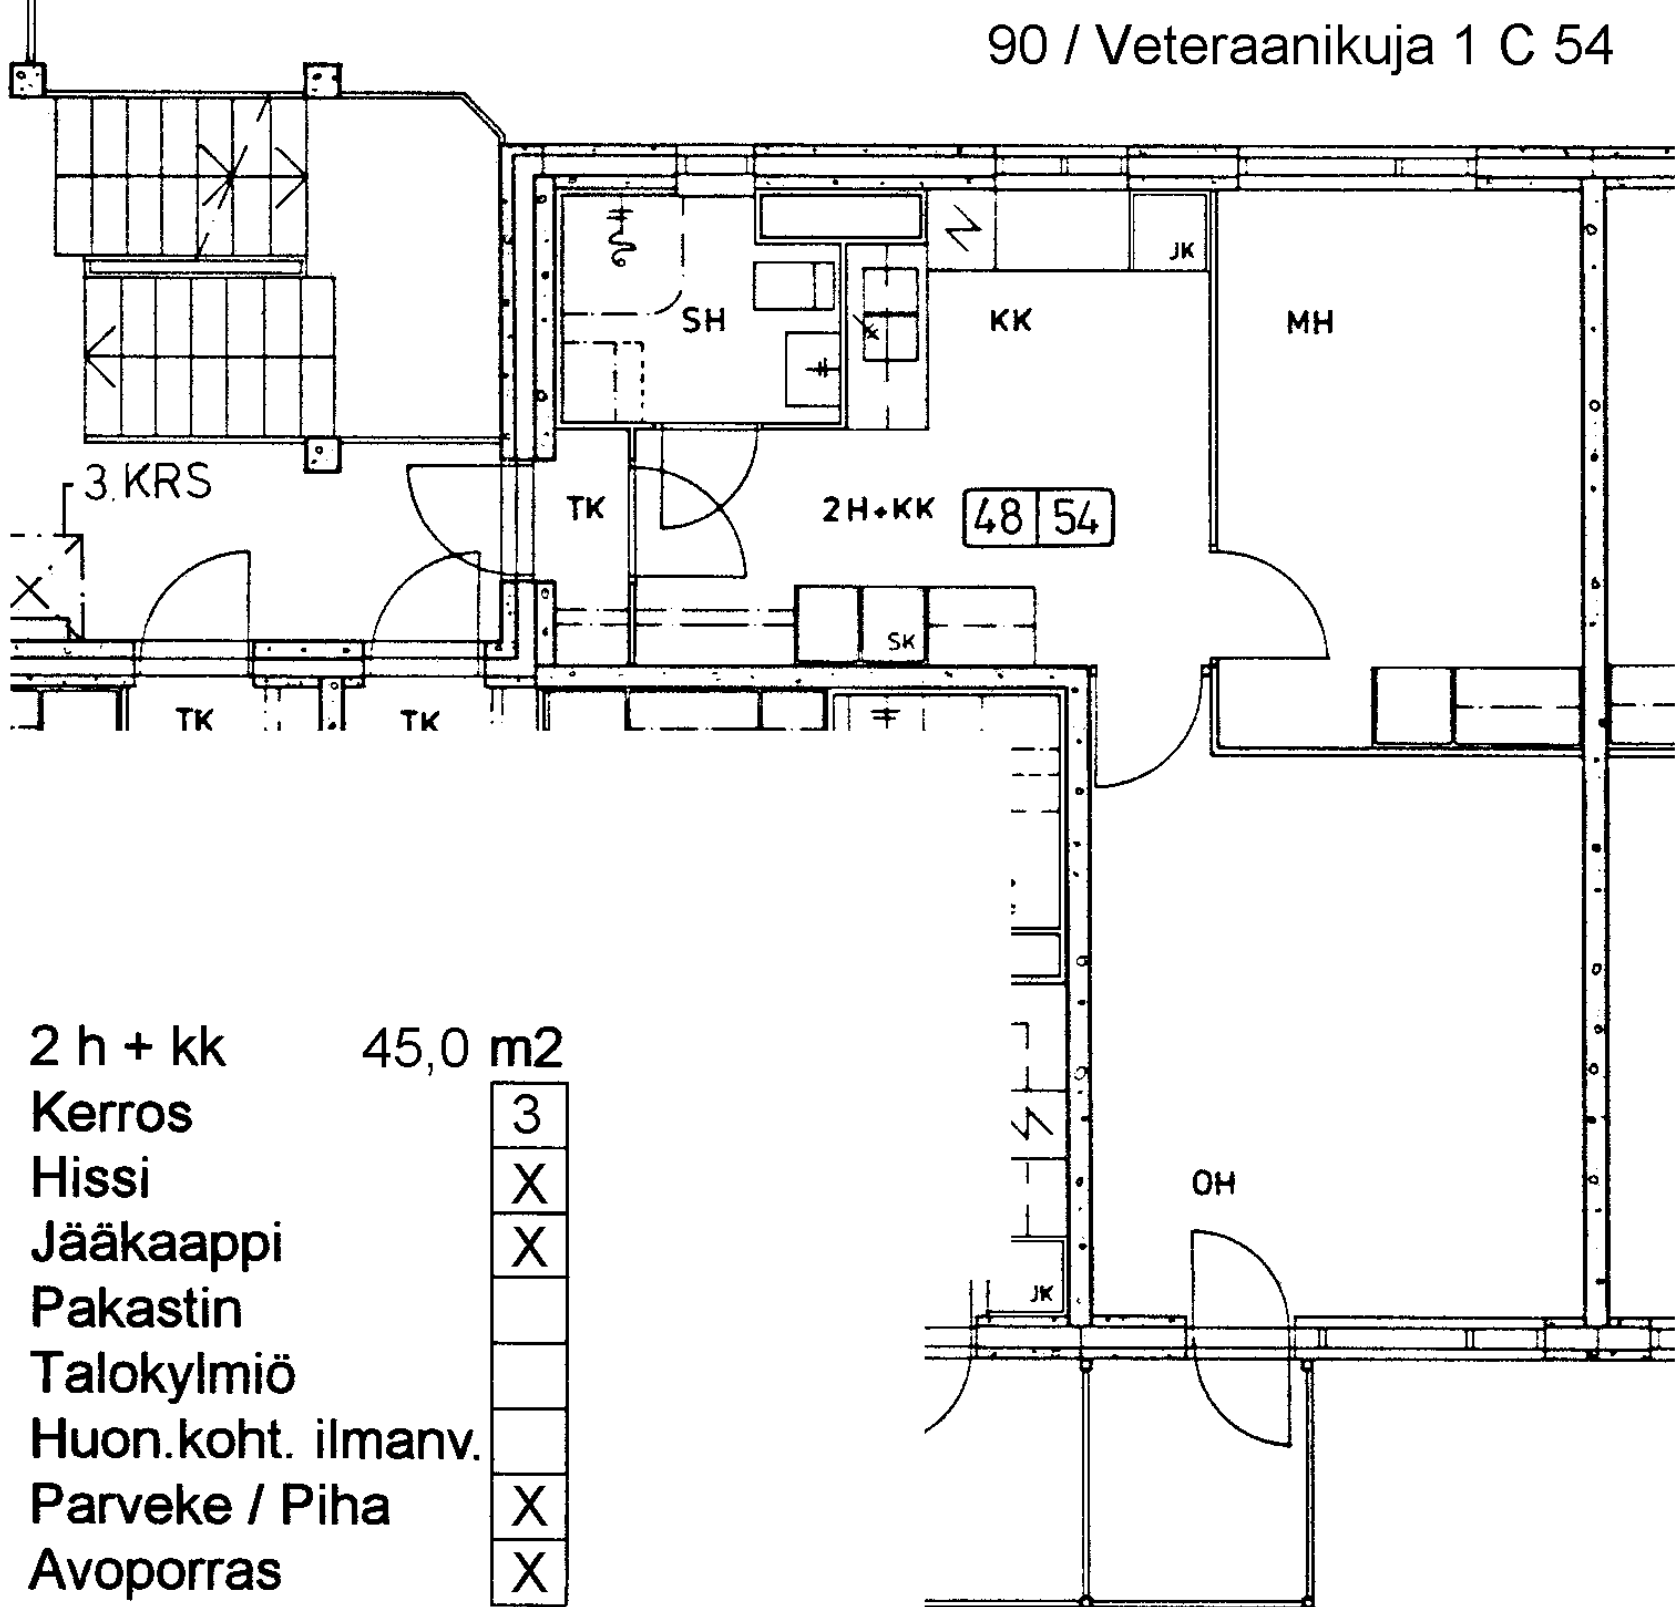

Talokylmiö

Huon.koht. ilmanv.

Parveke / Piha

X

Avoporras

X

- 1 h + kk      29,5 m<sup>2</sup>
- Kerros      3
- Hissi      X
- Jääkaappi      X
- Pakastin
- Talokylmiö
- Huon.koht. ilmanv.
- Parveke / Piha      X
- Avoporras      X