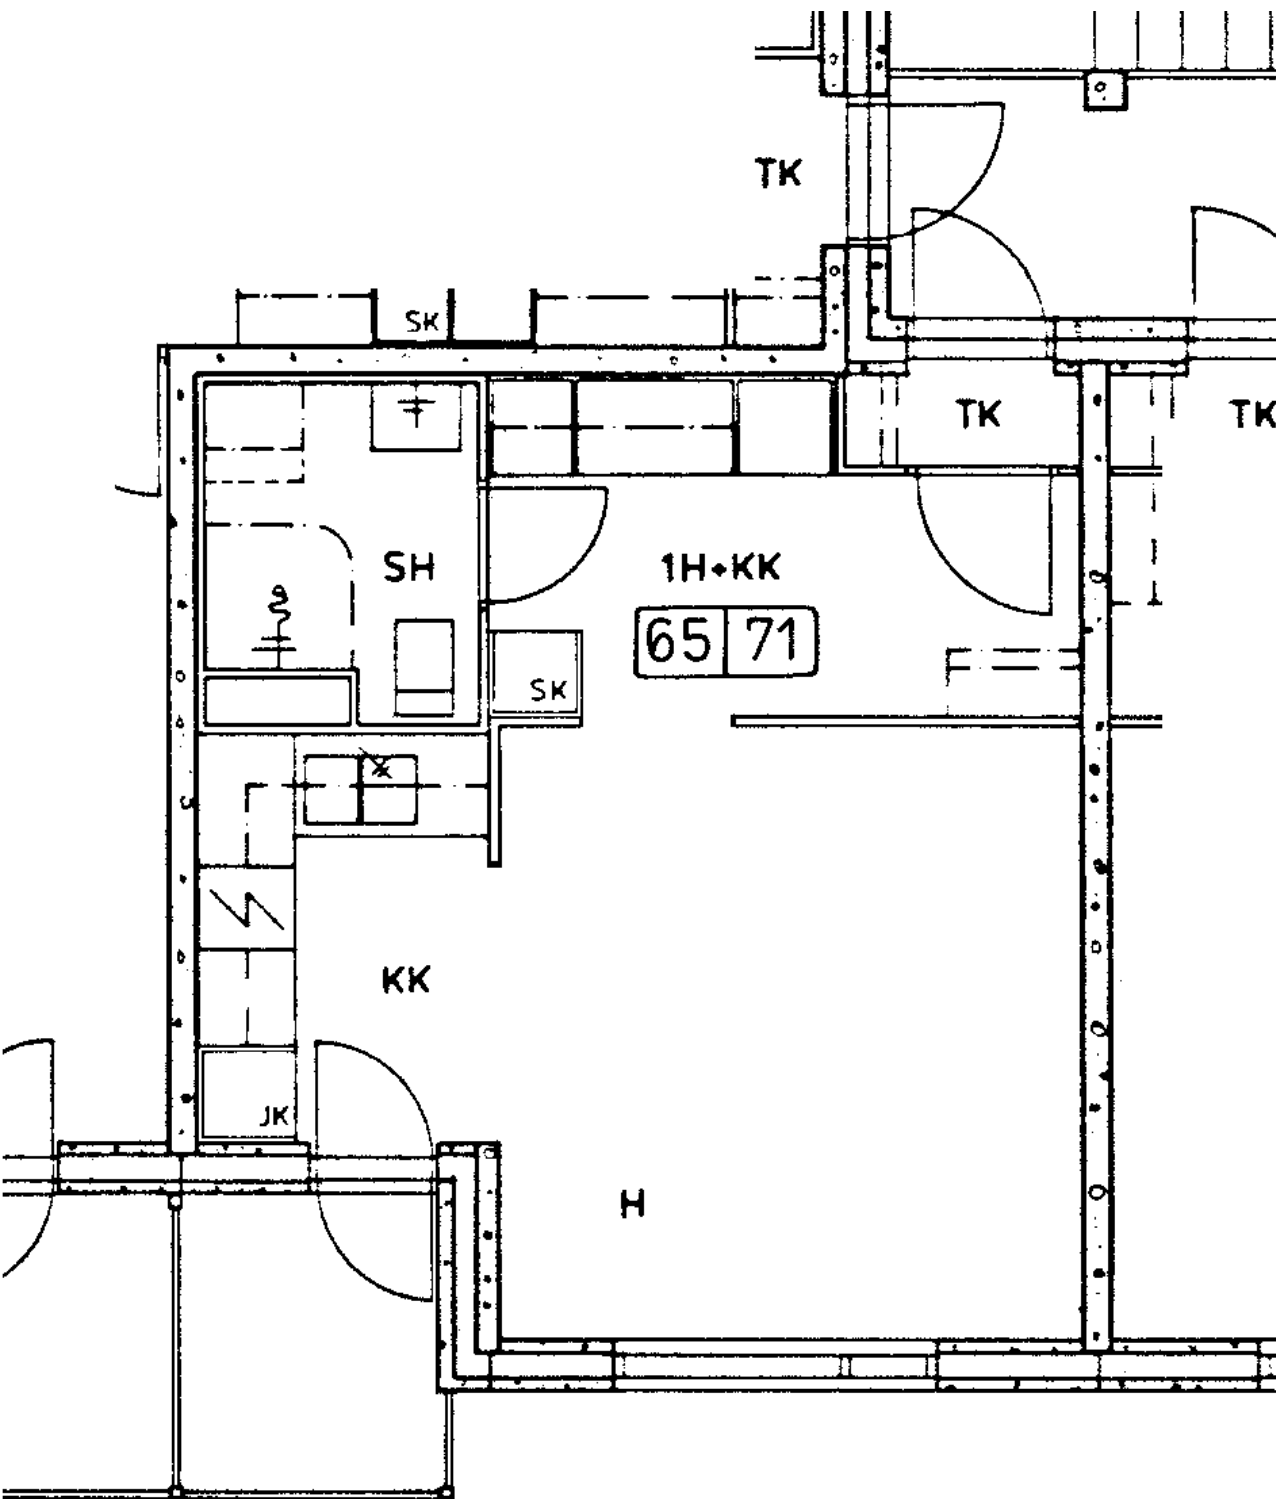

Talokylmiö

Huon.koht. ilmanv.

Parveke / Piha

X

Avoporras

X

1 h + kk	29,5 m <sup>2</sup>
Kerros	3
Hissi	X
Jääkaappi	X
Pakastin	
Talokylmiö	
Huon.koht. ilmanv.	
Parveke / Piha	X
Avoporras	X

90 / Veteraanikuja 1 D 71