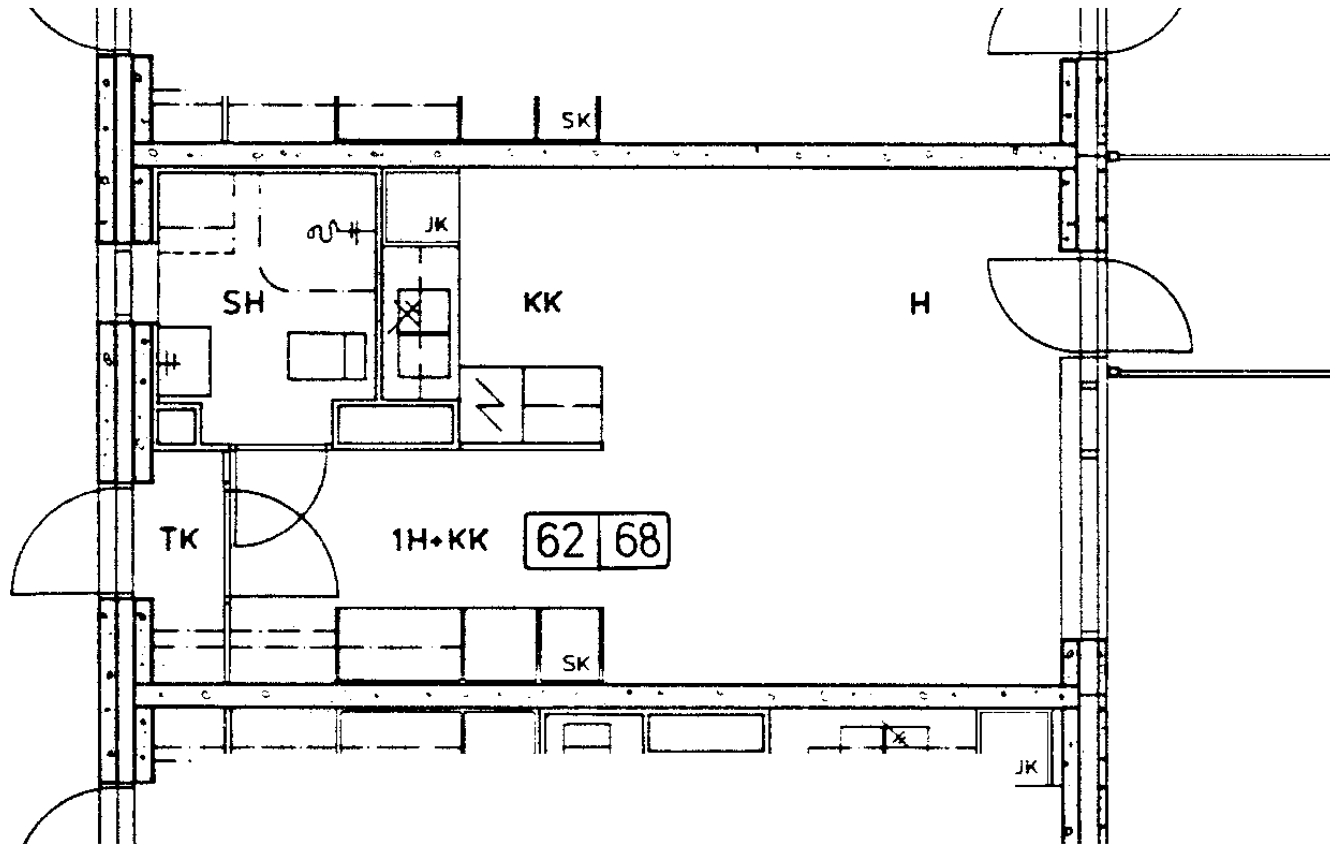

90 / Veteraanikuja 1 D 62

1 h + kk	28,0 m²
Kerros	2
Hissi	X
Jääkaappi	X
Pakastin	
Talokylmiö	
Huon.koht. ilmanv.	
Parveke / Piha	X
Avoporras	X