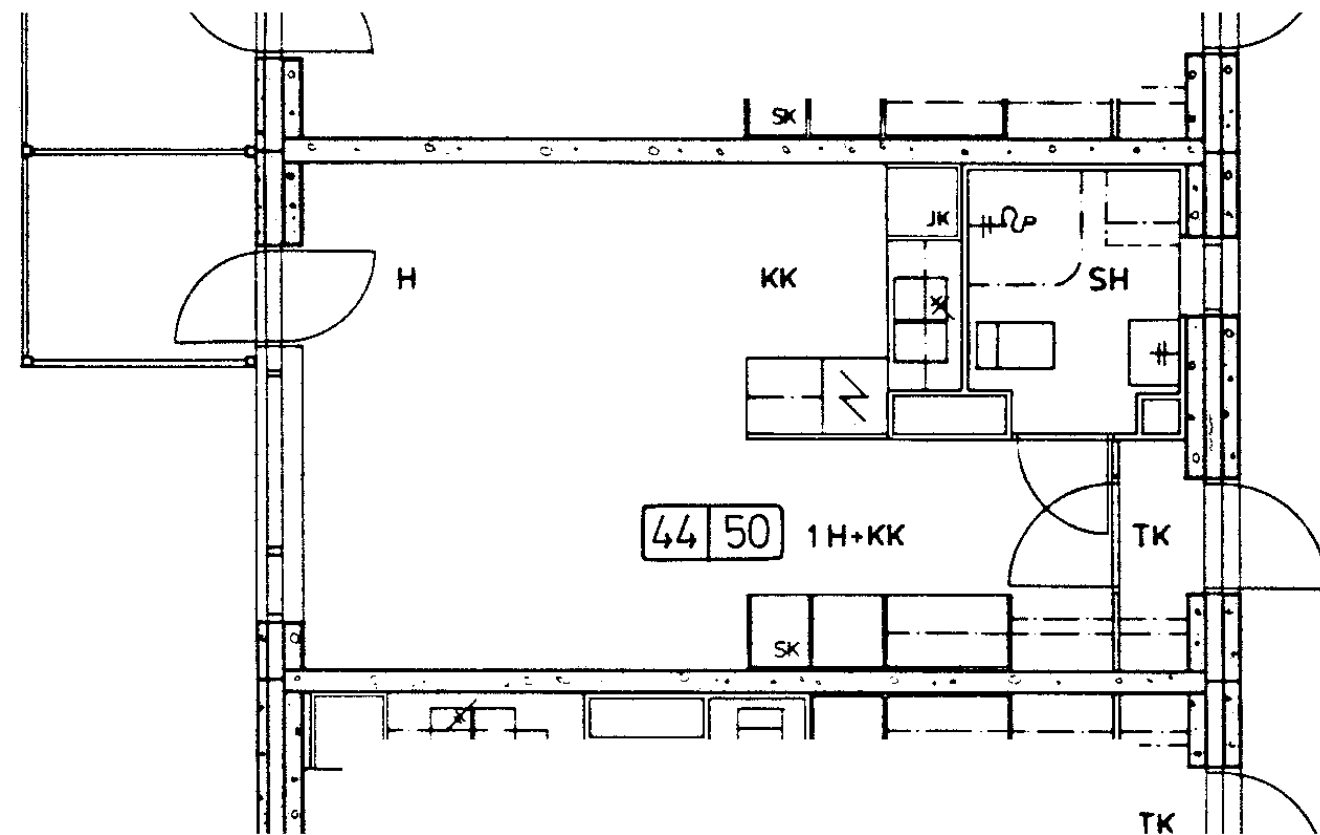

Talokylmiö

Huon.koht. ilmanv.

Parveke / Piha

X

Avoporras

X

90 / Veteraanikuja 1 C 44

1 h + kk	28,0 m <sup>2</sup>
Kerros	2
Hissi	X
Jääkaappi	X
Pakastin	
Talokylmiö	
Huon.koht. ilmanv.	
Parveke / Piha	X
Avoporras	X