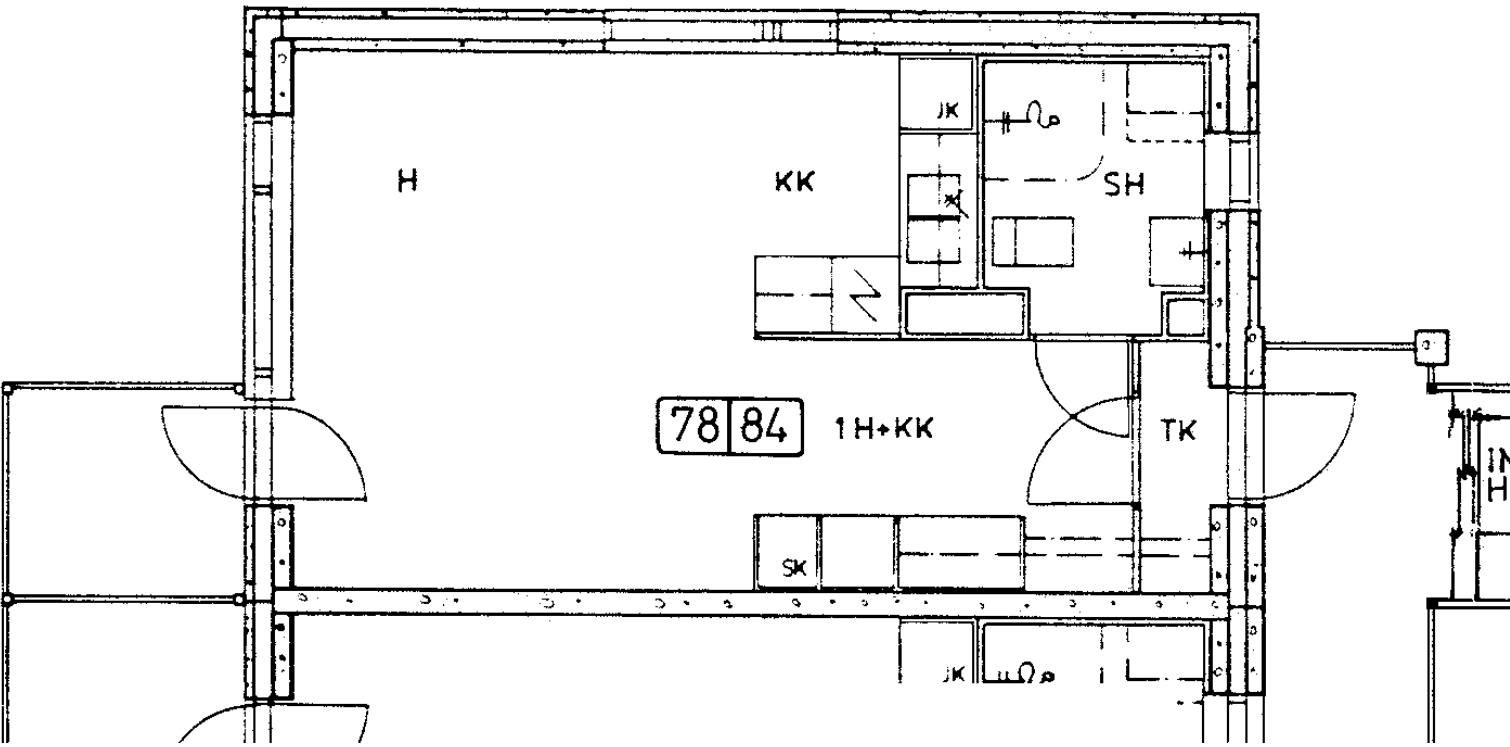

Parveke / Piha

X

Avoporras

X

2 h + kk      45,0 m<sup>2</sup>

Kerros	2
Hissi	X
Jääkaappi	X
Pakastin	
Talokylmiö	
Huon.koht. ilmanv.	
Parveke / Piha	X
Avoporras	X

90 / Veteraanikuja 1 E 84

1 h + kk 29,0 m<sup>2</sup>