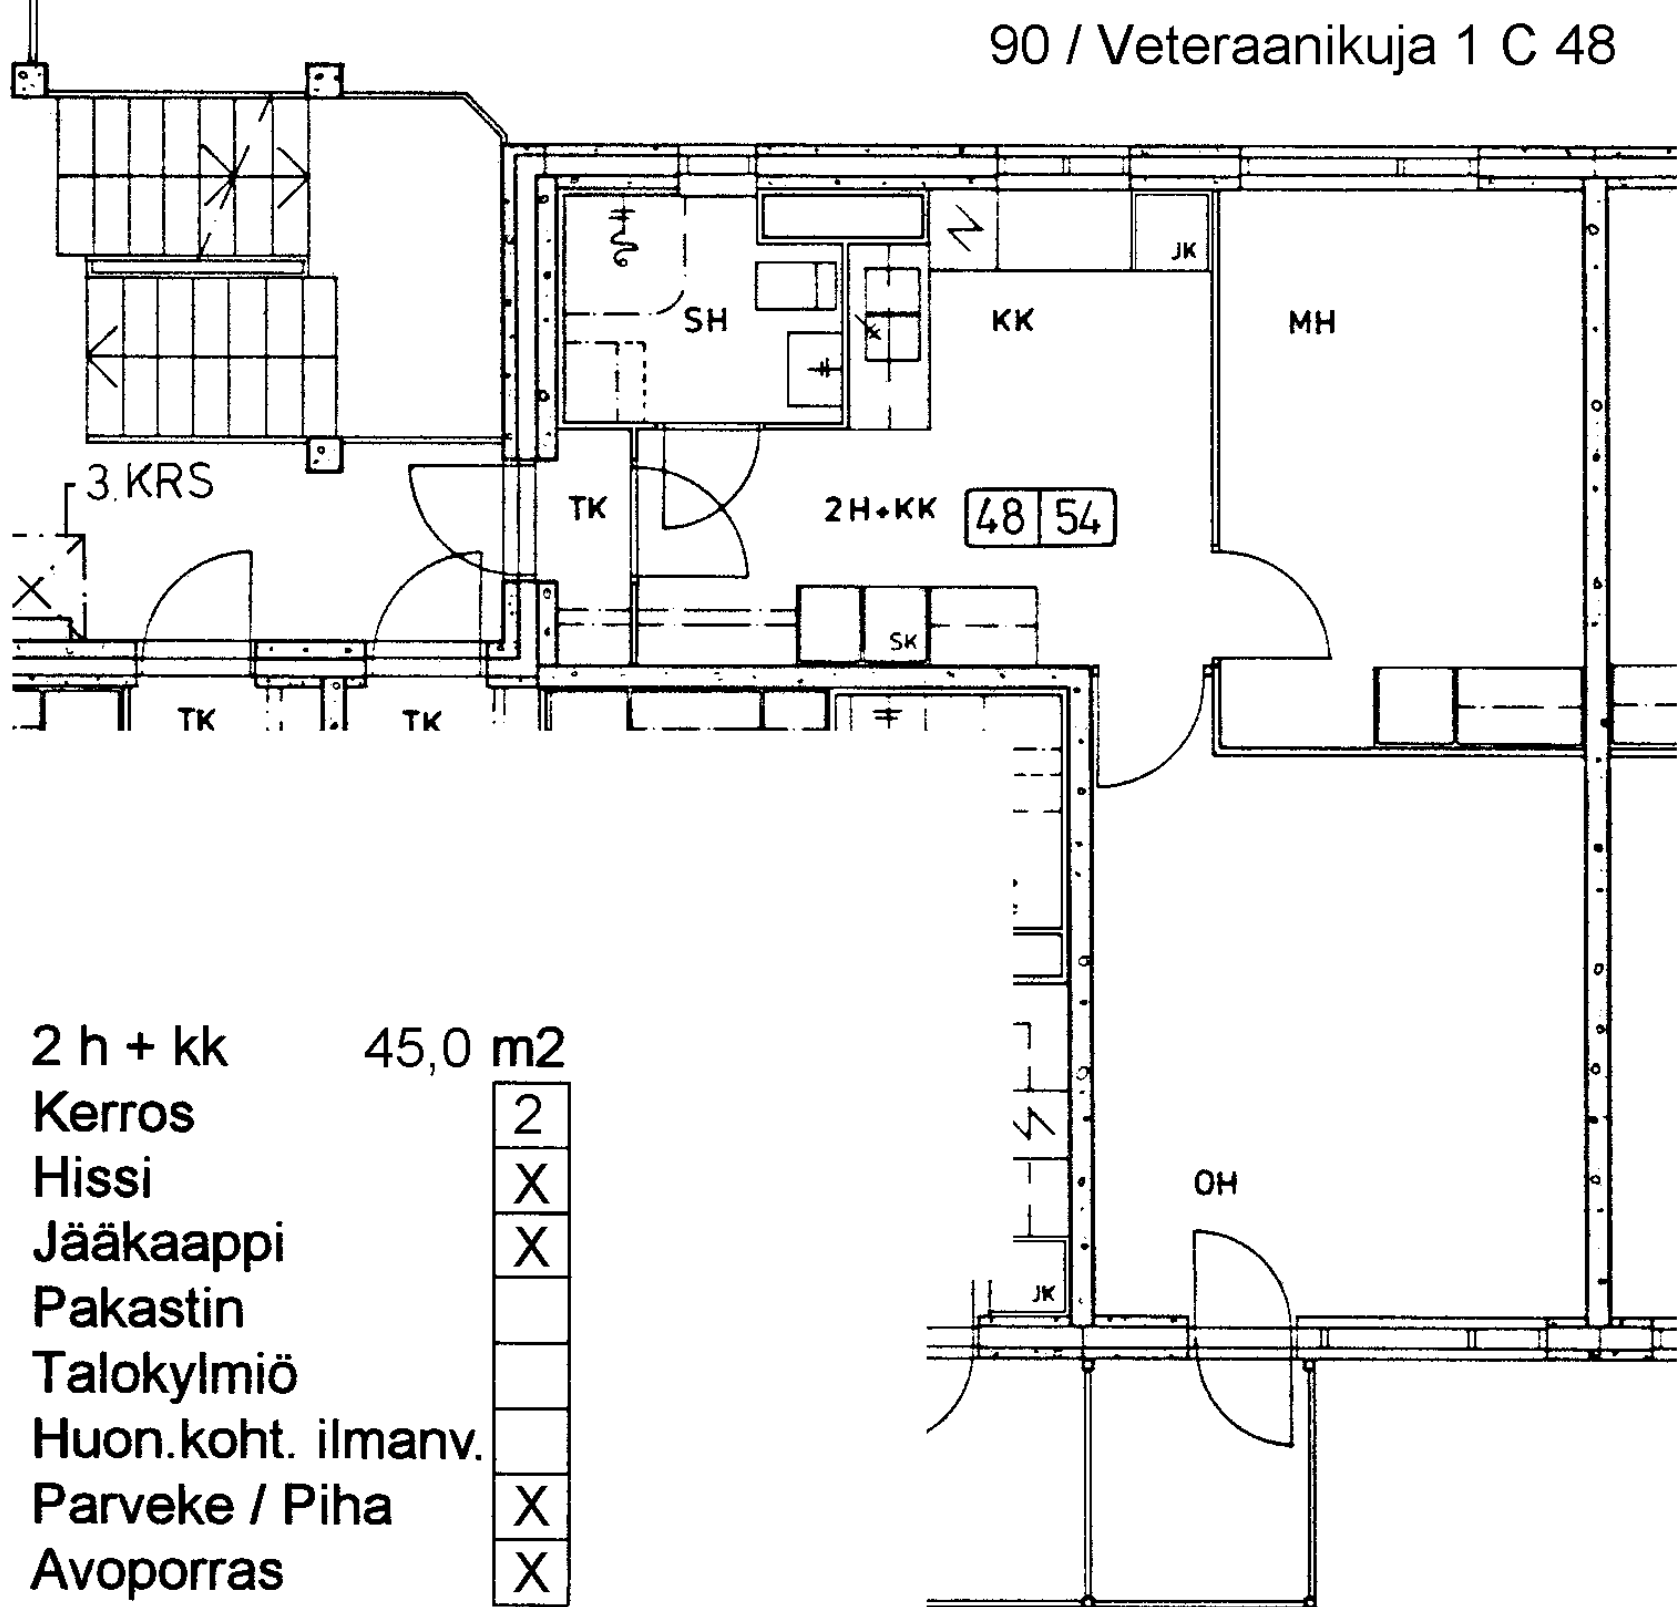

2 h + kk 45,0 m²

Kerros	2
Hissi	X
Jääkaappi	X
Pakastin	
Talokylmiö	
Huon.koht. ilmanv.	
Parveke / Piha	X
Avoporras	X