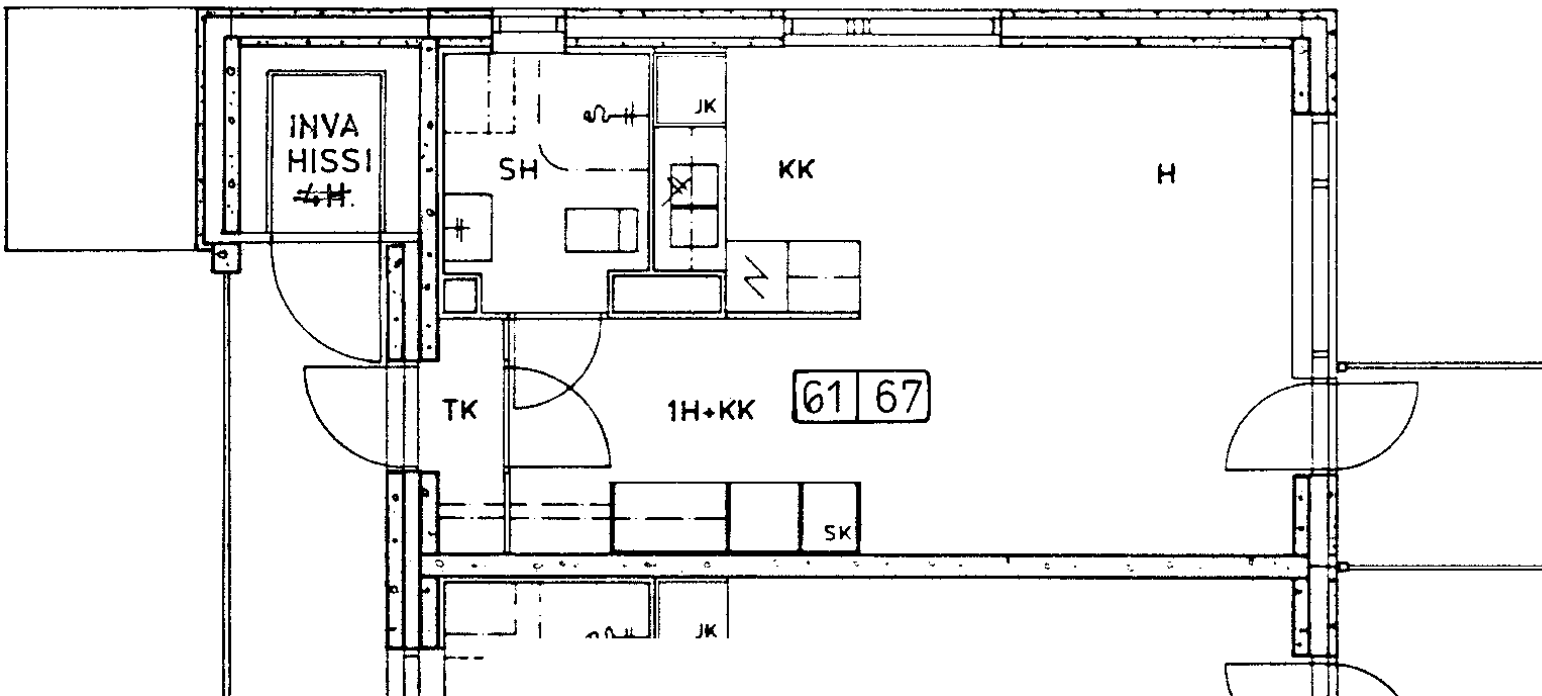

Parveke / Piha

Avoporras

1	X	X					X	X
---	---	---	--	--	--	--	---	---

90 / Veteraanikuja 1 D 61

1 h + kk	29,0 m <sup>2</sup>	
Kerros		2
Hissi		X
Jääkaappi		X
Pakastin		
Talokylmiö		
Huon.koht. ilmanv.		
Parveke / Piha		X
Avoporras		X