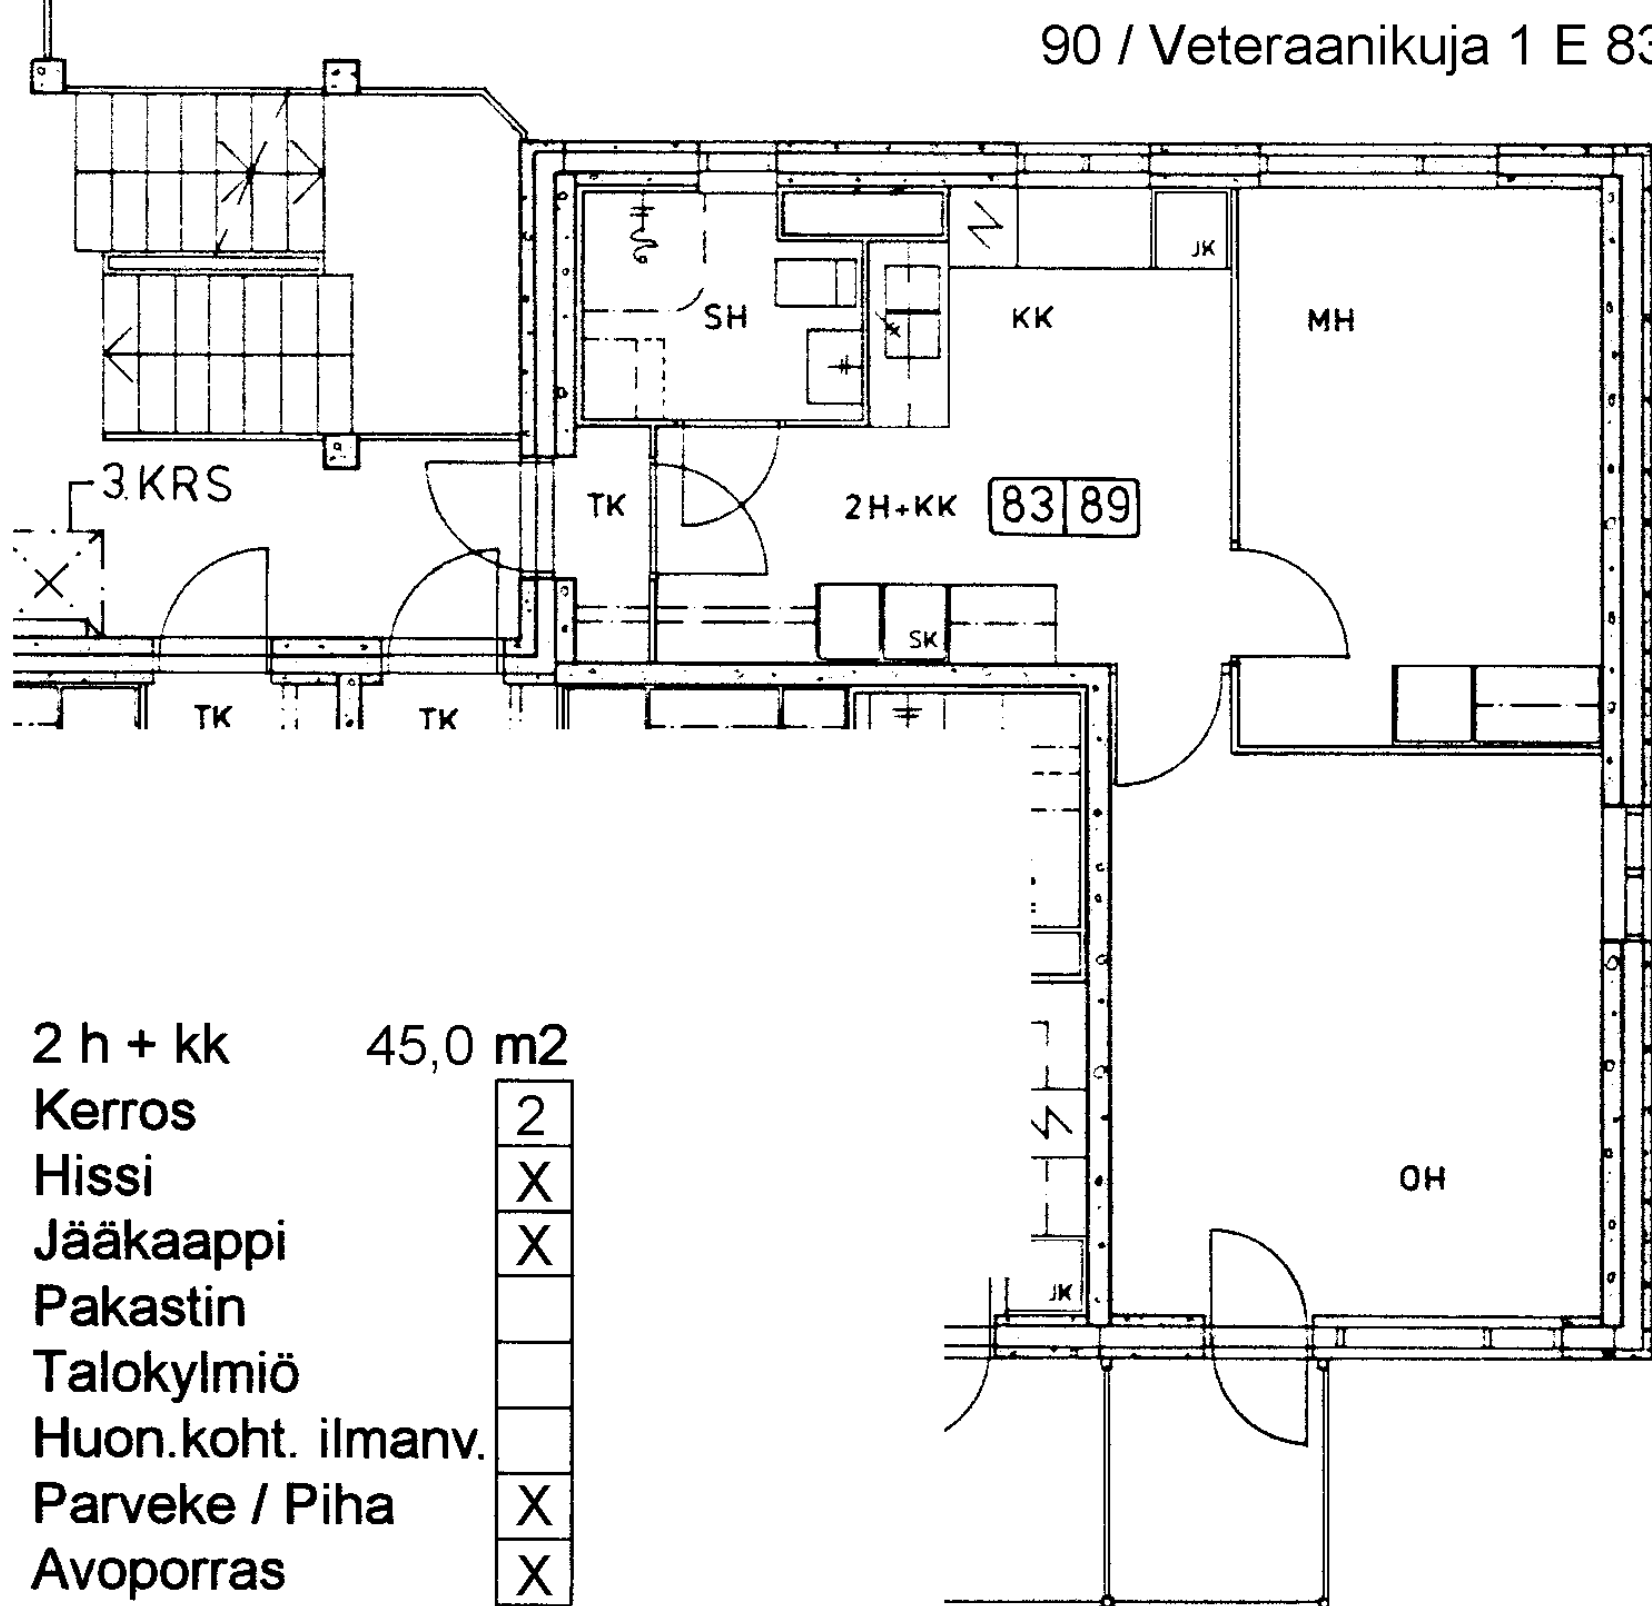

2 h + kk   45,0 m²

Kerros	2
Hissi	X
Jääkaappi	X
Pakastin	
Talokylmiö	
Huon.koht. ilmanv.	
Parveke / Piha	X
Avoporras	X