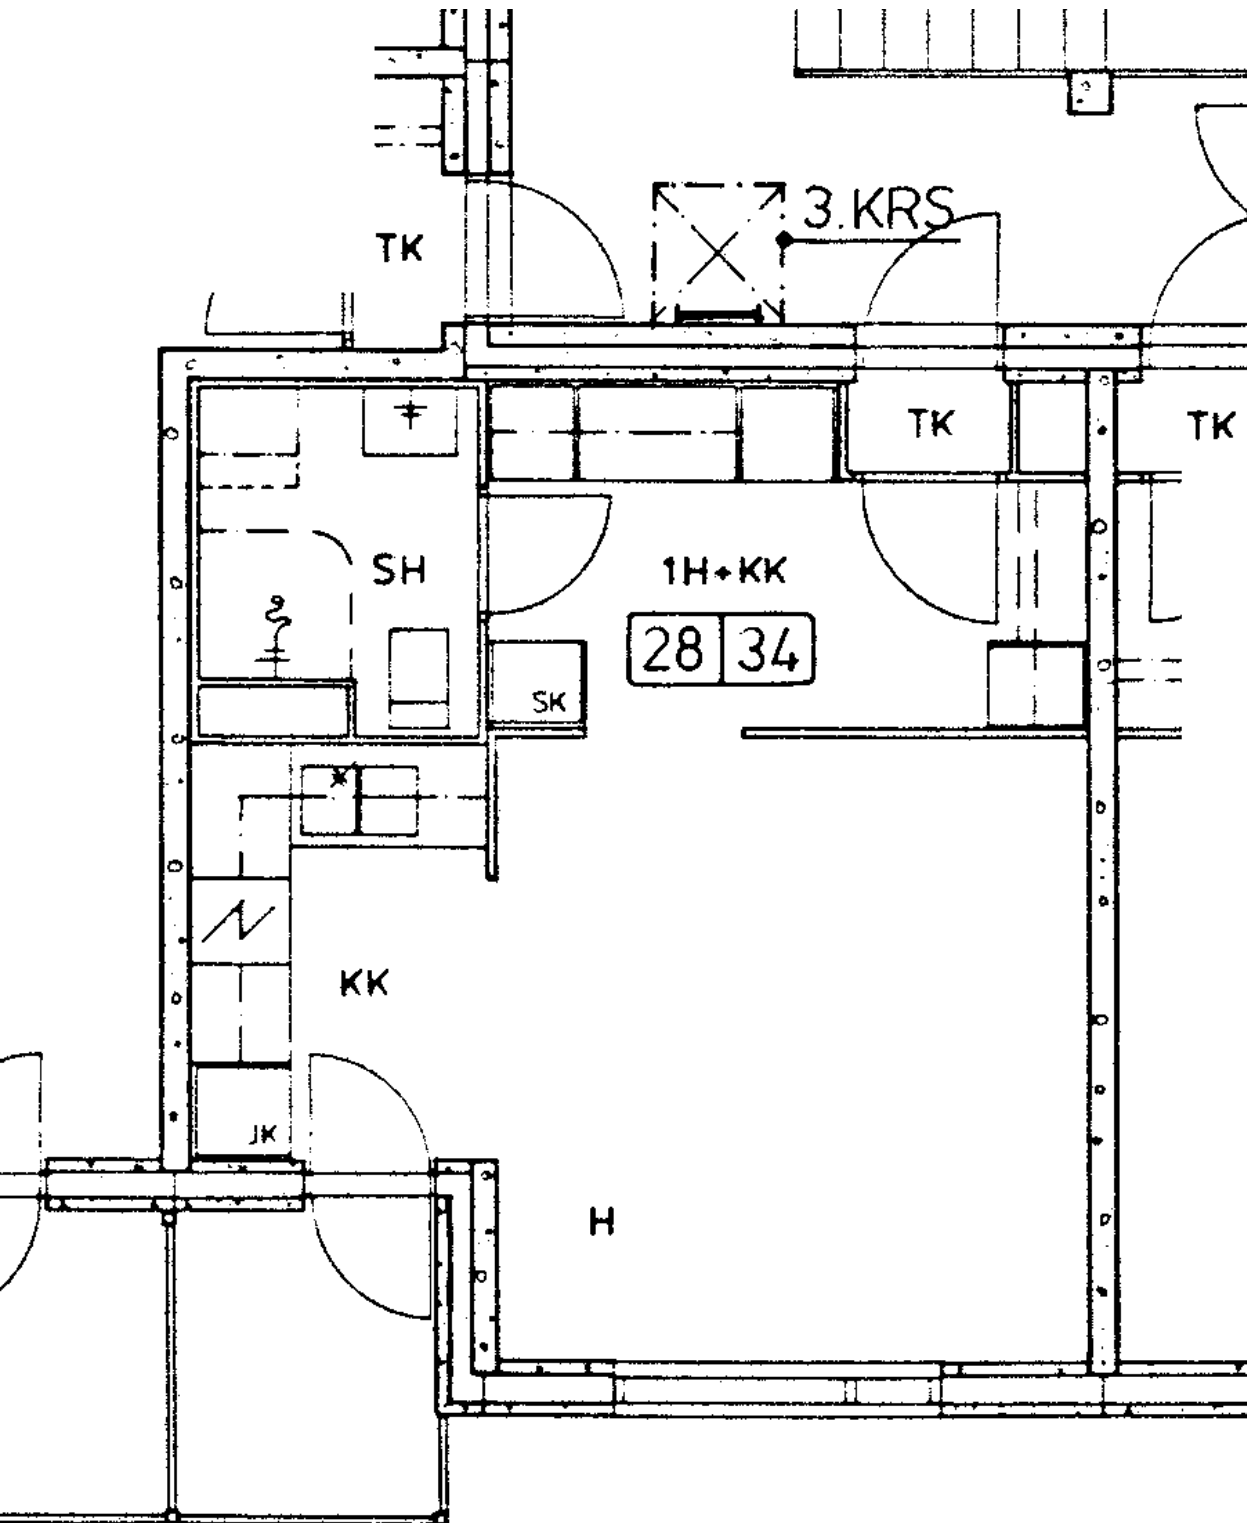

90 / Veteraanikuja 1 B 34

1 h + kk 29,5 m²

Kerros	3
Hissi	X
Jääkaappi	X
Pakastin	
Talokylmiö	
Huon.koht. ilmanv.	
Parveke / Piha	X
Avoporras	X