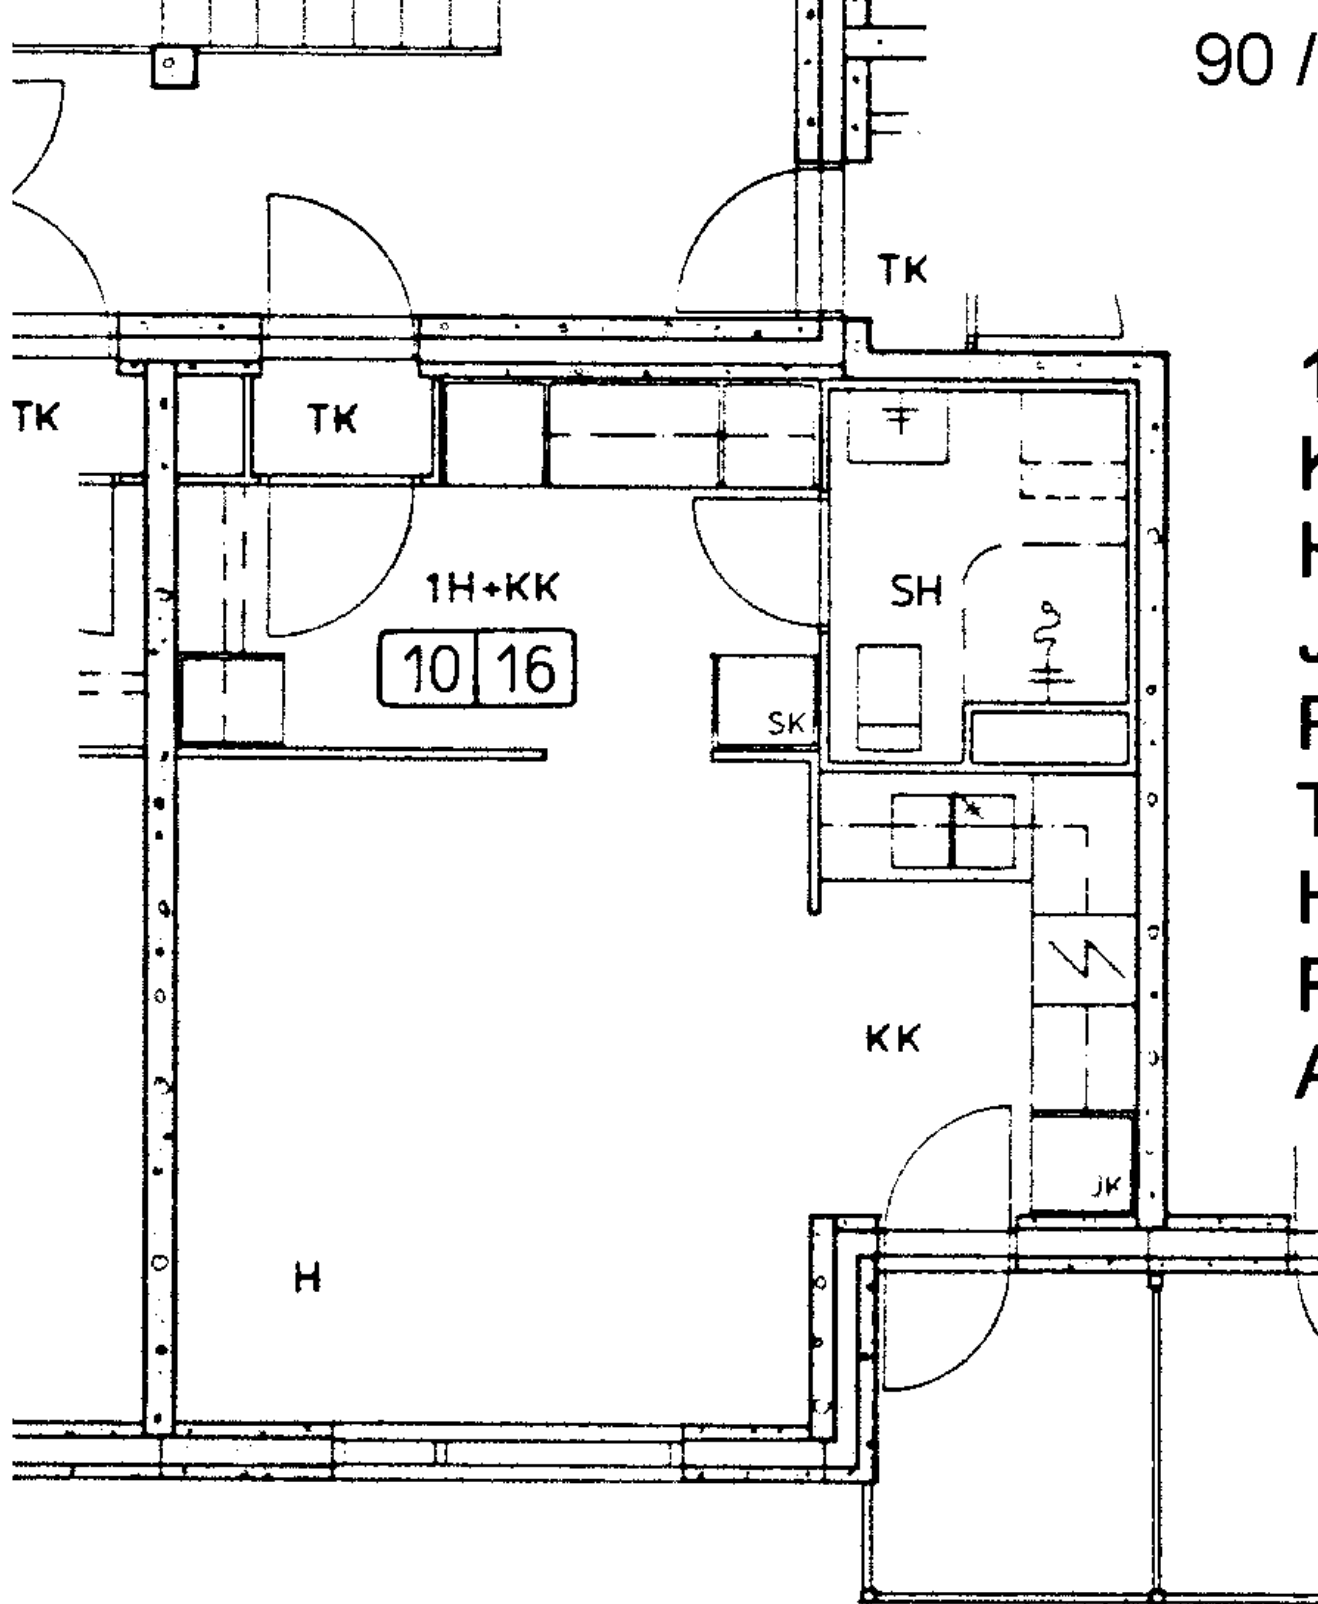

Huon.koht. ilmanv.

Parveke / Piha X

Avoporras X

1 h + kk      31,0 m<sup>2</sup>

Kerros	3
Hissi	X
Jääkaappi	X
Pakastin	
Talokylmiö	
Huon.koht. ilmanv.	
Parveke / Piha	X
Avoporras	X

1 h + kk

29,5 m<sup>2</sup>