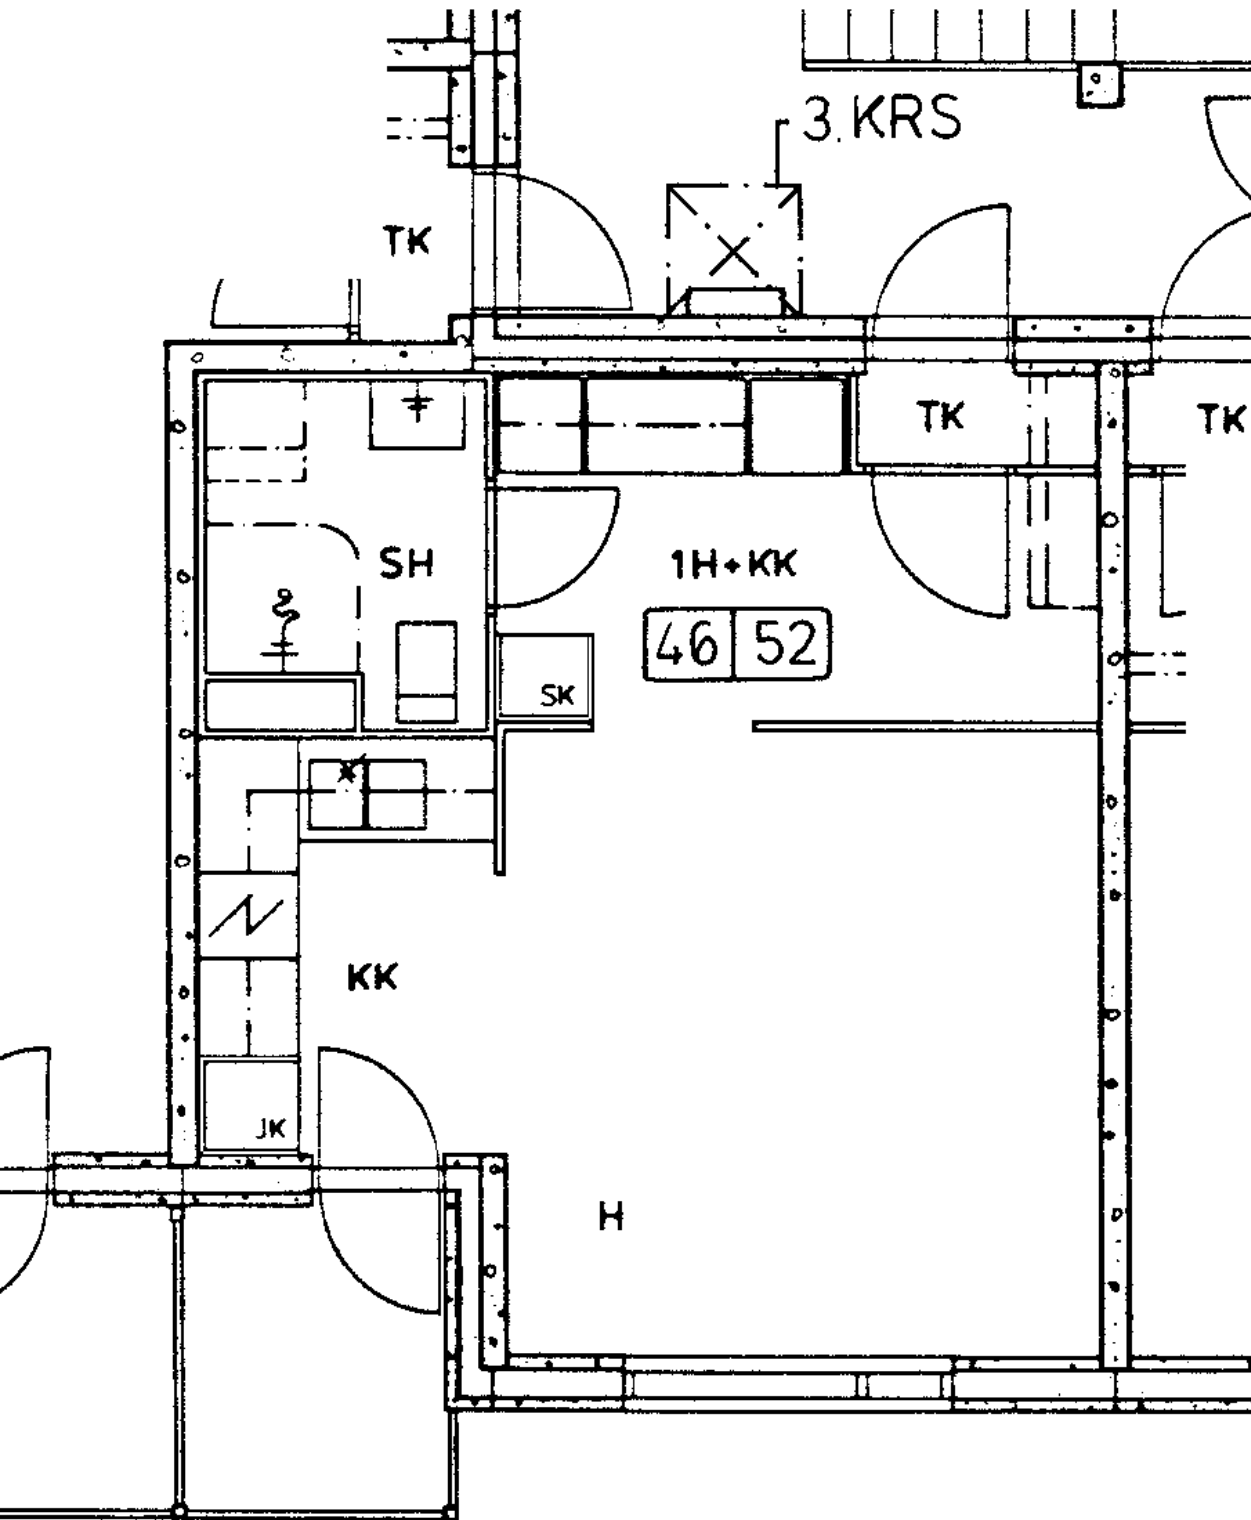

90 / Veteraanikuja 1 C 46

1 h + kk	29,5 m²
Kerros	2
Hissi	X
Jääkaappi	X
Pakastin	
Talokylmiö	
Huon.koht. ilmanv.	
Parveke / Piha	X
Avoporras	X