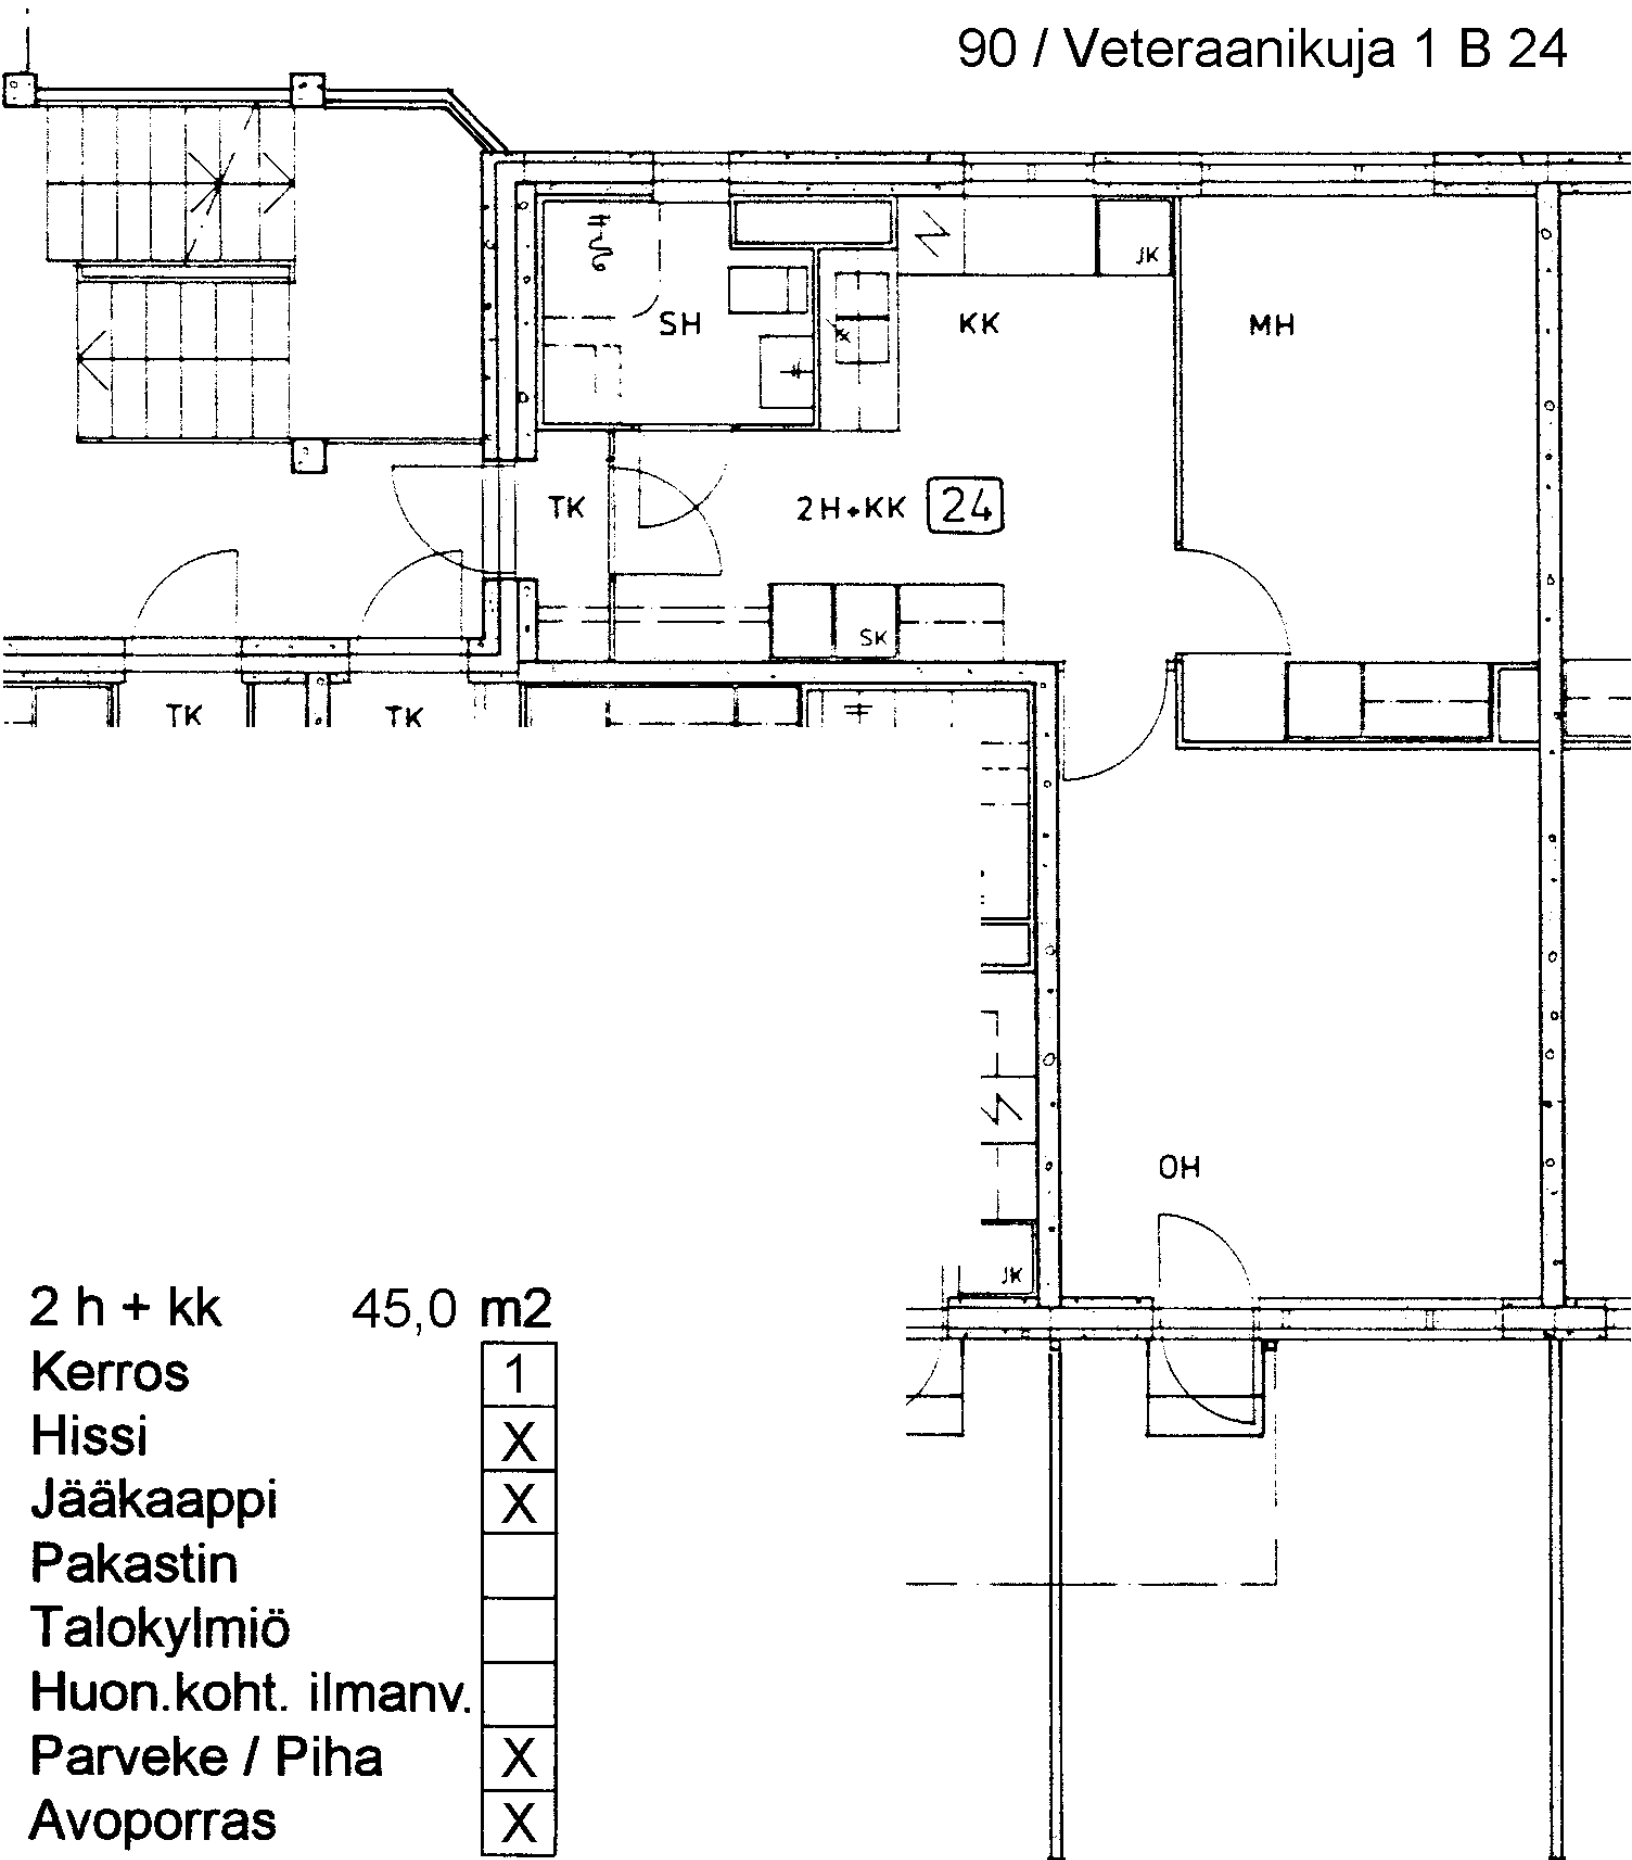

X

2 h + kk	45,0 m <sup>2</sup>
Kerros	1
Hissi	X
Jääkaappi	X
Pakastin	
Talokylmiö	
Huon.koht. ilmanv.	
Parveke / Piha	X
Avoporras	X

90 / Veteraaninkuja 1 B 25

1 h + kk 29,0 m<sup>2</sup>

Kerros	2
Hissi	X
Jääkaappi	X
Pakastin	
Talokylmiö	
Huon.koht. ilmanv.	
Parveke / Piha	X
Avoporras	X