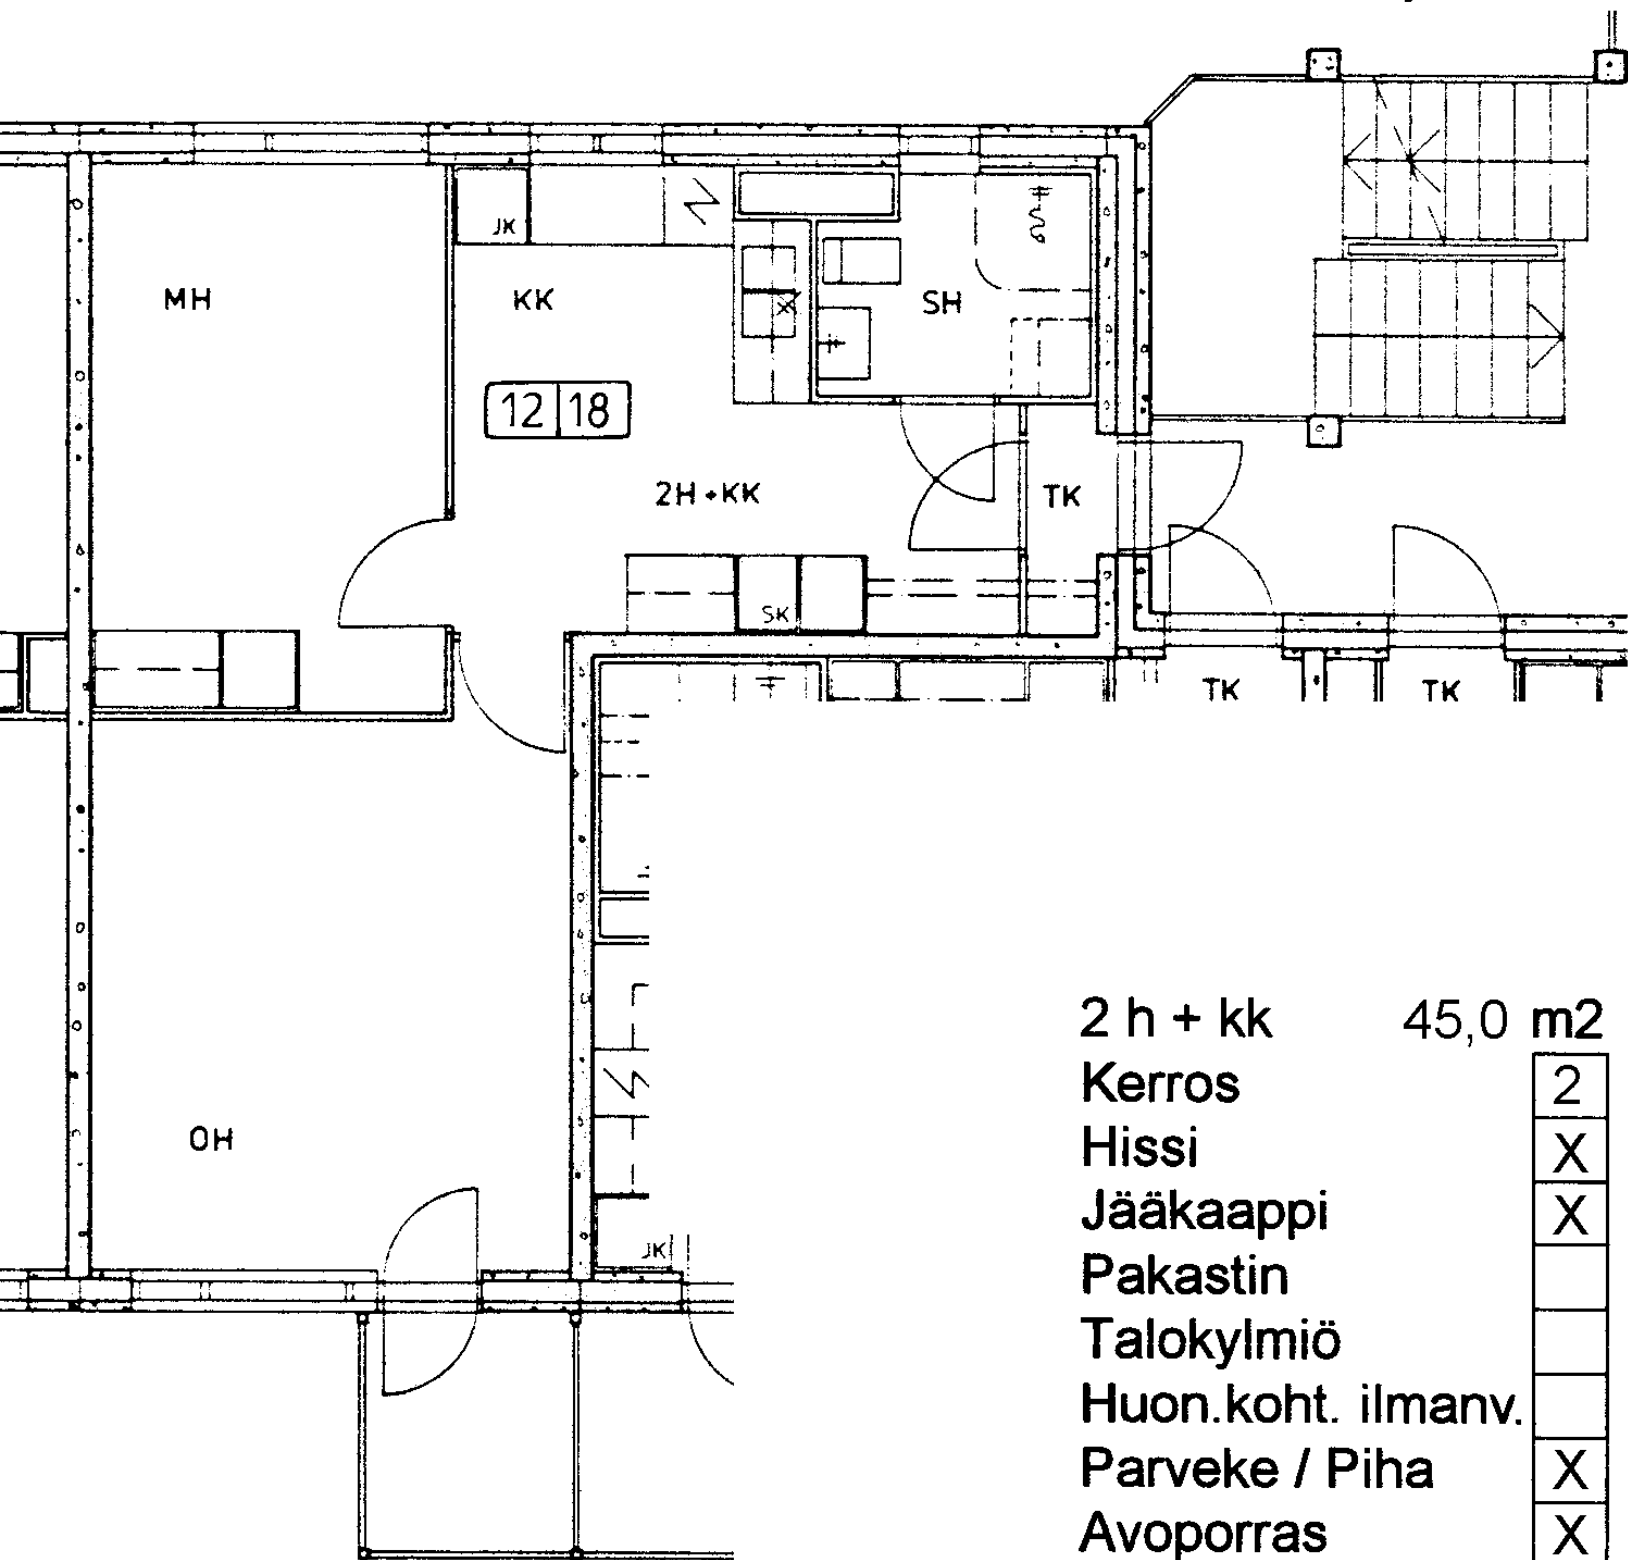

90 / Veteraaninkuja 1 A 12

12 18

2H + KK

2 h + kk	45,0 m²
Kerros	2
Hissi	X
Jääkaappi	X
Pakastin	
Talokylmiö	
Huon.koht. ilmanv.	
Parveke / Piha	X
Avoporras	X