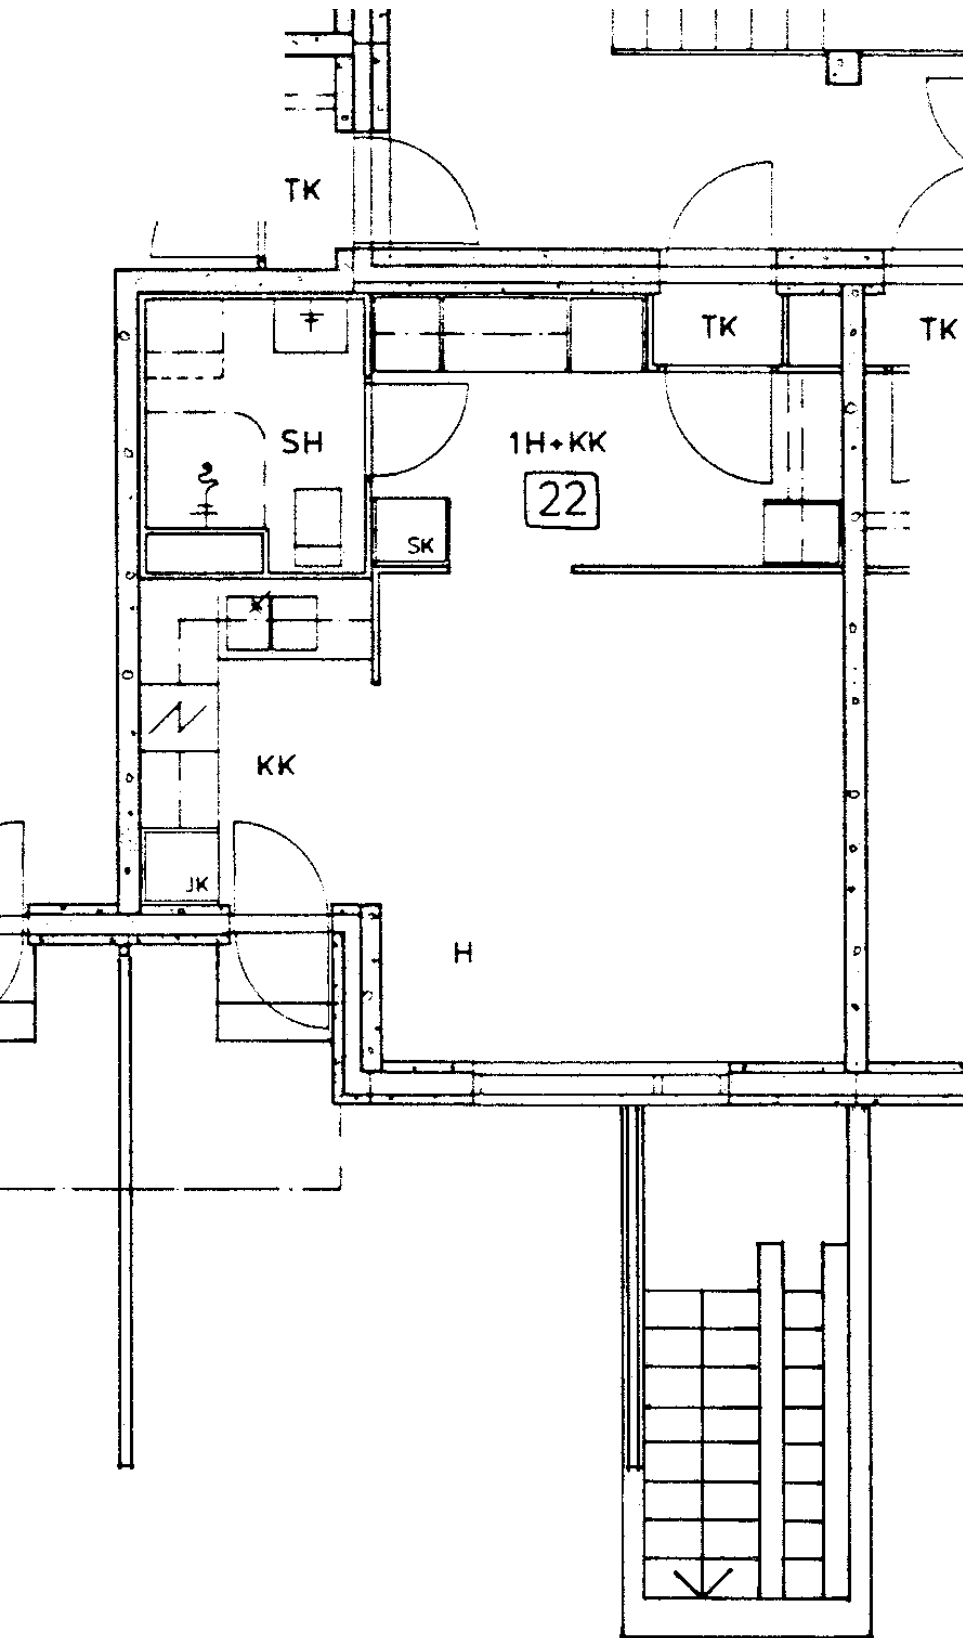

Huon.koht. ilmanv.

Parveke / Piha X

Avoporras X

90 / Veteraanikuja 1 B 21

1 h + kk	31,0 m <sup>2</sup>
Kerros	1
Hissi	X
Jääkaappi	X
Pakastin	
Talokylmiö	
Huon.koht. ilmanv.	
Parveke / Piha	X
Avoporras	X

90 / Veteraanikuja 1 B 22