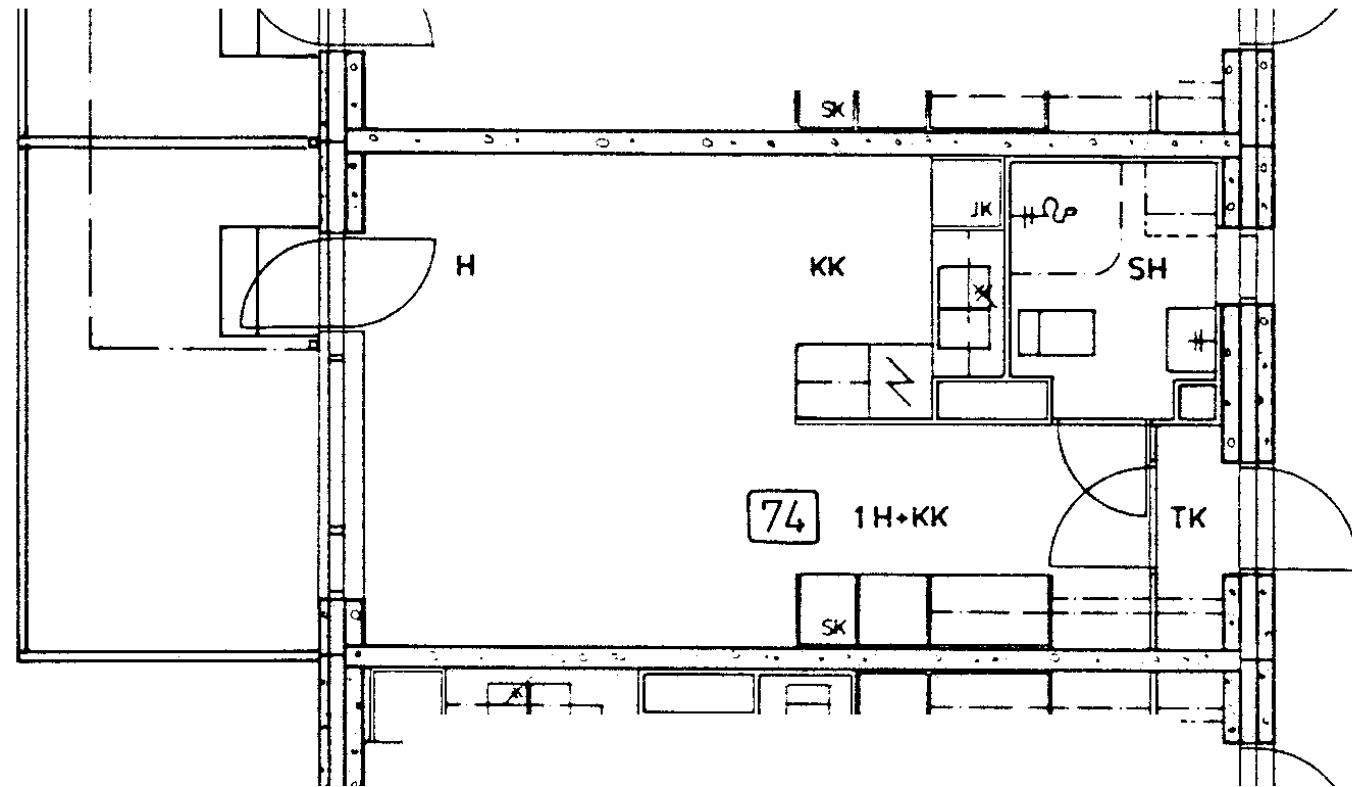

Parveke / Piha X

Avoporras X

90 / Veteraanikuja 1 E 74

1 h + kk 28,0 m<sup>2</sup>

Kerros	1
Hissi	X
Jääkaappi	X
Pakastin	
Talokylmiö	
Huon.koht. ilmanv.	
Parveke / Piha	X
Avoporras	X

90 / Veteraanikuja 1 E 75