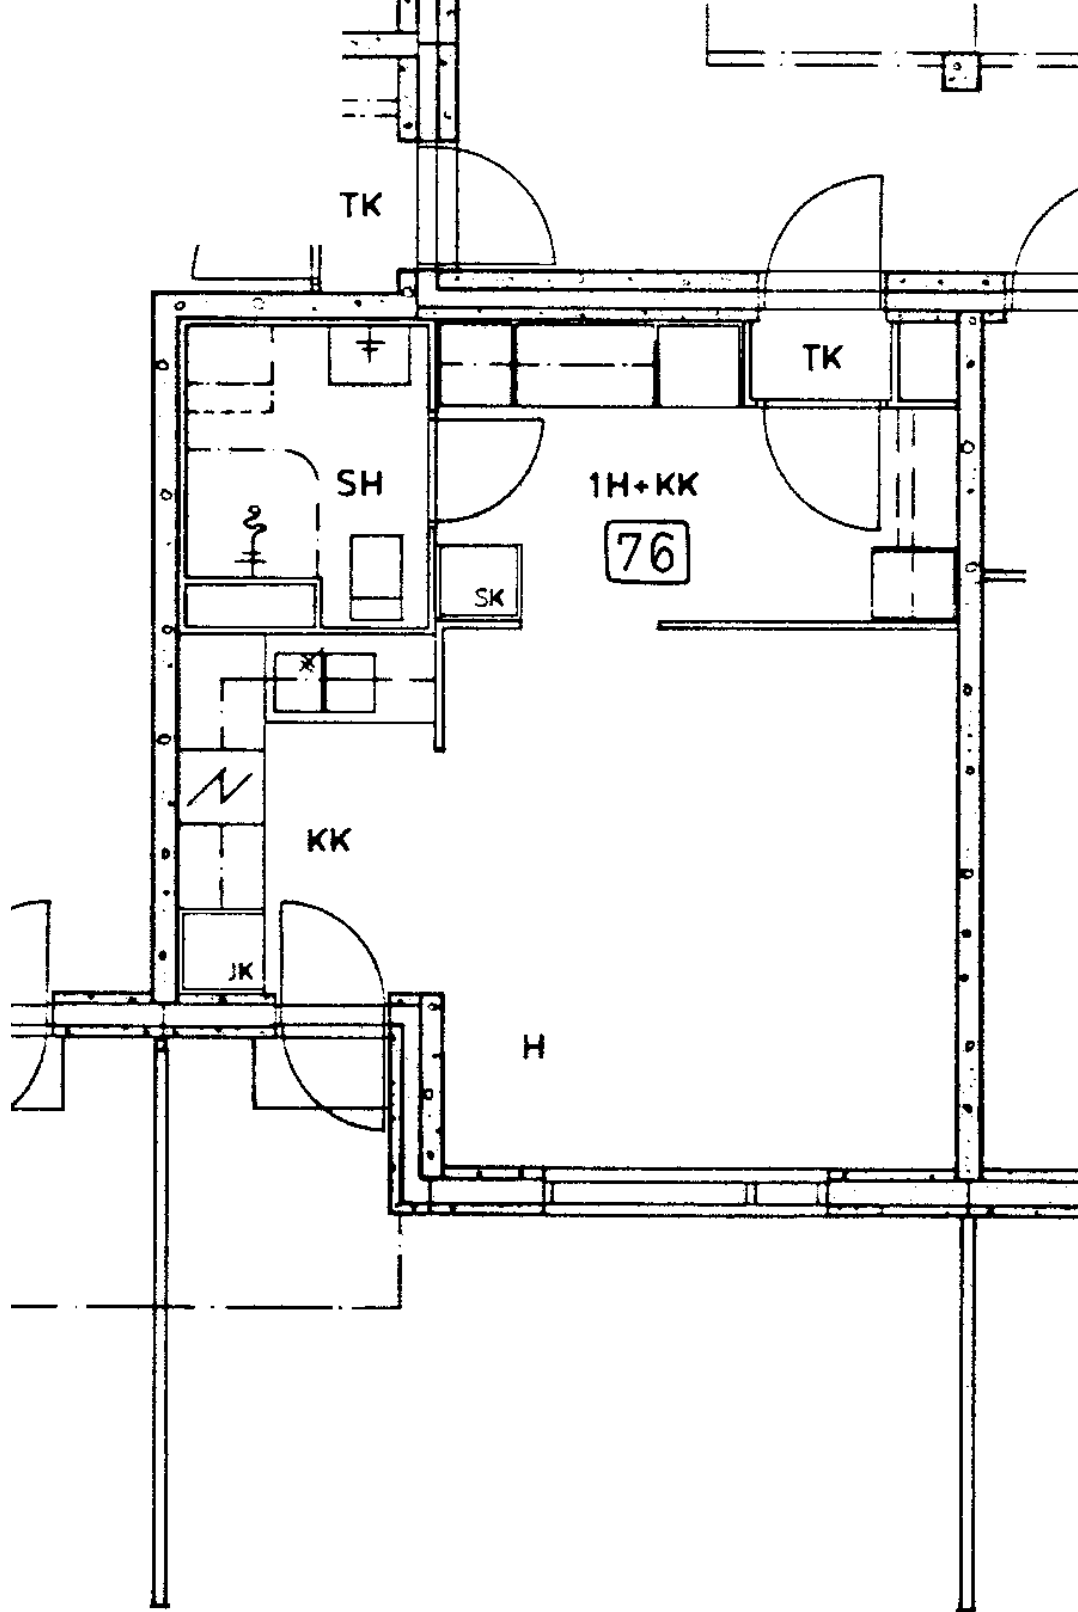

1 h + kk 29,5 m²

Kerros	1
Hissi	X
Jääkaappi	X
Pakastin	
Talokylmiö	
Huon.koht. ilmanv.	
Parveke / Piha	X
Avoporras	X