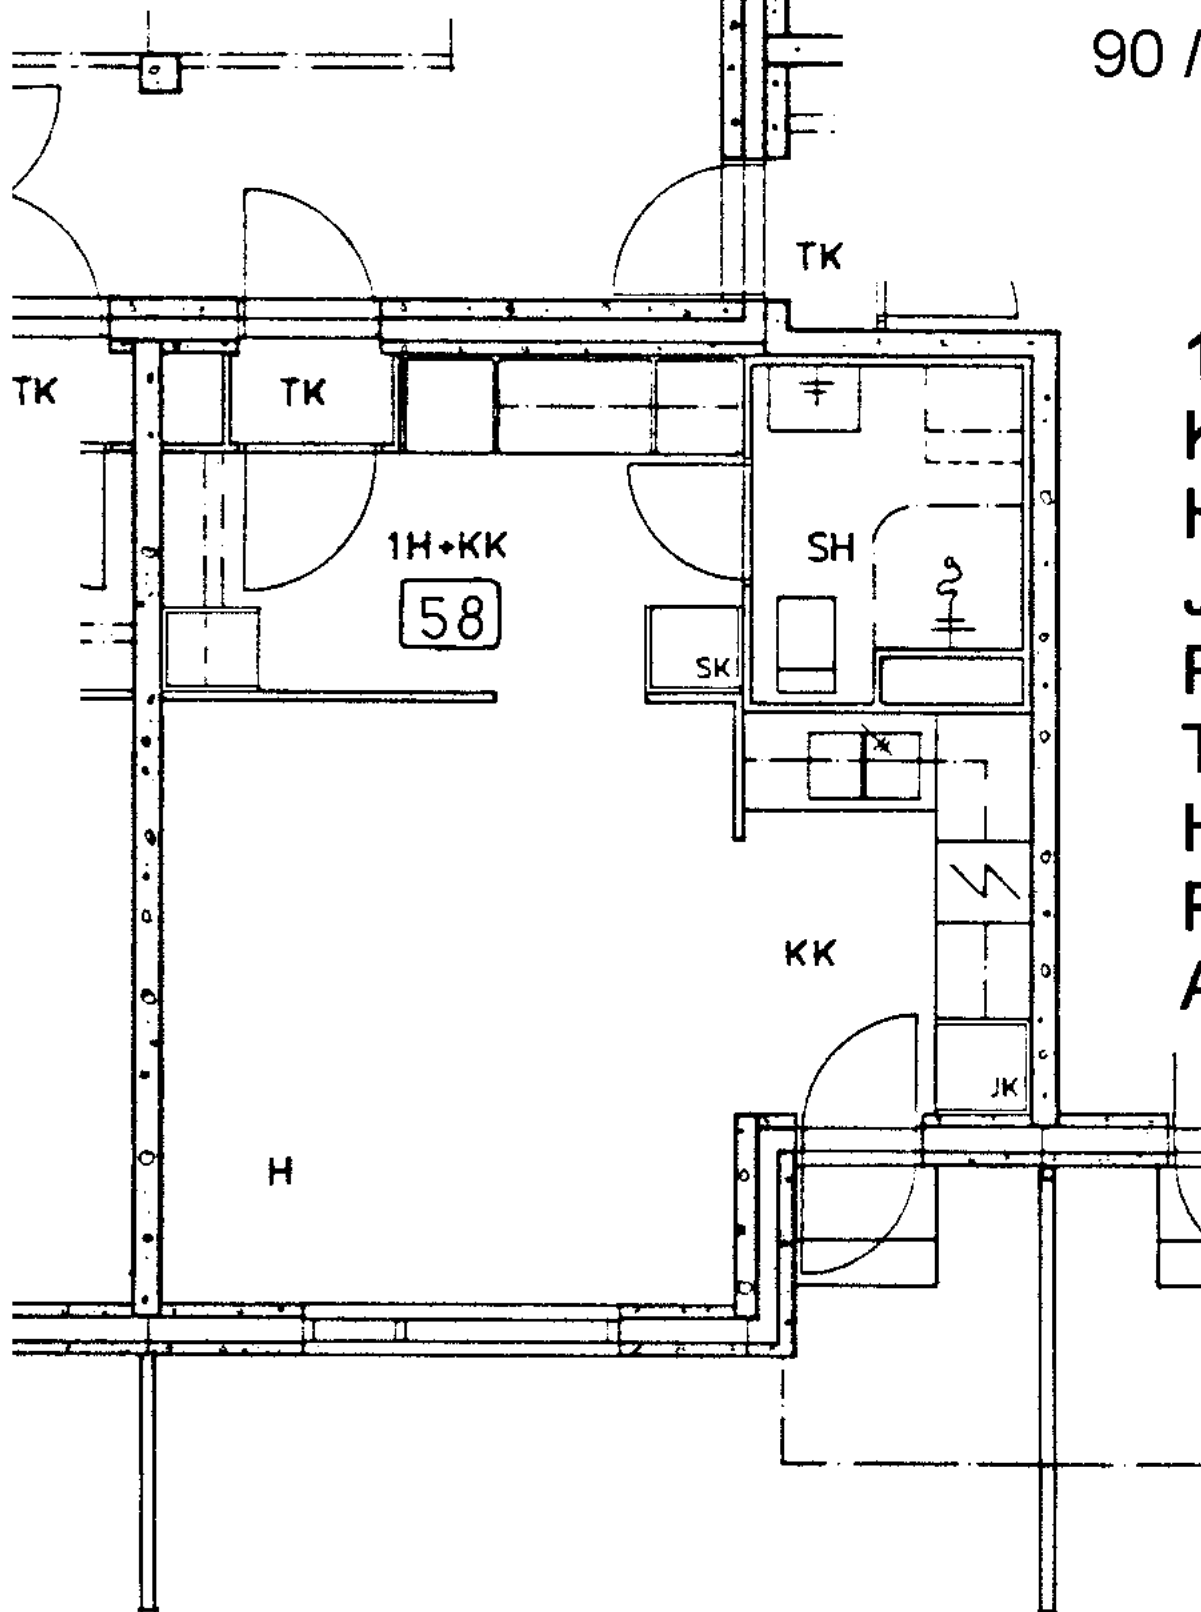

Parveke / Piha

X

Avoporras

X

1 h + kk 29,5 m<sup>2</sup>

Kerros

Hissi

Jääkaappi