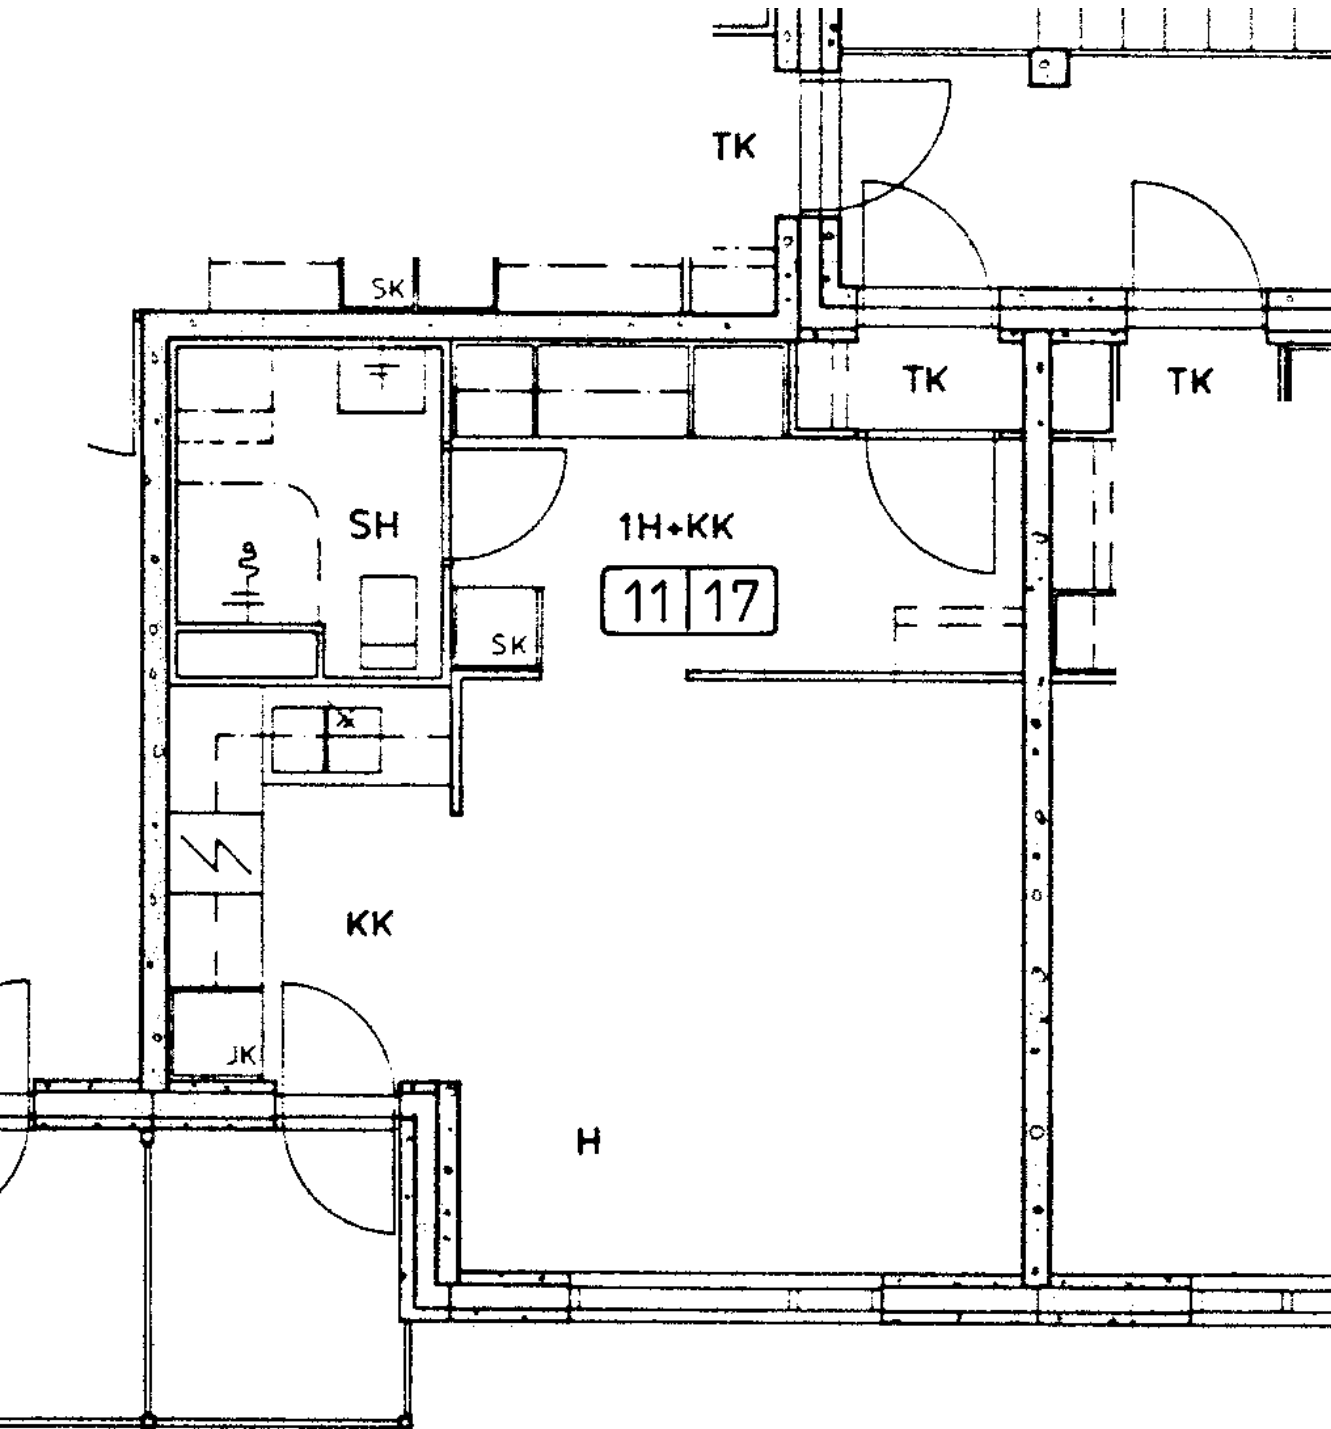

Huon.koht. ilmanv.

Parveke / Piha

X

Avoporras

X

90 / Veteraanikuja 1 A 17

1 h + kk 29,5 m<sup>2</sup>

Kerros	3
Hissi	X
Jääkaappi	X
Pakastin	
Talokylmiö	
Huon.koht. ilmanv.	
Parveke / Piha	X
Avoporras	X