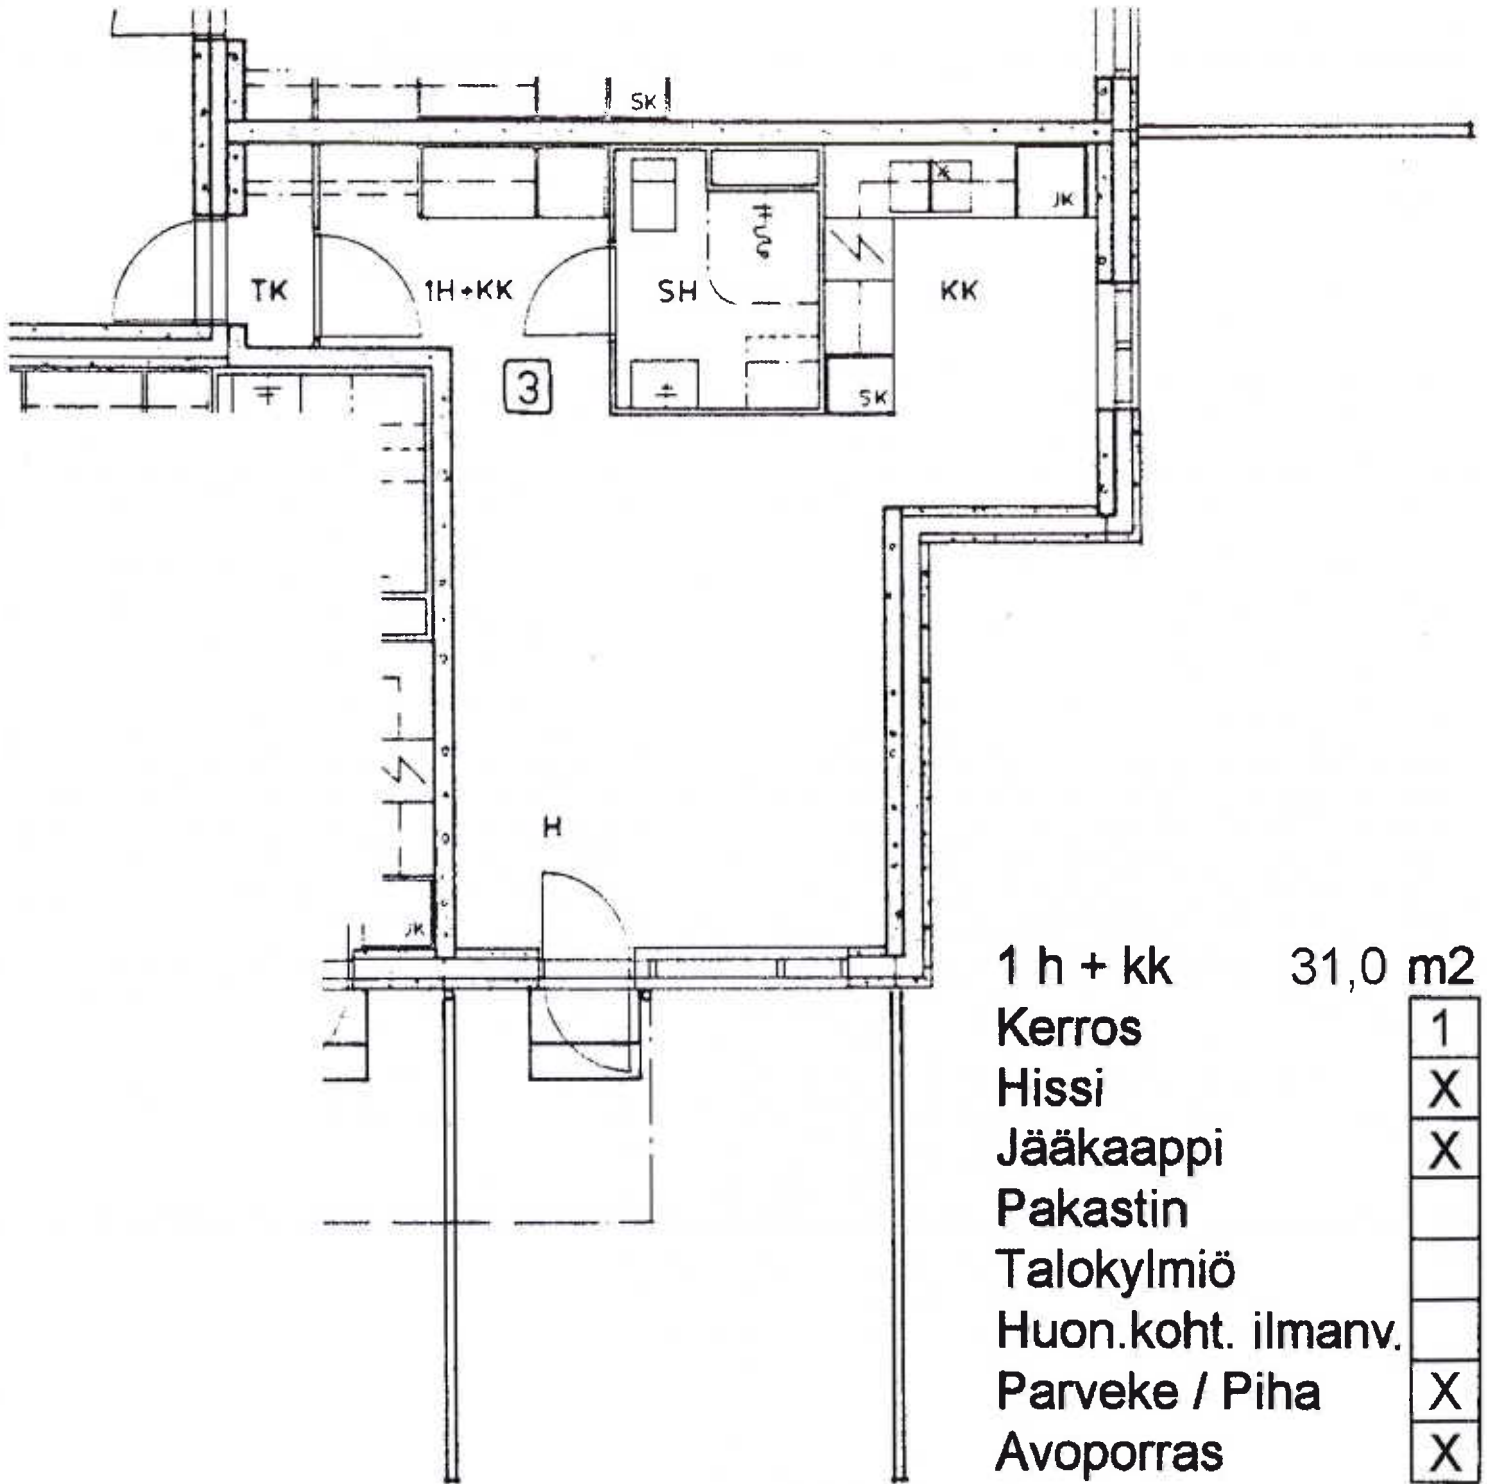

Veteraanikuja 1 A 1

1 h + kk

29,0 m²

Kerros

1

Hissi

X

Jääkaappi

X

Pakastin

Talokylmiö

Huon.koht. ilmanv.

Parveke / Piha

X

Avoporras

X

Veteraanikuja 1 A 3

1 h + kk	31,0 m ²
Kerros	1
Hissi	X
Jääkaappi	X
Pakastin	
Talokylmiö	
Huon.koht. ilmanv.	
Parveke / Piha	X
Avoporras	X

Veteraanikuja 1 A 5

1 h + kk 29,5 m²

Kerros	1
Hissi	X
Jääkaappi	X
Pakastin	
Talokylmiö	
Huon.koht. ilmanv.	
Parveke / Piha	X
Avoporras	X

Talokylmiö

Huon.koht. ilmanv.

Parveke / Piha

Avoporras

74,5 m²

1	X	X				X	X
---	---	---	--	--	--	---	---