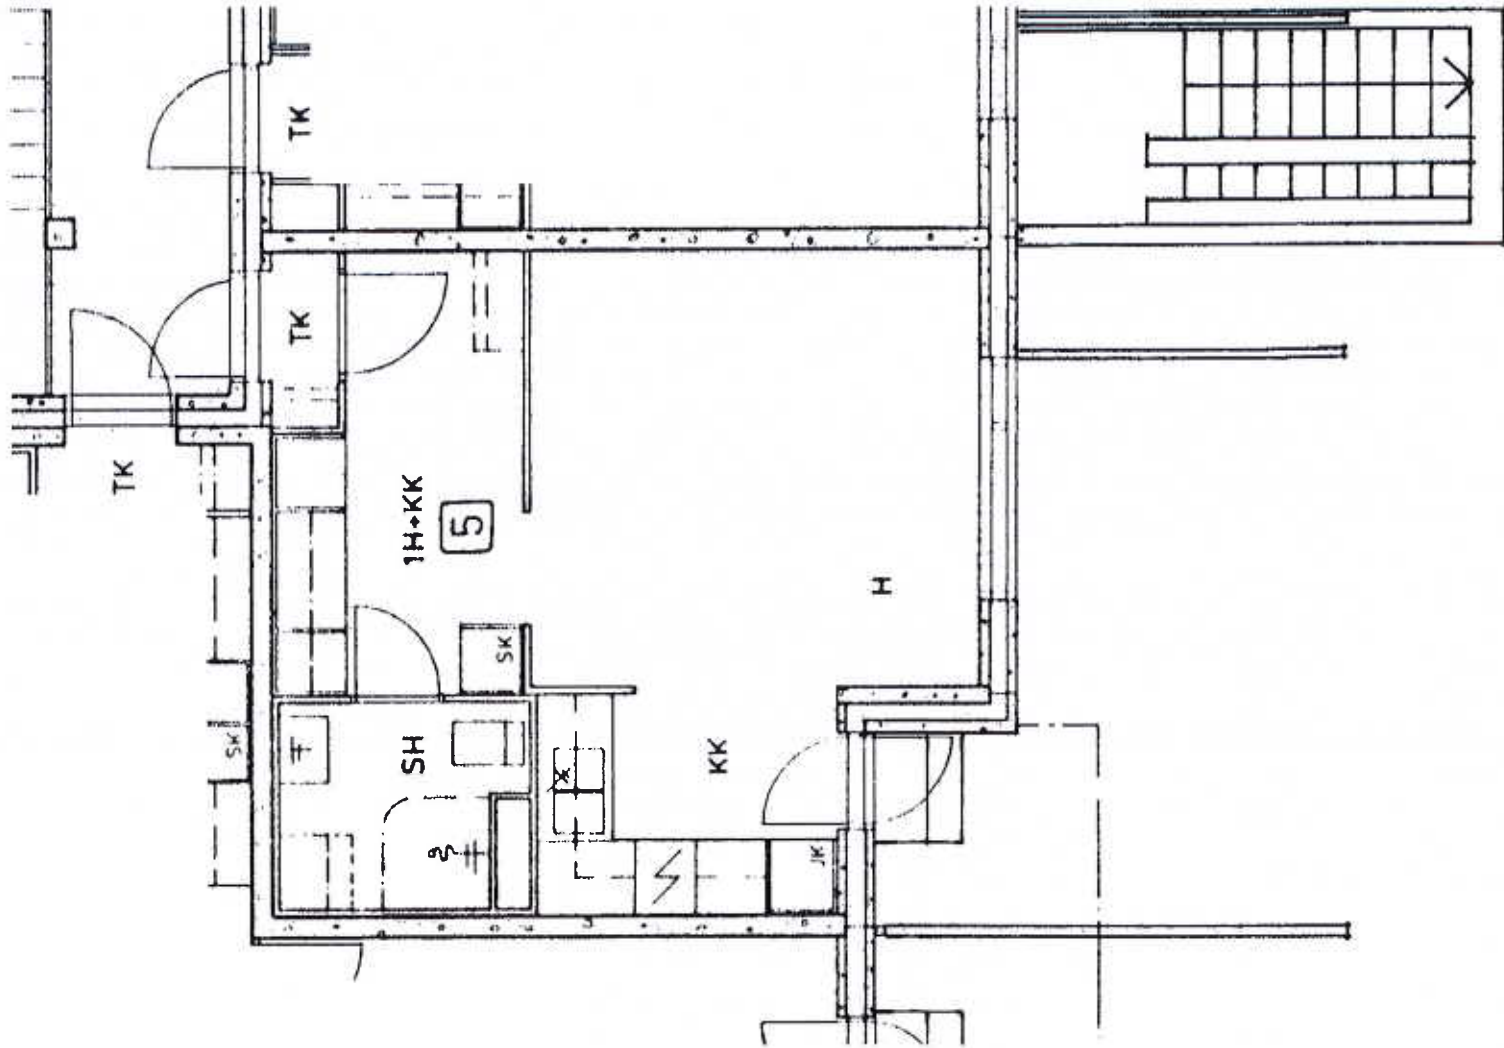

Veteraanikuja 1 A 1

1 h + kk

29,0 m²

Kerros

1

Hissi

X

Jääkaappi

X

Pakastin

Talokylmiö

Huon.koht. ilmanv.

Parveke / Piha

X

Avoporras

X

Veteraanikuja 1 A 3

1 h + kk	31,0 m ²
Kerros	1
Hissi	X
Jääkaappi	X
Pakastin	
Talokylmiö	
Huon.koht. ilmanv.	
Parveke / Piha	X
Avoporras	X

Veteraanikuja 1 A 5

1 h + kk 29,5 m²

Kerros	1
Hissi	X
Jääkaappi	X
Pakastin	
Talokylmiö	
Huon.koht. ilmanv.	
Parveke / Piha	X
Avoporras	X

Talokylmiö

Huon.koht. ilmanv.

Parveke / Piha

Avoporras

74,5 m²

1	X	X				X	X
---	---	---	--	--	--	---	---