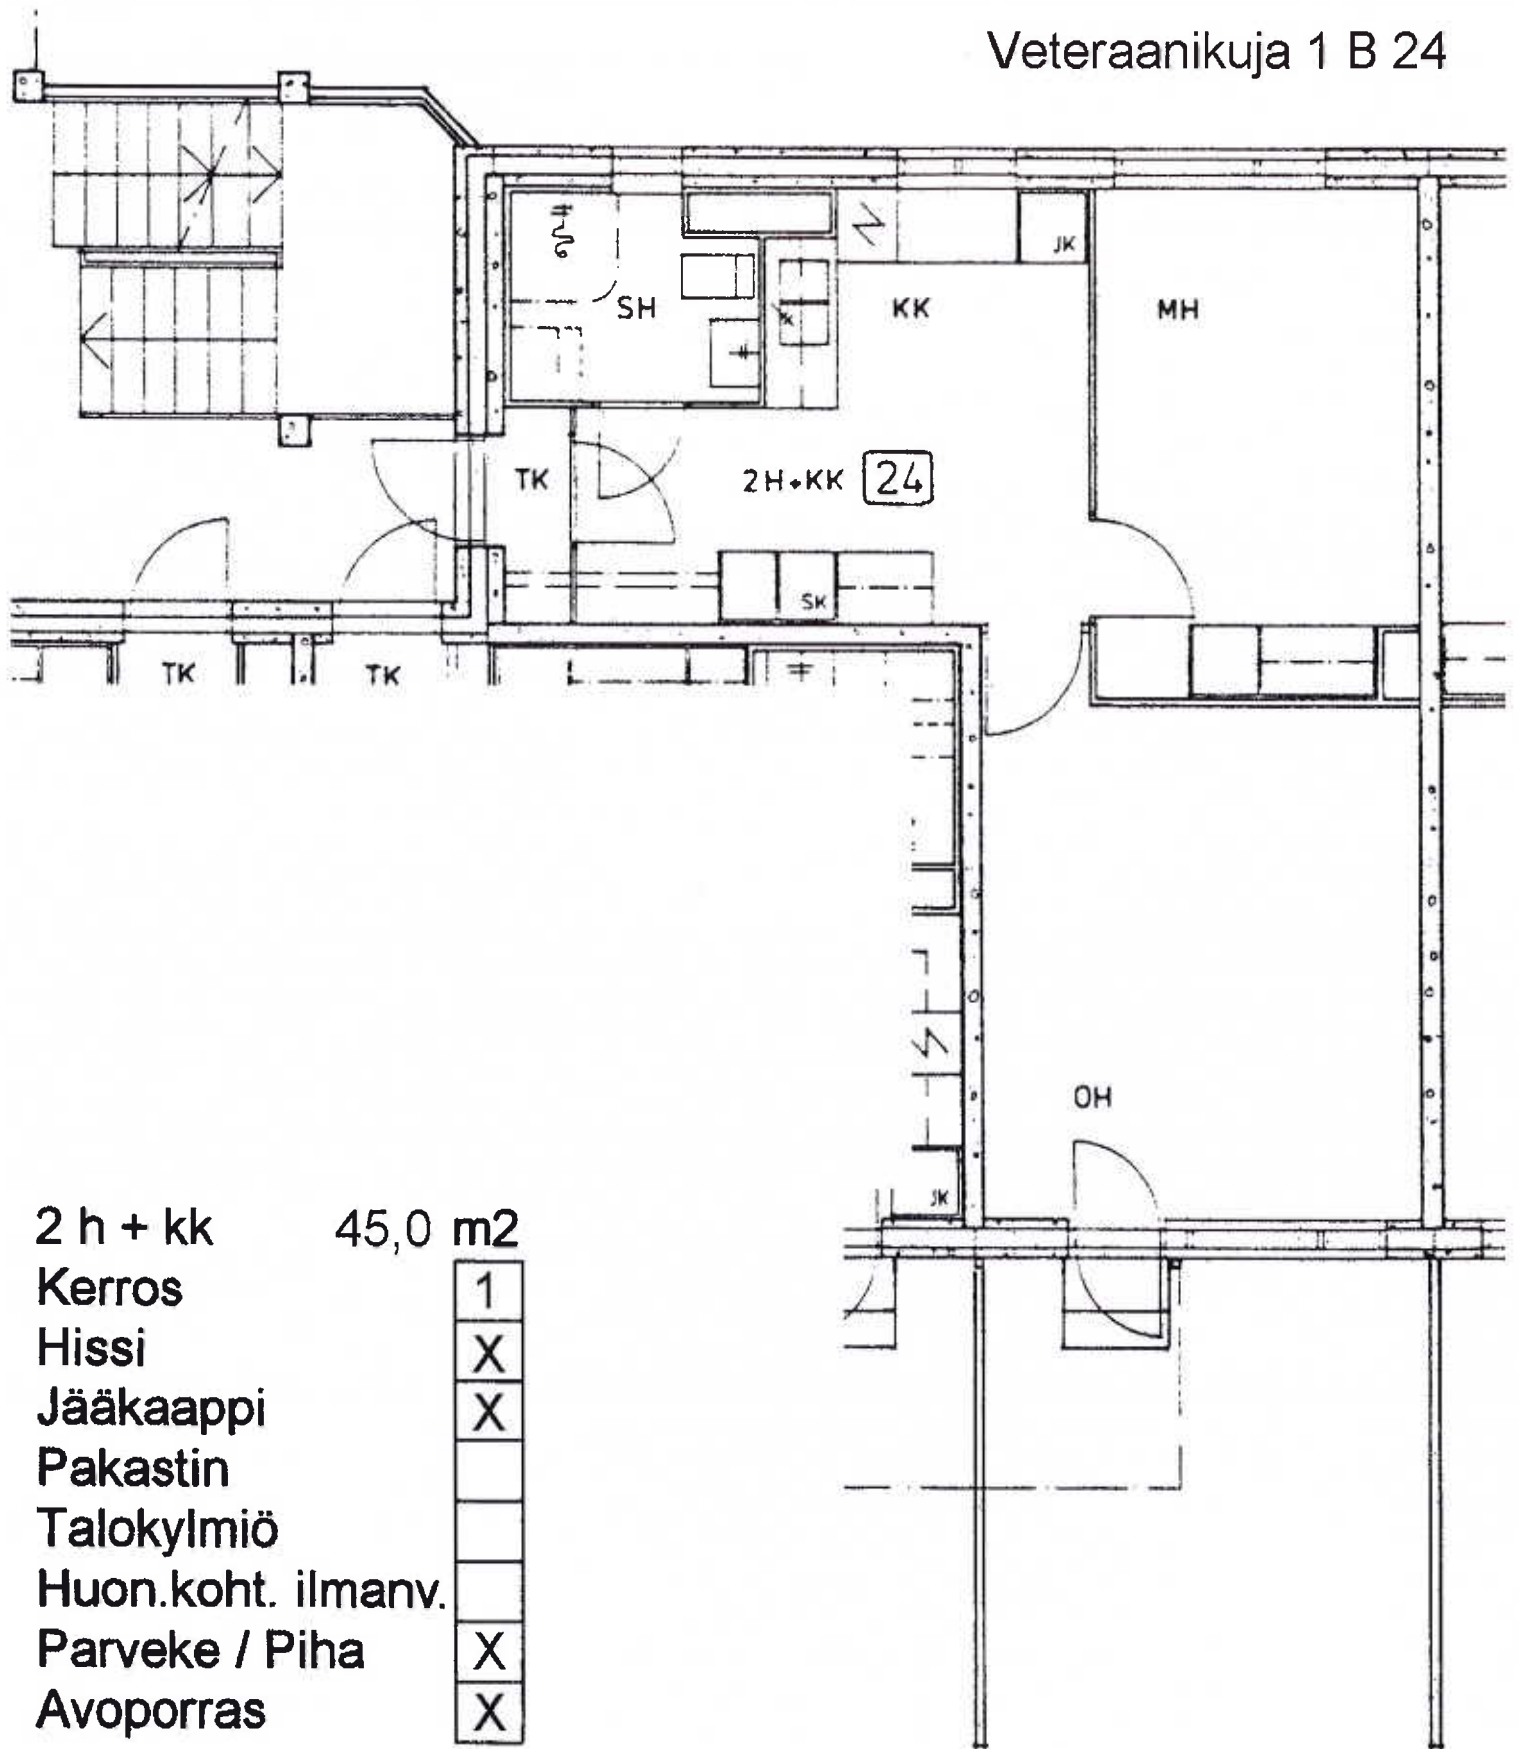

Veteraanikuja 1 A 1

1 h + kk

29,0 m²

Kerros

1

Hissi

X

Jääkaappi

Veteraanikuja 1 A 3

1 h + kk	31,0 m ²
Kerros	1
Hissi	X
Jääkaappi	X
Pakastin	
Talokylmiö	
Huon.koht. ilmanv.	
Parveke / Piha	X
Avoporras	X

Veteraanikuja 1 A 5

1 h + kk 29,5 m²

Kerros	1
Hissi	X
Jääkaappi	X
Pakastin	
Talokylmiö	
Huon.koht. ilmanv.	
Parveke / Piha	X
Avoporras	X

Veteraanikuja 1 B 24

2 h + kk	45,0 m ²
Kerros	1
Hissi	X
Jääkaappi	X
Pakastin	
Talokylmiö	
Huon.koht. ilmanv.	
Parveke / Piha	X
Avoporras	X

Veteraanikuja 1 E 77

3 h + k

Kerros

Hissi

Jääkaappi

Pakastin

Talokylmiö

Huon.koht. ilmanv.

Parveke / Piha

Avoporras

74,5 m²

1	X	X				X	X
---	---	---	--	--	--	---	---