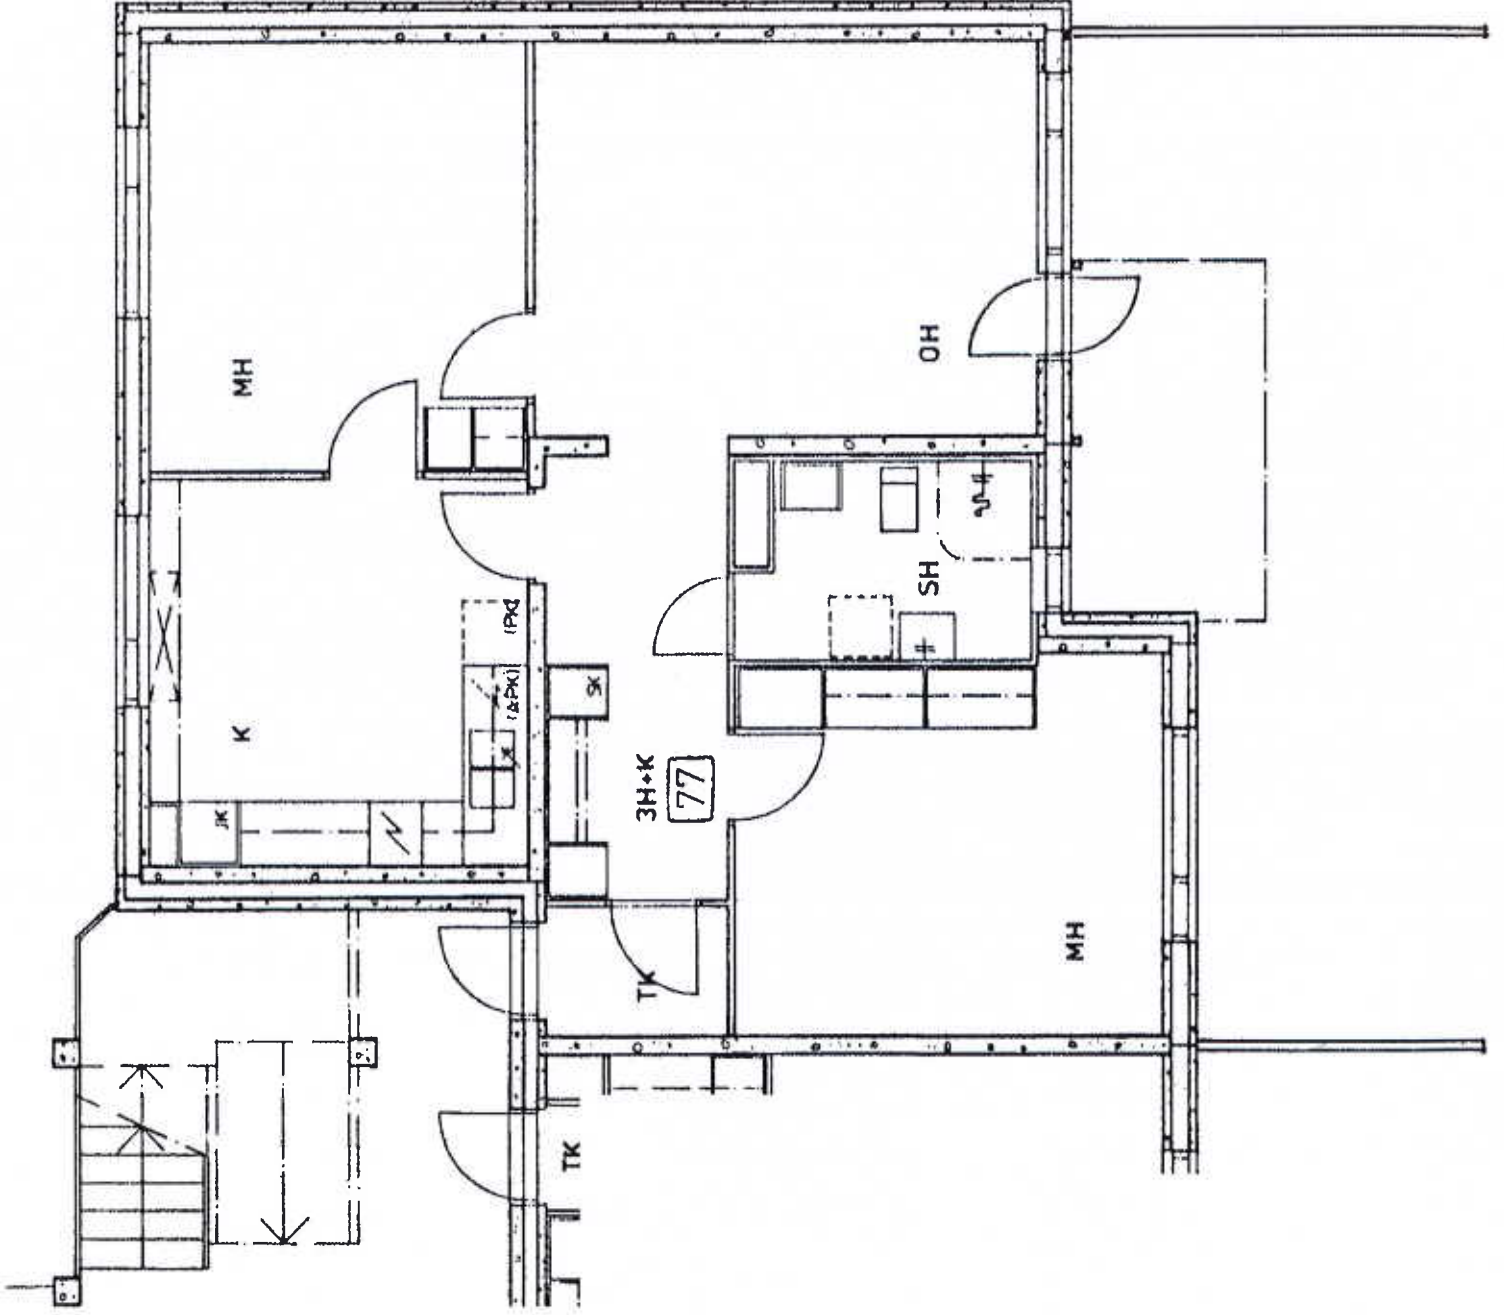

Veteraanikuja 1 E 77

3 h + k

Kerros

Hissi

Jääkaappi

Pakastin

Talokylmiö

Huon.koht. ilmanv.

Parveke / Piha

Avoporras

74,5 m²

1	X	X				X	X