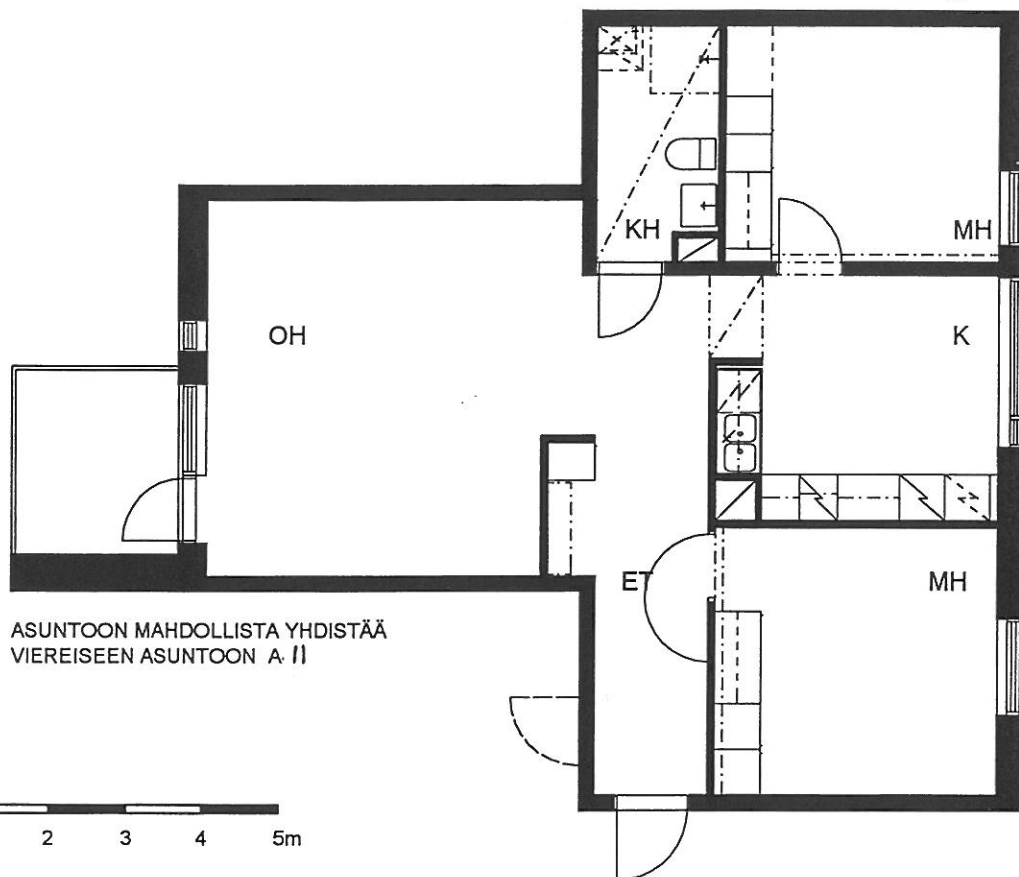

PUOTILAN KIIINTEISTÖT OY / VIRVATULENTIE

HELSINGIN KAUPUNGIN ASUNTOTUOTANTOTOIMISTO

ASUNTO   **A 12**

3H+K   77,5 m²

3. KERROS