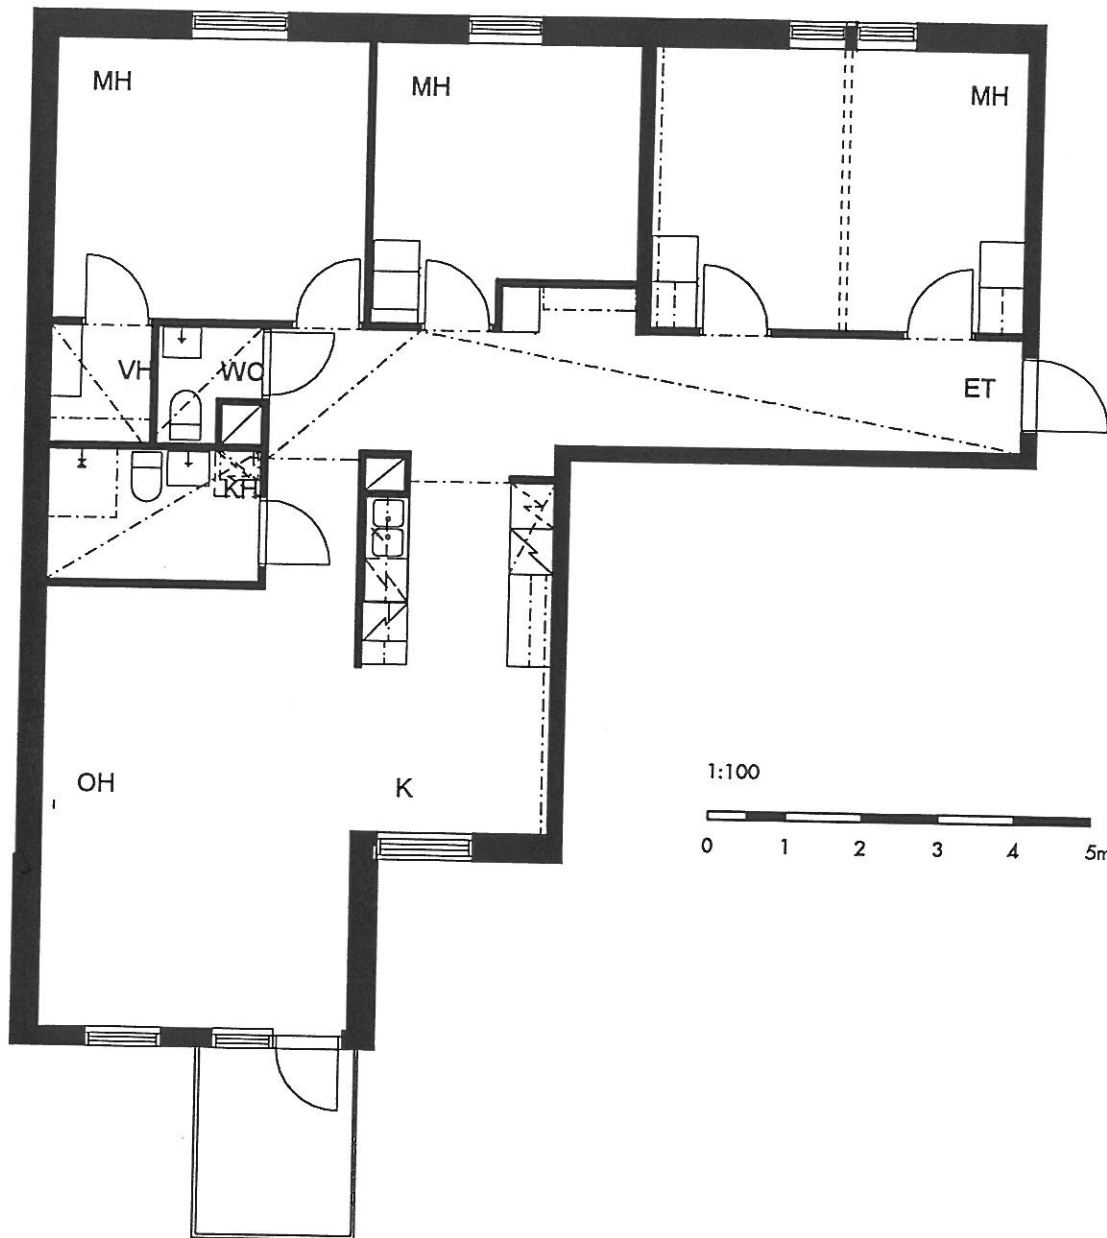

PUOTILAN KIIINTEISTÖT OY / VIRVATULENTIE

HELSINGIN KAUPUNGIN ASUNTOTUOTANTOTOIMISTO

ASUNTO B 27

4-5H+K 111,5 m²

2. KERROS