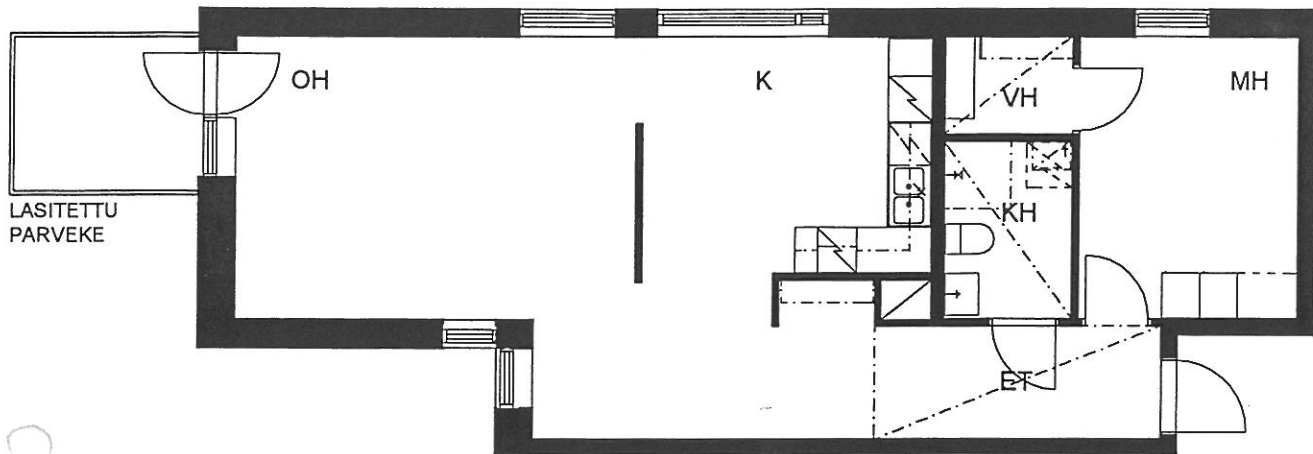

PUOTILAN KIIINTEISTÖT OY / VIRVATULENTIE

HELSINGIN KAUPUNGIN ASUNTOTUOTANTOTOIMISTO

1:100