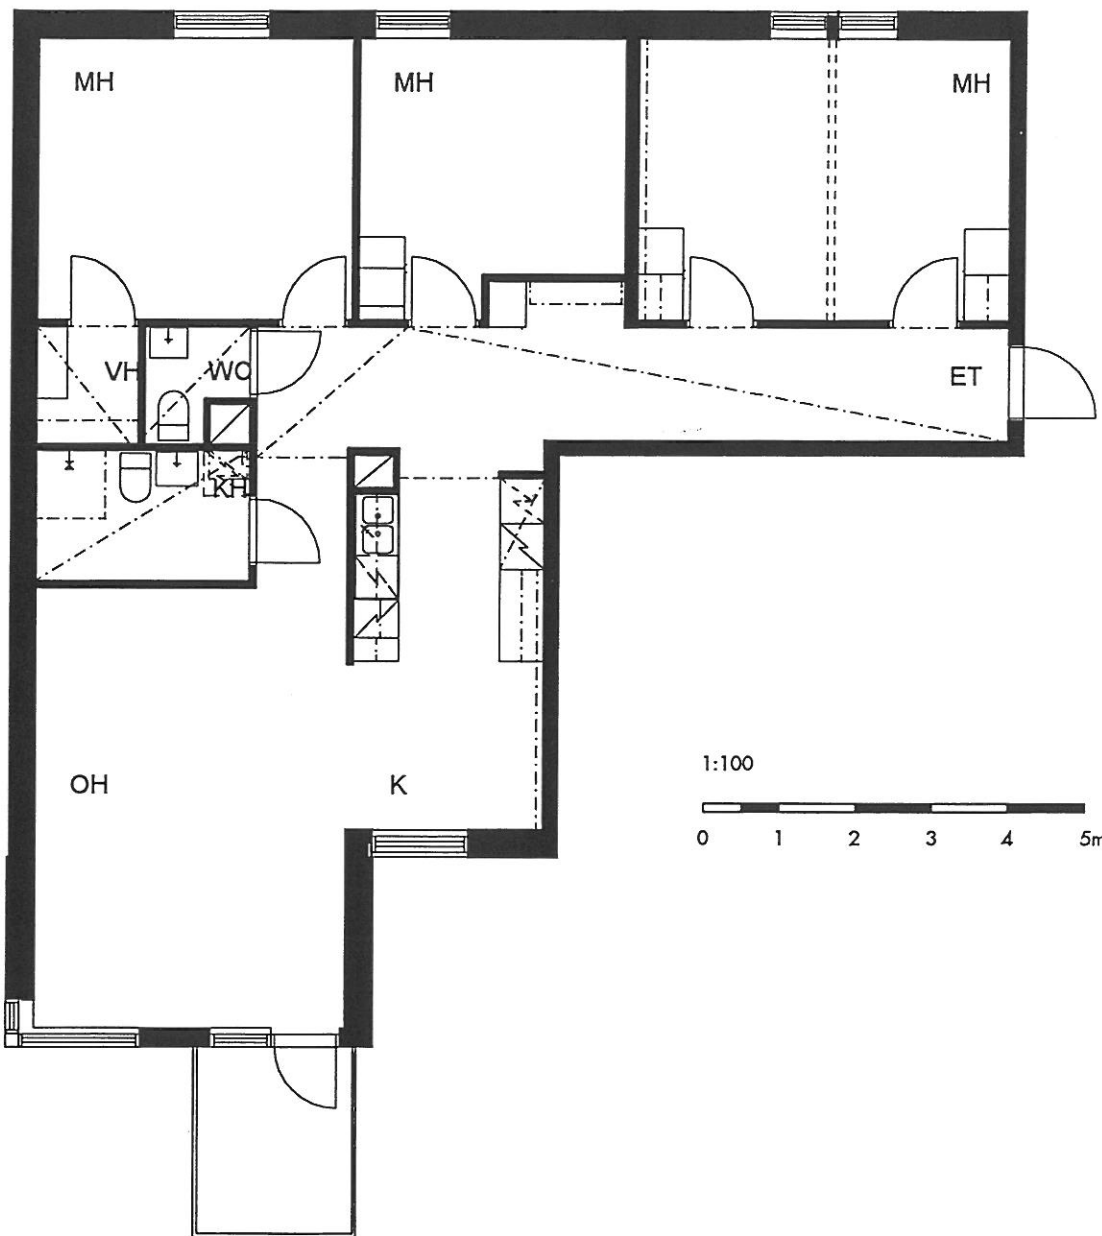

PUOTILAN KIINTEISTÖT OY / VIRVATULENTIE

HELSINGIN KAUPUNGIN ASUNTOTUOTANTOTOIMISTO

ASUNTO B 35
4-5H+K 111,5 m²
4. KERROS