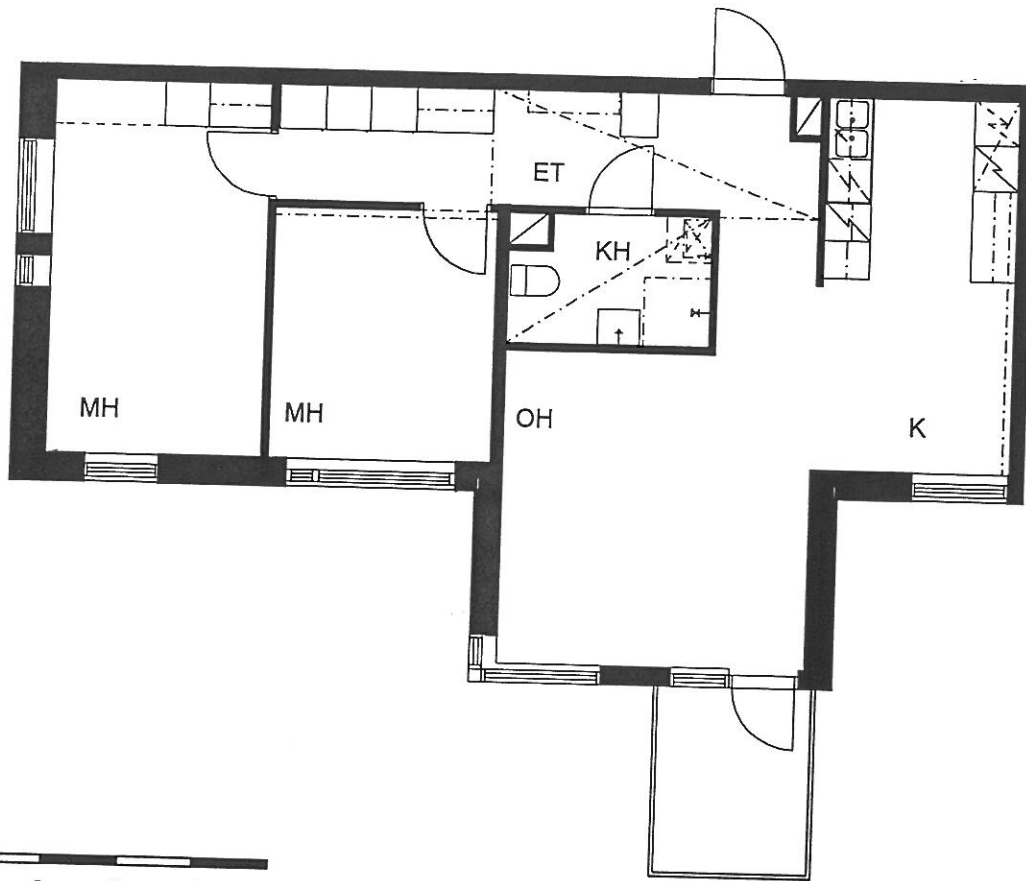

PUOTILAN KIIINTEISTÖT OY / VIRVATULENTIE

HELSINGIN KAUPUNGIN ASUNTOTUOTANTOTOIMISTO

ASUNTO C 60

3H+K 86,0 m²

4. KERROS

PUOTILAN KIIINTEISTÖT OY / VIRVATULENTIE

HELSINGIN KAUPUNGIN ASUNTOTUOTANTOTOIMISTO

1:100

ASUNTO C 61

3H+K 72,5 m²

4. KERROS

PUOTILAN KIINTEISTÖT OY / VIRVATULENTIE

HELSINGIN KAUPUNGIN ASUNTOTUOTANTOTOIMISTO

1:100

ASUNTO C 62

2H+K 64,5 m²