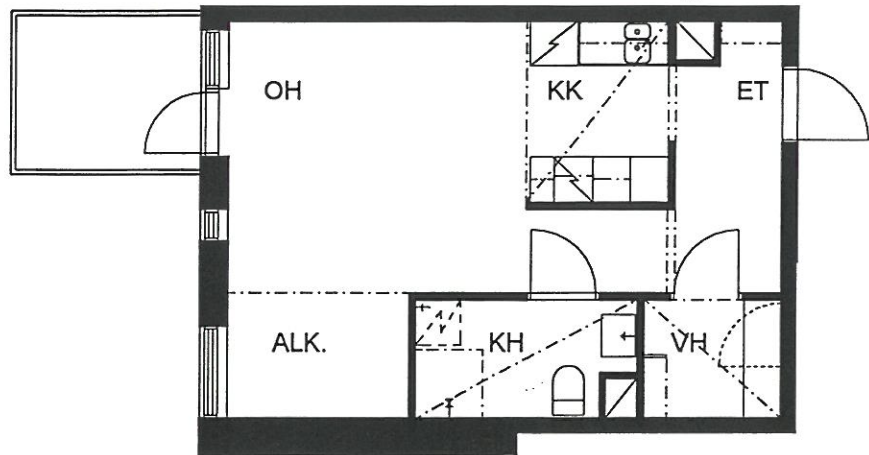

PUOTILAN KIIINTEISTÖT OY / VIRVATULENTIE

HELSINGIN KAUPUNGIN ASUNTOTUOTANTOTOIMISTO

1:100

ASUNTO A 17

2H+K 52,0 m²

5. KERROS

PUOTILAN KIINTEISTÖT OY / VIRVATULENTIE

HELSINGIN KAUPUNGIN ASUNTOTUOTANTOTOIMISTO