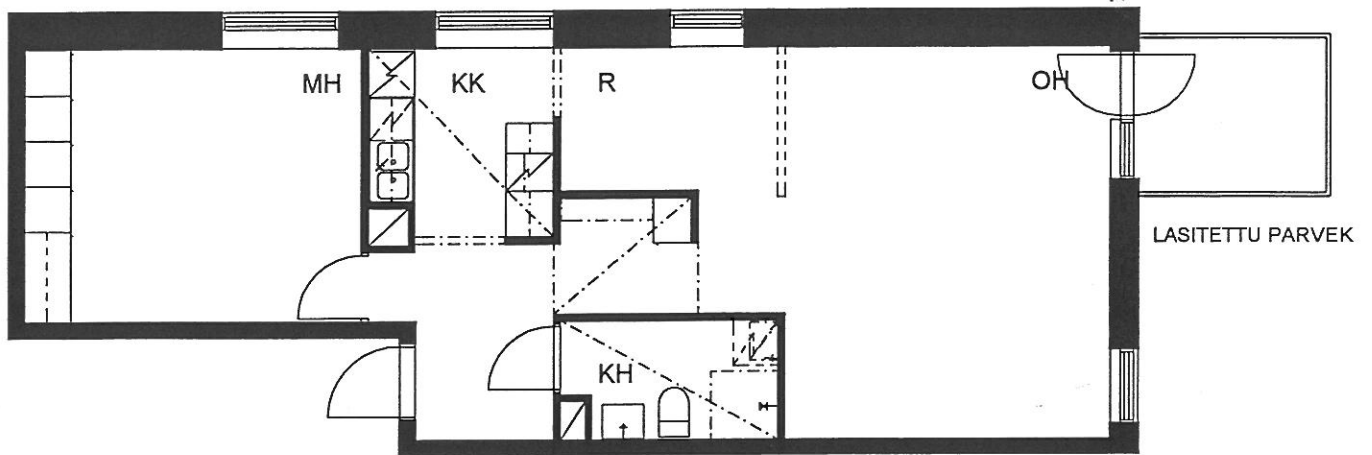

PUOTILAN KIINTEISTÖT OY / VIRVATULENTIE

HELSINGIN KAUPUNGIN ASUNTOTUOTANTOTOIMISTO

1:100

ASUNTO B 41

3H+K 86,5 m²

5. KERROS

PUOTILAN KIINTEISTÖT OY / VIRVATULENTIE

HELSINGIN KAUPUNGIN ASUNTOTUOTANTOTOIMISTO