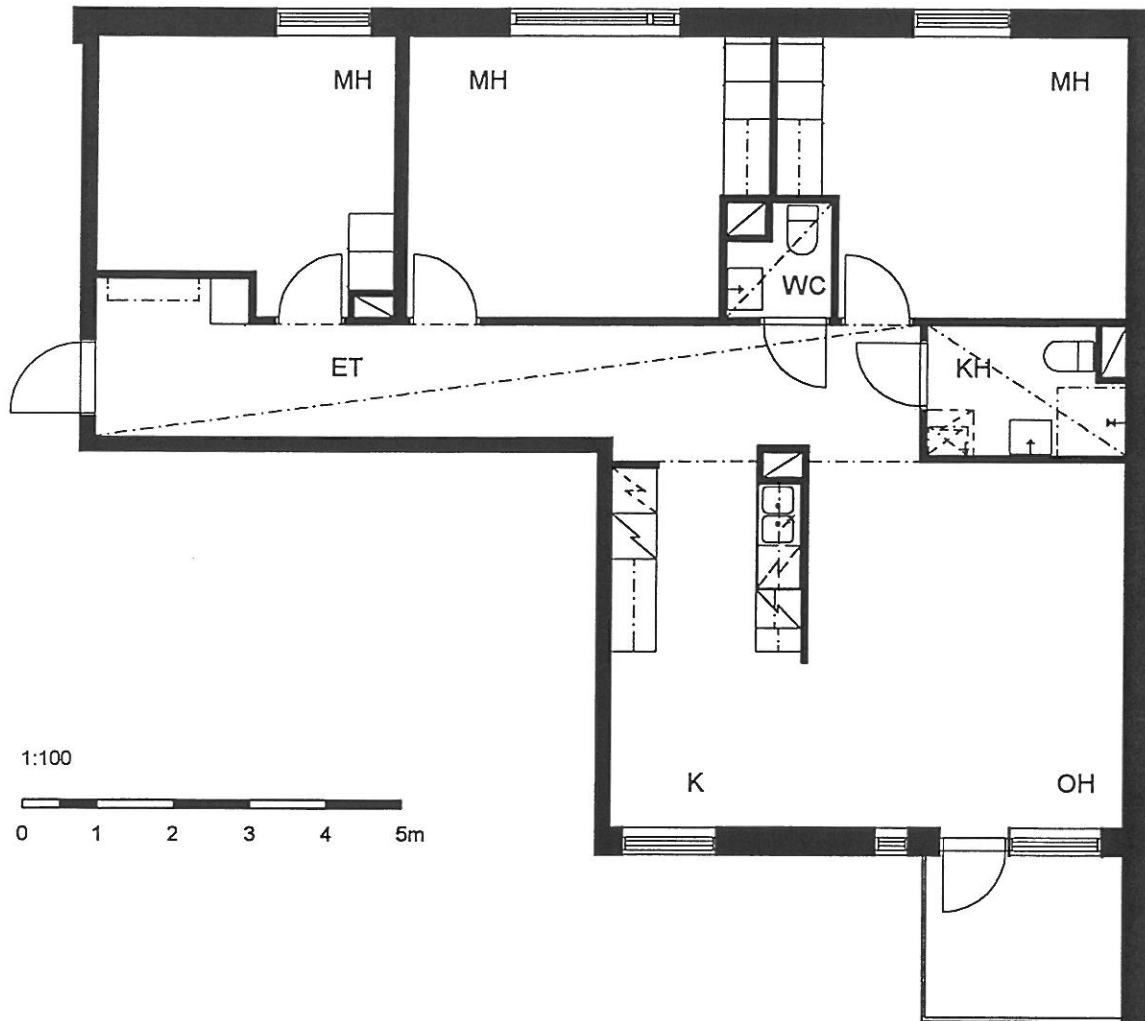

PUOTILAN KIINTEISTÖT OY / VIRVATULENTIE

HELSINGIN KAUPUNGIN ASUNTOTUOTANTOTOIMISTO

1:100