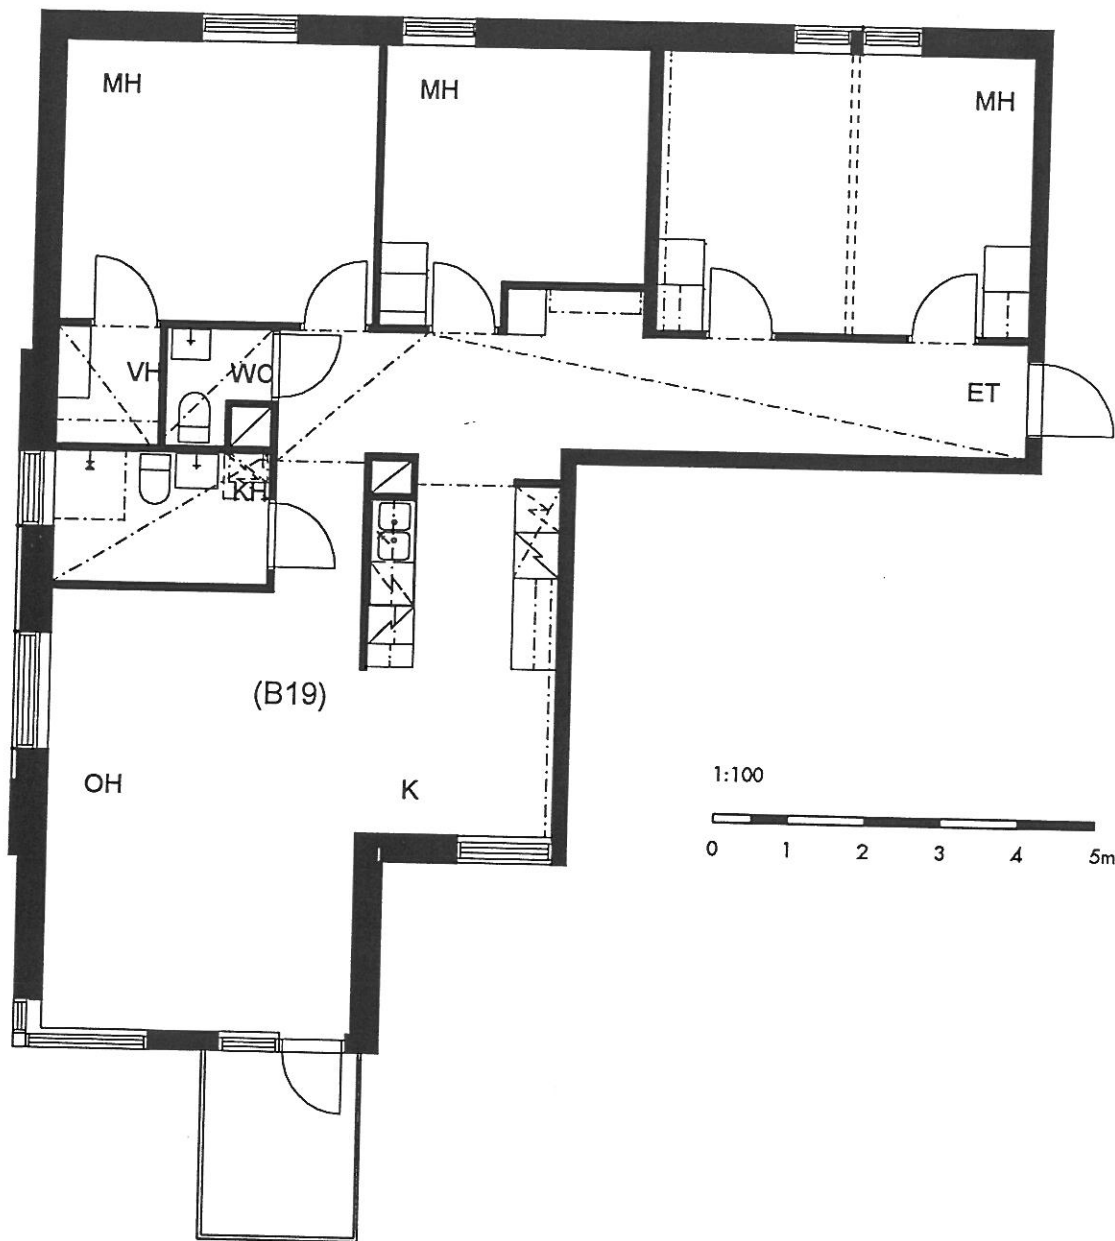

HELSINGIN KAUPUNGIN ASUNTOTUOTANTOTOIMISTO

1:100

ASUNTO B 38

2H+KK+R 65,5 m²

4. KERROS

PUOTILAN KIINTEISTÖT OY / VIRVATULENTIE

HELSINGIN KAUPUNGIN ASUNTOTUOTANTOTOIMISTO

ASUNTO B 39