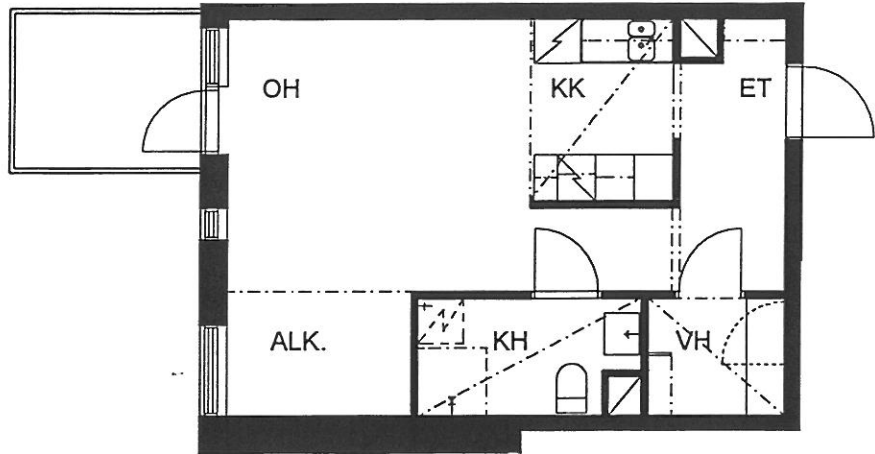

HELSINGIN KAUPUNGIN ASUNTOTUOTANTOTOIMISTO

ASUNTO A 8

3H+K 77,5 m²

2. KERROS

PUOTILAN KIIINTEISTÖT OY / VIRVATULENTIE

HELSINGIN KAUPUNGIN ASUNTOTUOTANTOTOIMISTO

1:100

ASUNTO A 9

2H+K 52,0 m²

3. KERROS

PUOTILAN KIIINTEISTÖT OY / VIRVATULENTIE

HELSINGIN KAUPUNGIN ASUNTOTUOTANTOTOIMISTO

ASUNTOON MAHDOLLISTA
YHDISTÄÄ VIEREISEEN
ASUNTOON A9

1:100

0 1 2 3 4 5m

ASUNTO A 10