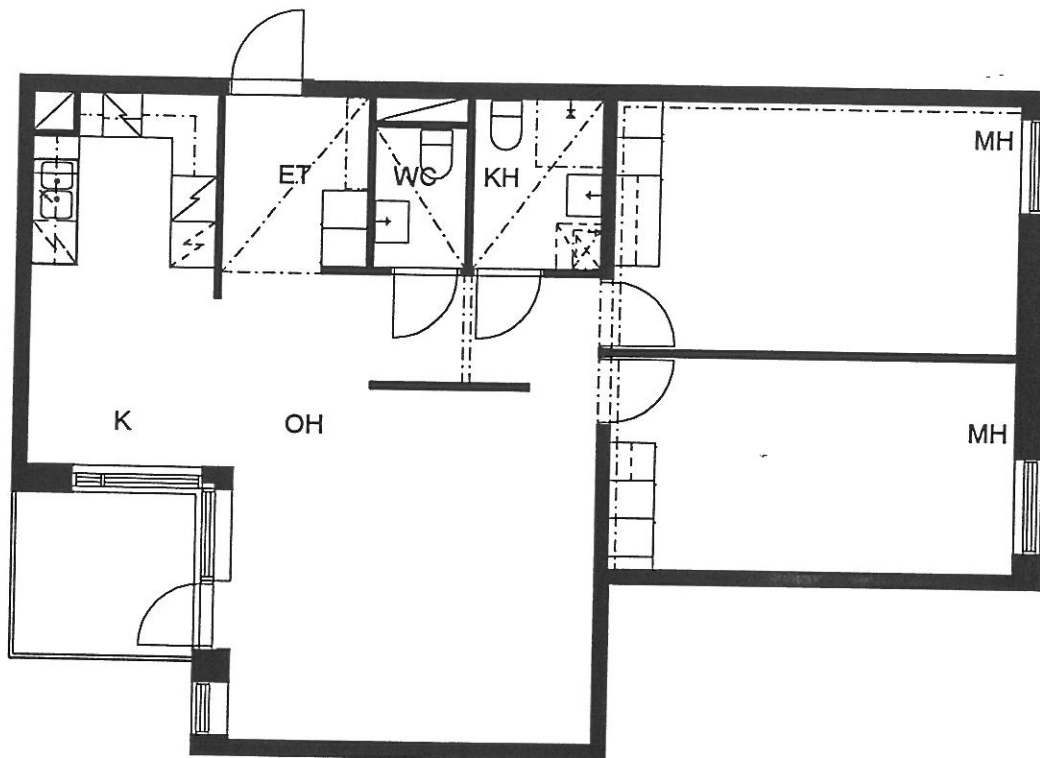

PUOTILAN KIIINTEISTÖT OY / VIRVATULENTIE

HELSINGIN KAUPUNGIN ASUNTOTUOTANTOTOIMISTO

ASUNTO B 27

4-5H+K 111,5 m²

2. KERROS

PUOTILAN KIIINTEISTÖT OY / VIRVATULENTIE

HELSINGIN KAUPUNGIN ASUNTOTUOTANTOTOIMISTO

1:100

ASUNTO B 28

2H+KK+R 56,5 m²

2. KERROS

PUOTILAN KIINTEISTÖT OY / VIRVATULENTIE

HELSINGIN KAUPUNGIN ASUNTOTUOTANTOTOIMISTO

1:100

ASUNTO B 29

3H+K 86,5 m²