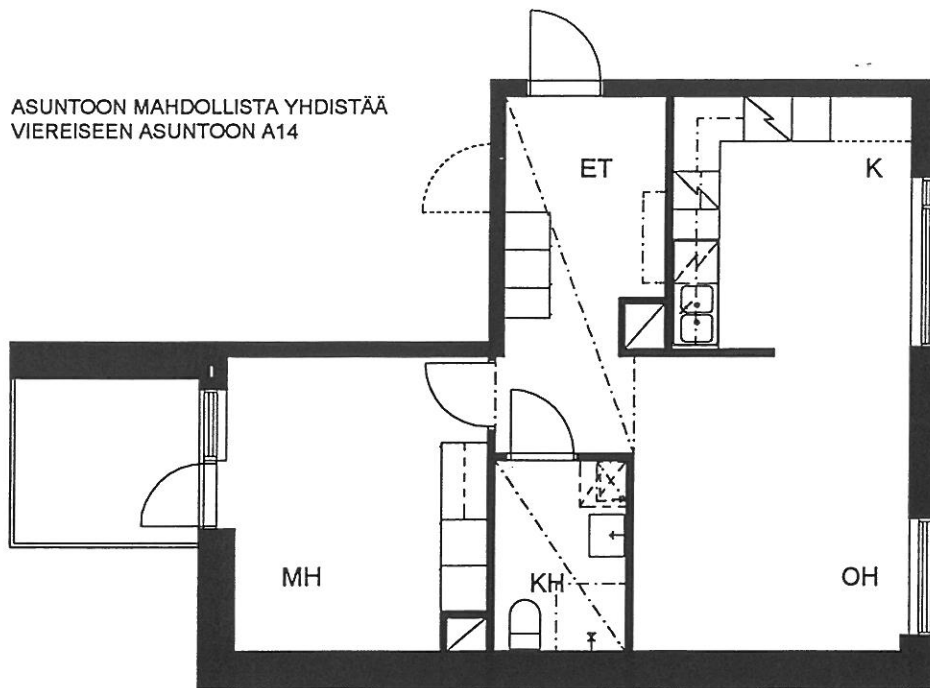

3. KERROS

PUOTILAN KIIINTEISTÖT OY / VIRVATULENTIE

HELSINGIN KAUPUNGIN ASUNTOTUOTANTOTOIMISTO

ASUNTO **A 12**

3H+K 77,5 m²

3. KERROS

PUOTILAN KIIINTEISTÖT OY / VIRVATULENTIE

HELSINGIN KAUPUNGIN ASUNTOTUOTANTOTOIMISTO

1:100

ASUNTO A 13

2H+K 52,0 m²

4. KERROS

PUOTILAN KIIINTEISTÖT OY / VIRVATULENTIE

HELSINGIN KAUPUNGIN ASUNTOTUOTANTOTOIMISTO

ASUNTOON MAHDOLLISTA
YHDISTÄÄ VIEREISEEN
ASUNTOON A13

1:100