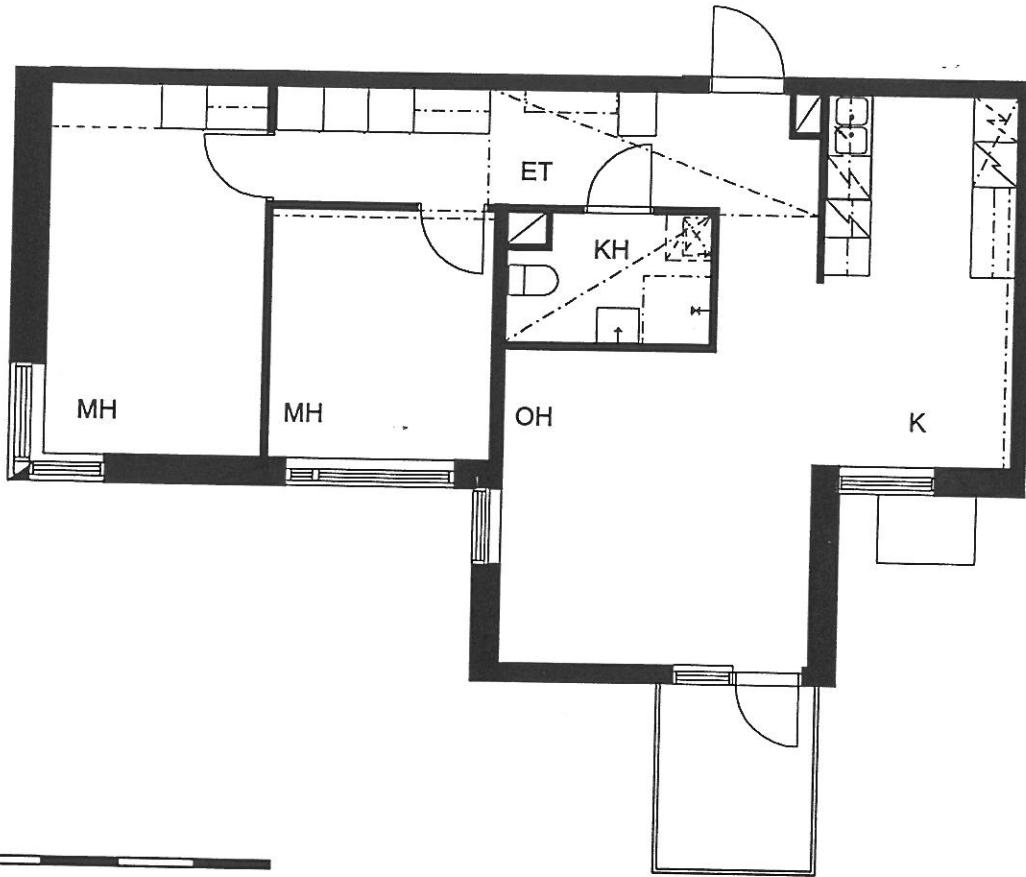

PUOTILAN KIIINTEISTÖT OY / VIRVATULENTIE

HELSINGIN KAUPUNGIN ASUNTOTUOTANTOTOIMISTO

1:100