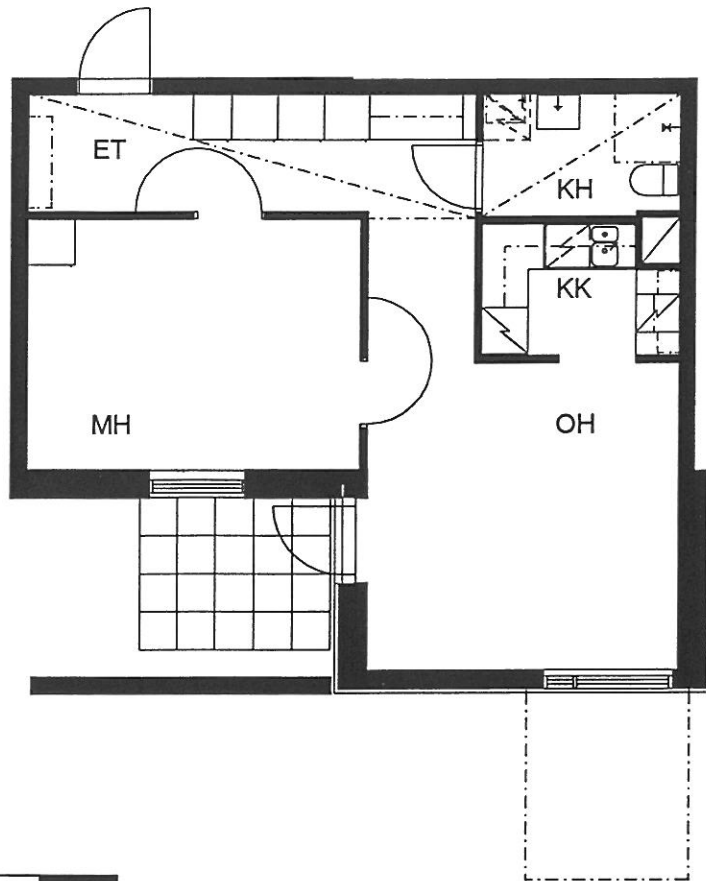

1:100

ASUNTO B 42

2H+KK+R 65,5 m²

5. KERROS

PUOTILAN KIINTEISTÖT OY / VIRVATULENTIE

HELSINGIN KAUPUNGIN ASUNTOTUOTANTOTOIMISTO

1:100

ASUNTO C 43

3-4H+K 86,0 m²

MAANTASOKERROS

PUOTILAN KIINTEISTÖT OY / VIRVATULENTIE

HELSINGIN KAUPUNGIN ASUNTOTUOTANTOTOIMISTO

1:100

ASUNTO C 44

2H+KK 52,5 m²

MAANTASOKERROS