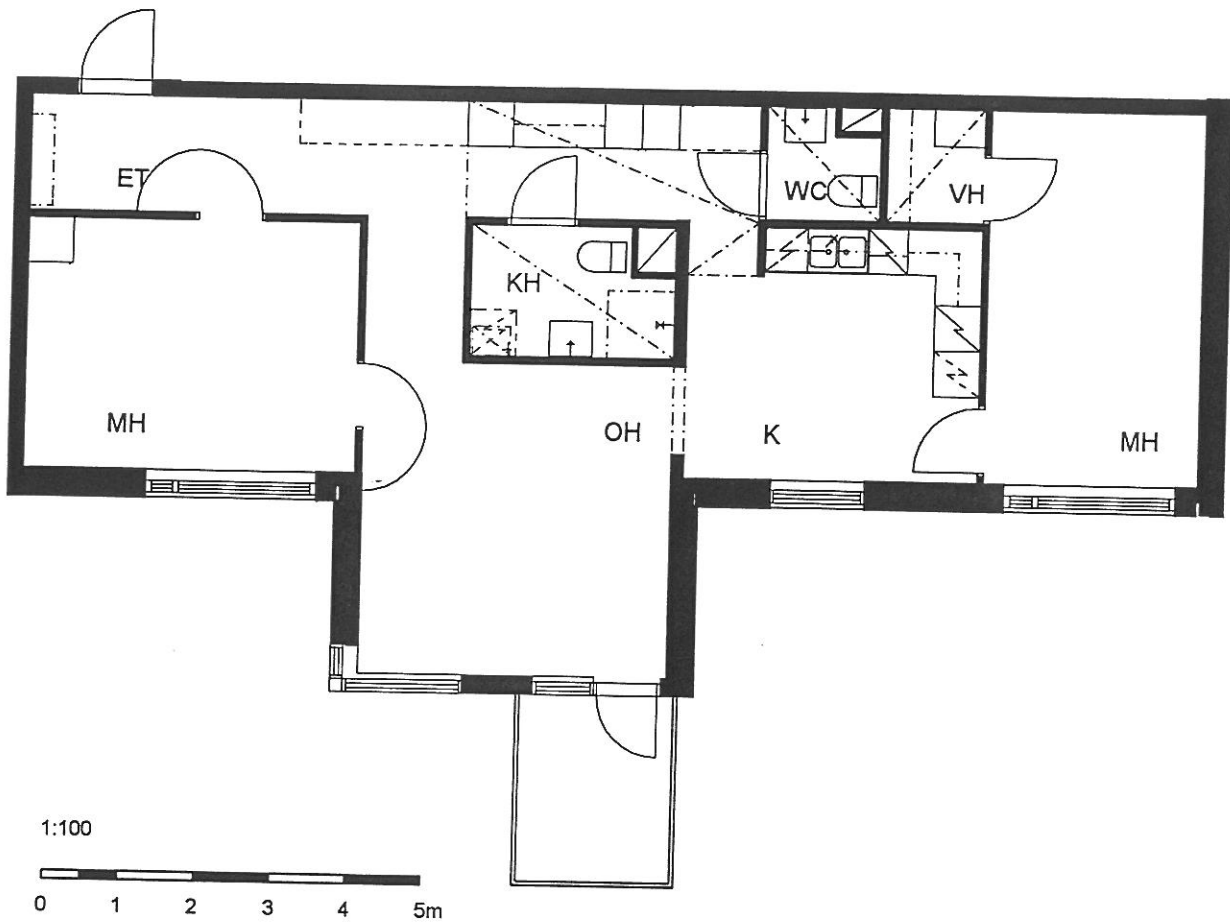

3H+K 72,5 m²

3. KERROS

PUOTILAN KIIINTEISTÖT OY / VIRVATULENTIE

HELSINGIN KAUPUNGIN ASUNTOTUOTANTOTOIMISTO

1:100

ASUNTO C 58

2H+K 64,5 m²

3. KERROS

PUOTILAN KIINTEISTÖT OY / VIRVATULENTIE

HELSINGIN KAUPUNGIN ASUNTOTUOTANTOTOIMISTO

YLÄKERTA 5. KERROS

ALAKERTA 4. KERROS

1:100

ASUNTO C 59

4H+K 102,0 m²

4. KERROS

PUOTILAN KIIINTEISTÖT OY / VIRVATULENTIE

HELSINGIN KAUPUNGIN ASUNTOTUOTANTOTOIMISTO

ASUNTO C 60

3H+K 86,0 m²

4. KERROS

PUOTILAN KIIINTEISTÖT OY / VIRVATULENTIE

HELSINGIN KAUPUNGIN ASUNTOTUOTANTOTOIMISTO

1:100