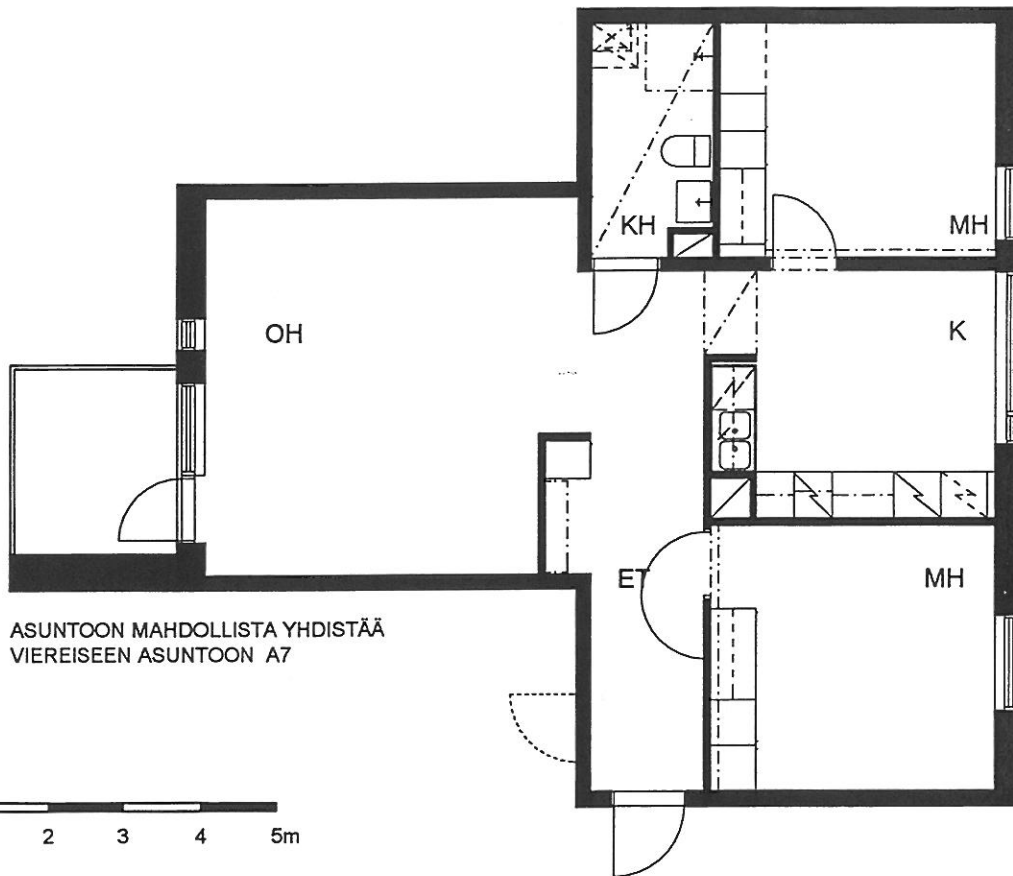

PUOTILAN KIIINTEISTÖT OY / VIRVATULENTIE

HELSINGIN KAUPUNGIN ASUNTOTUOTANTOTOIMISTO

ASUNTO A 8

3H+K 77,5 m²

2. KERROS