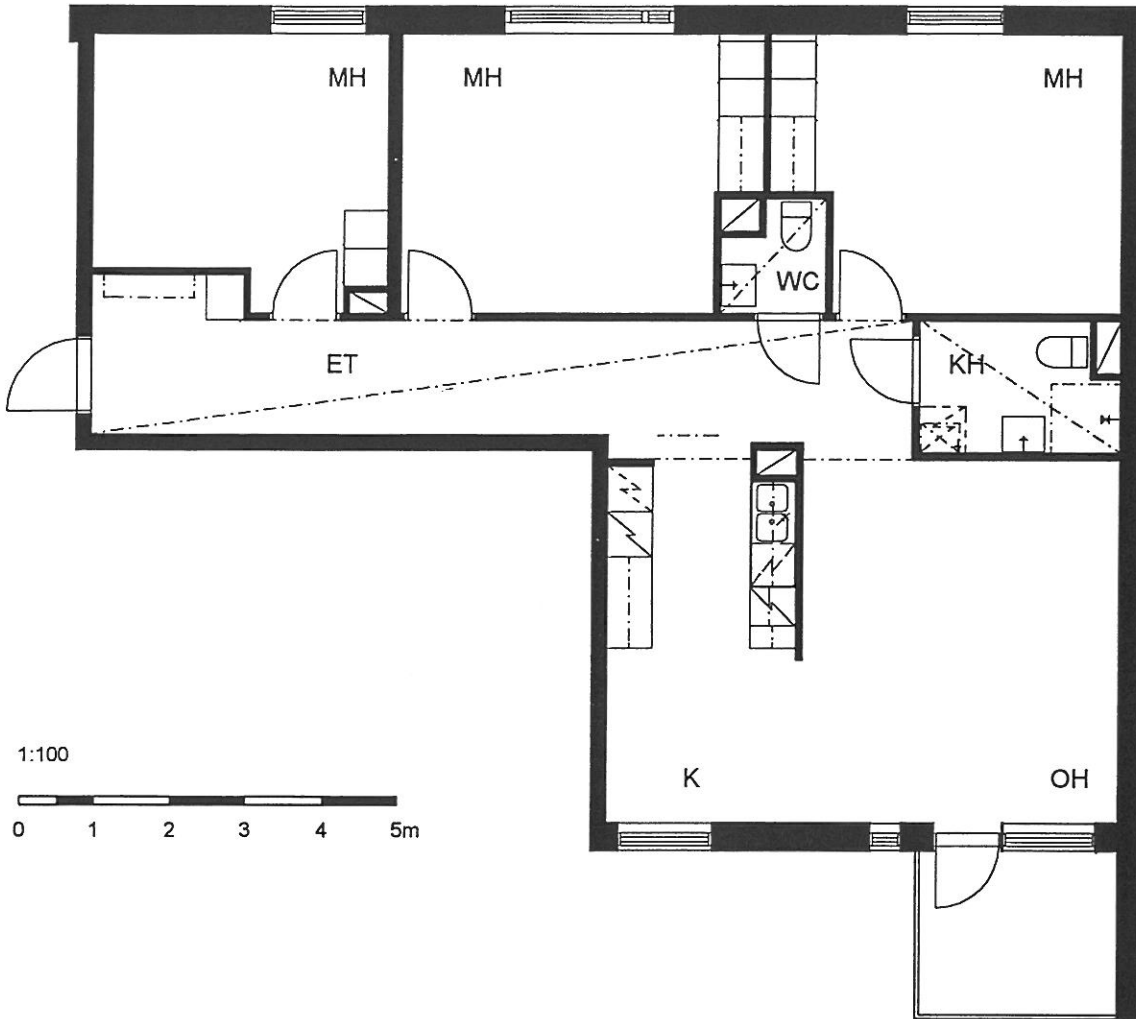

1:100

ASUNTO C 45

2H+K 63,0 m²

MAANTASOKERROS

PUOTILAN KIIINTEISTÖT OY / VIRVATULENTIE

HELSINGIN KAUPUNGIN ASUNTOTUOTANTOTOIMISTO

1:100

0 1 2 3 4 5m

ASUNTO C 47

4H+K 104,5 m²

1. KERROS

PUOTILAN KIINTEISTÖT OY / VIRVATULENTIE

HELSINGIN KAUPUNGIN ASUNTOTUOTANTOTOIMISTO

1:100

ASUNTO C 48

2H+KK 52,5 m²