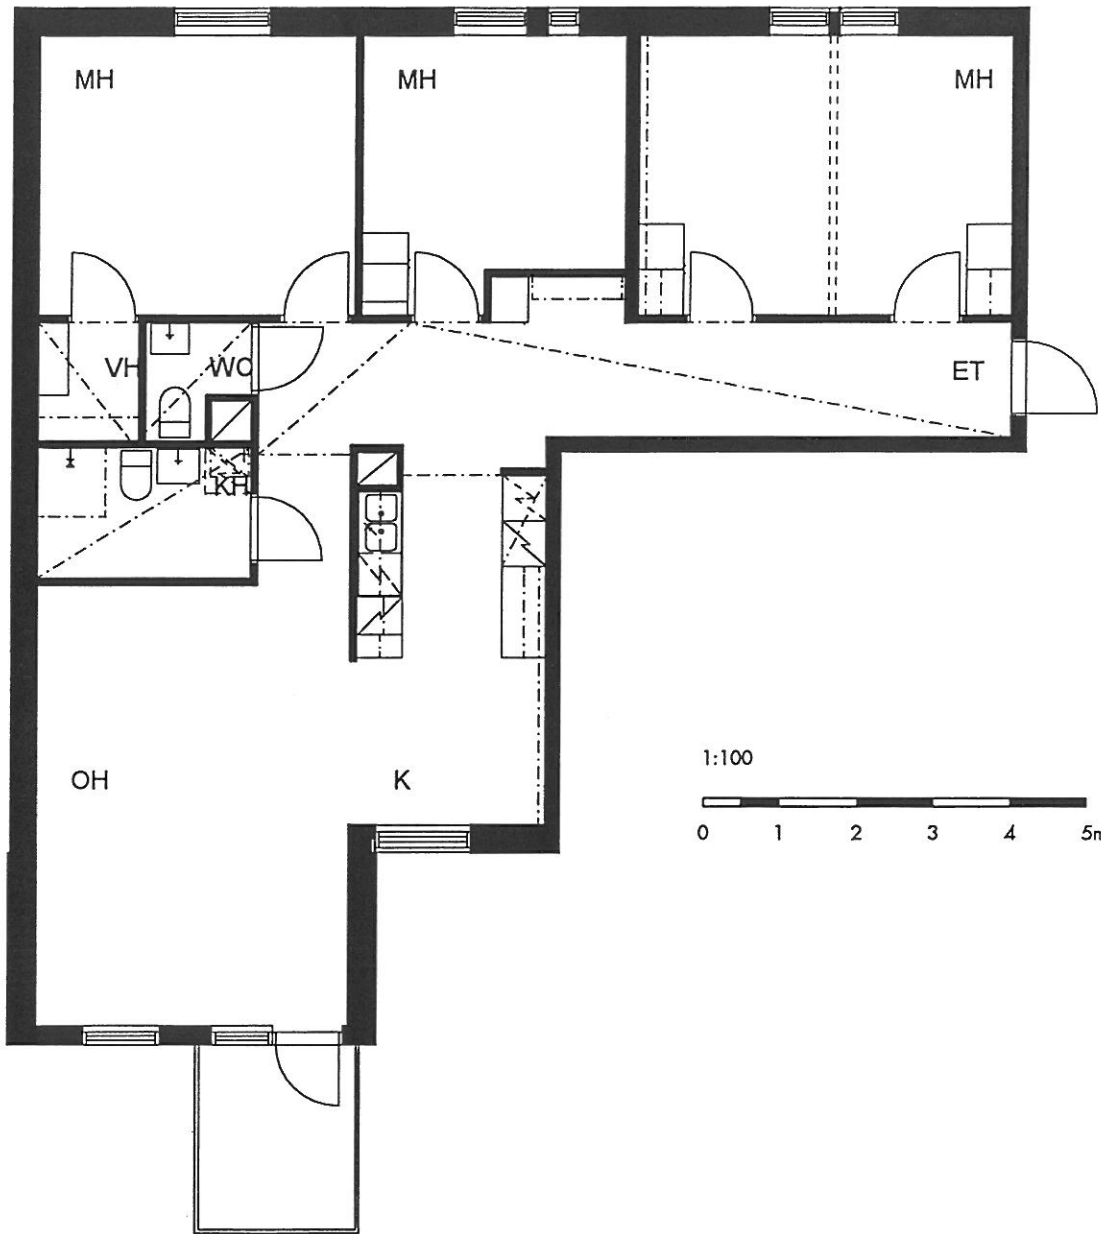

PUOTILAN KIIINTEISTÖT OY / VIRVATULENTIE

HELSINGIN KAUPUNGIN ASUNTOTUOTANTOTOIMISTO

ASUNTO B 31

4-5H+K 111,5 m²

3. KERROS