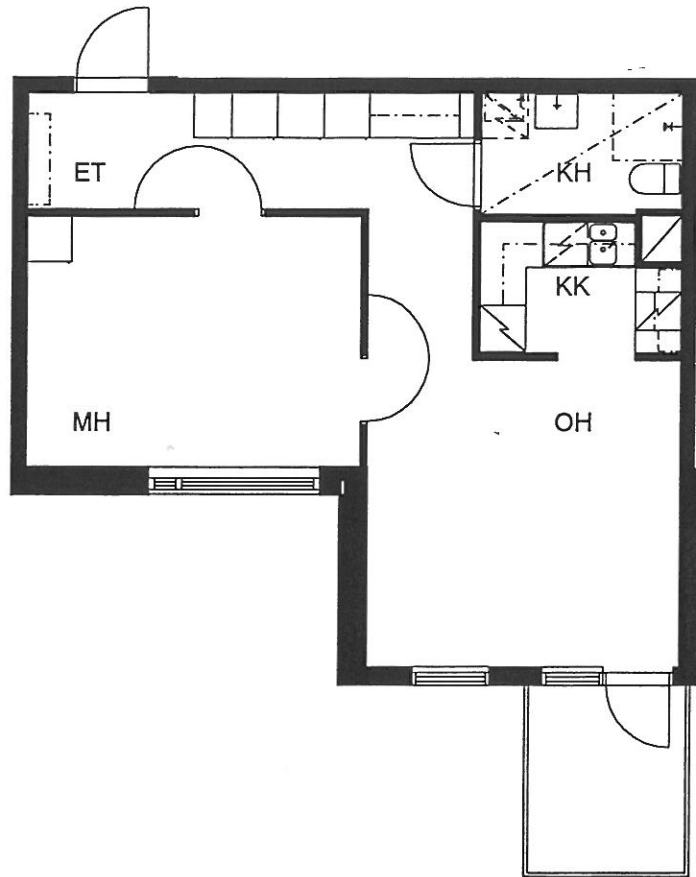

1:100

ASUNTO C 45

2H+K 63,0 m²

MAANTASOKERROS

PUOTILAN KIIINTEISTÖT OY / VIRVATULENTIE

HELSINGIN KAUPUNGIN ASUNTOTUOTANTOTOIMISTO

1:100

0 1 2 3 4 5m

ASUNTO C 47

4H+K 104,5 m²

1. KERROS

PUOTILAN KIINTEISTÖT OY / VIRVATULENTIE

HELSINGIN KAUPUNGIN ASUNTOTUOTANTOTOIMISTO

1:100

ASUNTO C 48

2H+KK 52,5 m²