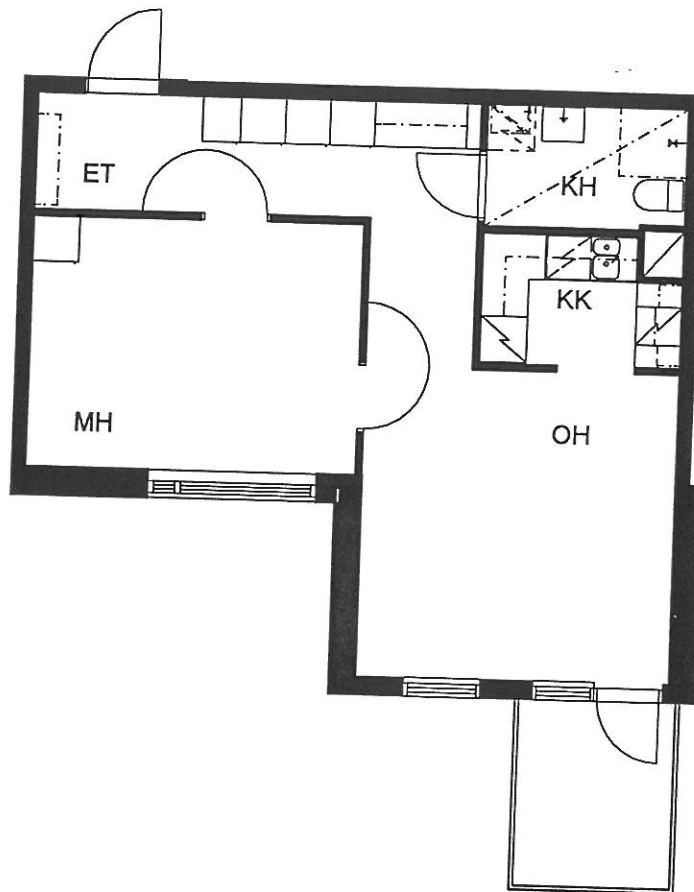

HELSINGIN KAUPUNGIN ASUNTOTUOTANTOTOIMISTO

1:100

ASUNTO C 50

2H+K 64,5 m²

1. KERROS

PUOTILAN KIINTEISTÖT OY / VIRVATULENTIE

HELSINGIN KAUPUNGIN ASUNTOTUOTANTOTOIMISTO

1:100

ASUNTO C 51

4H+K 104,5 m²

2. KERROS

PUOTILAN KIINTEISTÖT OY / VIRVATULENTIE

HELSINGIN KAUPUNGIN ASUNTOTUOTANTOTOIMISTO

1:100

ASUNTO C 52

2H+KK 52,5 m²