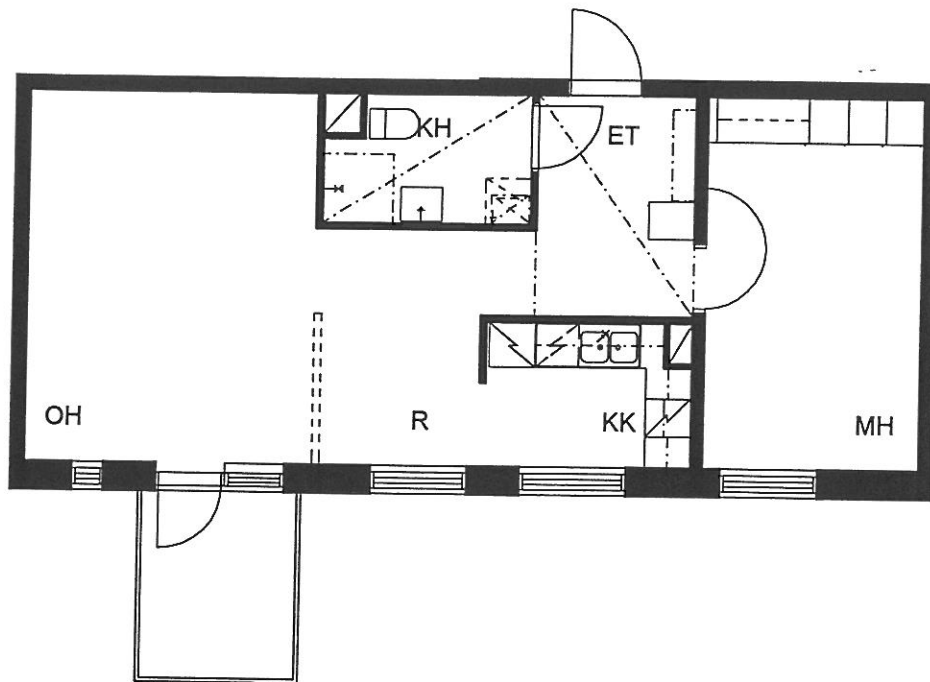

PUOTILAN KIIINTEISTÖT OY / VIRVATULENTIE

HELSINGIN KAUPUNGIN ASUNTOTUOTANTOTOIMISTO

ASUNTO B 27

4-5H+K 111,5 m²

2. KERROS

PUOTILAN KIIINTEISTÖT OY / VIRVATULENTIE

HELSINGIN KAUPUNGIN ASUNTOTUOTANTOTOIMISTO

1:100