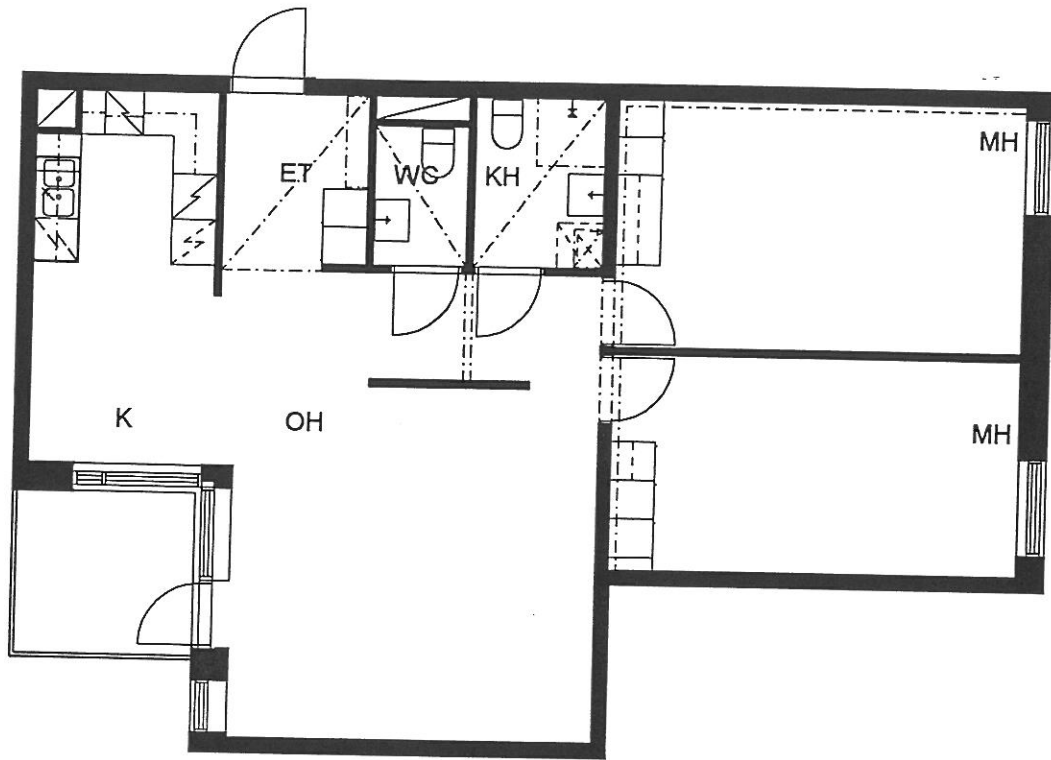

PUOTILAN KIINTEISTÖT OY / VIRVATULENTIE

HELSINGIN KAUPUNGIN ASUNTOTUOTANTOTOIMISTO

1:100