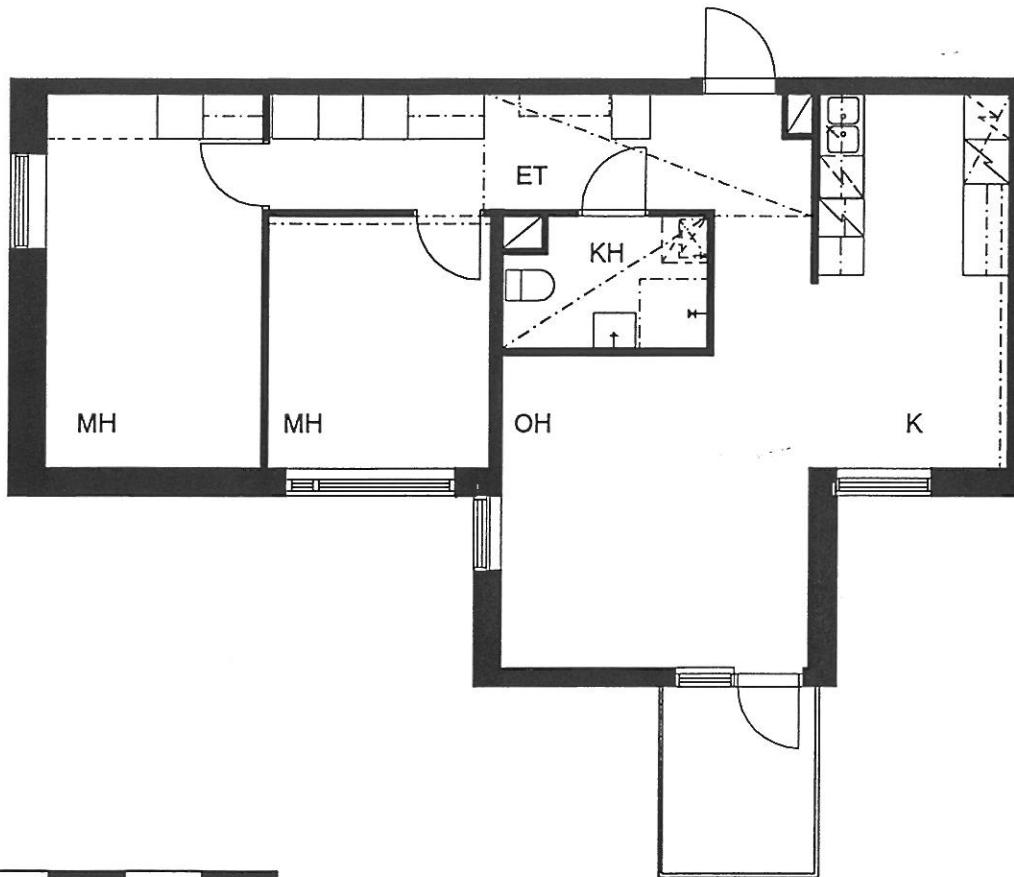

ASUNTO C 51

4H+K 104,5 m²

2. KERROS

PUOTILAN KIINTEISTÖT OY / VIRVATULENTIE

HELSINGIN KAUPUNGIN ASUNTOTUOTANTOTOIMISTO

1:100

ASUNTO C 52

2H+KK 52,5 m²

2. KERROS

PUOTILAN KIINTEISTÖT OY / VIRVATULENTIE

HELSINGIN KAUPUNGIN ASUNTOTUOTANTOTOIMISTO

1:100

ASUNTO

C 53

3H+K 72,5 m²

2. KERROS