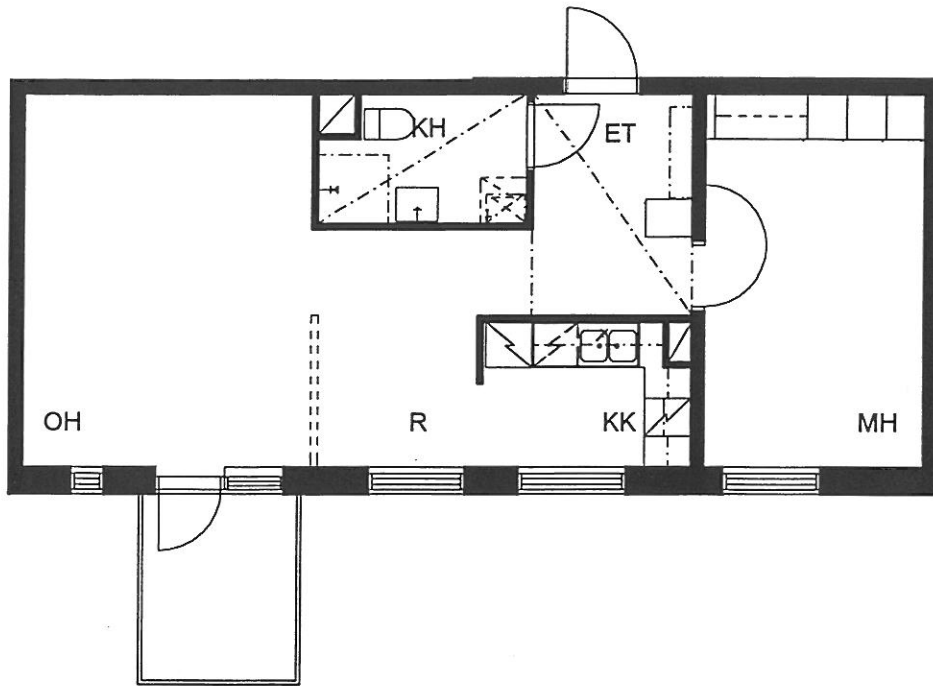

HELSINGIN KAUPUNGIN ASUNTOTUOTANTOTOIMISTO

ASUNTO B 23

4-5H+K 111,5 m²

1. KERROS

PUOTILAN KIIINTEISTÖT OY / VIRVATULENTIE

HELSINGIN KAUPUNGIN ASUNTOTUOTANTOTOIMISTO

1:100

ASUNTO B 24