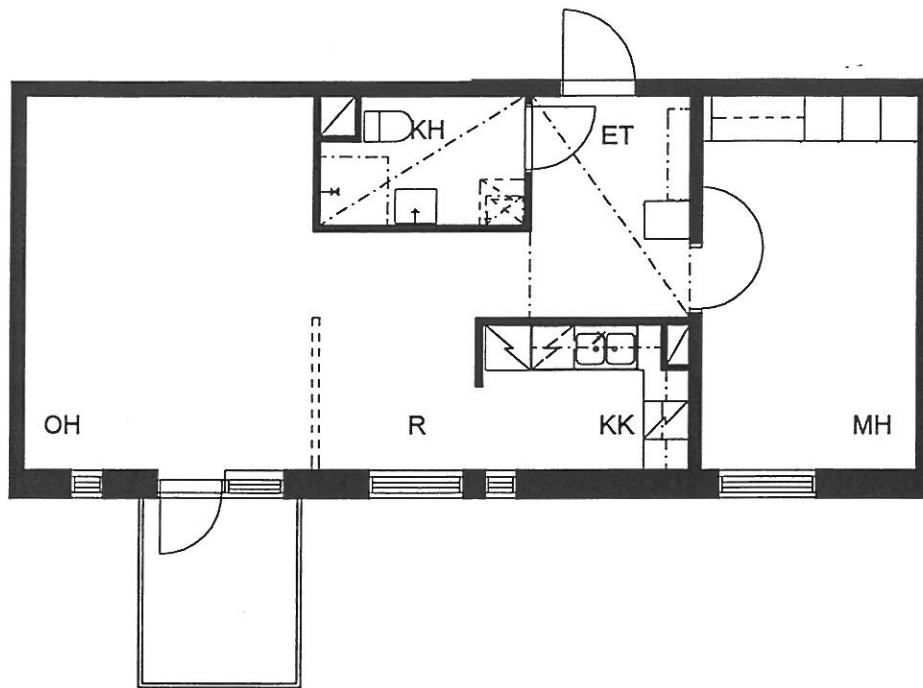

PUOTILAN KIIINTEISTÖT OY / VIRVATULENTIE

HELSINGIN KAUPUNGIN ASUNTOTUOTANTOTOIMISTO

1:100