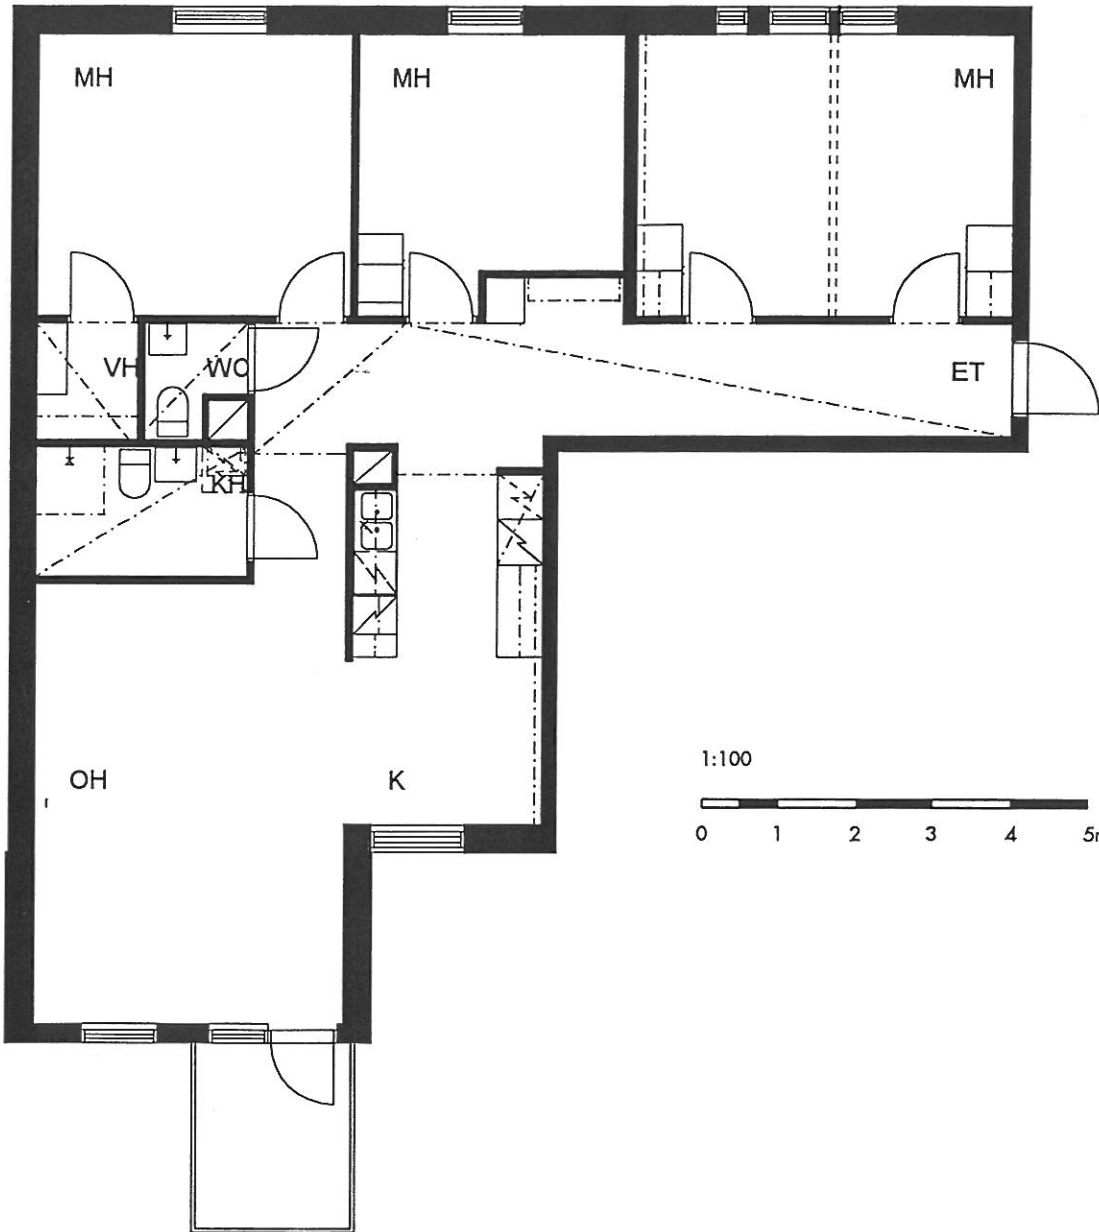

PUOTILAN KIINTEISTÖT OY / VIRVATULENTIE

HELSINGIN KAUPUNGIN ASUNTOTUOTANTOTOIMISTO

ASUNTO B 23

4-5H+K 111,5 m²

1. KERROS