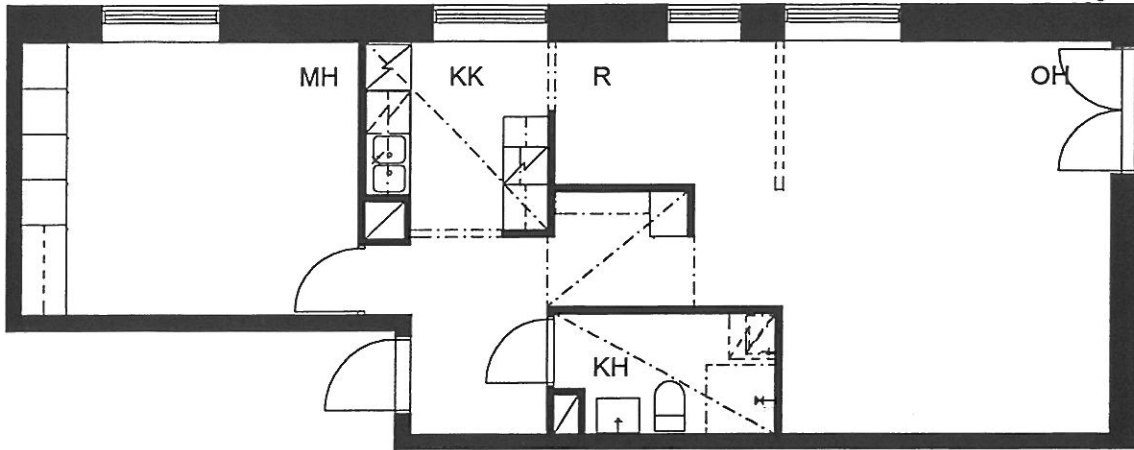

PUOTILAN KIINTEISTÖT OY / VIRVATULENTIE

HELSINGIN KAUPUNGIN ASUNTOTUOTANTOTOIMISTO

1:100

0 1 2 3 4 5m