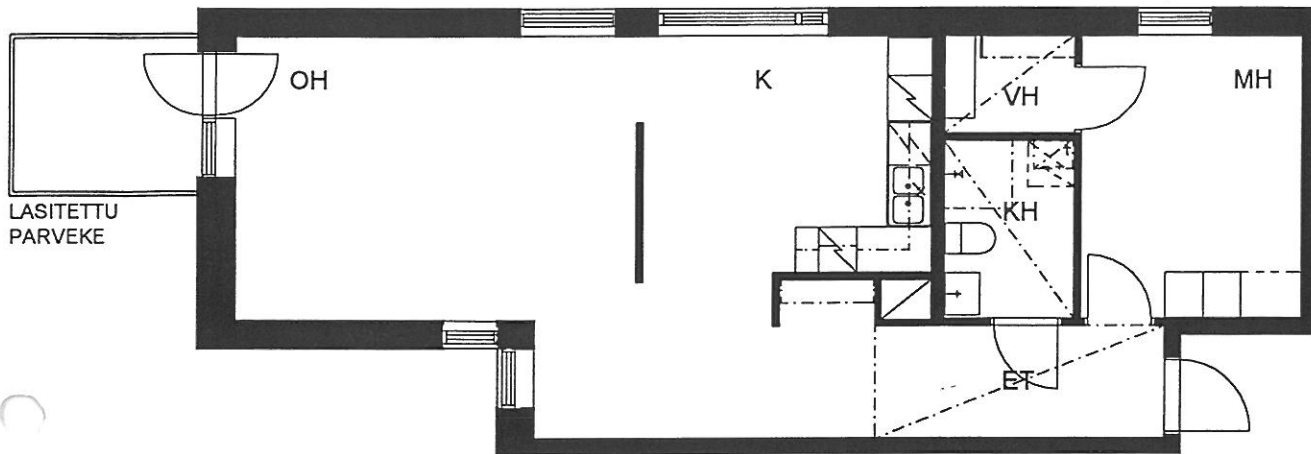

PUOTILAN KIIINTEISTÖT OY / VIRVATULENTIE

HELSINGIN KAUPUNGIN ASUNTOTUOTANTOTOIMISTO

1:100