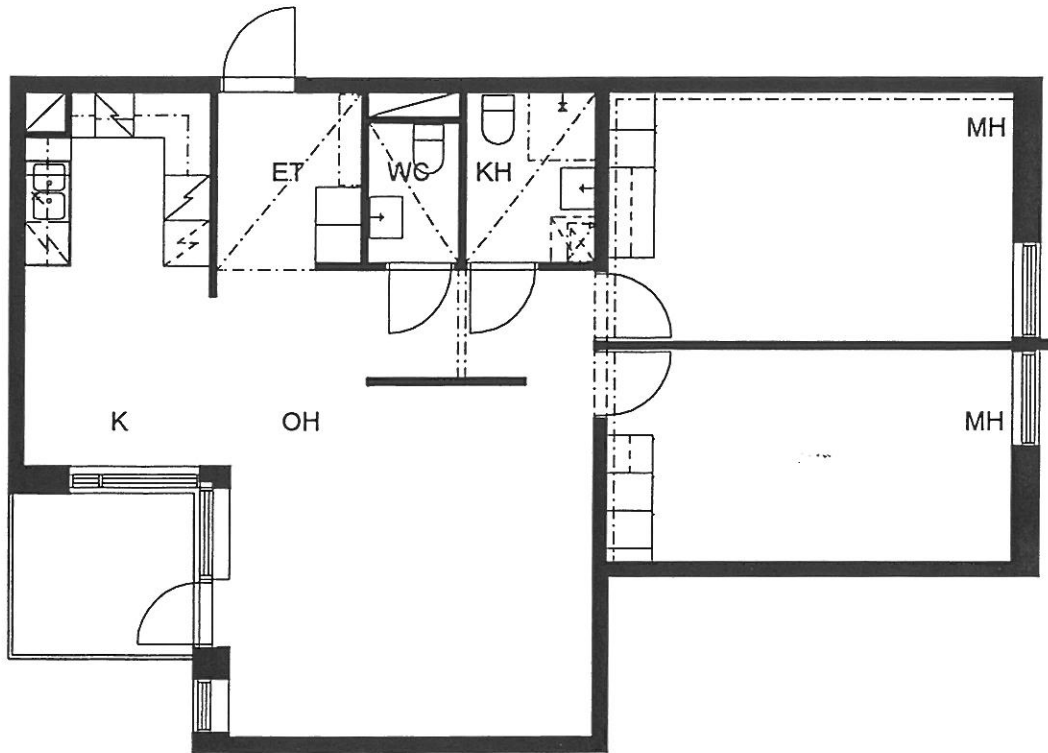

PUOTILAN KIIINTEISTÖT OY / VIRVATULENTIE

HELSINGIN KAUPUNGIN ASUNTOTUOTANTOTOIMISTO

1:100

0 1 2 3 4 5m