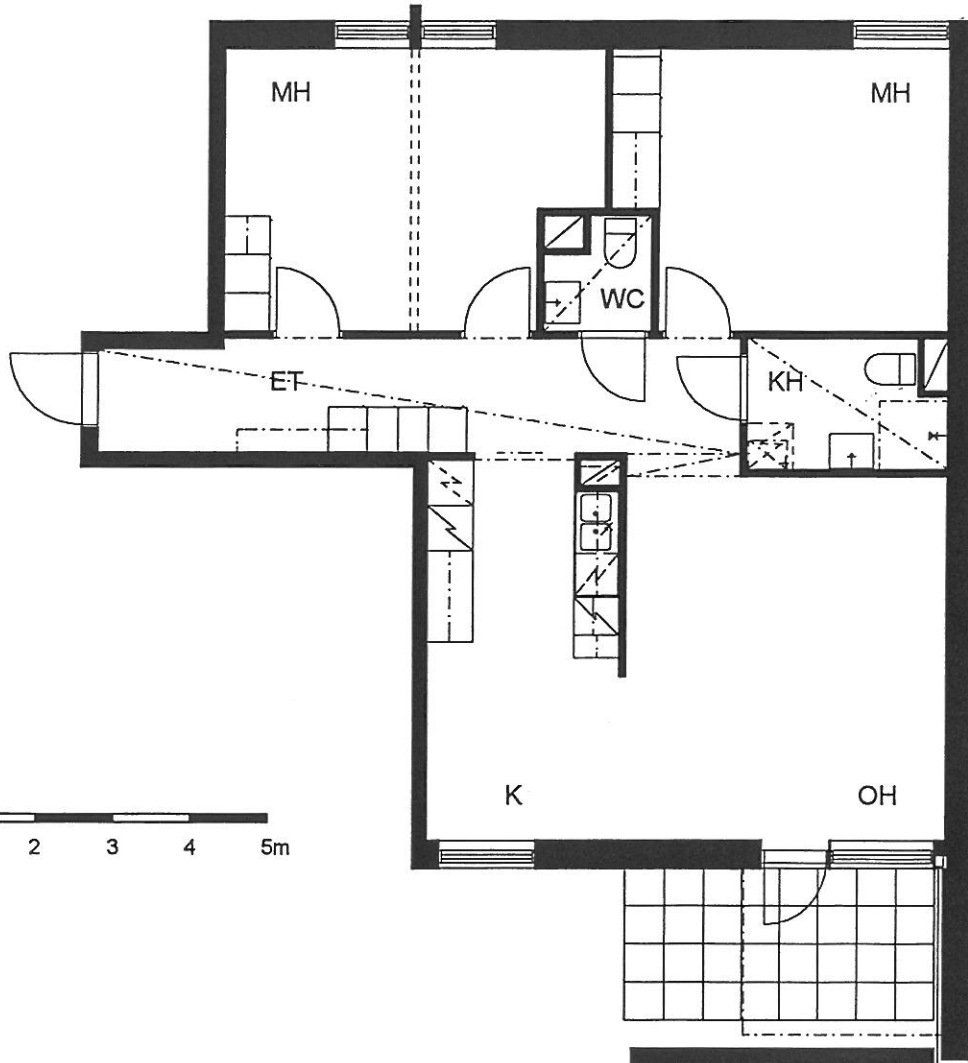

1:100

ASUNTO B 42

2H+KK+R 65,5 m²

5. KERROS

PUOTILAN KIINTEISTÖT OY / VIRVATULENTIE

HELSINGIN KAUPUNGIN ASUNTOTUOTANTOTOIMISTO

1:100

ASUNTO C 43