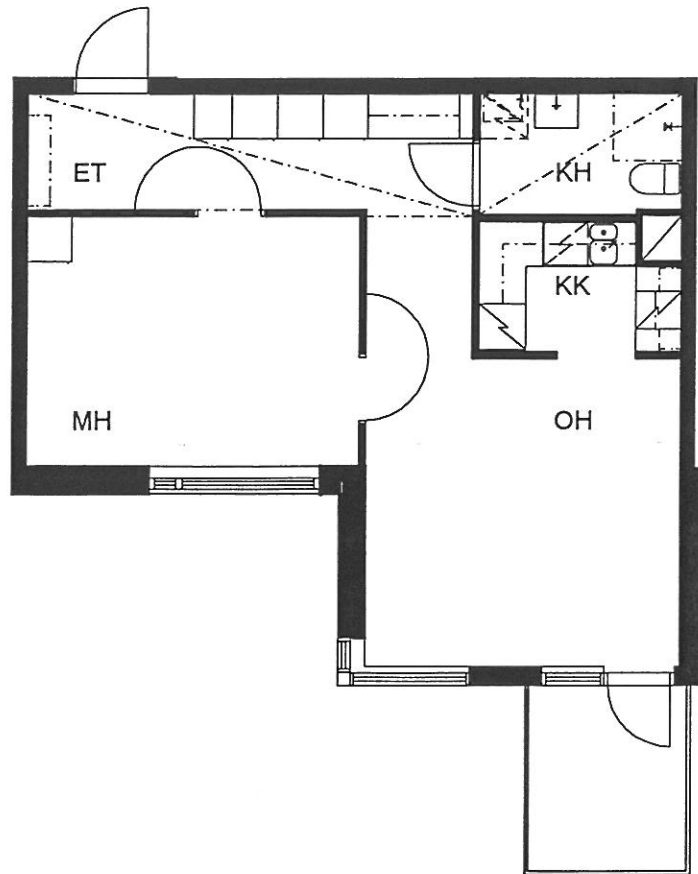

PUOTILAN KIINTEISTÖT OY / VIRVATULENTIE

HELSINGIN KAUPUNGIN ASUNTOTUOTANTOTOIMISTO

1:100

0 1 2 3 4 5m

ASUNTO C 54

2H+K 64,5 m²

2. KERROS

PUOTILAN KIINTEISTÖT OY / VIRVATULENTIE

HELSINGIN KAUPUNGIN ASUNTOTUOTANTOTOIMISTO

1:100

ASUNTO C 55

4H+K 104,5 m²

3. KERROS

PUOTILAN KIIINTEISTÖT OY / VIRVATULENTIE

HELSINGIN KAUPUNGIN ASUNTOTUOTANTOTOIMISTO

1:100

ASUNTO C 56

2H+KK 52,5 m²

3. KERROS

PUOTILAN KIIINTEISTÖT OY / VIRVATULENTIE

HELSINGIN KAUPUNGIN ASUNTOTUOTANTOTOIMISTO

1:100

0 1 2 3 4 5m

ASUNTO C 57