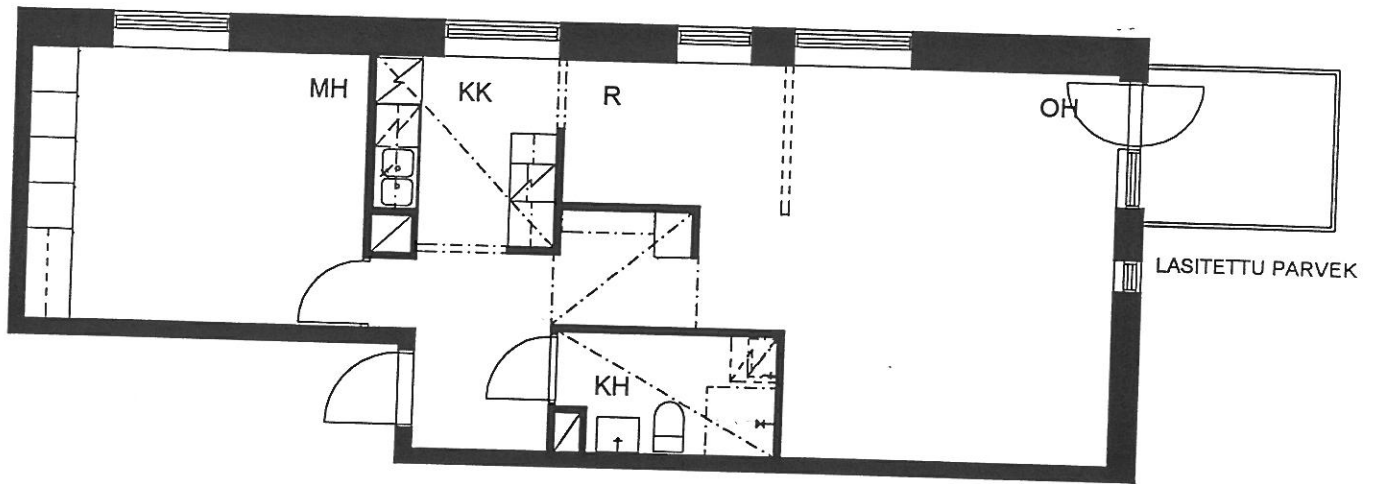

PUOTILAN KIIINTEISTÖT OY / VIRVATULENTIE

HELSINGIN KAUPUNGIN ASUNTOTUOTANTOTOIMISTO

1:100