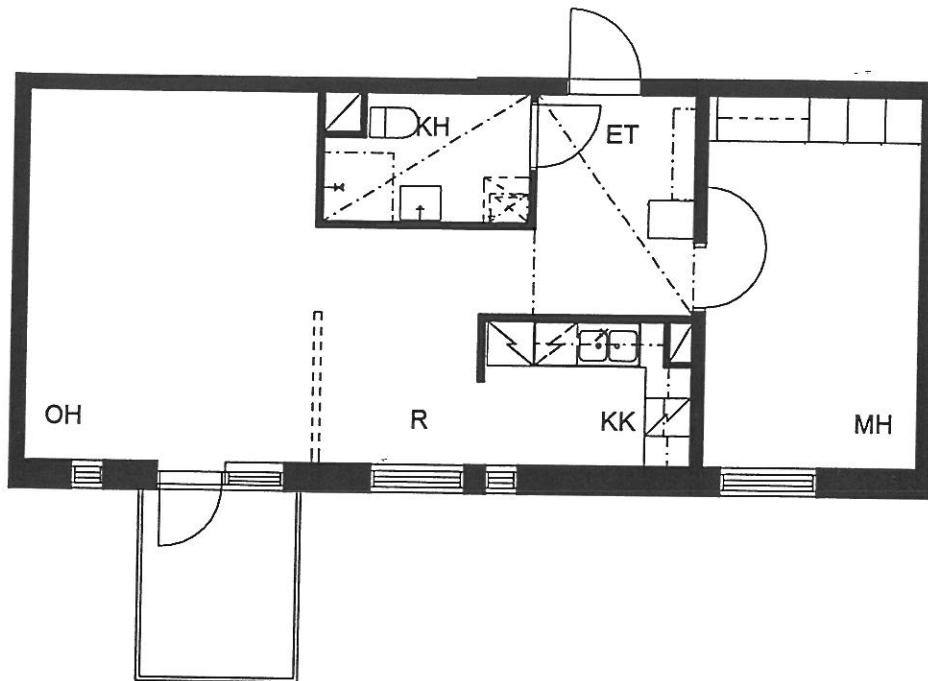

PUOTILAN KIINTEISTÖT OY / VIRVATULENTIE

HELSINGIN KAUPUNGIN ASUNTOTUOTANTOTOIMISTO

1:100

0 1 2 3 4 5m