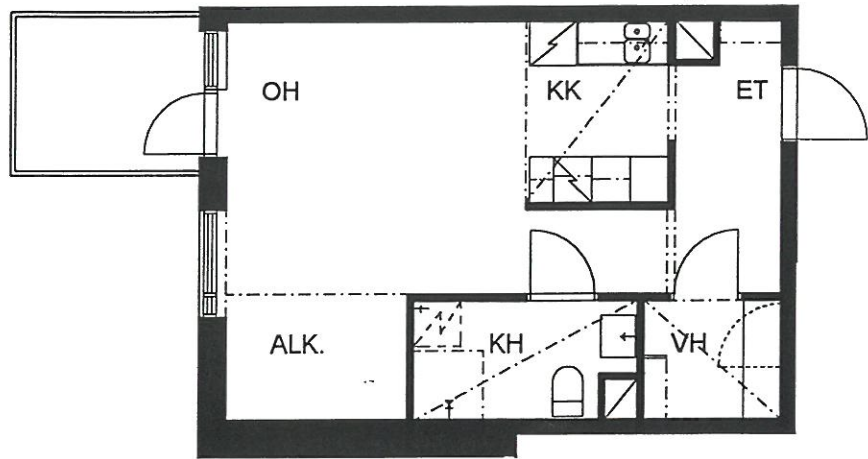

PUOTILAN KIINTEISTÖT OY / VIRVATULENTIE

HELSINGIN KAUPUNGIN ASUNTOTUOTANTOTOIMISTO

ASUNTOON MAHDOLLISTA
YHDISTÄÄ VIEREISEEN
ASUNTOON A5

1:100

0 1 2 3 4 5m