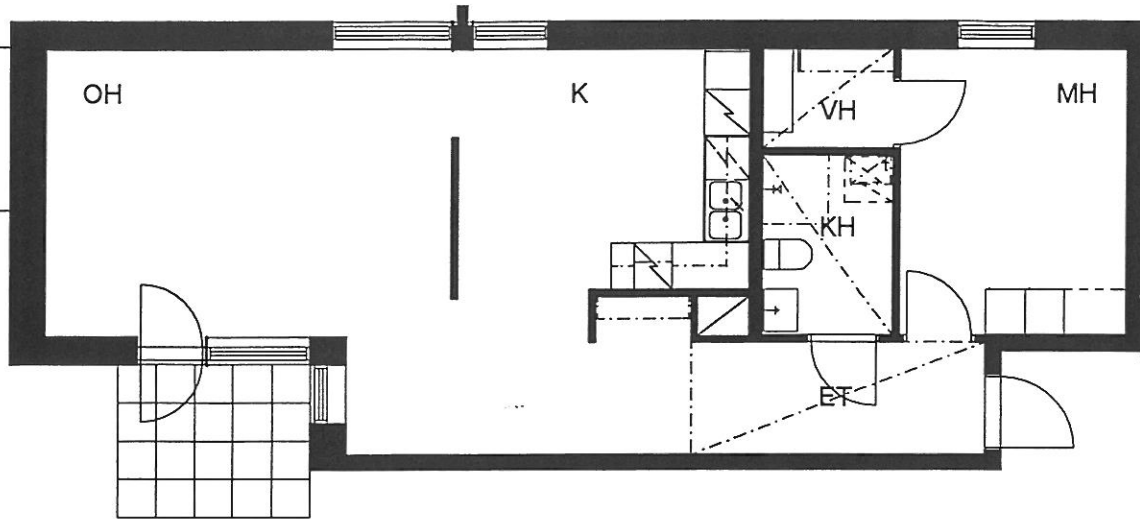

PUOTILAN KIINTEISTÖT OY / VIRVATULENTIE

HELSINGIN KAUPUNGIN ASUNTOTUOTANTOTOIMISTO

1:100