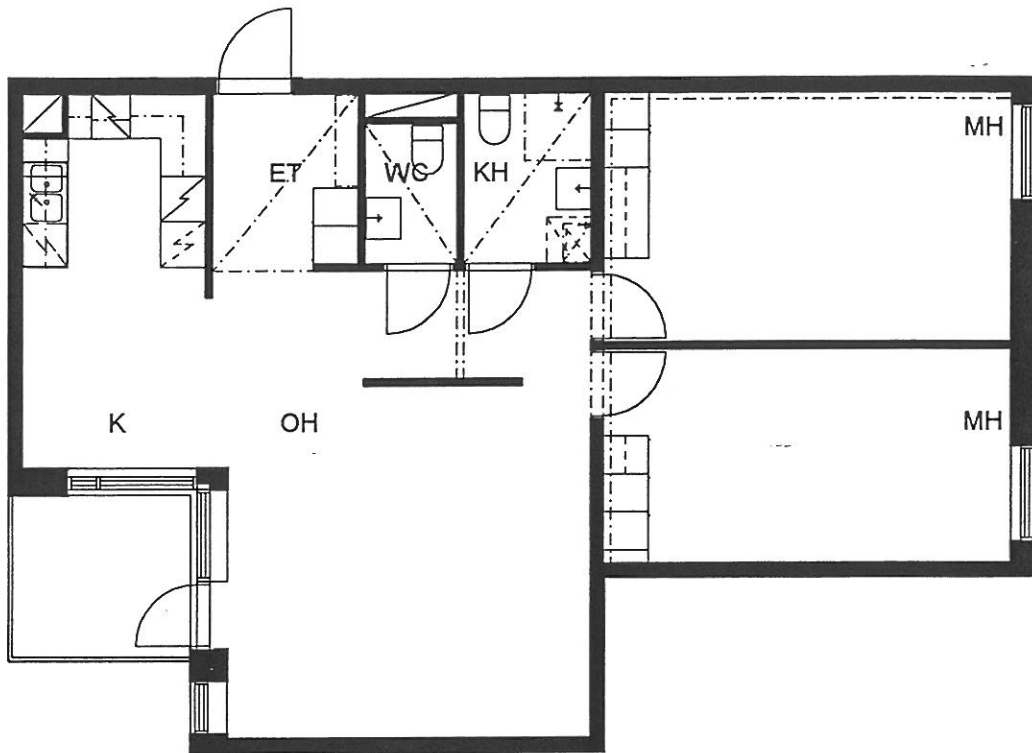

PUOTILAN KIINTEISTÖT OY / VIRVATULENTIE

HELSINGIN KAUPUNGIN ASUNTOTUOTANTOTOIMISTO

1:100