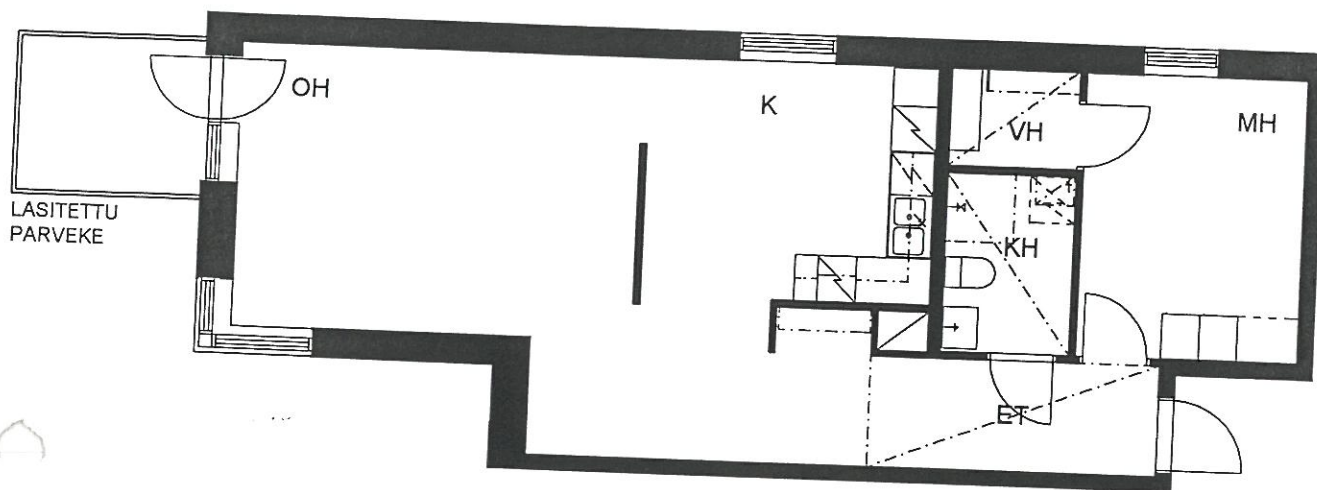

PUOTILAN KIINTEISTÖT OY / VIRVATULENTIE

HELSINGIN KAUPUNGIN ASUNTOTUOTANTOTOIMISTO

1:100