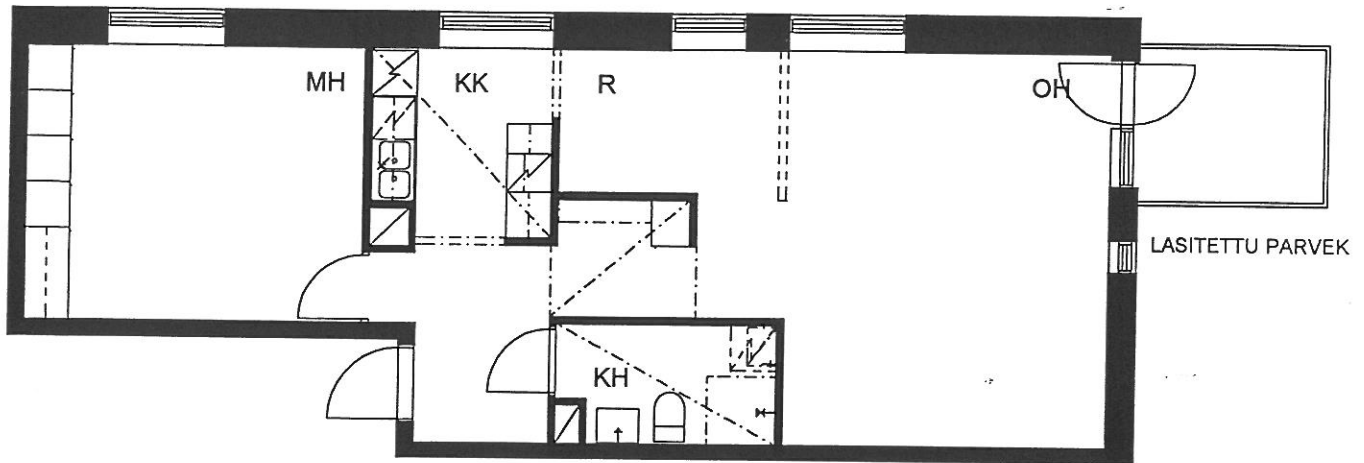

PUOTILAN KIIINTEISTÖT OY / VIRVATULENTIE

HELSINGIN KAUPUNGIN ASUNTOTUOTANTOTOIMISTO

1:100

0 1 2 3 4 5m