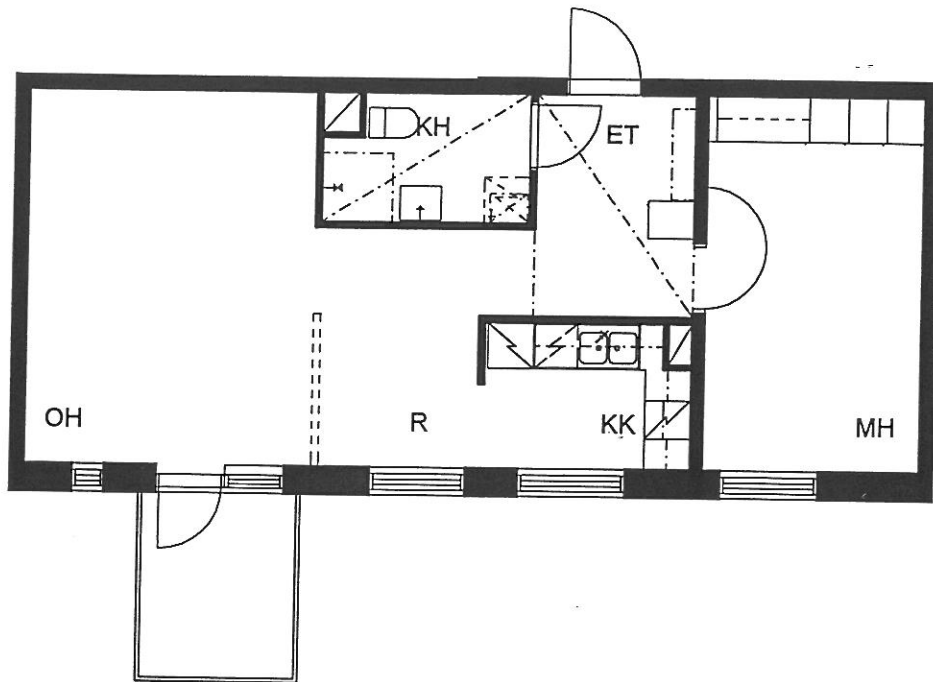

PUOTILAN KIIINTEISTÖT OY / VIRVATULENTIE

HELSINGIN KAUPUNGIN ASUNTOTUOTANTOTOIMISTO

ASUNTO B 31

4-5H+K 111,5 m²

3. KERROS

PUOTILAN KIIINTEISTÖT OY / VIRVATULENTIE

HELSINGIN KAUPUNGIN ASUNTOTUOTANTOTOIMISTO

1:100