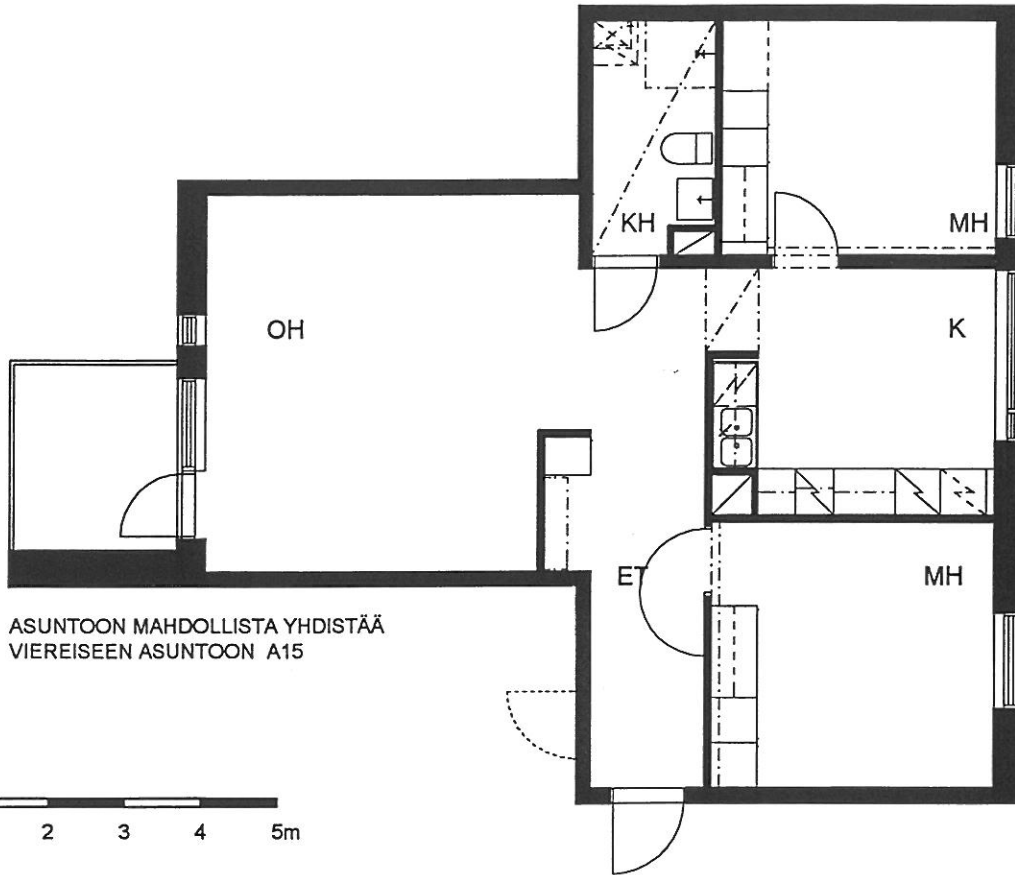

1:100

ASUNTO A 13

2H+K 52,0 m²

4. KERROS

PUOTILAN KIIINTEISTÖT OY / VIRVATULENTIE

HELSINGIN KAUPUNGIN ASUNTOTUOTANTOTOIMISTO

ASUNTOON MAHDOLLISTA
YHDISTÄÄ VIEREISEEN
ASUNTOON A13

1:100

ASUNTO **A 14**

1H+KK+ALK 37,5 m²

4. KERROS

PUOTILAN KIIINTEISTÖT OY / VIRVATULENTIE

HELSINGIN KAUPUNGIN ASUNTOTUOTANTOTOIMISTO

ASUNTOON MAHDOLLISTA
YHDISTÄÄ VIEREISEEN
ASUNTOON A16

1:100

ASUNTO **A 15**

1H+KK+ALK 37,5 m²

4. KERROS

PUOTILAN KIIINTEISTÖT OY / VIRVATULENTIE

HELSINGIN KAUPUNGIN ASUNTOTUOTANTOTOIMISTO

1:100

ASUNTO A 16

3H+K 77,5 m²

4. KERROS