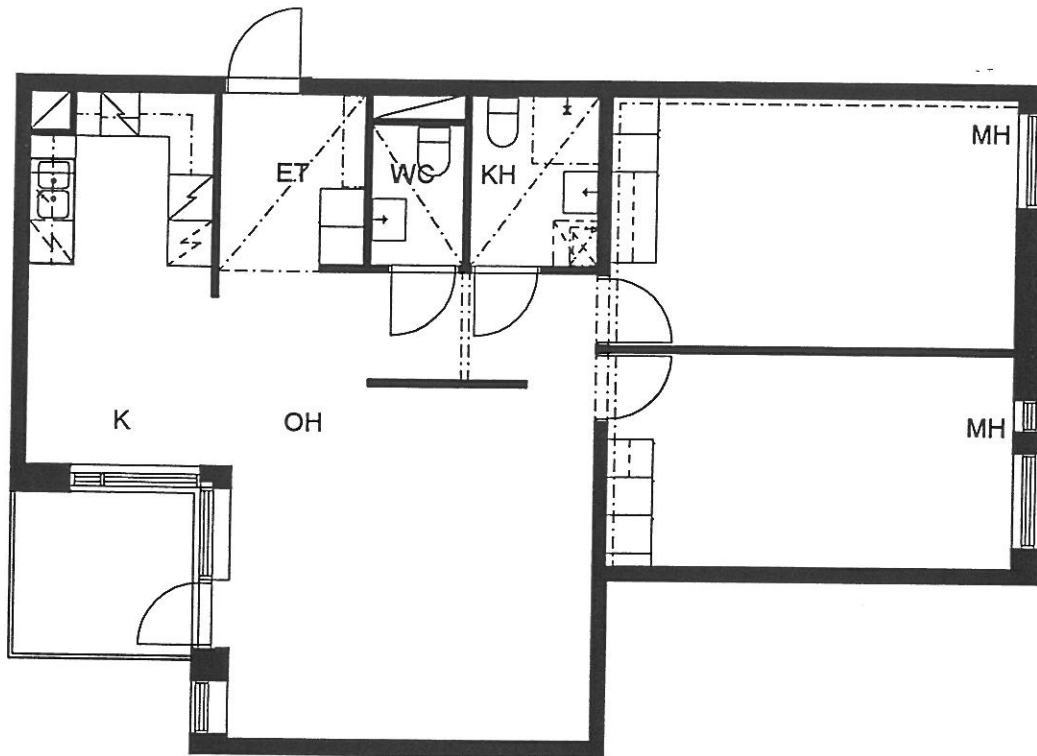

PUOTILAN KIIENTEISTÖT OY / VIRVATULENTIE

HELSINGIN KAUPUNGIN ASUNTOTUOTANTOTOIMISTO

1:100