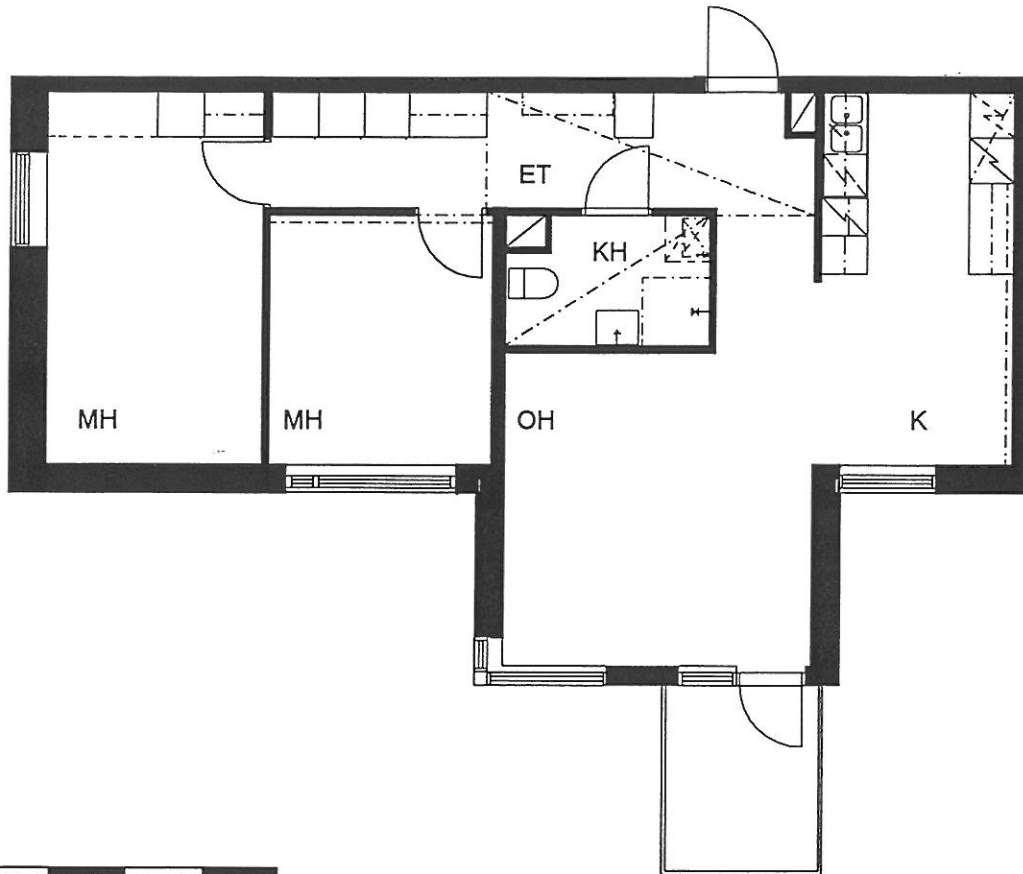

PUOTILAN KIINTEISTÖT OY / VIRVATULENTIE

HELSINGIN KAUPUNGIN ASUNTOTUOTANTOTOIMISTO

1:100

0 1 2 3 4 5m

ASUNTO C 54

2H+K 64,5 m²

2. KERROS

PUOTILAN KIINTEISTÖT OY / VIRVATULENTIE

HELSINGIN KAUPUNGIN ASUNTOTUOTANTOTOIMISTO

1:100

ASUNTO C 55

4H+K 104,5 m²

3. KERROS

PUOTILAN KIIINTEISTÖT OY / VIRVATULENTIE

HELSINGIN KAUPUNGIN ASUNTOTUOTANTOTOIMISTO

1:100

ASUNTO C 56

2H+KK 52,5 m²

3. KERROS

PUOTILAN KIIINTEISTÖT OY / VIRVATULENTIE

HELSINGIN KAUPUNGIN ASUNTOTUOTANTOTOIMISTO

1:100

0 1 2 3 4 5m

ASUNTO C 57