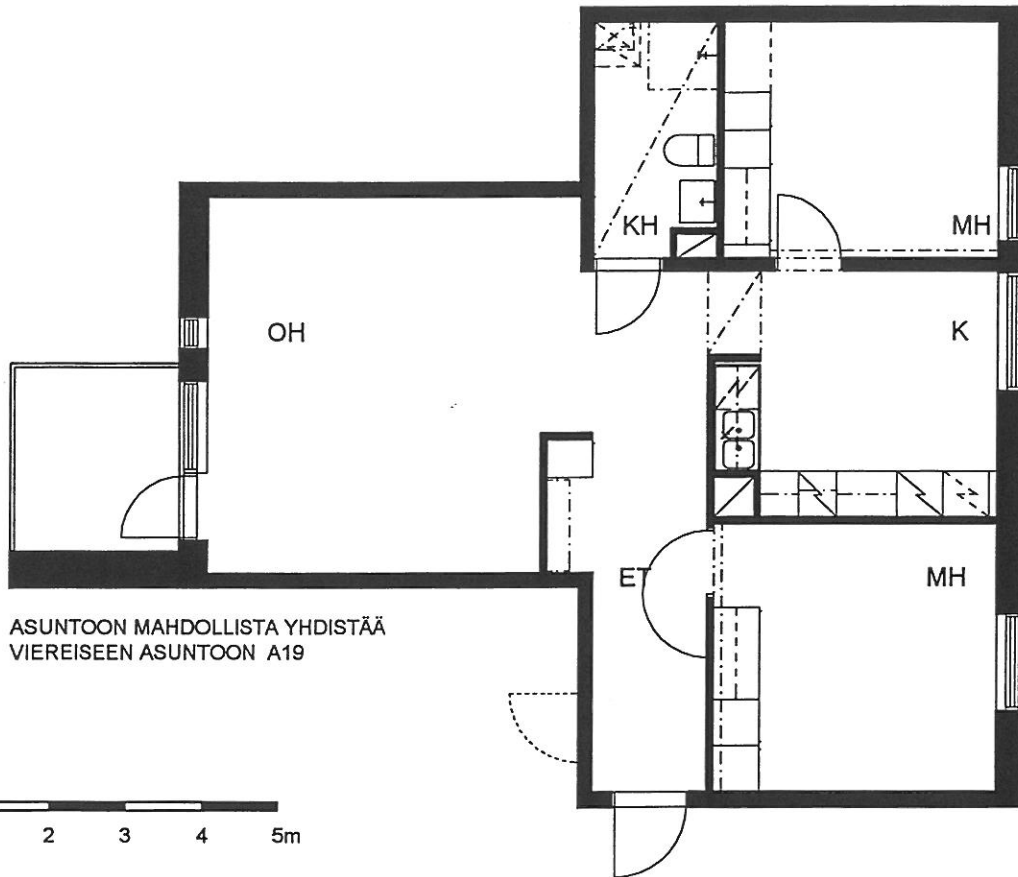

ASUNTOON MAHDOLLISTA
YHDISTÄÄ VIEREISEEN
ASUNTOON A20

1:100

ASUNTO A 19

1H+KK+ALK 37,5 m²

5. KERROS

PUOTILAN KIIINTEISTÖT OY / VIRVATULENTIE

HELSINGIN KAUPUNGIN ASUNTOTUOTANTOTOIMISTO

ASUNTO A 20

3H+K 77,5 m²

5. KERROS

PUOTILAN KIINTEISTÖT OY / VIRVATULENTIE

HELSINGIN KAUPUNGIN ASUNTOTUOTANTOTOIMISTO

1:100

OMA SISÄÄNKÄYNTI PIHALTA

ASUNTO B 21

2H+KK 65,5 m²