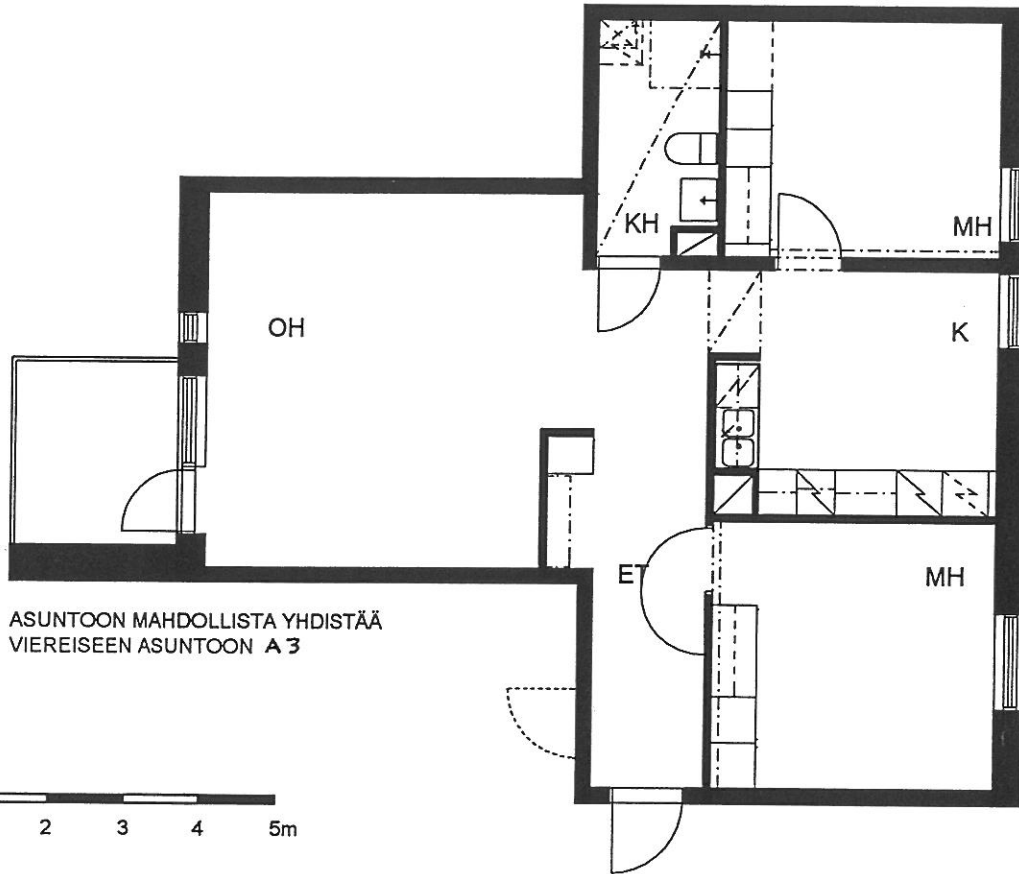

ASUNTOON MAHDOLLISTA
YHDISTÄÄ VIEREISEEN
ASUNTOON A1

1:100

ASUNTO **A 2**

1H+KK+ALK 37,5 m²

1. KERROS

PUOTILAN KIINTEISTÖT OY / VIRVATULENTIE

HELSINGIN KAUPUNGIN ASUNTOTUOTANTOTOIMISTO

ASUNTOON MAHDOLLISTA
YHDISTÄÄ VIEREISEEN
ASUNTOON A4

1:100

ASUNTO **A 3**

1H+KK+ALK 37,5 m²

1. KERROS

PUOTILAN KIINTEISTÖT OY / VIRVATULENTIE

HELSINGIN KAUPUNGIN ASUNTOTUOTANTOTOIMISTO

ASUNTO A 4

3H+K 77,5 m²

1. KERROS

PUOTILAN KIIINTEISTÖT OY / VIRVATULENTIE

HELSINGIN KAUPUNGIN ASUNTOTUOTANTOTOIMISTO

1:100

ASUNTO A 5

2H+K 52,0 m²

2. KERROS

PUOTILAN KIINTEISTÖT OY / VIRVATULENTIE