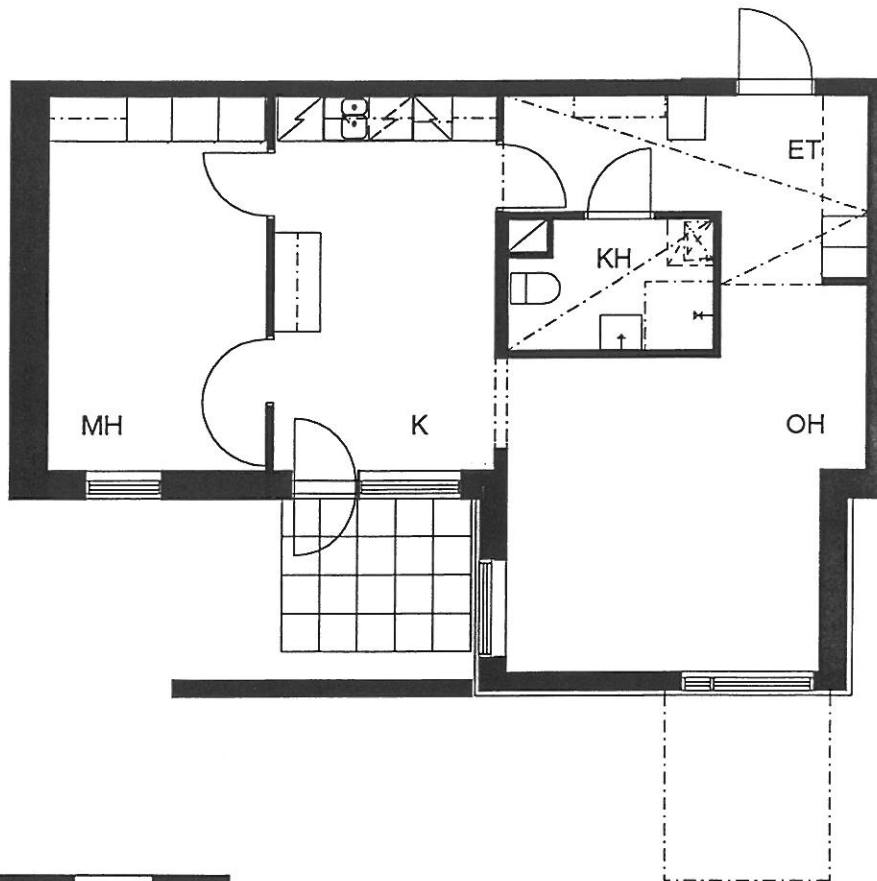

PUOTILAN KIINTEISTÖT OY / VIRVATULENTIE

HELSINGIN KAUPUNGIN ASUNTOTUOTANTOTOIMISTO

1:100

ASUNTO C 46

2H+K 64,5 m²

MAANTASOKERROS

PUOTILAN KIIINTEISTÖT OY / VIRVATULENTIE

HELSINGIN KAUPUNGIN ASUNTOTUOTANTOTOIMISTO