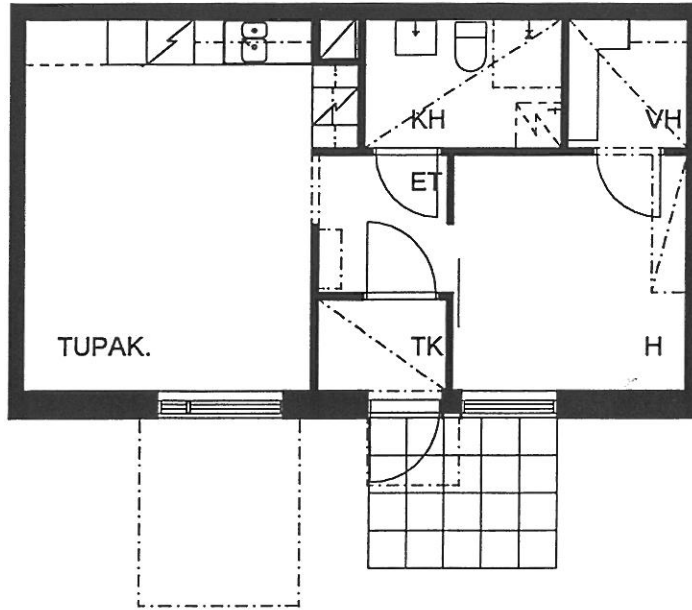

PUOTILAN KIIINTEISTÖT OY / VIRVATULENTIE

HELSINGIN KAUPUNGIN ASUNTOTUOTANTOTOIMISTO

OMA SISÄNKÄYNTI PIHALTA

1:100

0 1 2 3 4 5m