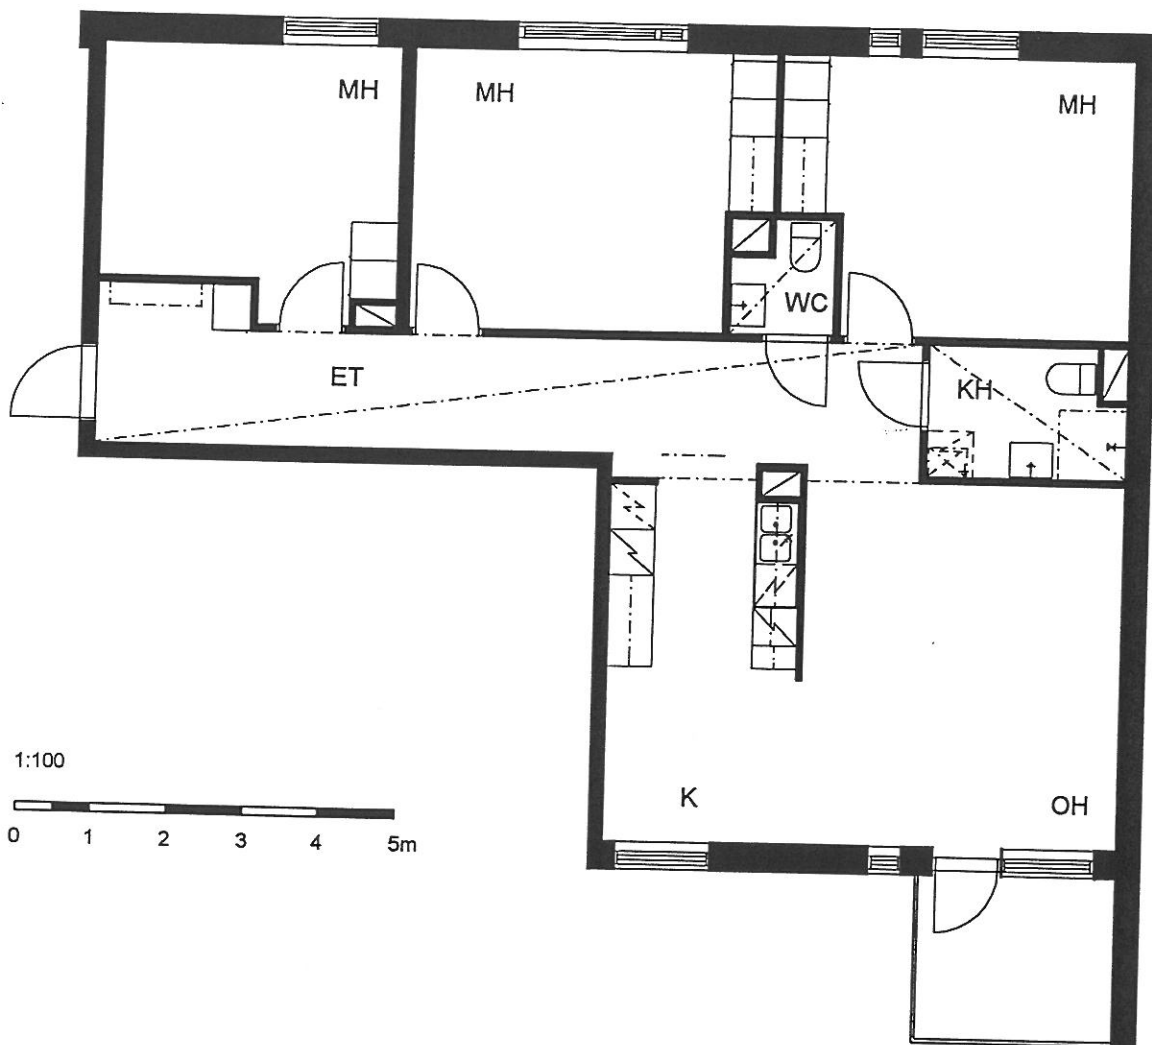

HELSINGIN KAUPUNGIN ASUNTOTUOTANTOTOIMISTO

1:100

ASUNTO C 50

2H+K 64,5 m²

1. KERROS

PUOTILAN KIINTEISTÖT OY / VIRVATULENTIE

HELSINGIN KAUPUNGIN ASUNTOTUOTANTOTOIMISTO

1:100

ASUNTO C 51

4H+K 104,5 m²

2. KERROS

PUOTILAN KIINTEISTÖT OY / VIRVATULENTIE

HELSINGIN KAUPUNGIN ASUNTOTUOTANTOTOIMISTO

1:100

ASUNTO C 52

2H+KK 52,5 m²