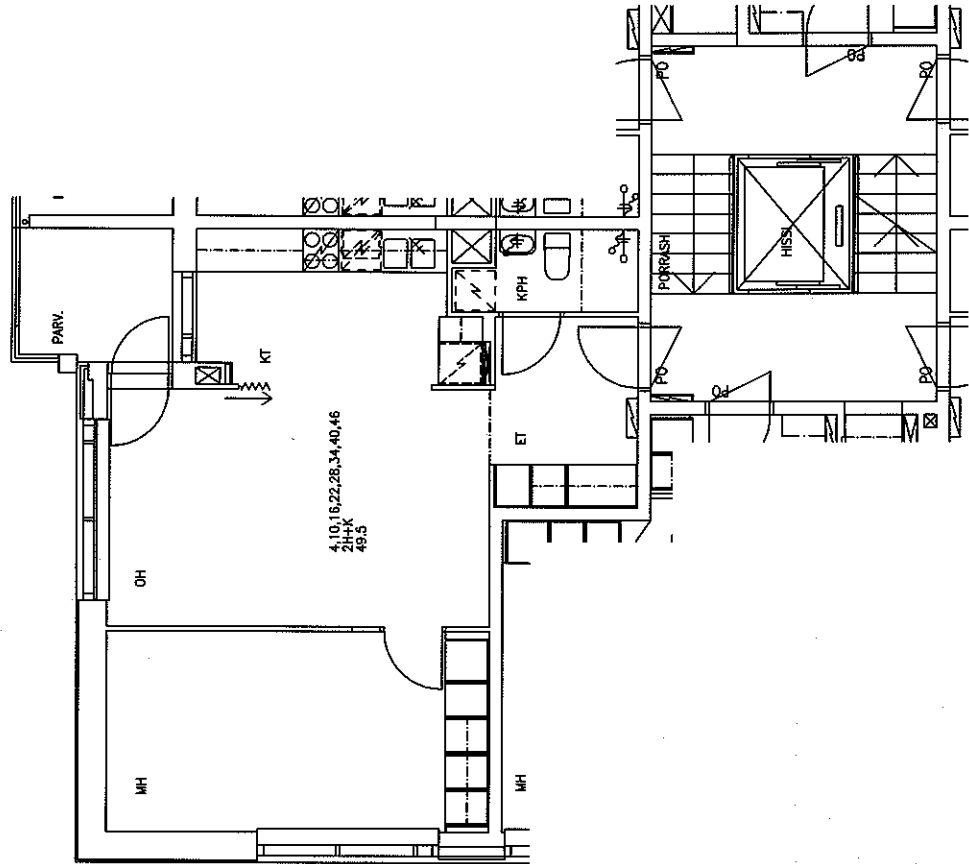

Karstulantie 10 A1

2h+k 49,5 m²

kerros	1
hissi	X
jääkaappi / viileäkaappi	
jääkaappi/pakastinkappi	X
kylmäkellari	
sähköliesi	X
kaasuliesi	
parveke	X
piha	
soveltuu liikuntarajoitteisille	
IV: painovoimainen	
IV: koneellinen poisto	X
IV: koneellinen puhallus-poisto	

Karstulantie 10 A3	
2h+k 49,5 m ²	
kerros	1
hissi	X
jääkaappi / vileäkaappi	
jääkaappi/pakastinkappi	X
kylmäkellari	
sähköliesi	X
kaasuliesi	
parveke	X
piha	
soveltuu liikuntarajoitteisille	
IV: painovoimainen	
IV: koneellinen poisto	X
IV: koneellinen puhallus-poisto	

Karstulantie 10 A4	
2h+k 49,5 m ²	
kerros	1
hissi	X
jääkaappi / viileäkaappi	
jääkaappi/pakastinkappi	X
kylmäkellari	
sähköliesi	X
kaasuliesi	
parveke	X
piha	
soveltuu liikuntarajoitteisille	
IV: painovoimainen	
IV: koneellinen poisto	X
IV: koneellinen puhallus-poisto	

Karstulantie 10 A5

2h+k 40,0 m²

kerros	1
hissi	X
jääkaappi / vileeäkaappi	
jääkaappi/pakastinkappi	X
kylmäkellari	
sähköliesi	X
kaasuliesi	
parveke	X
piha	
soveltuu liikuntarajoitteisille	
IV: painovoimainen	
IV: koneellinen poisto	X
IV: koneellinen puhallus-poisto	