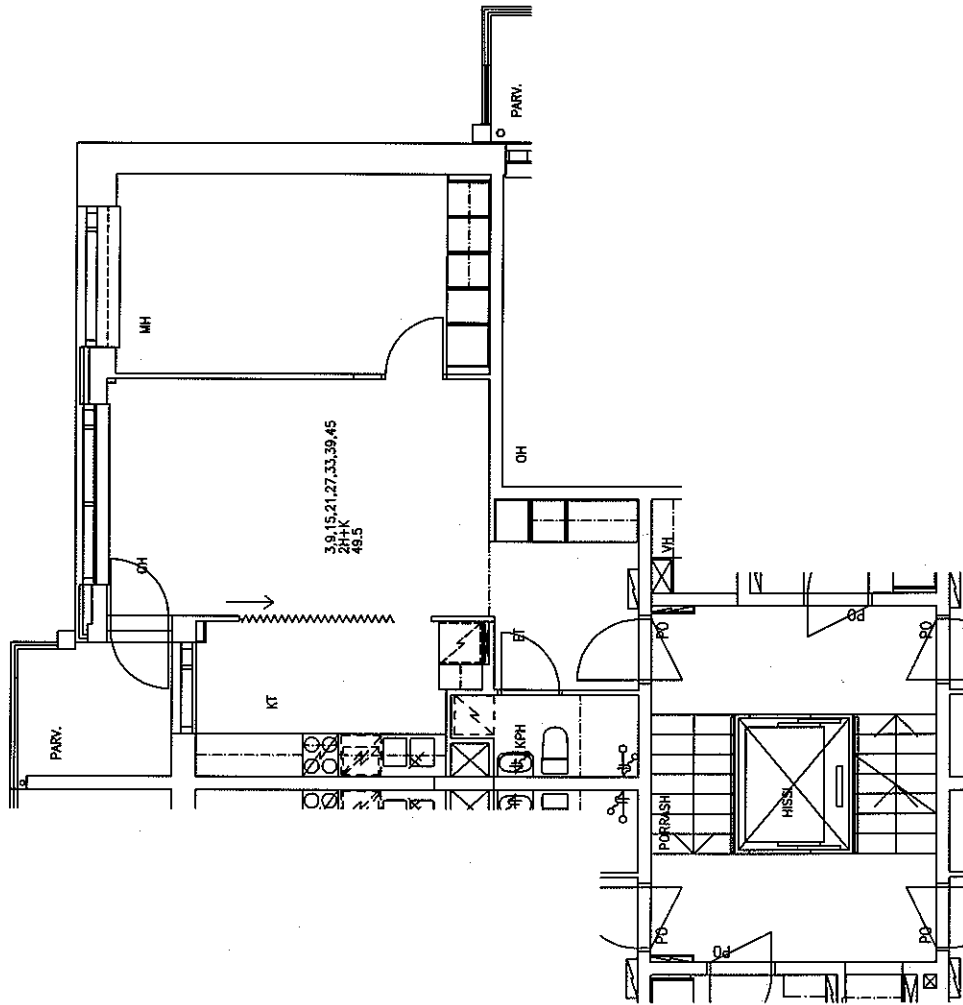

Karstulantie 10 A1

2h+k 49,5 m²

kerros	1
hissi	X
jääkaappi / viileäkaappi	
jääkaappi/pakastinkappi	X
kylmäkellari	
sähköliesi	X
kaasuliesi	
parveke	X
piha	
soveltuu liikuntarajoitteisille	
IV: painovoimainen	
IV: koneellinen poisto	X
IV: koneellinen puhallus-poisto	

Karstulantie 10 A3	
2h+k 49,5 m ²	
kerros	1
hissi	X
jääkaappi / vileäkaappi	
jääkaappi/pakastinkappi	X
kylmäkellari	
sähköliesi	X
kaasuliesi	
parveke	X
piha	
soveltuu liikuntarajoitteisille	
IV: painovoimainen	
IV: koneellinen poisto	X
IV: koneellinen puhallus-poisto	