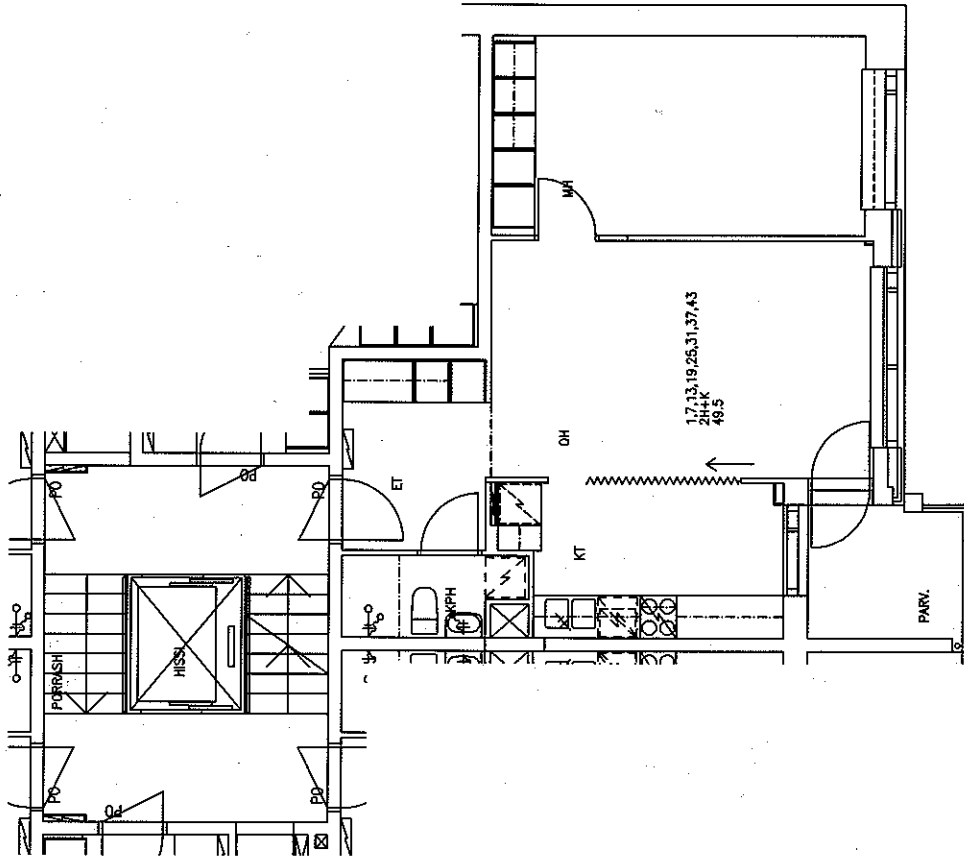

Karstulantie 10 A1

2h+k 49,5 m²

kerros	1
hissi	X
jääkaappi / viileäkaappi	
jääkaappi/pakastinkappi	X
kylmäkellari	
sähköliesi	X
kaasuliesi	
parveke	X
piha	
soveltuu liikuntarajoitteisille	
IV: painovoimainen	
IV: koneellinen poisto	X
IV: koneellinen puhallus-poisto	

Karstulantie 10 A3	
2h+k 49,5 m ²	
kerros	1
hissi	X
jääkaappi / vileäkaappi	
jääkaappi/pakastinkappi	X
kylmäkellari	
sähköliesi	X
kaasuliesi	
parveke	X
piha	
soveltuu liikuntarajoitteisille	
IV: painovoimainen	
IV: koneellinen poisto	X
IV: koneellinen puhallus-poisto	