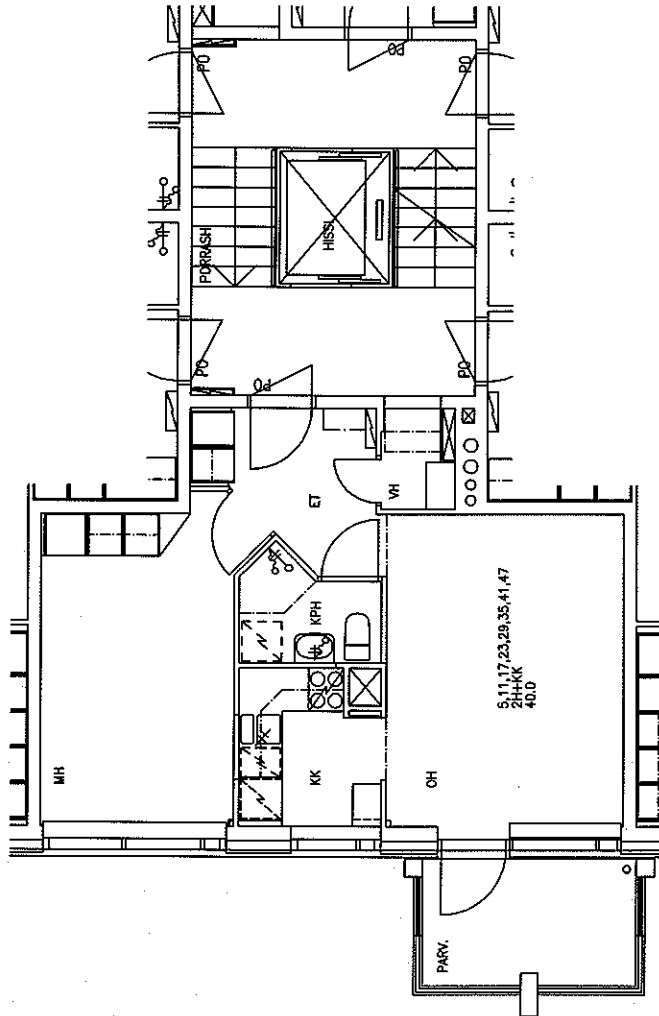

Karstulantie 10 A1

2h+k 49,5 m²

kerros	1
hissi	X
jääkaappi / viileäkaappi	
jääkaappi/pakastinkappi	X
kylmäkellari	
sähköliesi	X
kaasuliesi	
parveke	X
piha	
soveltuu liikuntarajoitteisille	
IV: painovoimainen	
IV: koneellinen poisto	X
IV: koneellinen puhallus-poisto	

Karstulantie 10 A3	
2h+k 49,5 m ²	
kerros	1
hissi	X
jääkaappi / vileäkaappi	
jääkaappi/pakastinkappi	X
kylmäkellari	
sähköliesi	X
kaasuliesi	
parveke	X
piha	
soveltuu liikuntarajoitteisille	
IV: painovoimainen	
IV: koneellinen poisto	X
IV: koneellinen puhallus-poisto	

Karstulantie 10 A4	
2h+k 49,5 m ²	
kerros	1
hissi	X
jääkaappi / viileäkaappi	
jääkaappi/pakastinkappi	X
kylmäkellari	
sähköliesi	X
kaasuliesi	
parveke	X
piha	
soveltuu liikuntarajoitteisille	
IV: painovoimainen	
IV: koneellinen poisto	X
IV: koneellinen puhallus-poisto	

Karstulantie 10 A5

2h+k 40,0 m²

kerros	1
hissi	X
jääkaappi / vileeäkaappi	
jääkaappi/pakastinkappi	X
kylmäkellari	
sähköliesi	X
kaasuliesi	
parveke	X
piha	
soveltuu liikuntarajoitteisille	
IV: painovoimainen	
IV: koneellinen poisto	X
IV: koneellinen puhallus-poisto	