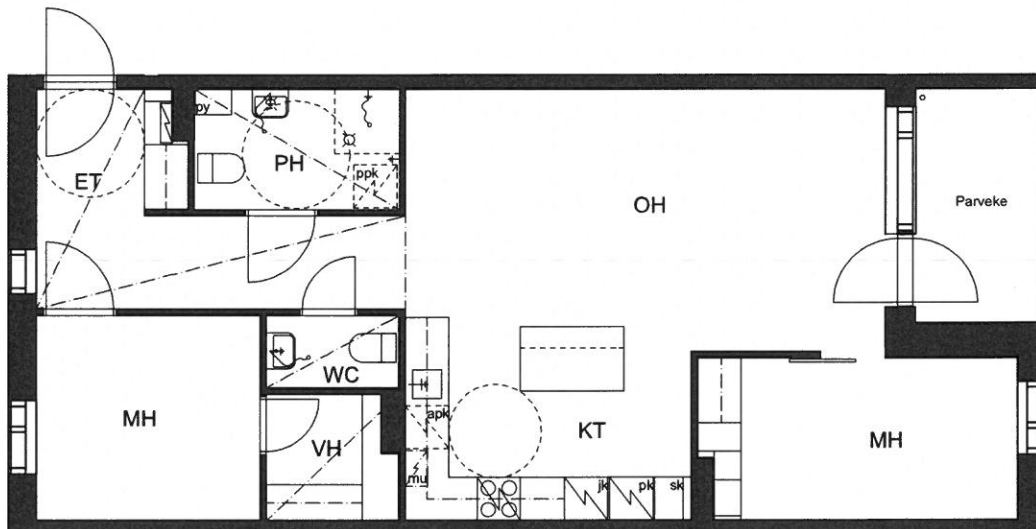

Henrik Lättiläisenkatu 12, 00560 Helsinki  
Pohjapiirustus 1:100

3h+kt 74,0 m<sup>2</sup>

2. krs C39  
3. krs C44

Suunnitelmiin saattaa tulla muutoksia rakennusaikana.  
Arkkitehdit Kirsi Korhonen ja Mika Penttinen Oy