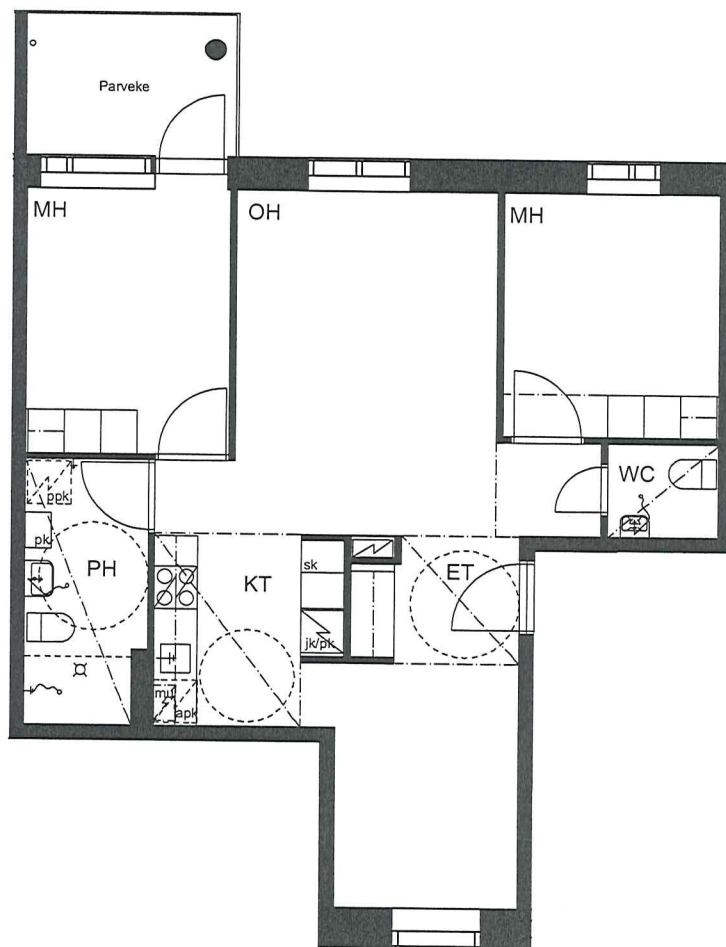

Henrik Lättiläisenkatu 12, 00560 Helsinki
Pohjapiirustus 1:100

3h + kt 70,5 m²

2. krs A5

Suunnitelmiin saattaa tulla muutoksia rakennusaikana.
Arkkitehdit Kirsi Korhonen ja Mika Penttinen Oy