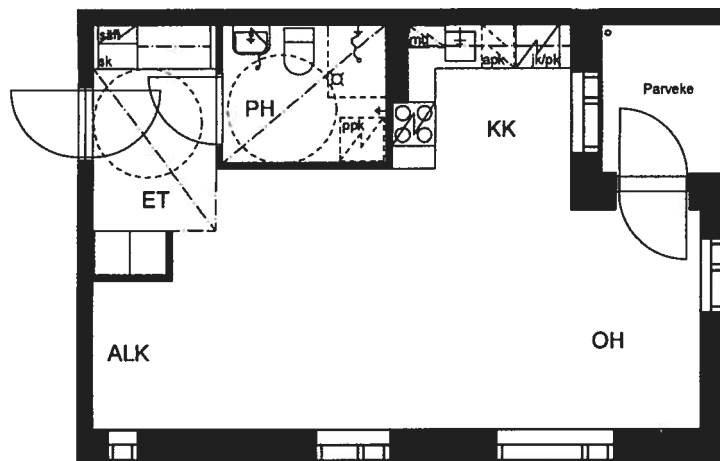

Henrik Lättiläisenkatu 12, 00560 Helsinki  
Pohjapiirustus 1:100

1h + kk + alk 42,0 m<sup>2</sup>

1 krs. B17

Suunnitelmiin saattaa tulla muutoksia rakennusaikana.  
Arkkitehdit Kirsi Korhonen ja Mika Penttinen Oy