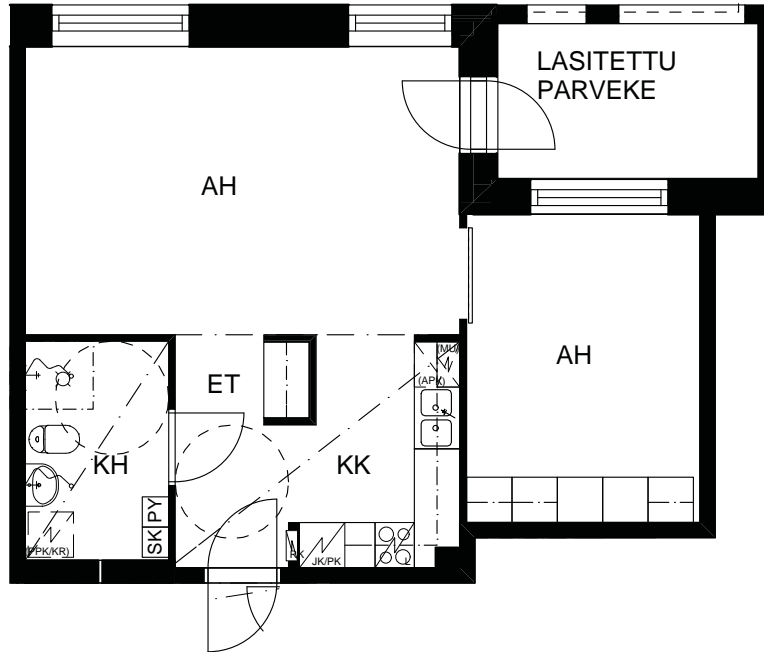

AH:N IKKUNAN PAIKKA
VAIHELEE (KTS POHJA-
JA JULKISIVUKUVAT)

3h, k
73,5 m²

Asunnot

C12	1. krs
C15	2. krs
C19	3. krs
C23	4. krs

Peilikuvana asunnot

D28	1. krs
D32	2. krs
D36	3. krs
D40	4. krs
D44	5. krs

AH:N IKKUNAN PAIKKA
 VAIHTELEE (KTS POHJA-
 JA JULKISIVUKUVAT)

2h, kk
 52,5 m²

Asunnot

C13	1. krs
C16	2. krs
C20	3. krs
C24	4. krs
D30	2. krs
D34	3. krs
D38	4. krs
D42	5. krs

1h, kk
39,5 m²

Asunto C14 1. krs

AH:N IKKUNAN PAIKKA
VAIhtelee (KTS POHJA-
JA JULKISIVUKUVAT)

0 1 2 3 4 5 m

2h, kk
52,5 m²

Asunnot

C17	2. krs
C21	3. krs
C25	4. krs
D27	1. krs
D31	2. krs
D35	3. krs
D39	4. krs
D43	5. krs

AH:N IKKUNAN PAIKKA
VAIHELEEE (KTS POHJA-
JA JULKISIVUKUVAT)

3h, k
73,5 m²

Asunnot