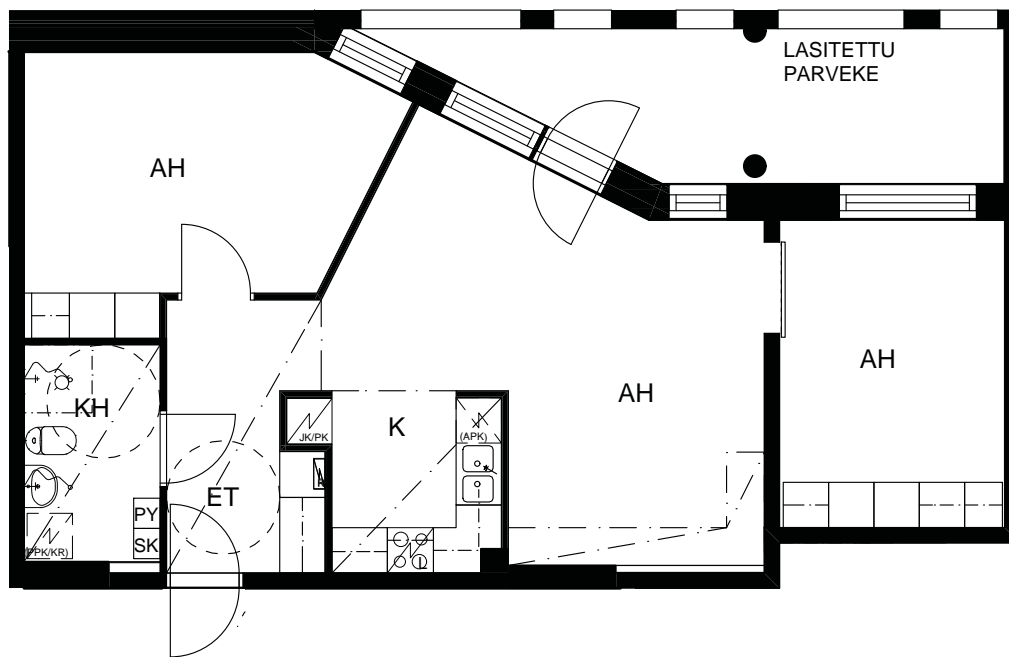

3h, k
71,5 m²

Asunnot

- E48 2. krs
- E51 3. krs
- E54 4. krs
- E57 5. krs
- E60 6. krs
- E63 7. krs