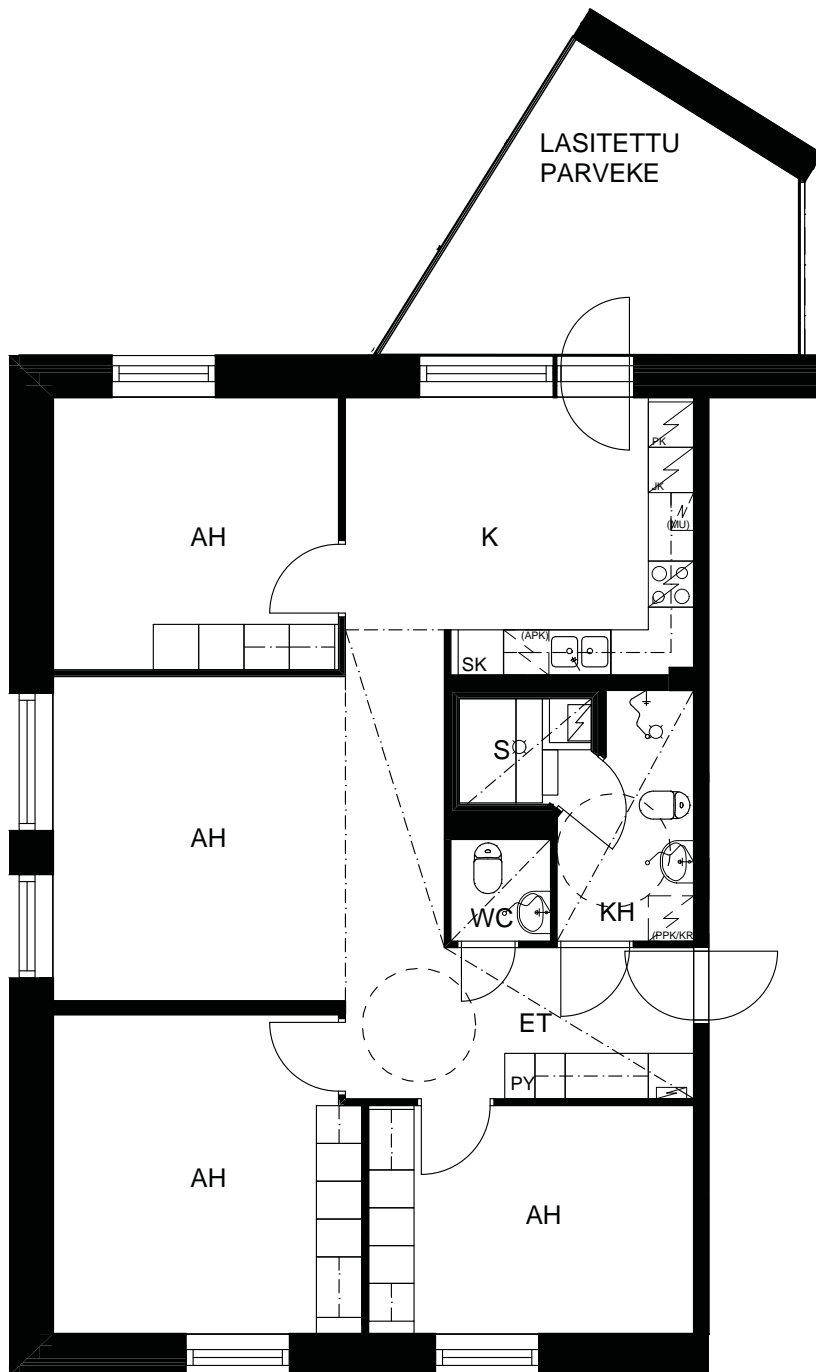

4h, k, s  
86,0 m<sup>2</sup>

Asunto E45 1. krs

IKKUNOIDEN PAIKAT  
VAIHTOLEVAT (KTS  
POHJA- JA  
JULKISIVUKUVAT)

4h, k, s  
103,5 m<sup>2</sup>

Asunnot

- E46 1. krs
- E49 2. krs
- E52 3. krs
- E55 4. krs
- E58 5. krs
- E61 6. krs
- E64 7. krs

AH:N IKKUNAN PAIKKA  
VAIHTELEE (KTS POHJA-  
JA JULKISIVUKUVAT)

3h, k  
73,0 m<sup>2</sup>

Asunnot

E47	2. krs
E50	3. krs
E53	4. krs
E56	5. krs
E59	6. krs
E62	7. krs

3h, k  
71,5 m<sup>2</sup>

Asunnot

- E48 2. krs
- E51 3. krs
- E54 4. krs
- E57 5. krs
- E60 6. krs
- E63 7. krs