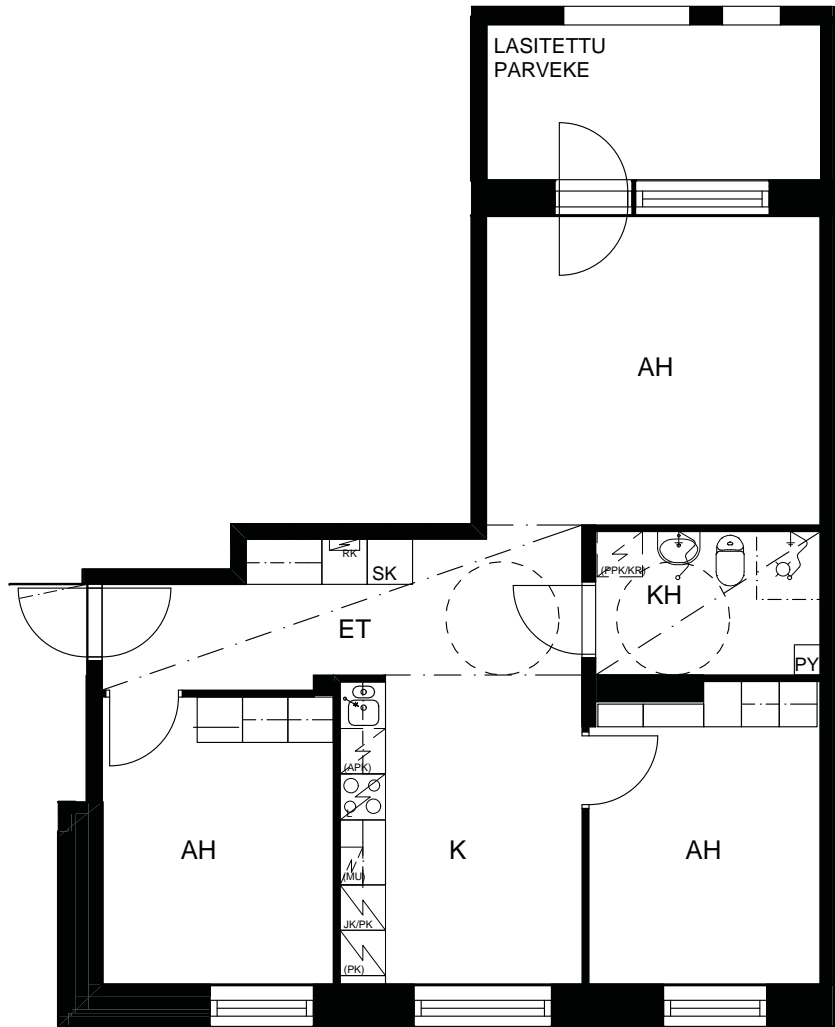

4h, k, s  
86,0 m<sup>2</sup>

Asunto E45 1. krs

IKKUNOIDEN PAIKAT  
VAIHTOLEVAT (KTS  
POHJA- JA  
JULKISIVUKUVAT)

4h, k, s  
103,5 m<sup>2</sup>

Asunnot

- E46 1. krs
- E49 2. krs
- E52 3. krs
- E55 4. krs
- E58 5. krs
- E61 6. krs
- E64 7. krs

AH:N IKKUNAN PAIKKA  
VAIHTELEE (KTS POHJA-  
JA JULKISIVUKUVAT)

3h, k  
73,0 m<sup>2</sup>

Asunnot

E47	2. krs
E50	3. krs
E53	4. krs
E56	5. krs
E59	6. krs
E62	7. krs

3h, k  
71,5 m<sup>2</sup>

Asunnot

- E48 2. krs
- E51 3. krs
- E54 4. krs
- E57 5. krs
- E60 6. krs
- E63 7. krs