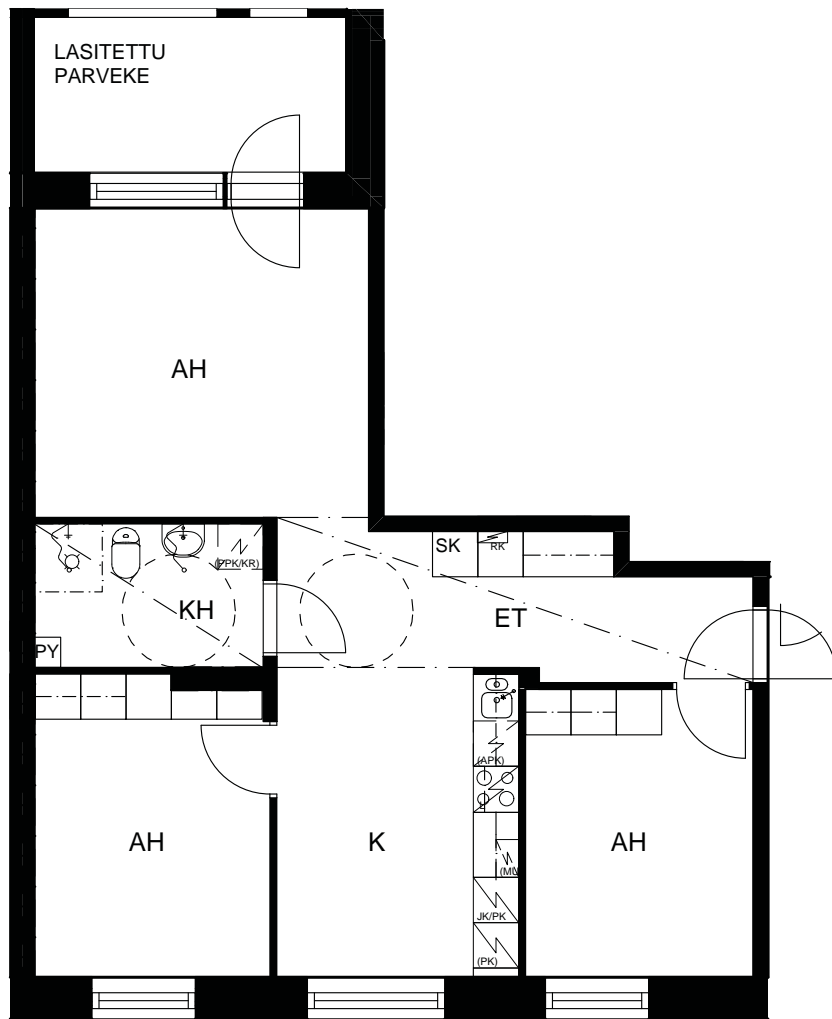

AH:N IKKUNAN PAIKKA
VAIHELEE (KTS POHJA-
JA JULKISIVUKUVAT)

4h, k, s
95,0 m²

Asunnot

B4	1. krs
B6	2. krs
B9	3. krs

AH:N IKKUNAN PAIKKA
VAIHELEE (KTS POHJA-
JA JULKISIVUKUVAT)

4h, k, s
96,0 m²

Asunto B5 1. krs

2h, kk
48,5 m²

Asunnot
B7 2. krs
B10 3. krs

AH:N IKKUNAN PAIKKA
VAIHELEEE (KTS POHJA-
JA JULKISIVUKUVAT)

3h, k
73,5 m²

Asunnot

B8 2. krs
B11 3. krs