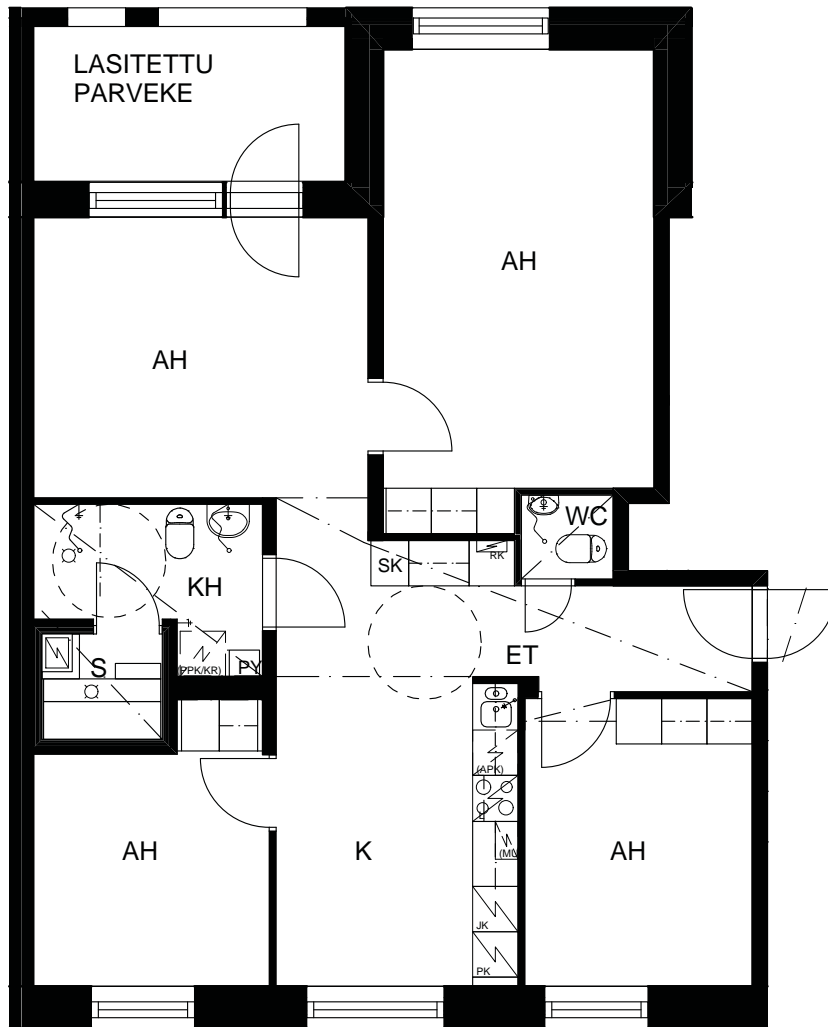

AH:N IKKUNAN PAIKKA
VAIHELEE (KTS POHJA-
JA JULKISIVUKUVAT)

4h, k, s
95,0 m²

Asunnot

B4	1. krs
B6	2. krs
B9	3. krs

AH:N IKKUNAN PAIKKA
VAIHELEE (KTS POHJA-
JA JULKISIVUKUVAT)

4h, k, s
96,0 m²

Asunto B5 1. krs

2h, kk
48,5 m²

Asunnot
B7 2. krs
B10 3. krs

AH:N IKKUNAN PAIKKA
VAIHELEEE (KTS POHJA-
JA JULKISIVUKUVAT)

3h, k
73,5 m²

Asunnot

B8 2. krs
B11 3. krs