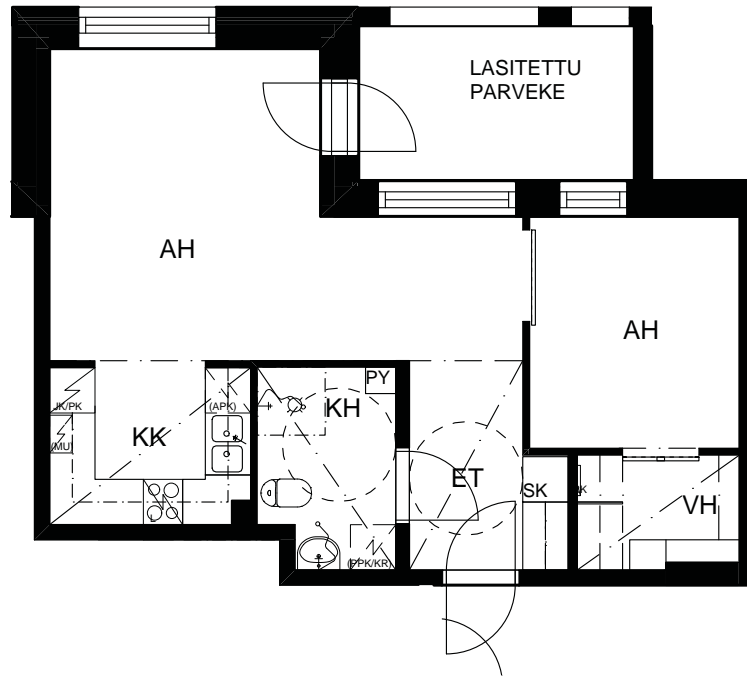

AH:N IKKUNAN PAIKKA
VAIHELEE (KTS POHJA-
JA JULKISIVUKUVAT)

4h, k, s
95,0 m²

Asunnot

B4	1. krs
B6	2. krs
B9	3. krs

AH:N IKKUNAN PAIKKA
VAIHELEE (KTS POHJA-
JA JULKISIVUKUVAT)

4h, k, s
96,0 m²

Asunto B5 1. krs

2h, kk
48,5 m²

Asunnot
B7 2. krs
B10 3. krs

AH:N IKKUNAN PAIKKA
VAIHELEEE (KTS POHJA-
JA JULKISIVUKUVAT)

3h, k
73,5 m²

Asunnot

B8 2. krs
B11 3. krs