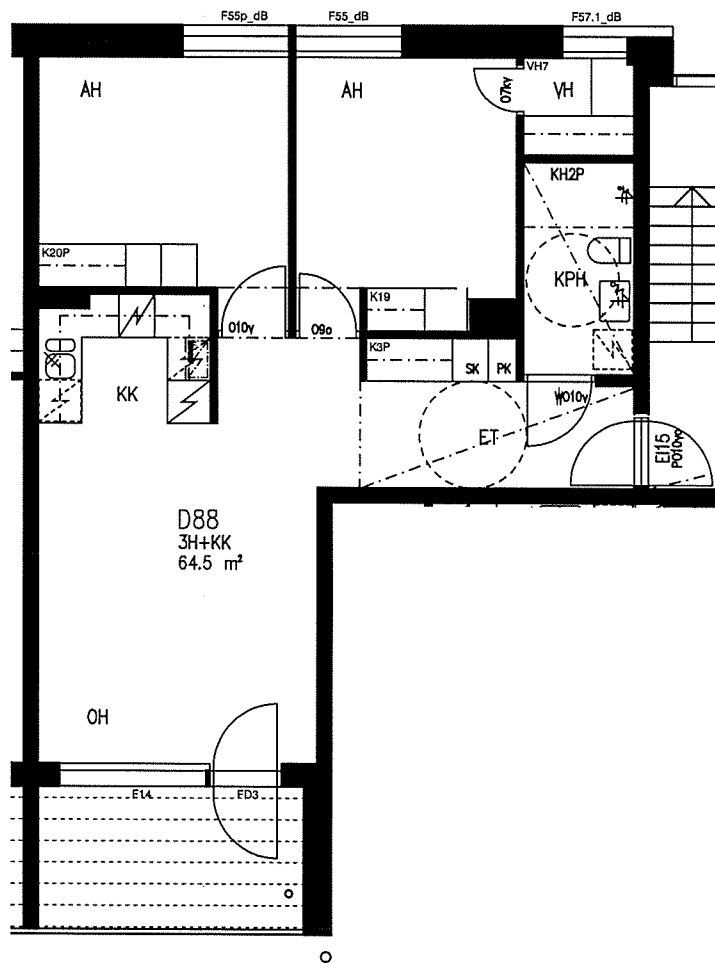

VUOSAAREN KIINTEISTÖT OY KANELI

VUOTIE 61, 00990 HELSINKI

HUONEISTOPOHJA 1/100

7.6.2005

D88

3H+KK

64,5 m²

6.krs.

SUUNNITELMAAN SAATTAA TULLA MUUTOKSIA RAKENTAMISEN EDESSÄ