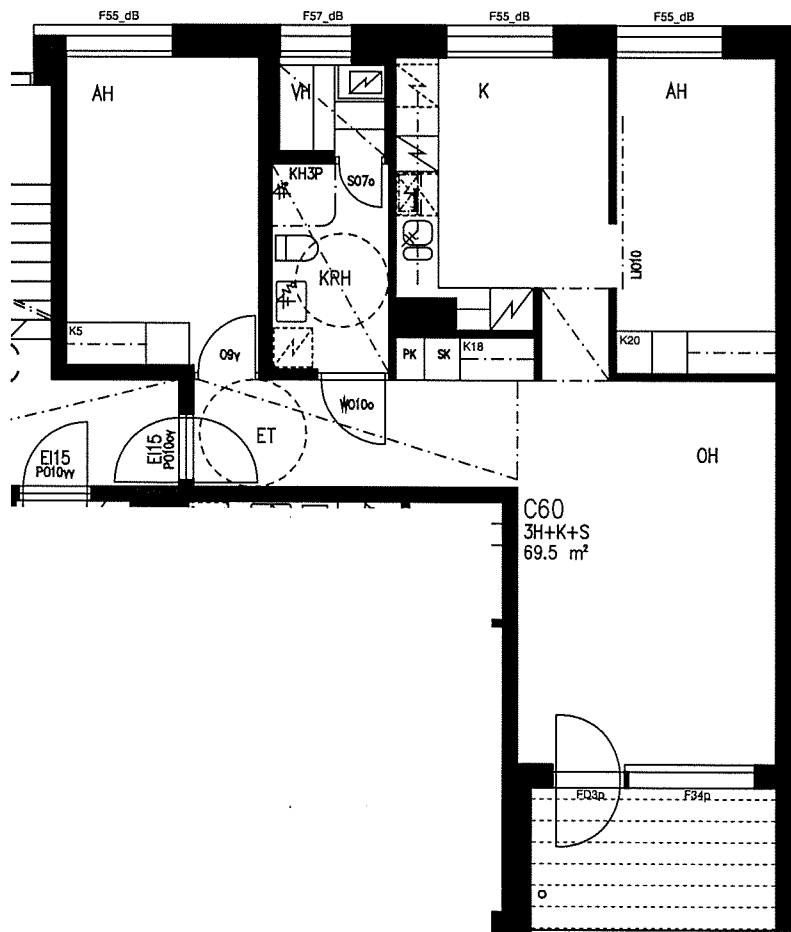

VUOSAAREN KIINTEISTÖT OY KANELI

VUOTIE 61, 00990 HELSINKI

HUONEISTOPOHJA 1/100
7.6.2005

C60

3H+K+S 69,5 m² 6.krs.

SUUNNITELMAAN SAATTAA TULLA MUUTOKSIA RAKENTAMISEN EDESSÄ