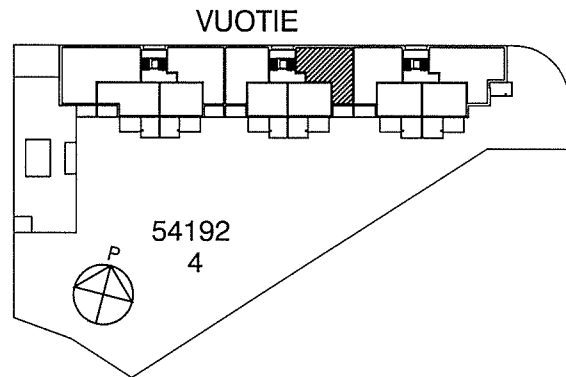

VUOSAAREN KIINTEISTÖT OY KANELI

VUOTIE 61, 00990 HELSINKI

HUONEISTOPOHJA 1/100
7.6.2005

C60

3H+K+S 69,5 m² 6.krs.

SUUNNITELMAAN SAATTAA TULLA MUUTOKSIA RAKENTAMISEN EDESSÄ