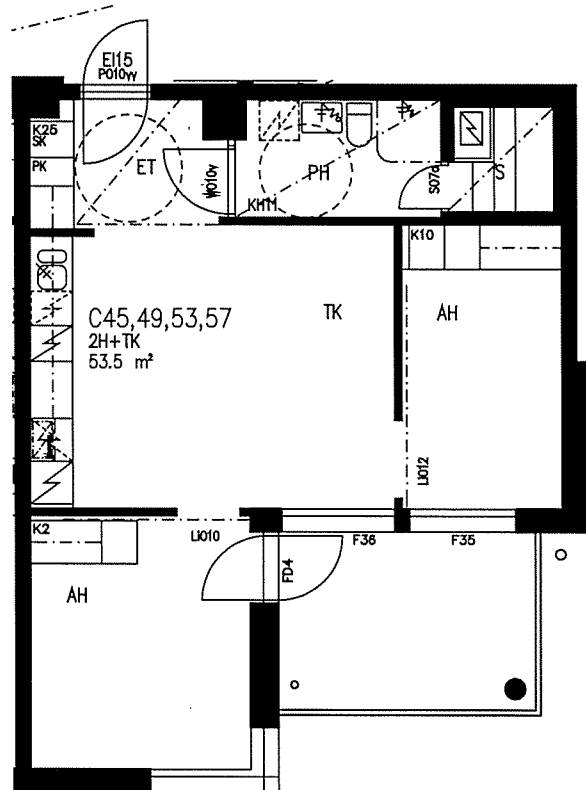

# VUOSAAREN KIINTEISTÖT OY KANELI

VUOTIE 61, 00990 HELSINKI

HUONEISTOPOHJA 1/100  
7.6.2005

**C45,49,53,57**

2H+TK 53,5 m<sup>2</sup> 2-5. krs

SUUNNITELMAAN SAATTAÄ TULLA MUUTOKSIA RAKENTAMISEN EDESSÄ