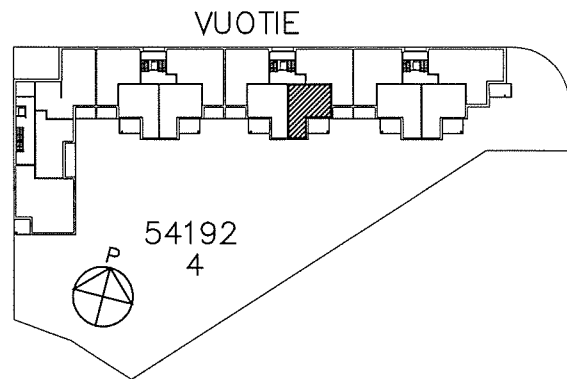

# VUOSAAREN KIINTEISTÖT OY KANELI

VUOTIE 61, 00990 HELSINKI

HUONEISTOPOHJA 1/100  
7.6.2005

**C45,49,53,57**

2H+TK 53,5 m<sup>2</sup> 2-5. krs

SUUNNITELMAAN SAATTAÄ TULLA MUUTOKSIA RAKENTAMISEN EDESSÄ