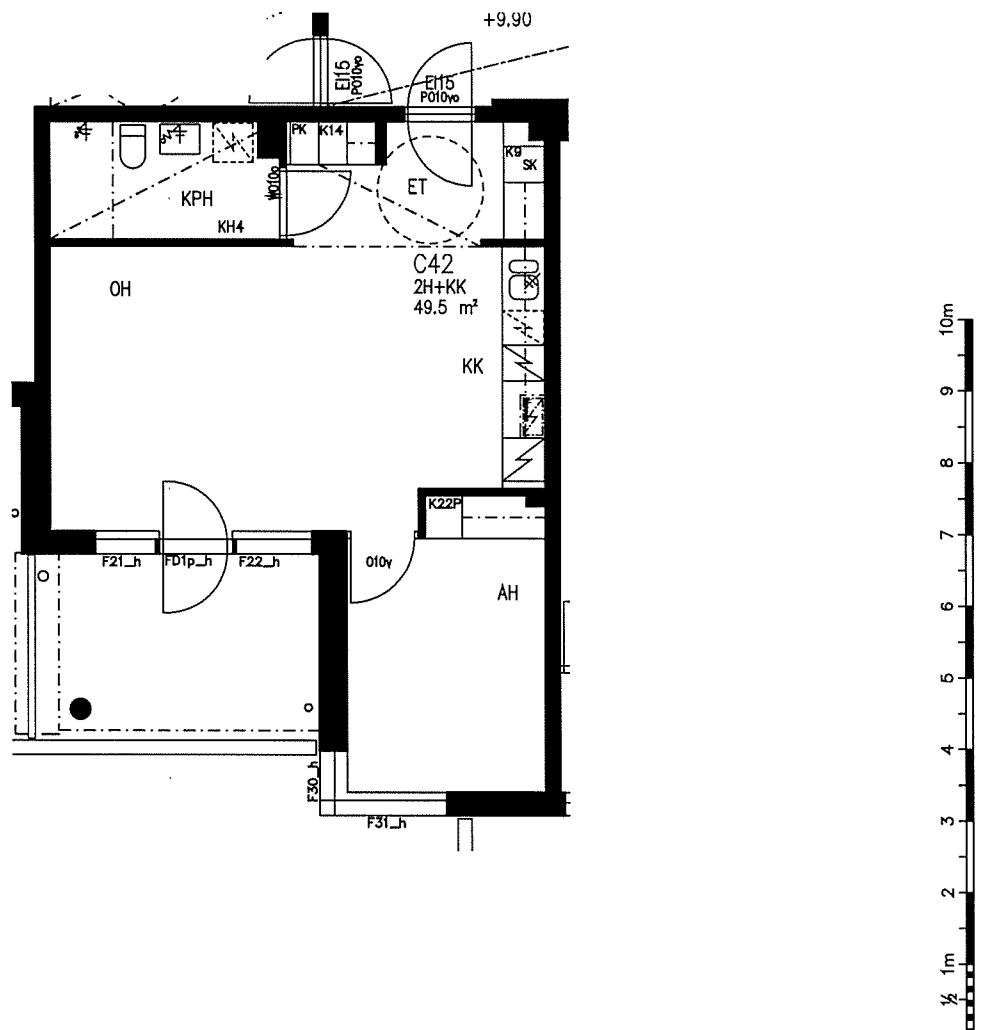

VUOSAAREN KIINTEISTÖT OY KANELI

VUOTIE 61, 00990 HELSINKI

HUONEISTOPOHJA 1/100
7.6.2005

C42

2H+KK 49,5 m² 1. krs.

SUUNNITELMAAN SAATTAAN TULLA MUUTOKSIA RAKENTAMISEN EDESSÄ