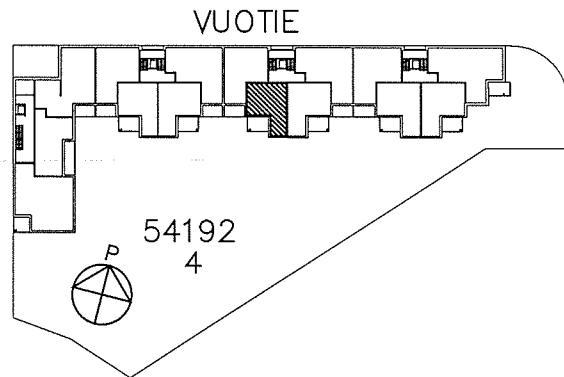

VUOSAAREN KIINTEISTÖT OY KANELI

VUOTIE 61, 00990 HELSINKI

HUONEISTOPOHJA 1/100
7.6.2005

C42

2H+KK 49,5 m² 1. krs.

SUUNNITELMAAN SAATTAAN TULLA MUUTOKSIA RAKENTAMISEN EDESSÄ