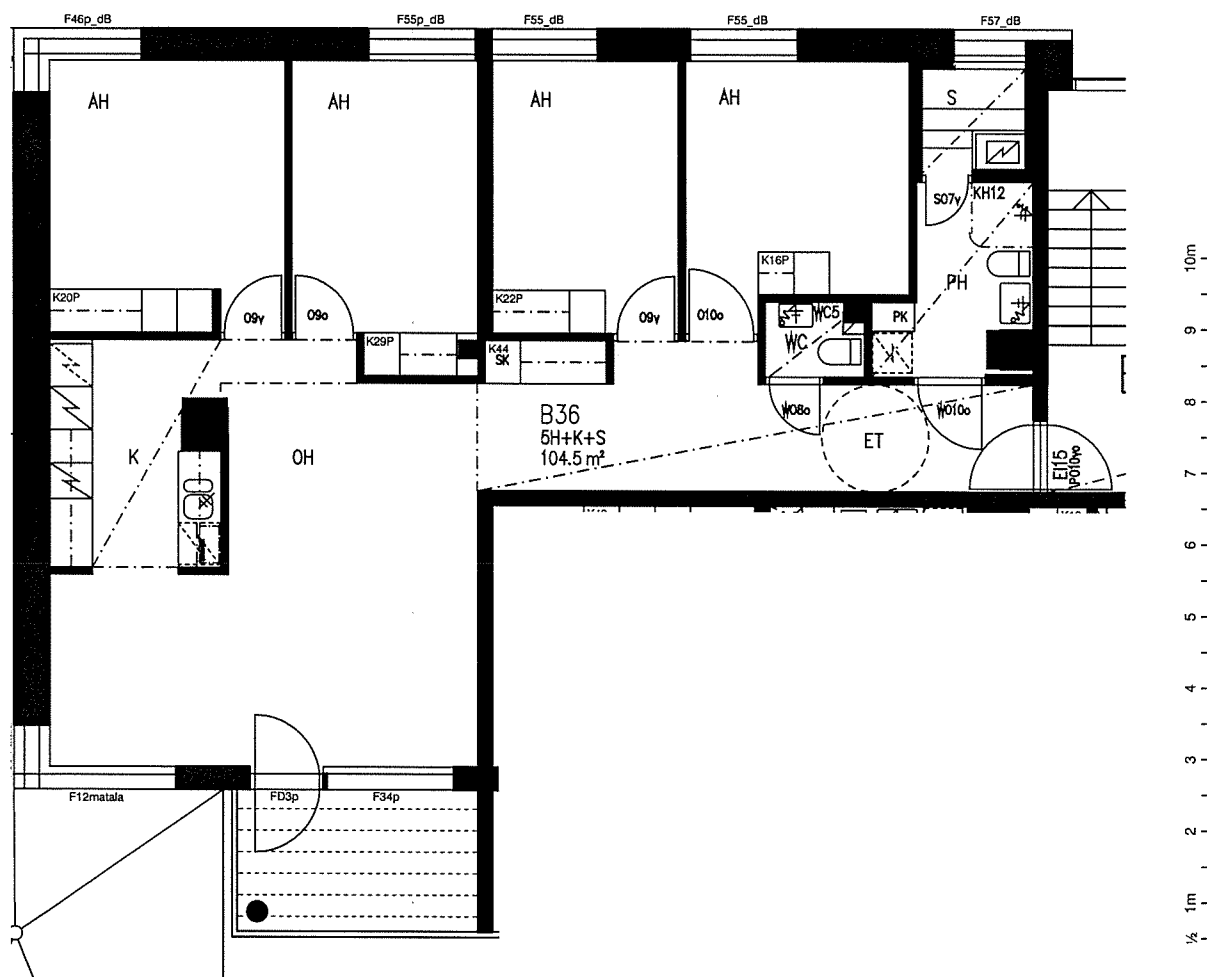

VUOSAAREN KIINTEISTÖT OY KANELI

VUOTIE 61, 00990 HELSINKI

HUONEISTOPOHJA 1/100

7.6.2005

B36

5H+K+S

104,5 m²

6.krs.

VUOTIE

SUUNNITELMAAN SAATTAA TULLA MUUTOKSIA RAKENTAMISEN EDETESSÄ