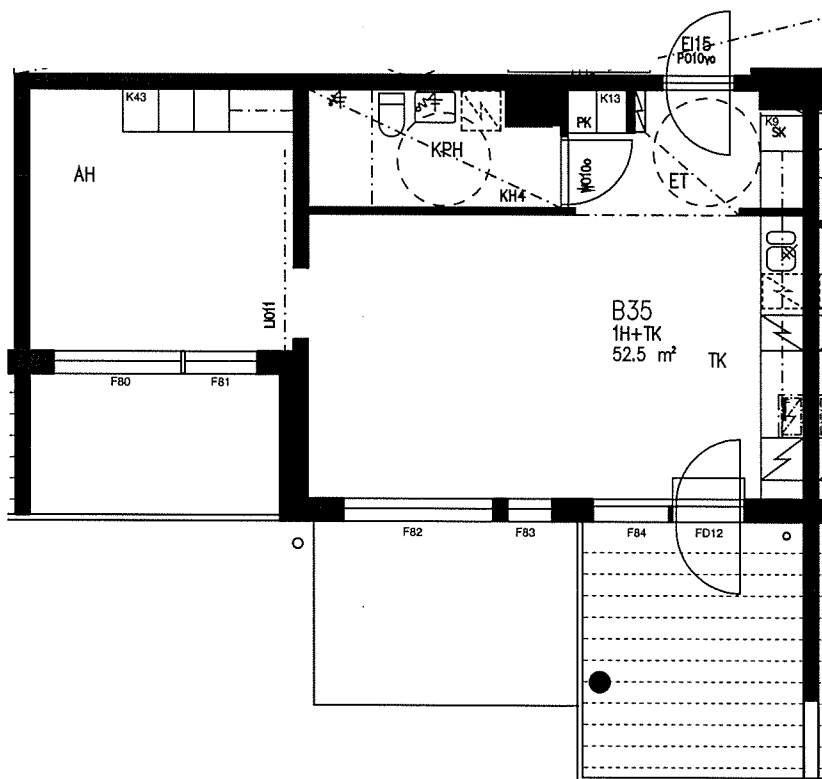

VUOSAAREN KIINTEISTÖT OY KANELI

VUOTIE 61, 00990 HELSINKI

HUONEISTOPOHJA 1/100

7.6.2005

B35

1H+TK

52,5 m²

6.krs.