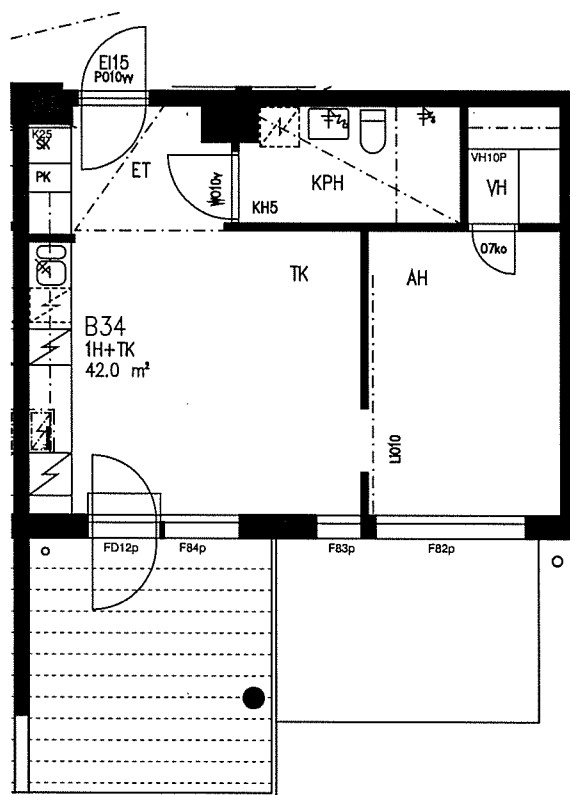

VUOSAAREN KIINTEISTÖT OY KANELI

VUOTIE 61, 00990 HELSINKI

HUONEISTOPOHJA 1/100

7.6.2005

B34

1H+TK

42,0 m²

6.krs.

VUOTIE

SUUNNITELMAAN SAATTAA TULLA MUUTOKSIA RAKENTAMISEN EDESSÄ