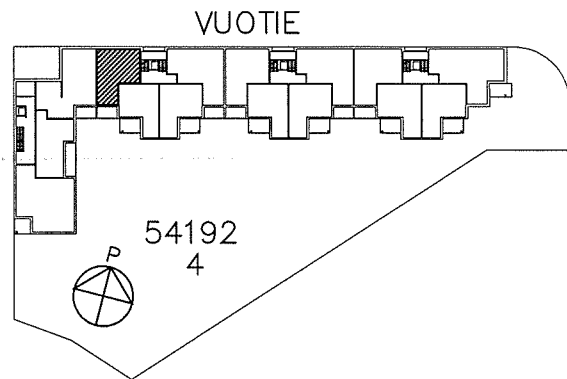

# VUOSAAREN KIINTEISTÖT OY KANELI

VUOTIE 61, 00990 HELSINKI

HUONEISTOPOHJA 1/100  
7.6.2005

**B20,24,28,32**

2H+K+KHH 59,5 m<sup>2</sup> 2-5. krs

SUUNNITELMAAN SAATTAÄ TULLA MUUTOKSIA RAKENTAMISEN EDETESSÄ