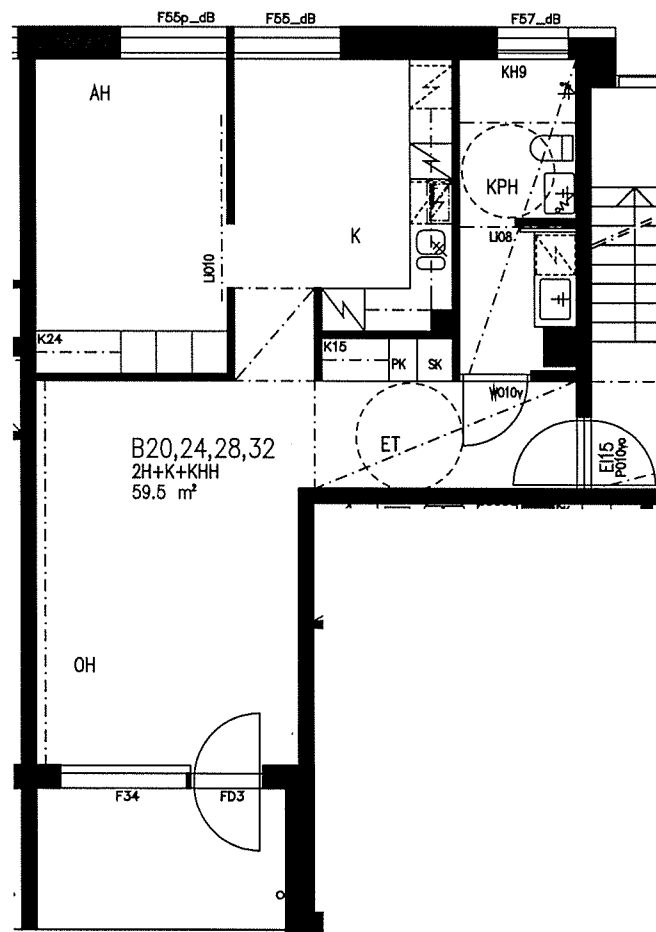

# VUOSAAREN KIINTEISTÖT OY KANELI

VUOTIE 61, 00990 HELSINKI

HUONEISTOPOHJA 1/100  
7.6.2005

**B20,24,28,32**

2H+K+KHH 59,5 m<sup>2</sup> 2-5. krs

SUUNNITELMAAN SAATTAÄ TULLA MUUTOKSIA RAKENTAMISEN EDETESSÄ