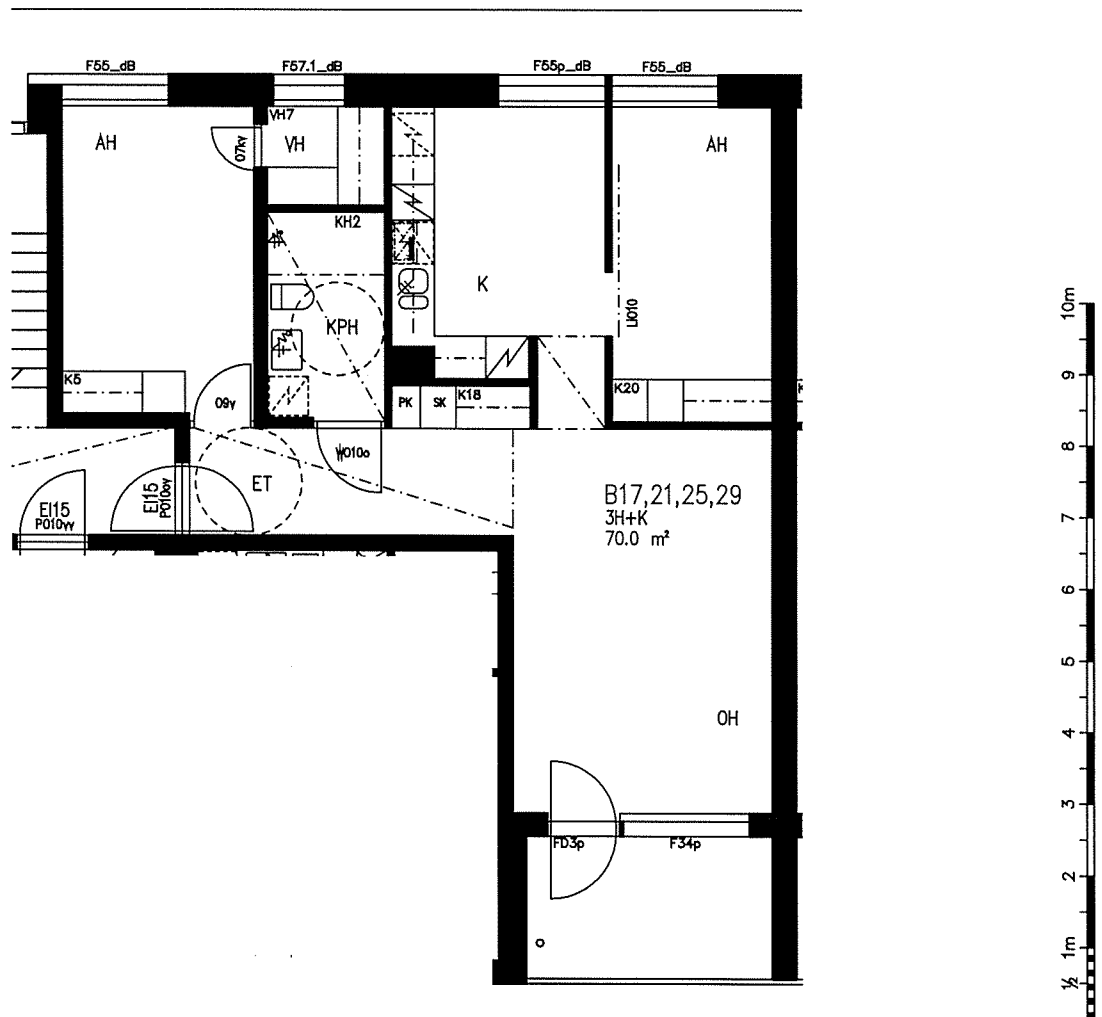

VUOSAAREN KIINTEISTÖT OY KANELI

VUOTIE 61, 00990 HELSINKI

HUONEISTOPOHJA 1/100

7.6.2005

B17,21,25,29

3H+K 70,0 m² 2-5. krs.

SUUNNITELMAAN SAATTAÄ TULLA MUUTOKSIA RAKENTAMISEN EDESSÄ