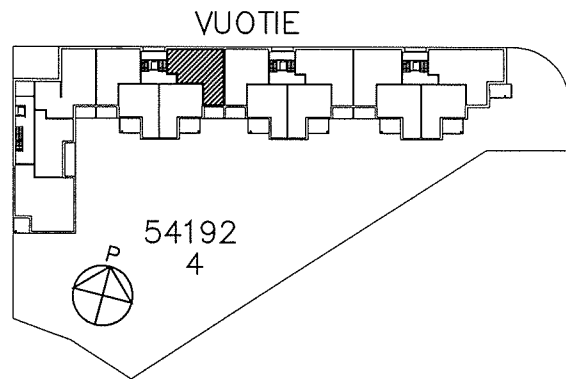

VUOSAAREN KIINTEISTÖT OY KANELI

VUOTIE 61, 00990 HELSINKI

HUONEISTOPOHJA 1/100

7.6.2005

B17,21,25,29

3H+K 70,0 m² 2-5. krs.

SUUNNITELMAAN SAATTAÄ TULLA MUUTOKSIA RAKENTAMISEN EDESSÄ