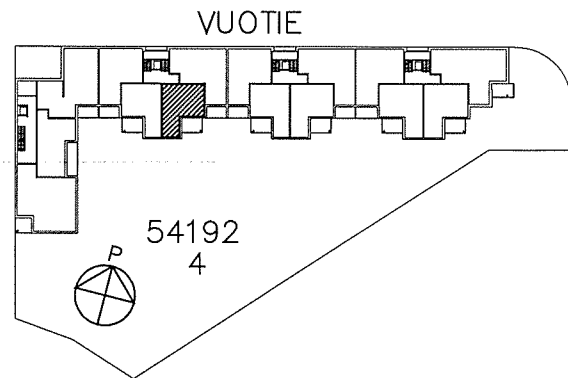

VUOSAAREN KIINTEISTÖT OY KANELI

VUOTIE 61, 00990 HELSINKI

HUONEISTOPOHJA 1/100

7.6.2005

B15

2H+TK 53,5 m² 1. krs.

SUUNNITELMAAN SAATTA TULLA MUUTOKSIA RAKENTAMISEN EDESSÄ