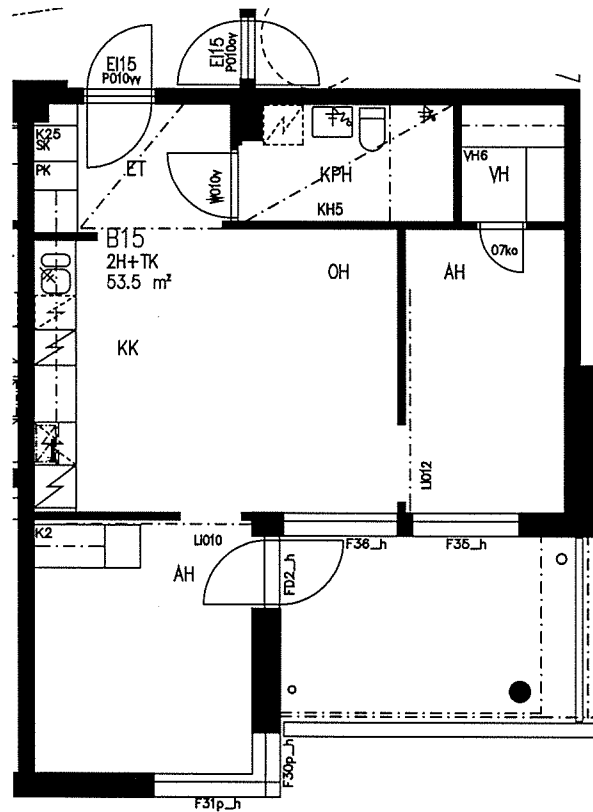

VUOSAAREN KIINTEISTÖT OY KANELI

VUOTIE 61, 00990 HELSINKI

HUONEISTOPOHJA 1/100

7.6.2005

B15

2H+TK 53,5 m² 1. krs.

SUUNNITELMAAN SAATTA TULLA MUUTOKSIA RAKENTAMISEN EDESSÄ