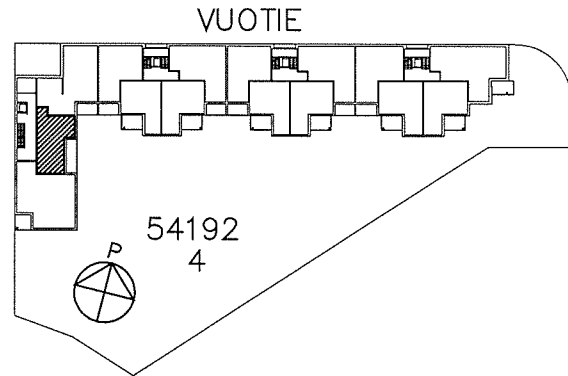

VUOSAAREN KIINTEISTÖT OY KANELI

VUOTIE 61, 00990 HELSINKI

HUONEISTOPOHJA 1/100

7.6.2005

A3,6,9,12

2H+K+S 59,0 m² 2-5. krs.

SUUNNITELMAAN SAATTAÄ TULLA MUUTOKSIA RAKENTAMISEN EDETESSÄ