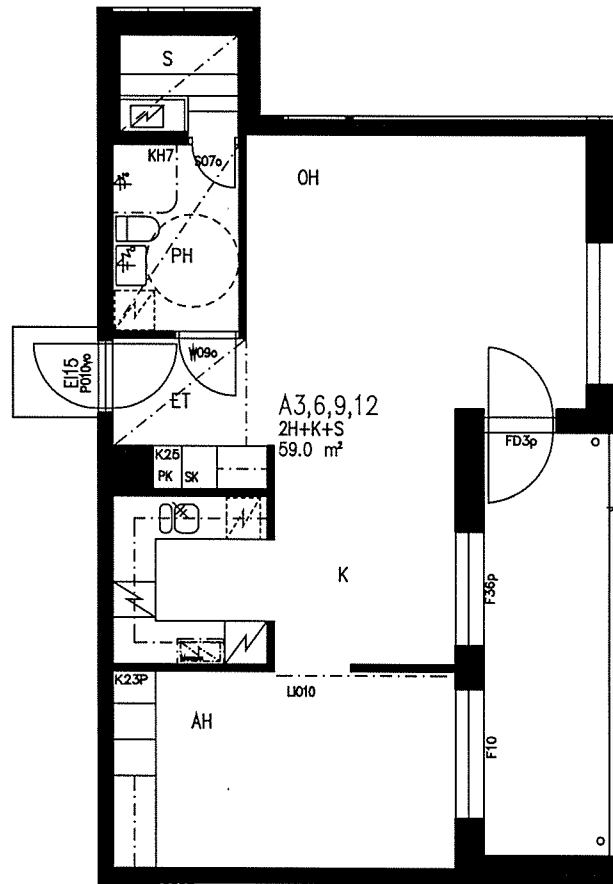

VUOSAAREN KIINTEISTÖT OY KANELI

VUOTIE 61, 00990 HELSINKI

HUONEISTOPOHJA 1/100

7.6.2005

A3,6,9,12

2H+K+S 59,0 m² 2-5. krs.

SUUNNITELMAAN SAATTAÄ TULLA MUUTOKSIA RAKENTAMISEN EDETESSÄ