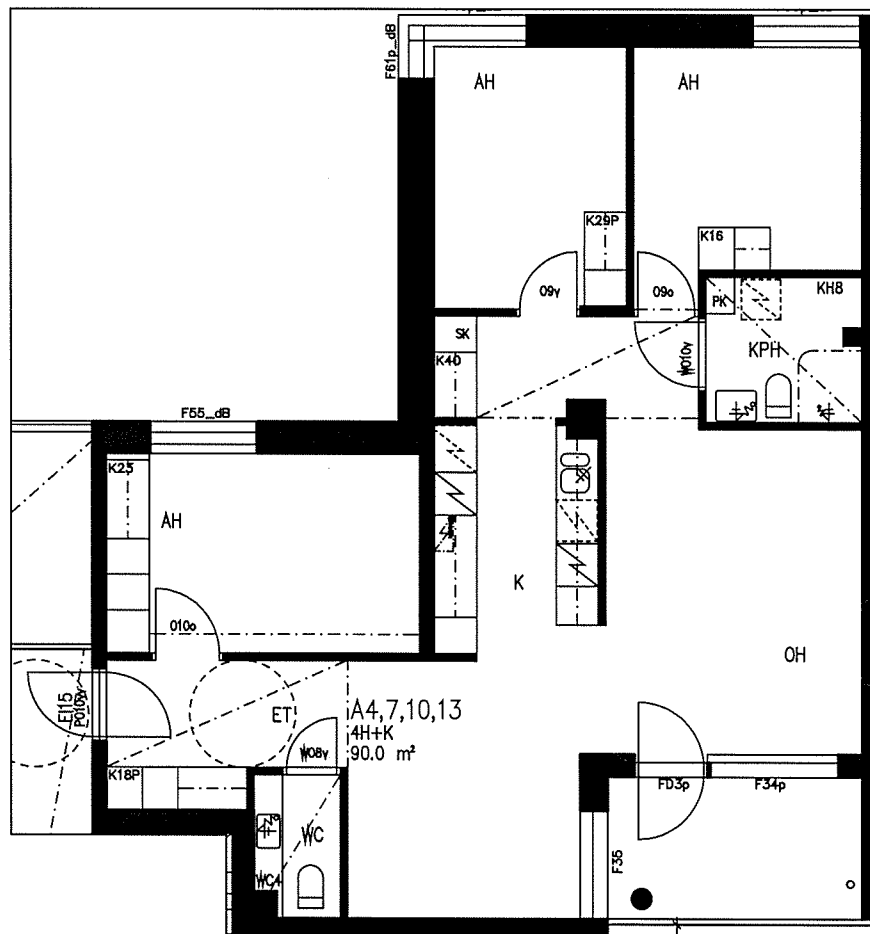

VUOSAAREN KIINTEISTÖT OY KANELI

VUOTIE 61, 00990 HELSINKI

HUONEISTOPOHJA 1/100

7.6.2005

A4,7,10,13

4H+K 90,0 m² 2-5. krs.

SUUNNITELMAAN SAATTAÄ TULLA MUUTOKSIA RAKENTAMISEN EDETESSÄ