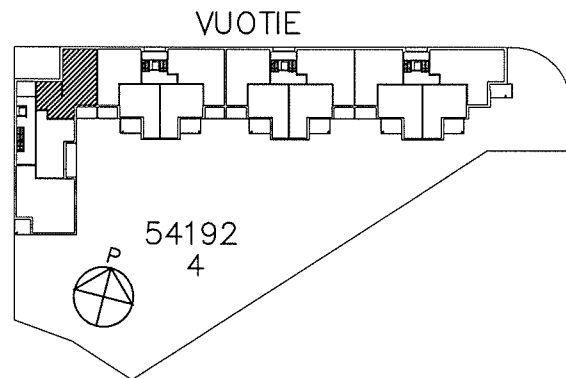

VUOSAAREN KIINTEISTÖT OY KANELI

VUOTIE 61, 00990 HELSINKI

HUONEISTOPOHJA 1/100

7.6.2005

A4,7,10,13

4H+K 90,0 m² 2-5. krs.

SUUNNITELMAAN SAATTAÄ TULLA MUUTOKSIA RAKENTAMISEN EDETESSÄ