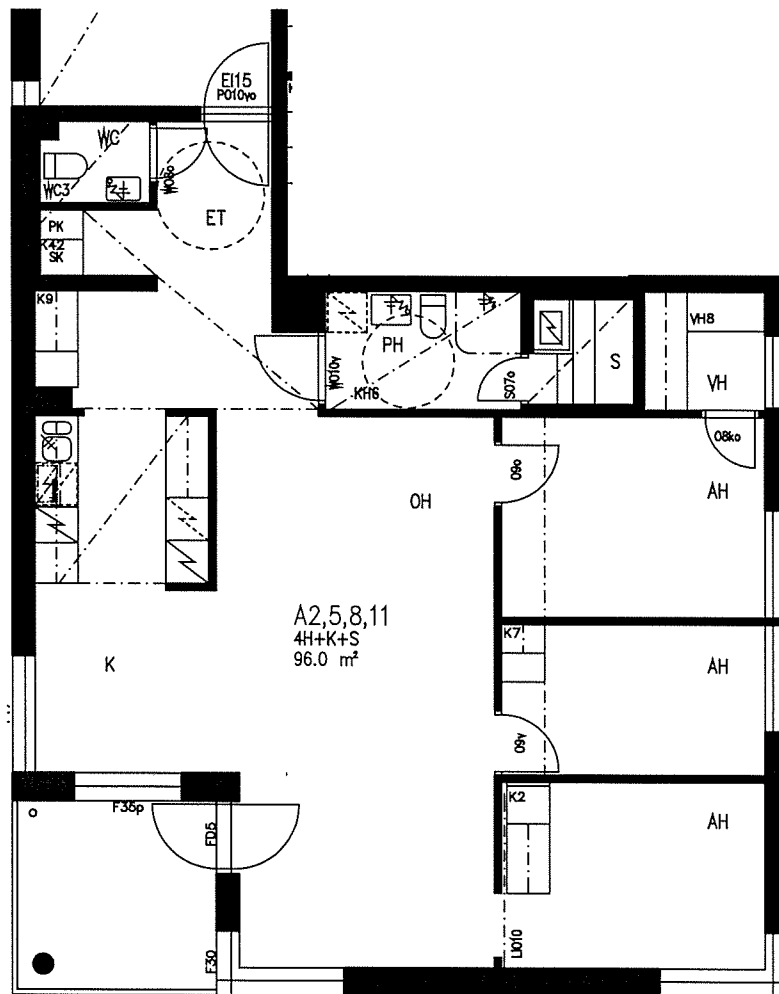

VUOSAAREN KIINTEISTÖT OY KANELI

VUOTIE 61, 00990 HELSINKI

HUONEISTOPOHJA 1/100

7.6.2005

A2,5,8,11

4H+K+S 96,0 m² 2-5. krs.

SUUNNITELMAAN SAATTAA TULLA MUUTOKSIA RAKENTAMISEN EDESSÄ