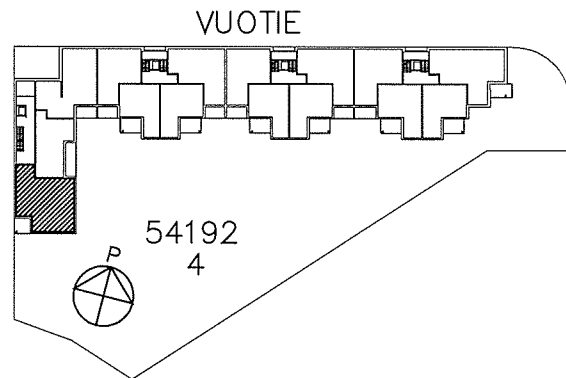

VUOSAAREN KIINTEISTÖT OY KANELI

VUOTIE 61, 00990 HELSINKI

HUONEISTOPOHJA 1/100

7.6.2005

A2,5,8,11

4H+K+S 96,0 m² 2-5. krs.

SUUNNITELMAAN SAATTAA TULLA MUUTOKSIA RAKENTAMISEN EDESSÄ