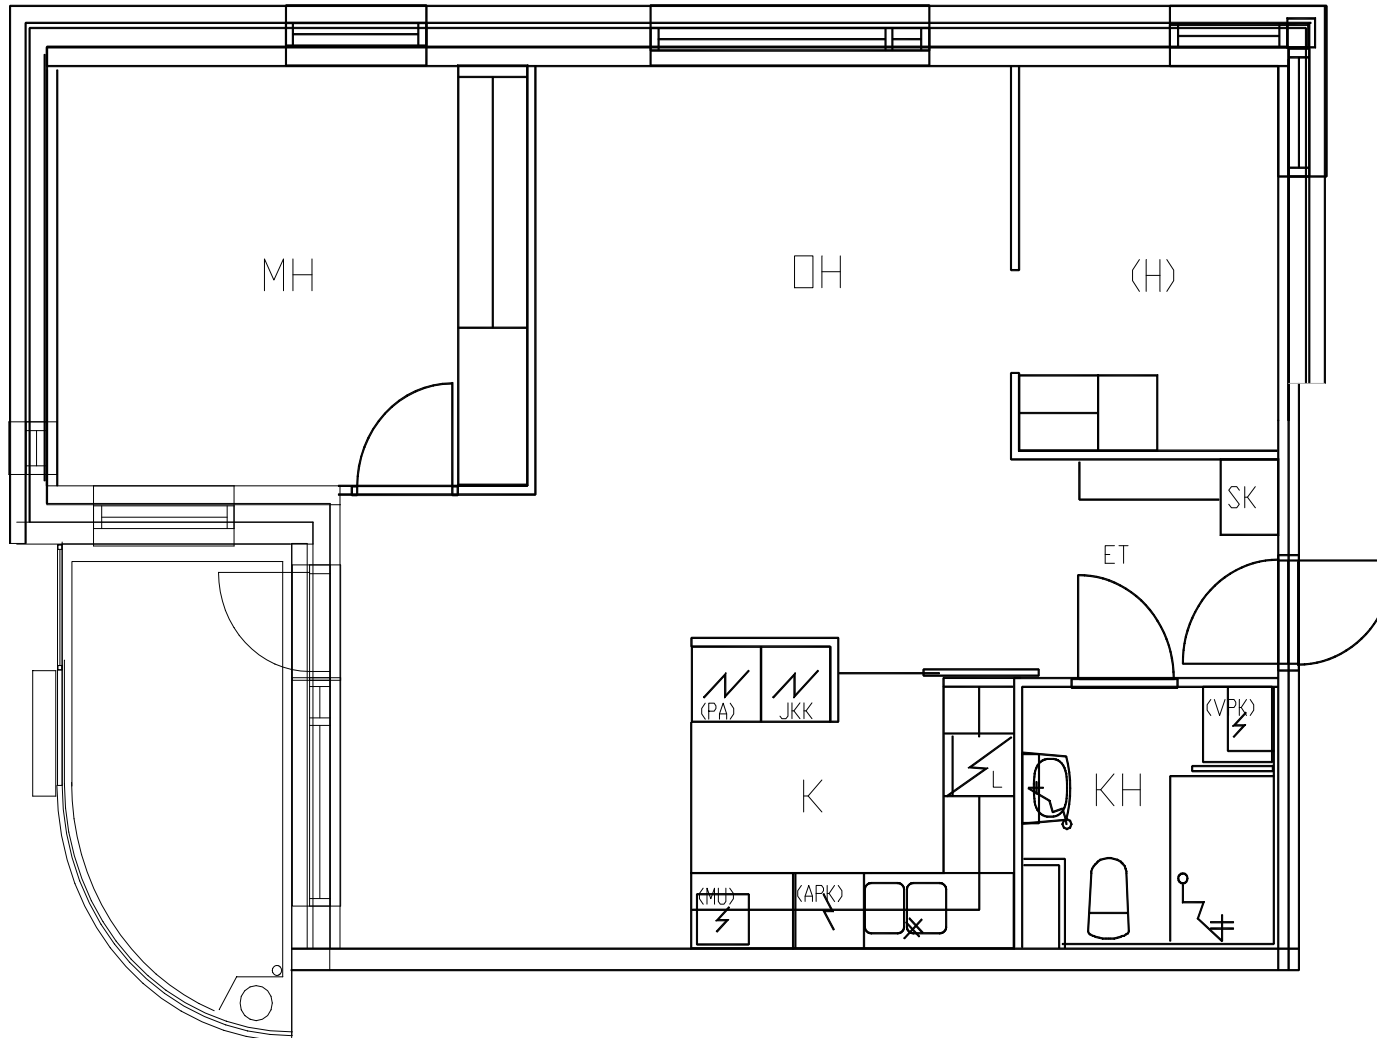

Pohjakuva huoneistosta

KALLIOPORTAANKATU 7 B38, B42, B46, B50