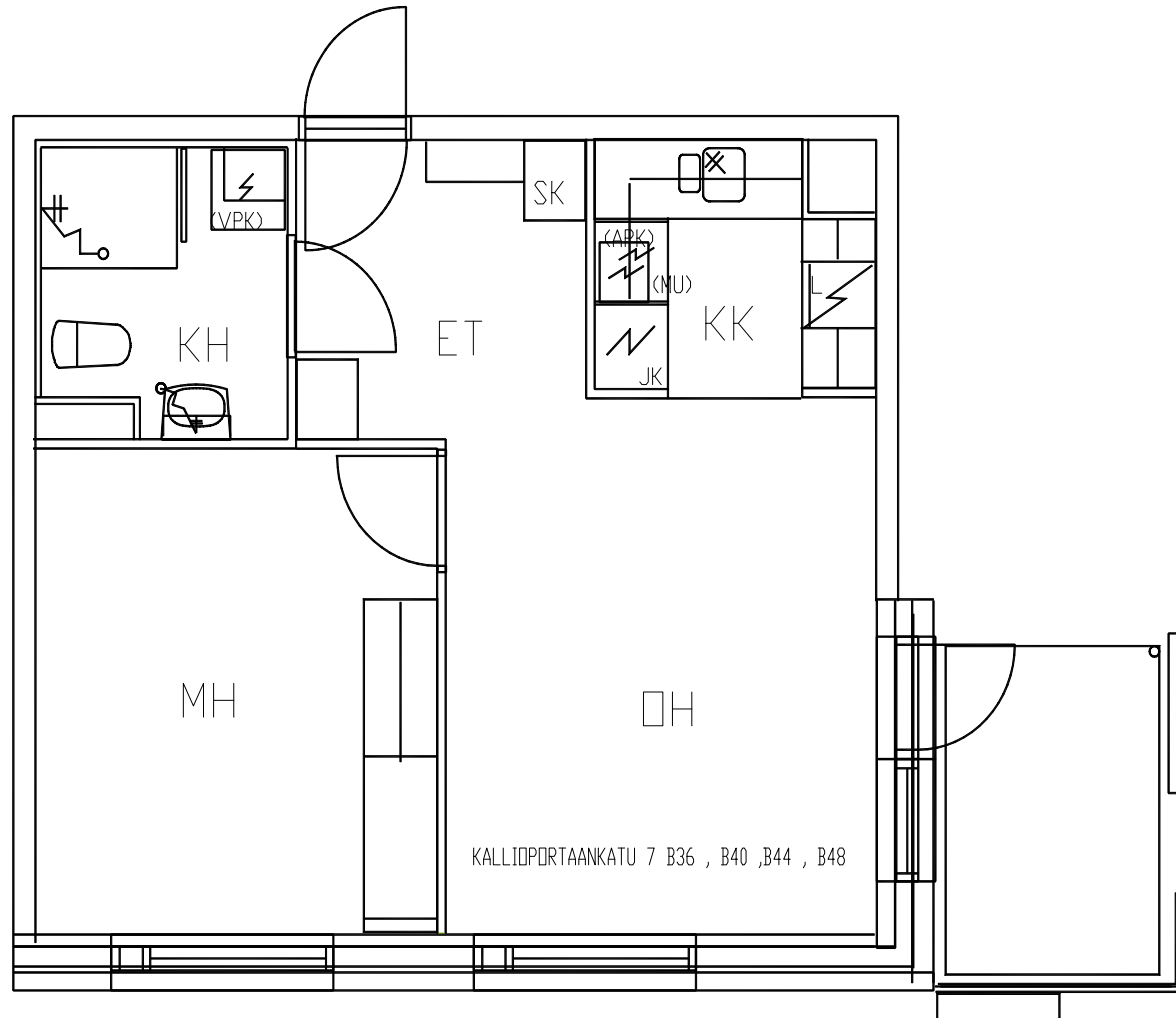

Paciuksenkulma

Kallioportaankatu B 44

Huoneistotyyppi

2 h + kk

Parveke

On

m²

40,50

jm²

44,11

Kerros

4

Hissi

Semag

Hella

Helkama ?

Jääkaappi

Helkama HJP 377

Pohjakuva huoneistosta