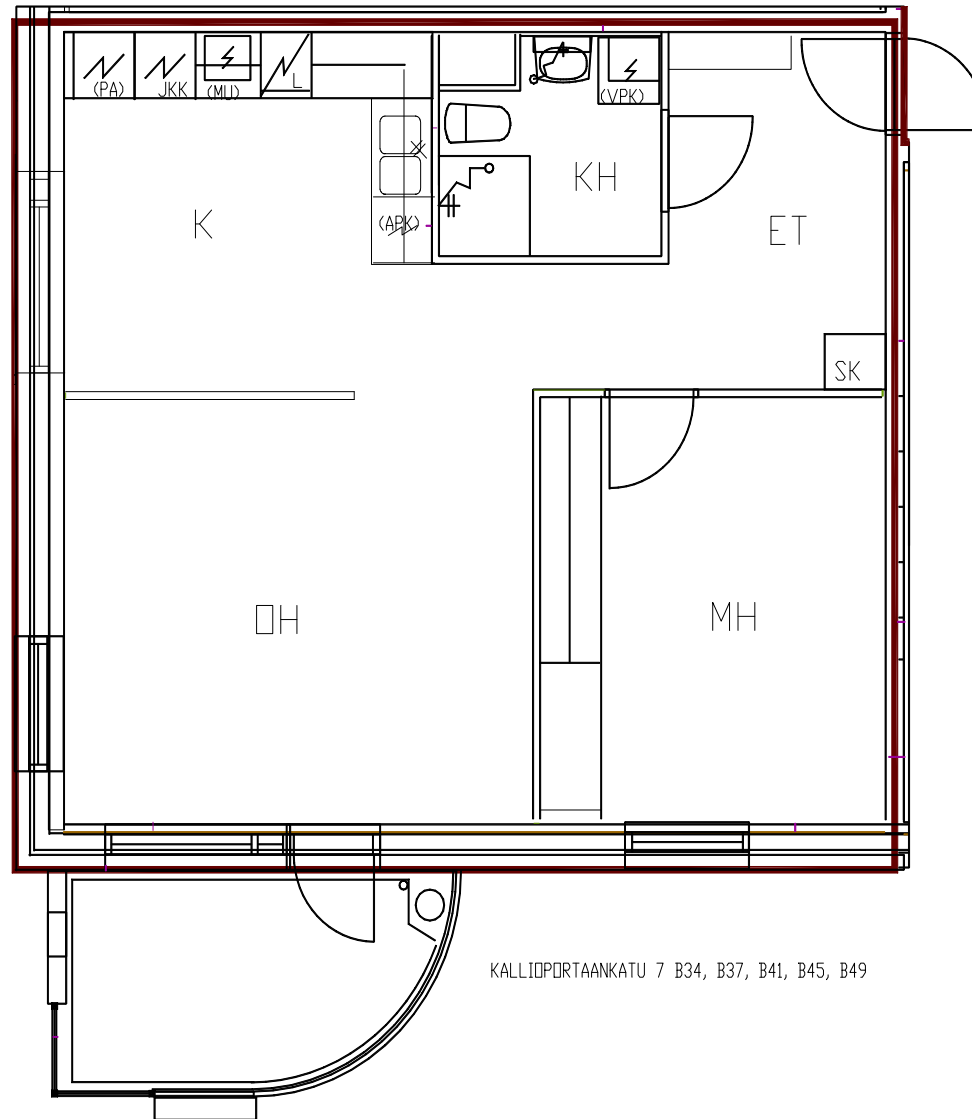

Paciuksenkulma

Kallioportaankatu B 49

Huoneistotyyppi

2 h + k

Parveke

On

m²

57,50

jm²

59,15

Kerros

5

Hissi

Semag

Hella

Helkama ?

Jääkaappi

Helkama HJP 377

Pohjakuva huoneistosta

KALLIOPORTAANKATU 7 B34, B37, B41, B45, B49