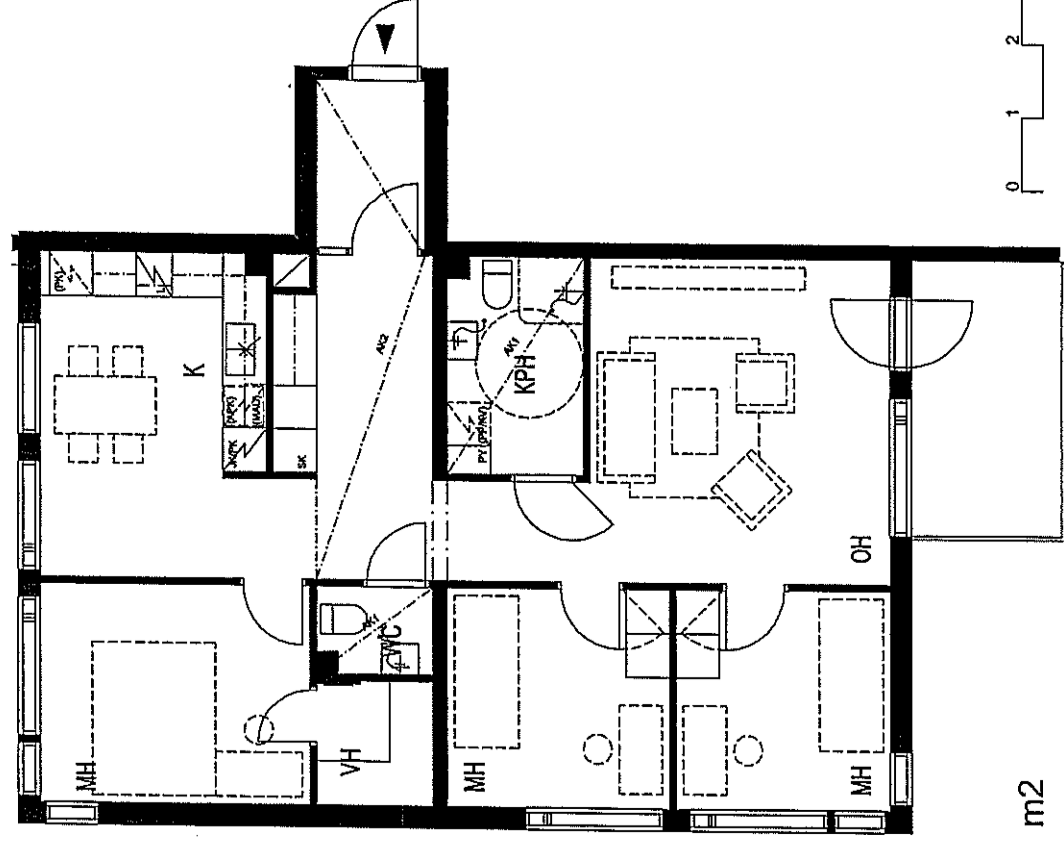

VUOSAAREN KIINTEISTÖT OY OMENAMÄKI  
OMENAMÄNKATU 1, 00980 HELSINKI

4H+K 91,5 m<sup>2</sup>

ASUNNOT

- A10 2. KRS
- A17 3. KRS
- A24 4. KRS

Perustuu suunnittelutilanteeseen 03.03.2005. Pidätetään oikeus vähäisiin rakennuskaikisiin muutoksiin.