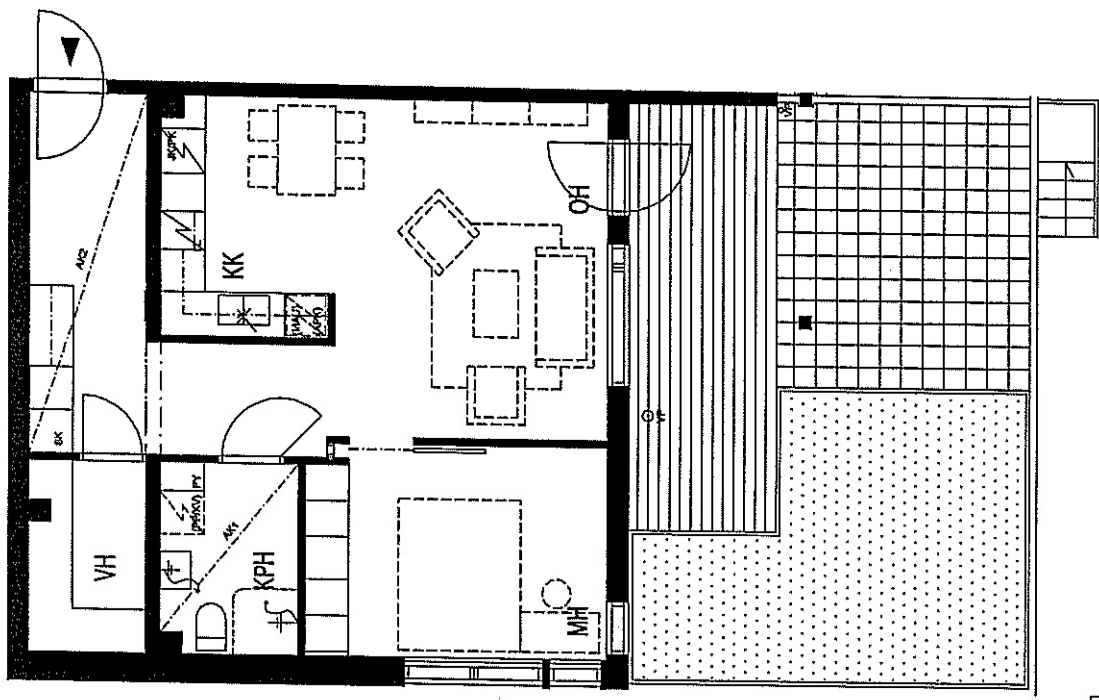

VUOSAAREN KIINTEISTÖT OY OMENAMÄKI  
OMENAMÄENKATU 1, 00980 HELSINKI

2H+KK 59,5 m<sup>2</sup>

ASUNNOT

A4 1. KRS

Perustuu suunnittelutilanteeseen 03.03.2005. Pidätetään oikeus vähäisiin rakennusalkaisiin muutoksiin.