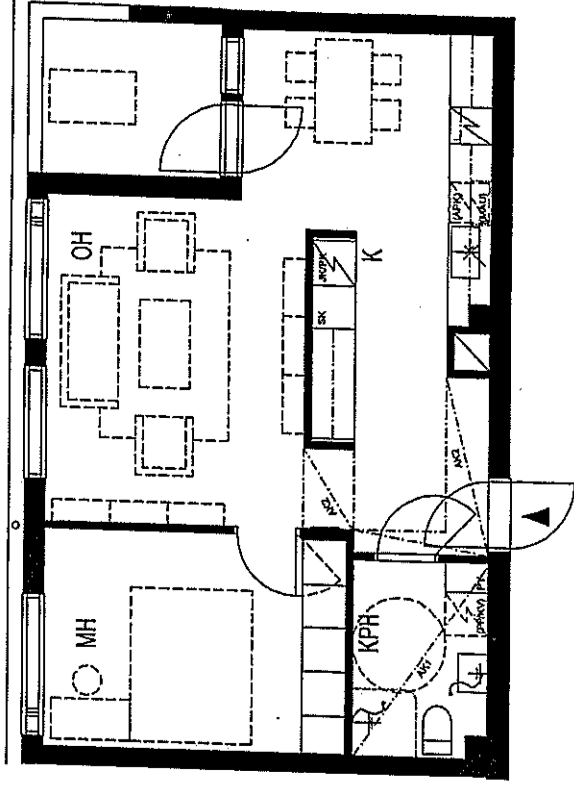

VUOSAAREN KIIINTEISTÖT OY OMENAMÄKI
ASTRAKAANKUJA 1, 00980 HELSINKI

2H+K 54,5 m²

ASUNNOT

B32 2. KRS
B38 3. KRS

Perustuu suunnittelutilanteeseen 03.03.2005. Pidätetään oikeus vähäisiin rakennuskaikaisiin muutoksiin.