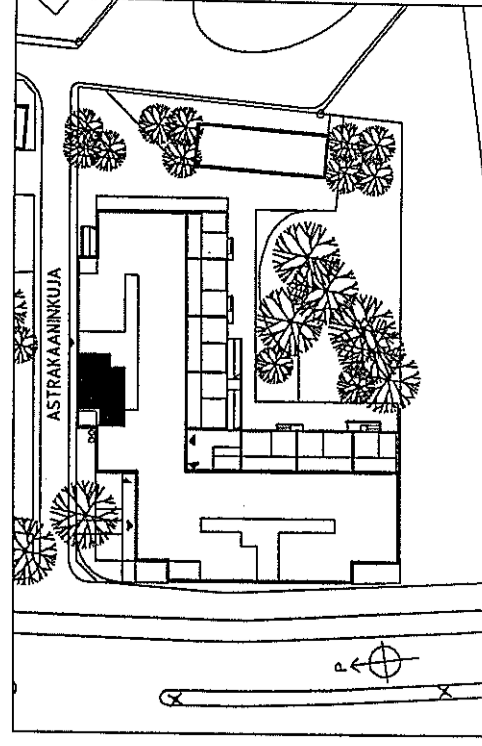

VUOSAAREN KIINTEISTÖT OY OMENAMÄKI
ASTRAKAANKUJA 1, 00980 HELSINKI

2H+K 50,5 m²

ASUNNOT

B37 2. KRS
B43 3. KRS

Perustuu suunnittelutilanteeseen 03.03.2005. Pidätetään oikeus vähäisiin rakennuskaikaisiin muutoksiin.