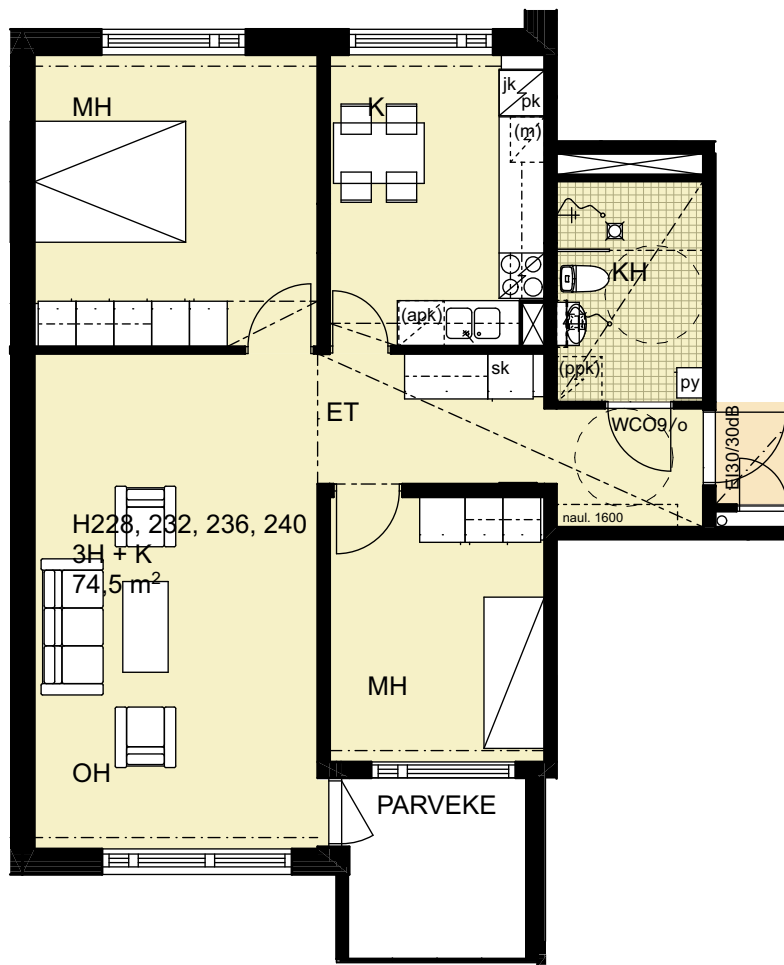

Heka Kontula Kontulankaari 11

Kontulankaari 11
00940 Helsinki

2H+KK 49,5 m²

H227, H231, H235, H239

Heka Kontula Kontulankaari 11

Kontulankaari 11
00940 Helsinki

3H+K 74,5 m²

H228, H232, H236, 240

H228, 232, 236, 240
3H + K
74,5 m²

Heka Kontula Kontulankaari 11

Kontulankaari 11
00940 Helsinki

2H+K 54,0 m²

H241 H245, H249, H253

Heka Kontula Kontulankaari 11

Kontulankaari 11
00940 Helsinki

3H+K 74,5 m²