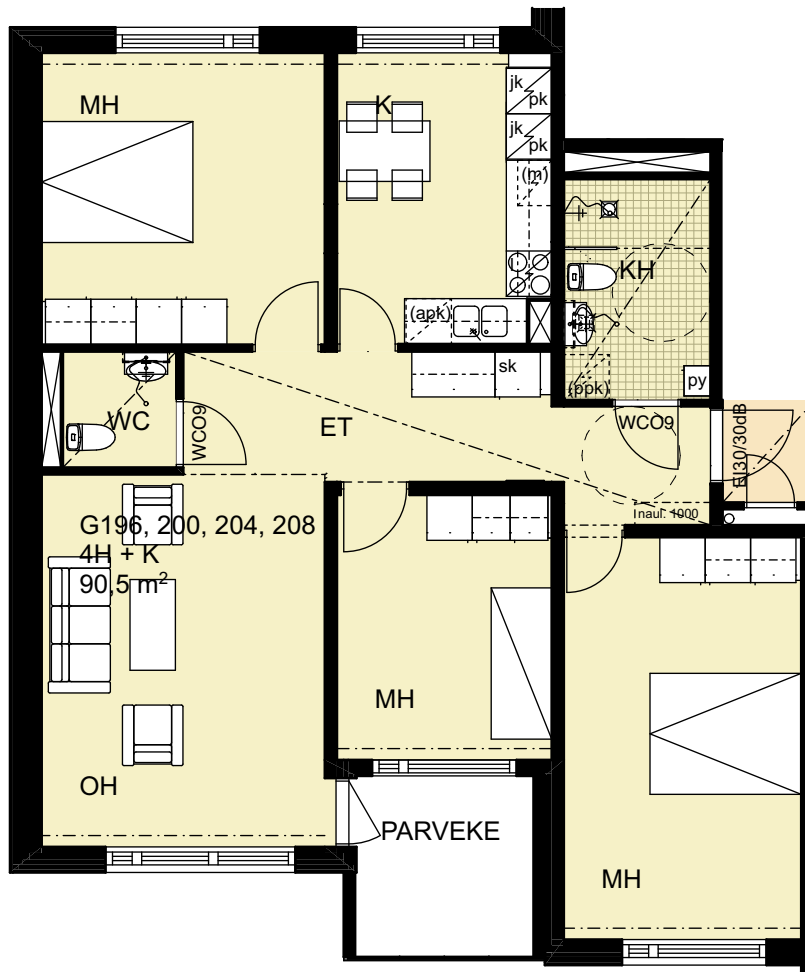

Heka Kontula Kontulankaari 11

Kontulankaari 11
00940 Helsinki

2H+K 54,0 m²

G193, G197, G201, G205

Heka Kontula Kontulankaari 11

Kontulankaari 11
00940 Helsinki

3H+K 74,0 m²

G194, G198, G202, G206

Heka Kontula Kontulankaari 11

Kontulankaari 11
00940 Helsinki

1H+KK 33,5 m²

G195, G199, G203, G207

Heka Kontula Kontulankaari 11

Kontulankaari 11
00940 Helsinki

4H+K 90,5 m²

G196, G200, G204, G208

Heka Kontula Kontulankaari 11

Kontulankaari 11
00940 Helsinki

2H+K 53,5 m²

G209, G213, G217, G221

Heka Kontula Kontulankaari 11

Kontulankaari 11
00940 Helsinki

3H+K 74,0 m²

G210, G214, G218, G222