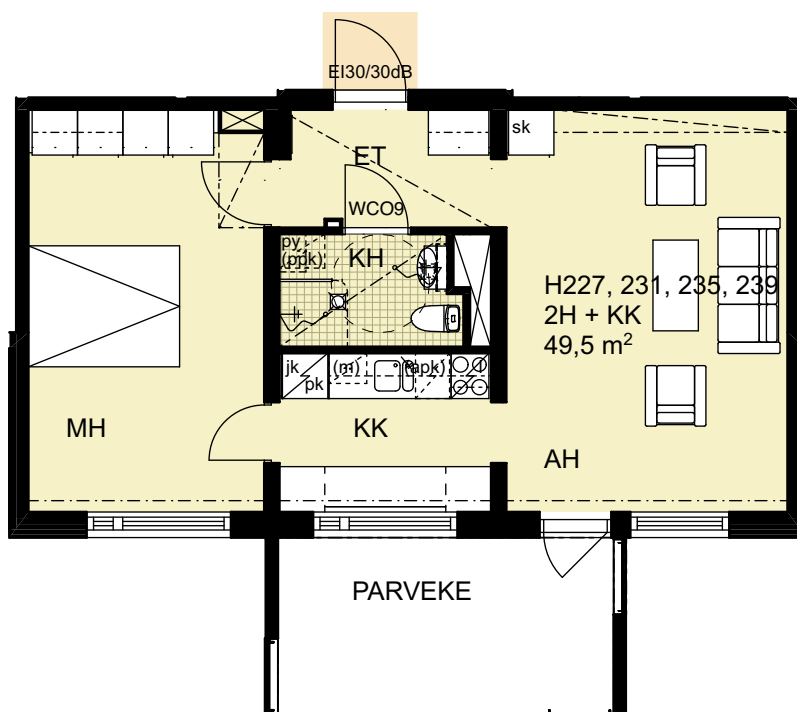

Heka Kontula Kontulankaari 11

Kontulankaari 11
00940 Helsinki

1H+KK 33,5 m²

G211, G215, G219, G223

Heka Kontula Kontulankaari 11

Kontulankaari 11
00940 Helsinki

4H+K 90,5 m²

G212, G216, G220, G224

Heka Kontula Kontulankaari 11

Kontulankaari 11
00940 Helsinki

2H+K 54,0 m²

H225, H229, H233, H237

Heka Kontula Kontulankaari 11

Kontulankaari 11
00940 Helsinki

3H+K 74,0 m²

H226, H230, H234, H238

Heka Kontula Kontulankaari 11

Kontulankaari 11
00940 Helsinki

2H+KK 49,5 m²

H227, H231, H235, H239

Heka Kontula Kontulankaari 11

Kontulankaari 11
00940 Helsinki

3H+K 74,5 m²

H228, H232, H236, 240