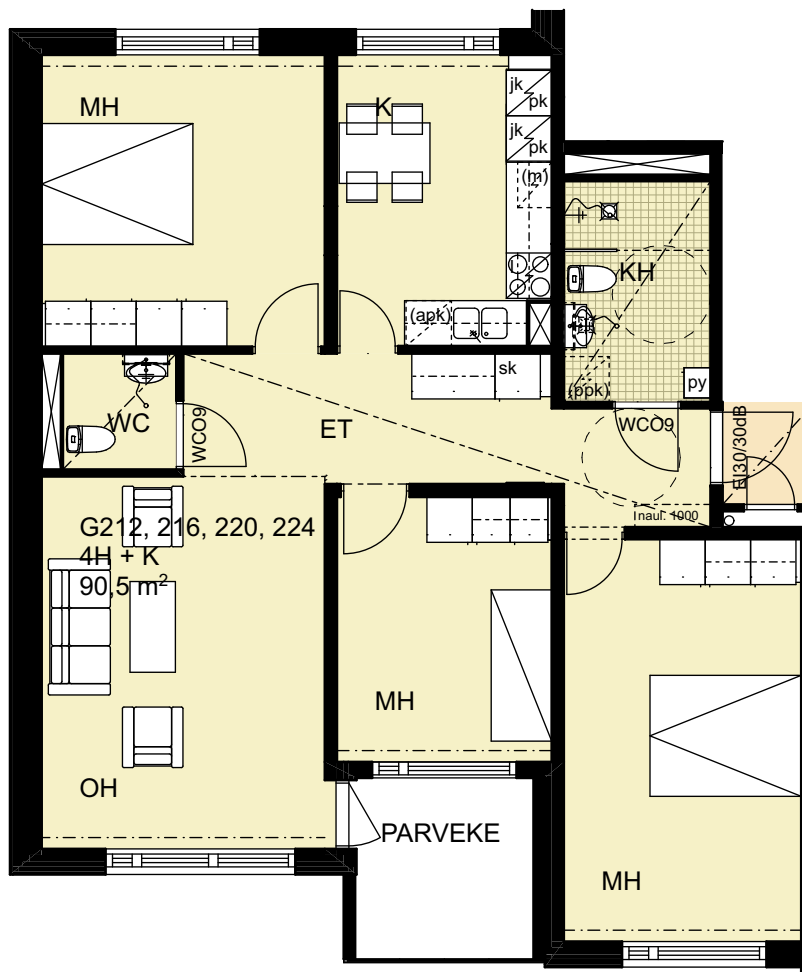

Heka Kontula Kontulankaari 11

Kontulankaari 11
00940 Helsinki

1H+KK 33,5 m²

G211, G215, G219, G223

Heka Kontula Kontulankaari 11

Kontulankaari 11
00940 Helsinki

4H+K 90,5 m²

G212, G216, G220, G224