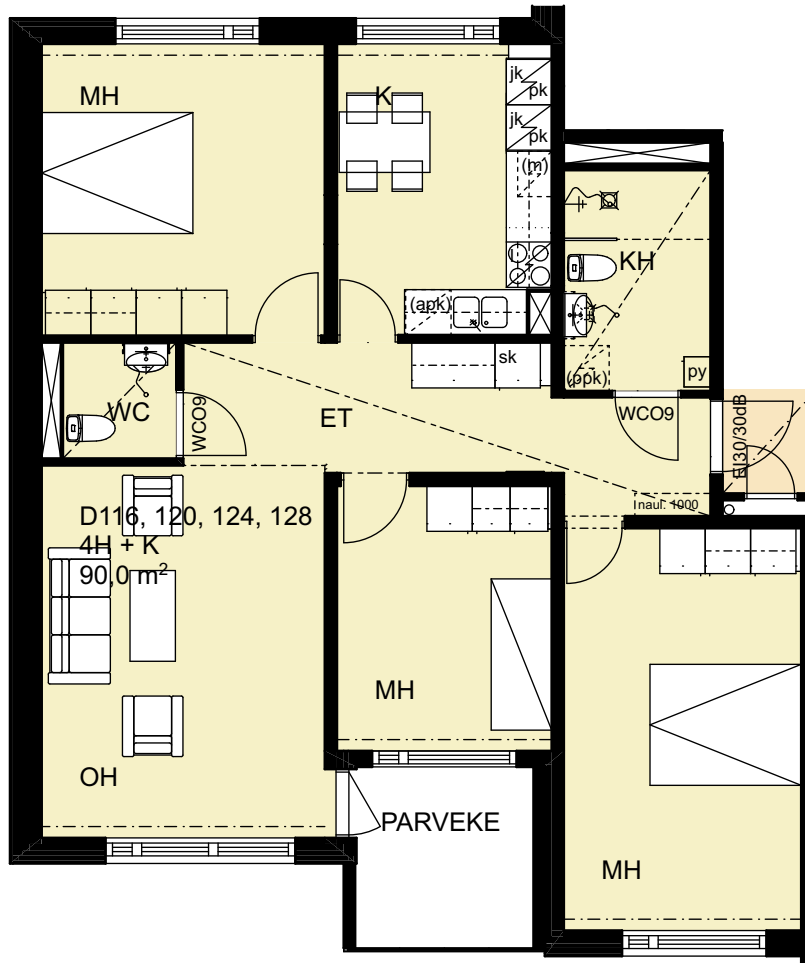

Heka Kontula Kontulankaari 11

Kontulankaari 11
00940 Helsinki

4H+K 90,0 m²

D116, D120, D124, D128