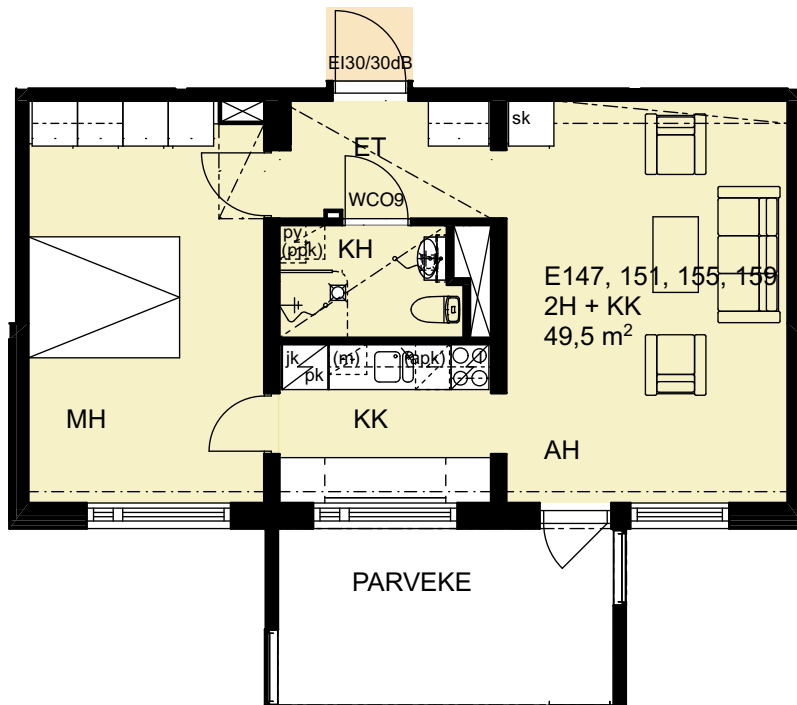

Heka Kontula Kontulankaari 11

Kontulankaari 11
00940 Helsinki

2H+KK 49,5²

E147, E151, E155, E159