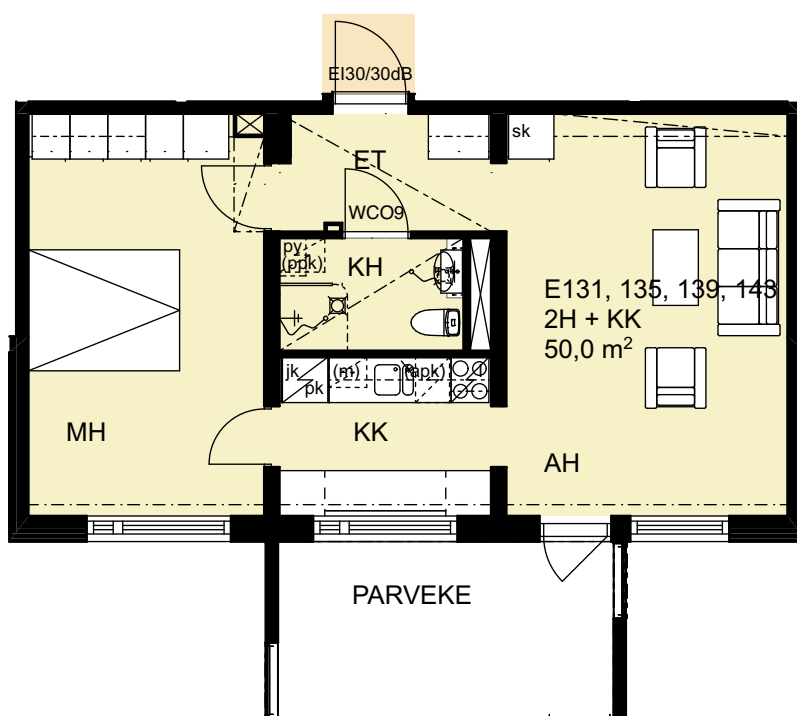

Heka Kontula Kontulankaari 11

Kontulankaari 11
00940 Helsinki

2H+KK 50,0 m²

E131, E135, E139, E143