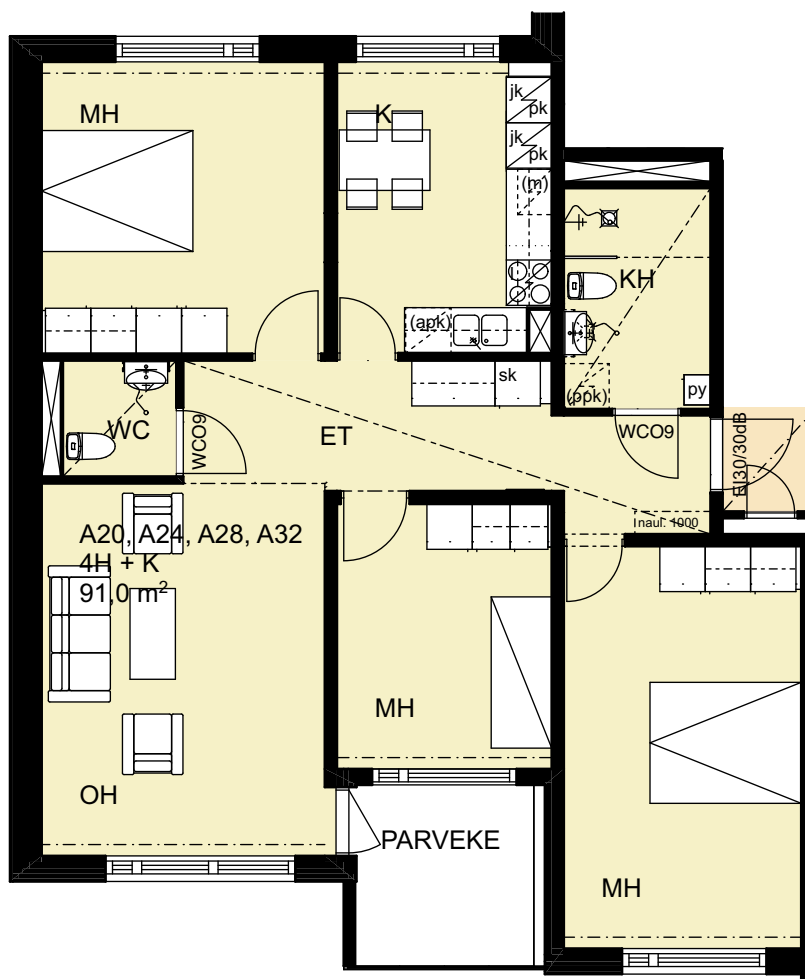

Heka Kontula Kontulankaari 11

Kontulankaari 11
00940 Helsinki

1H+KK 33,5 m²

A19, A23, A27, A31

0 1 2 3 4 5 m

Heka Kontula Kontulankaari 11

Kontulankaari 11
00940 Helsinki

4H+K 91,0 m²

A20, A24, A28, A32

Heka Kontula Kontulankaari 11

Kontulankaari 11
00940 Helsinki

2H+K 54,0 m²

B33, B37, B41, B45

Heka Kontula Kontulankaari 11

Kontulankaari 11
00940 Helsinki

3H+K 74,5 m²