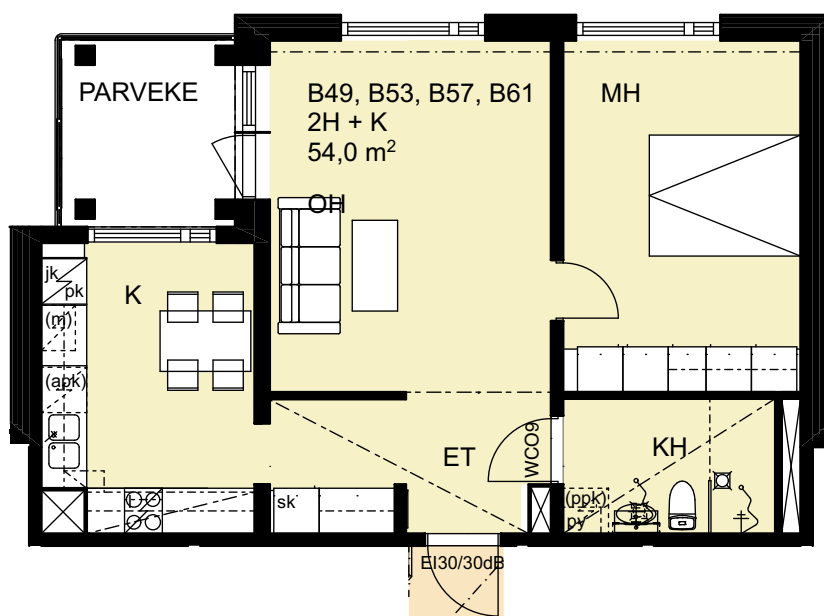

EL130/30dB

naul. 1600

Heka Kontula Kontulankaari 11

Kontulankaari 11
00940 Helsinki

2H+K 54,0 m²

B49, B53, B57, B61

Heka Kontula Kontulankaari 11

Kontulankaari 11
00940 Helsinki

3H+K 74,5 m²

B50, B54, B58, B62

Heka Kontula Kontulankaari 11

Kontulankaari 11
00940 Helsinki

2H+KK 50,0m²

B51, B55, B59, B63

As. B55 50,5 m²

Heka Kontula Kontulankaari 11