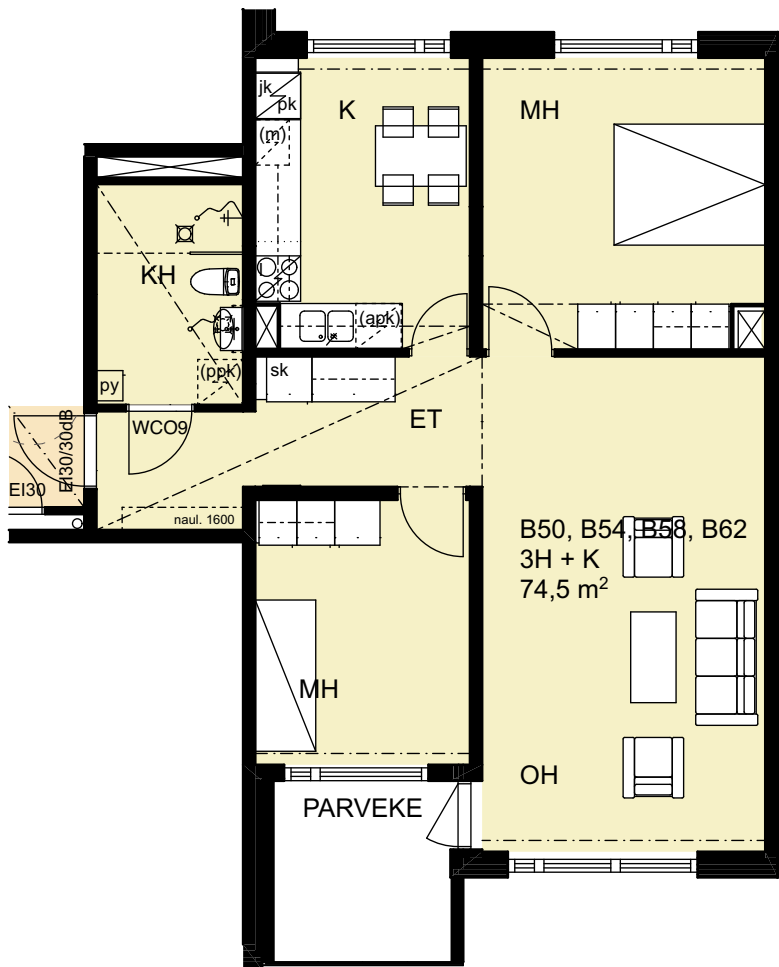

EL130/30dB

naul. 1600

Heka Kontula Kontulankaari 11

Kontulankaari 11
00940 Helsinki

2H+K 54,0 m²

B49, B53, B57, B61

Heka Kontula Kontulankaari 11

Kontulankaari 11
00940 Helsinki

3H+K 74,5 m²

B50, B54, B58, B62

Heka Kontula Kontulankaari 11

Kontulankaari 11
00940 Helsinki

2H+KK 50,0m²

B51, B55, B59, B63

As. B55 50,5 m²

Heka Kontula Kontulankaari 11

Kontulankaari 11
00940 Helsinki

3H+K 75,0 m²

B52, B56, B60, B64

As. B52 74,5 m²

Heka Kontula Kontulankaari 11

Kontulankaari 11
00940 Helsinki

2H+K 54,0 m²

C65, C69, C73, C77