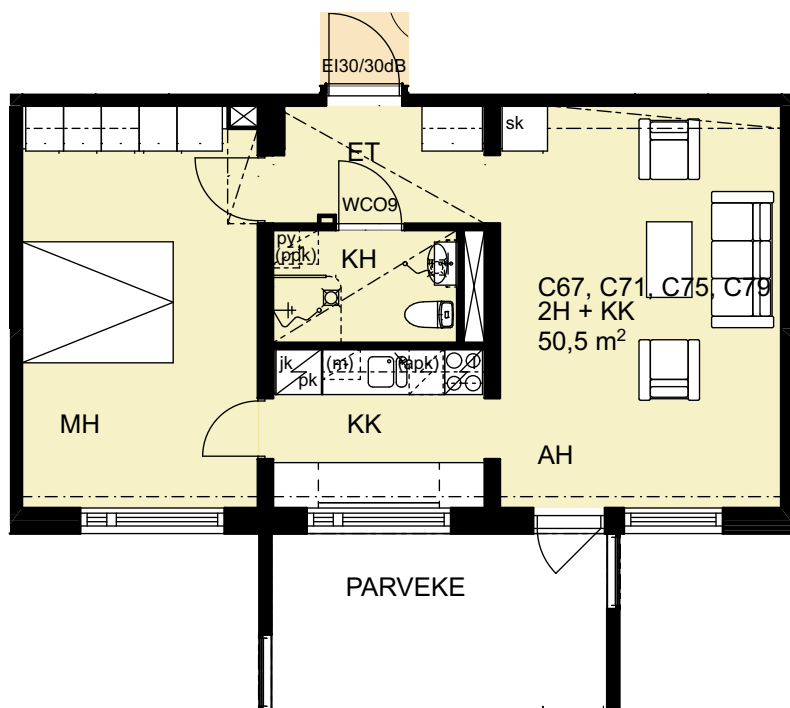

Heka Kontula Kontulankaari 11

Kontulankaari 11
00940 Helsinki

2H+KK 50,5 m²

C67, C71, C75, C79