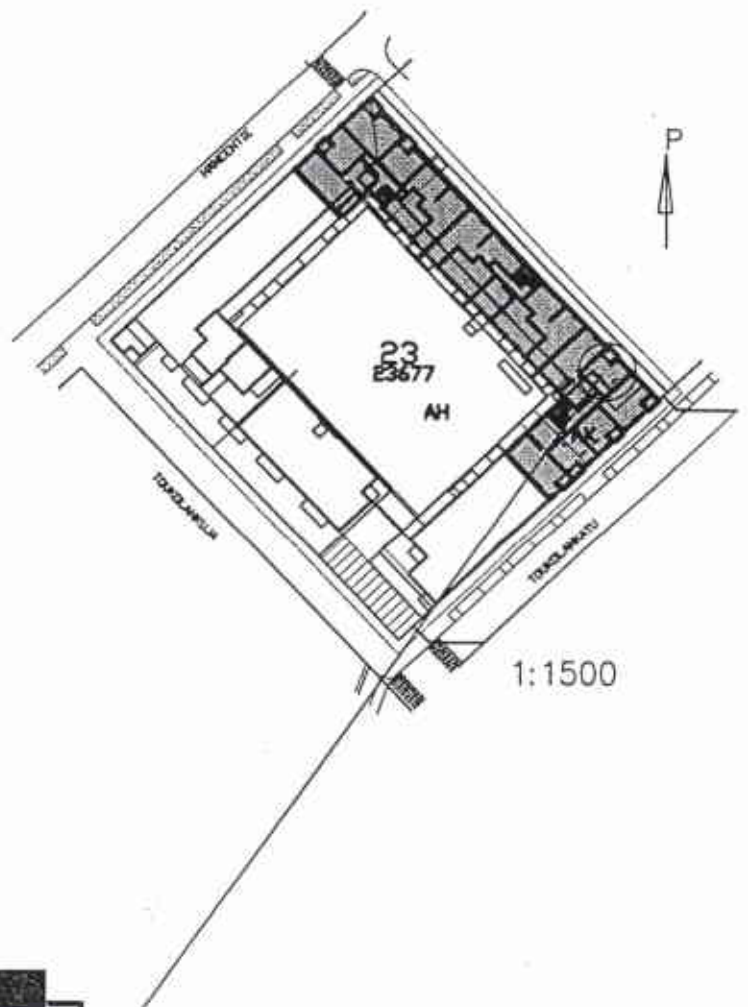

KUMPULAN KIINTEISTÖT OY /
HÄMEENTIE 109

6.KRS
AS C 76
2H+KK
42 m²
(TUKIASUNTO)

1:100