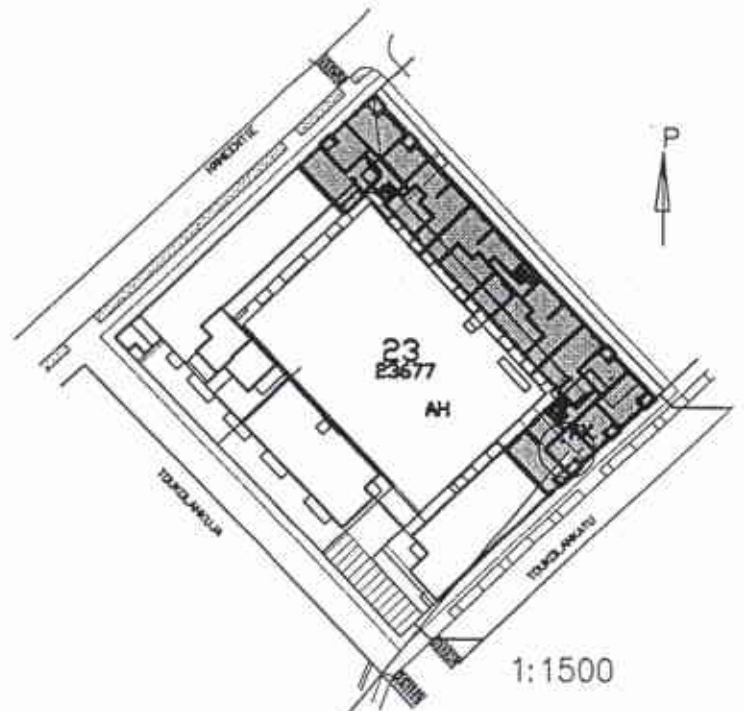

KUMPULAN KIINTEISTÖT OY /  
HÄMEENTIE 109

5.KRS  
AS C 73  
2H+KK  
42 m<sup>2</sup>  
(TUKIASUNTO)

1:100