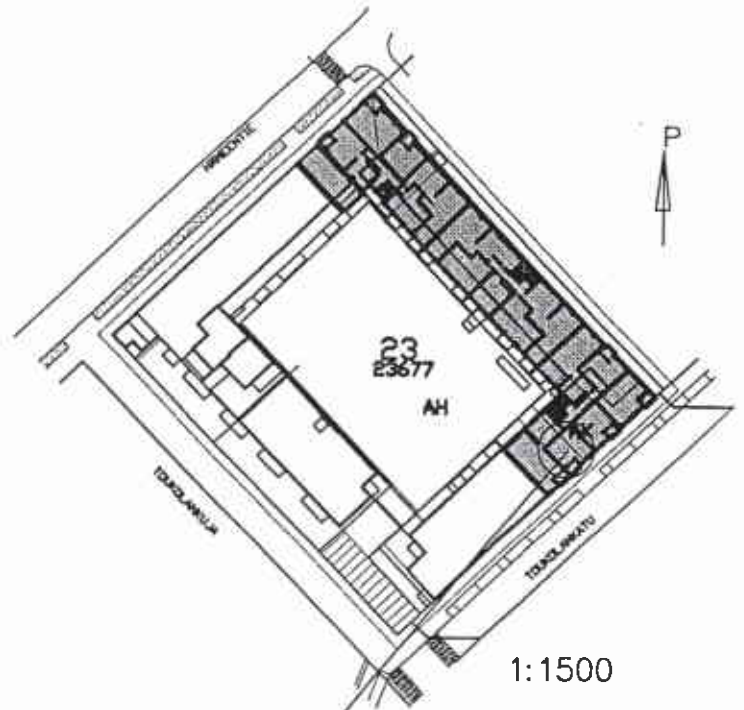

KUMPULAN KIINTEISTÖT OY /  
HÄMEENTIE 109

3.-4.KRS  
AS C 61,67  
2H+KK  
42 m<sup>2</sup>  
(TUKIASUNTO)

1:100