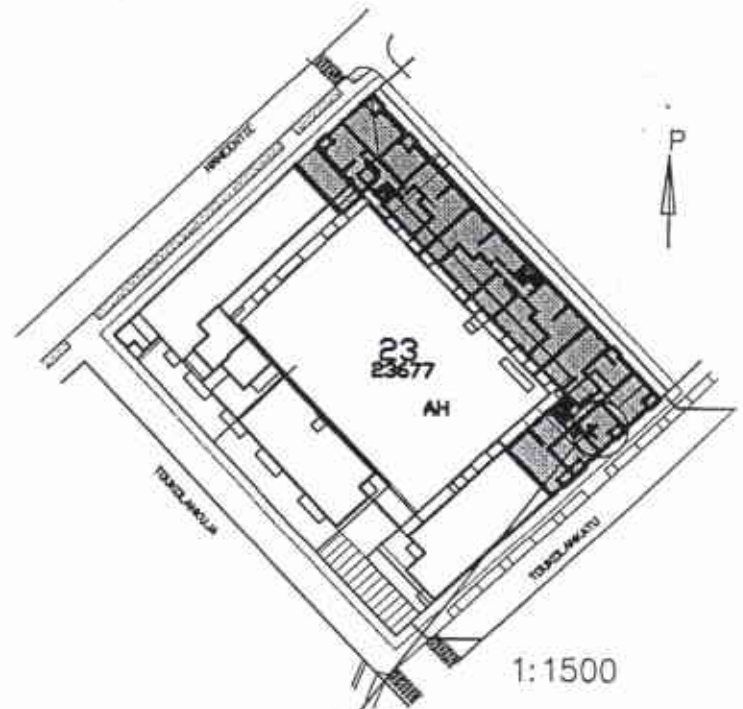

KUMPULAN KIINTEISTÖT OY /
HÄMEENTIE 109

3.-4.KRS
AS C 60,66
2H+KK
42 m²
(TUKIASUNTO)

1:100