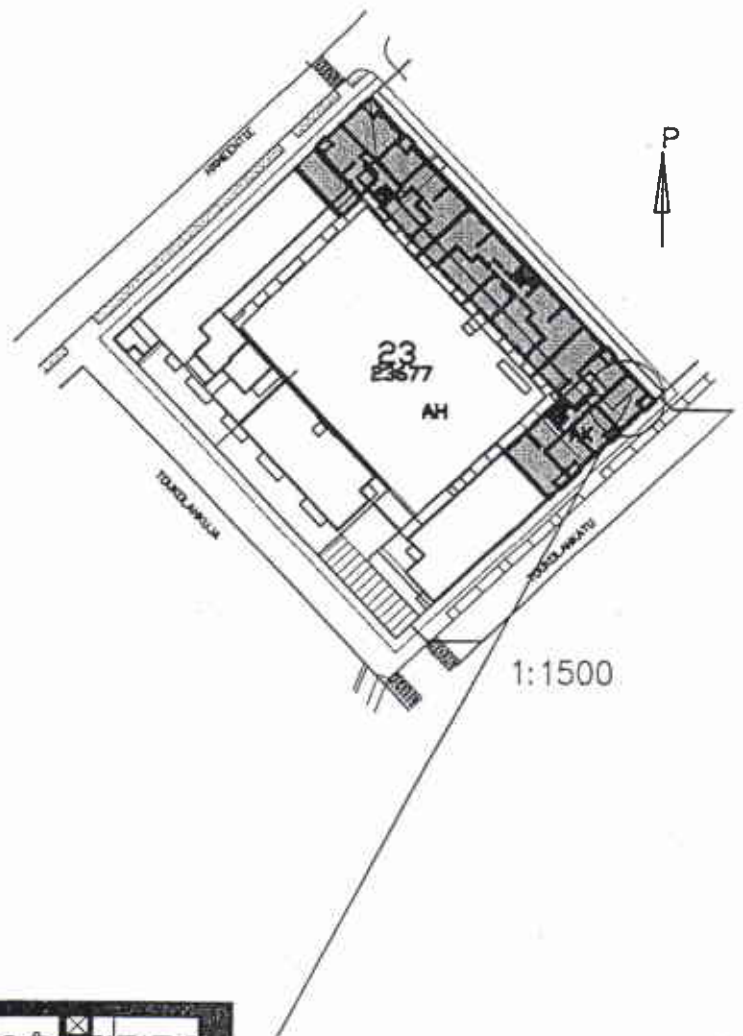

KUMPULAN KIINTEISTÖT OY /
HÄMEENTIE 109

3.-4.KRS
AS C 59,65
2H+K
55.5 m²

1:100