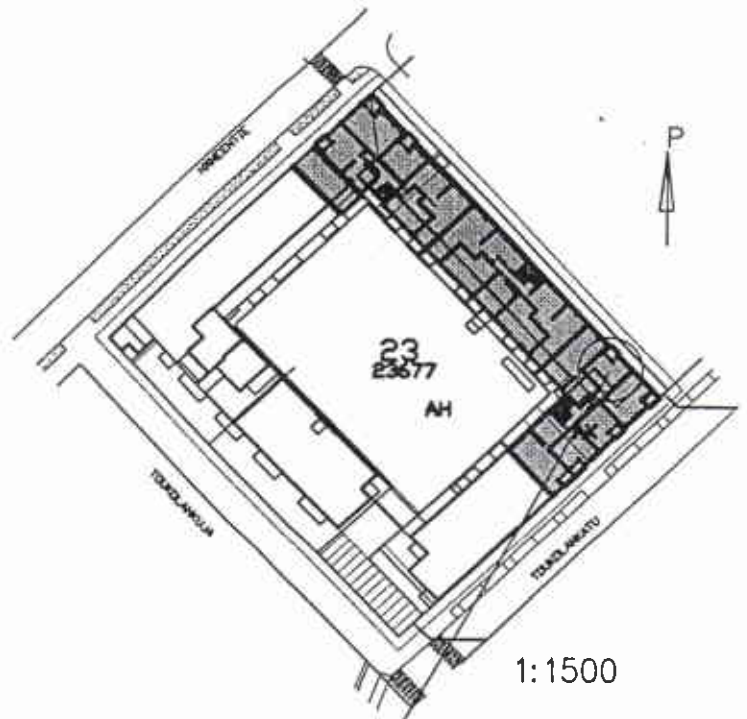

KUMPULAN KIINTEISTÖT OY /  
HÄMEENTIE 109

3.-5.KRS  
AS C 58,64,70  
2H+KK  
42 m<sup>2</sup>  
(TUKIASUNTO)

1:100