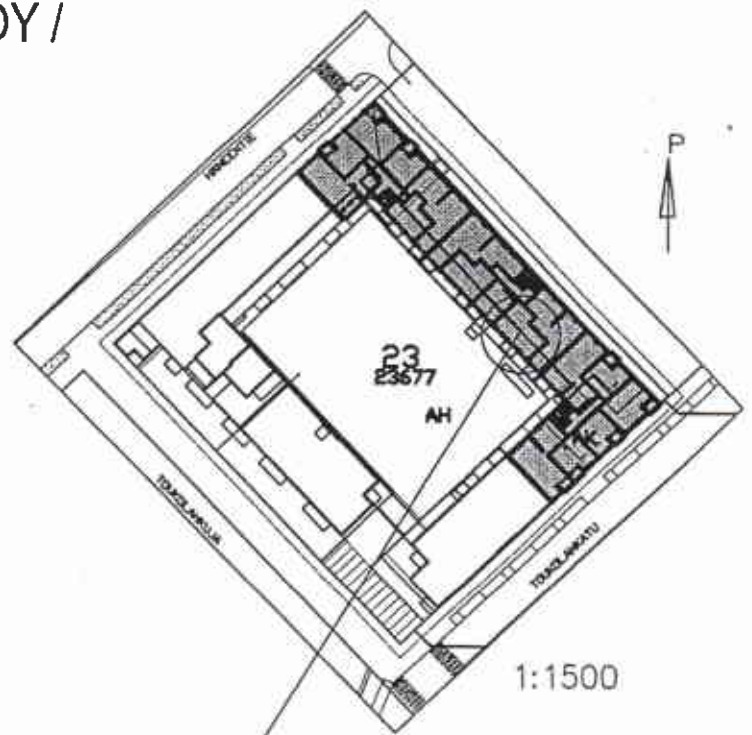

KUMPULAN KIINTEISTÖT OY /
HÄMEENTIE 109

5.-6.KRS
AS B 46,51
3H+KK
59.5 m²

1:100