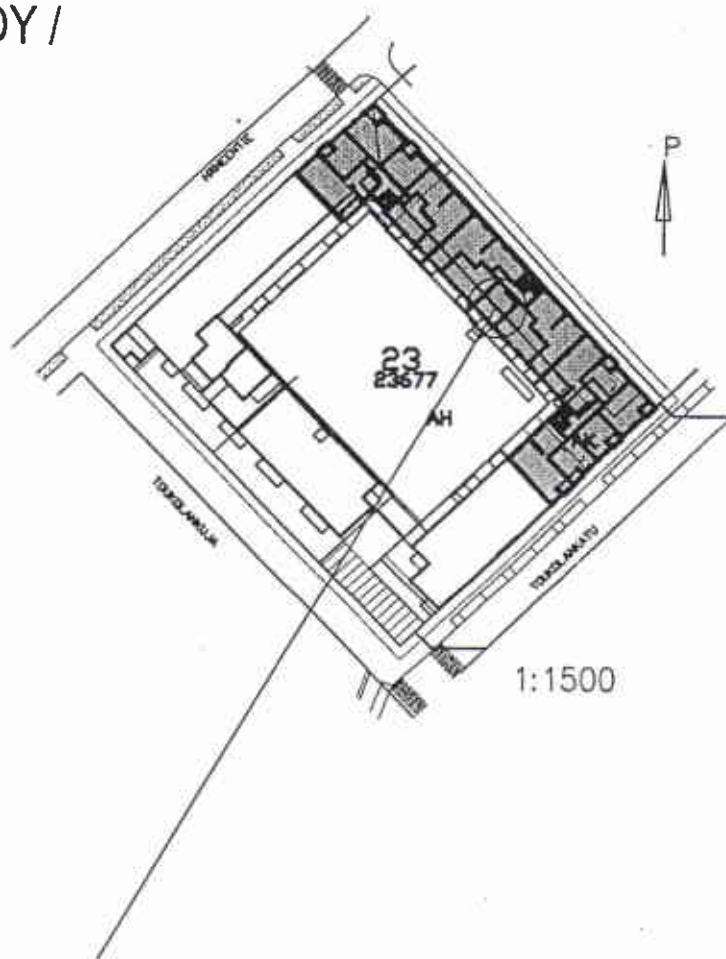

KUMPULAN KIINTEISTÖT OY /
HÄMEENTIE 109

5.-6.KRS
AS B 45,50
H+K
37 m²

1:100