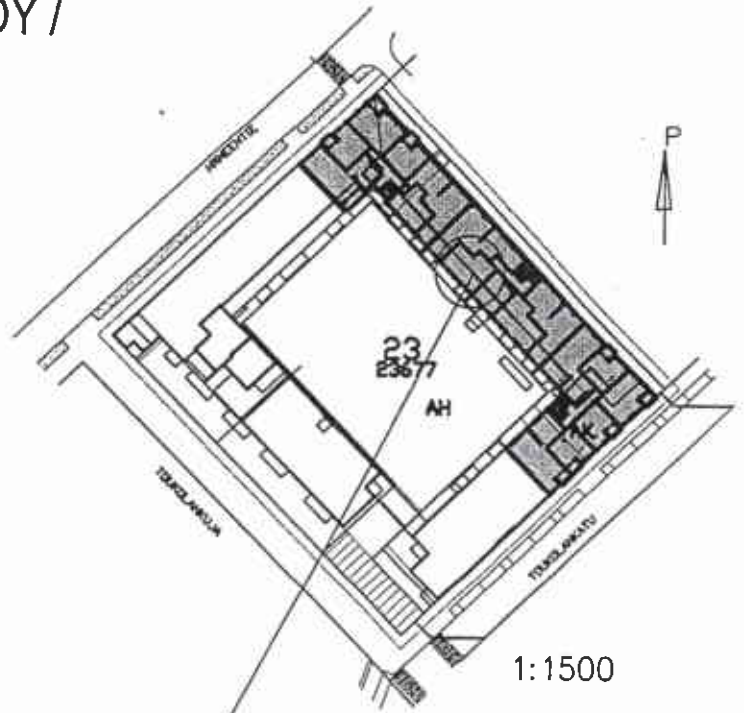

KUMPULAN KIINTEISTÖT OY /
HÄMEENTIE 109

4.,5.-6.KRS
AS B 39,44,49
2H+K
55 m²

1:1500

1:100