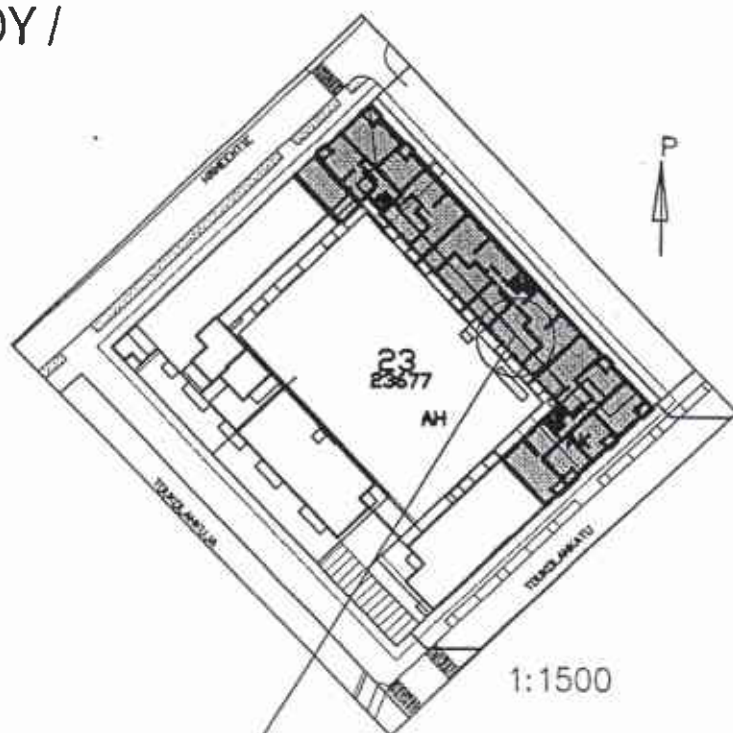

KUMPULAN KIINTEISTÖT OY /  
HÄMEENTIE 109

3.-4.KRS  
AS B 36,41  
3H+KK  
59.5 m<sup>2</sup>

1:100