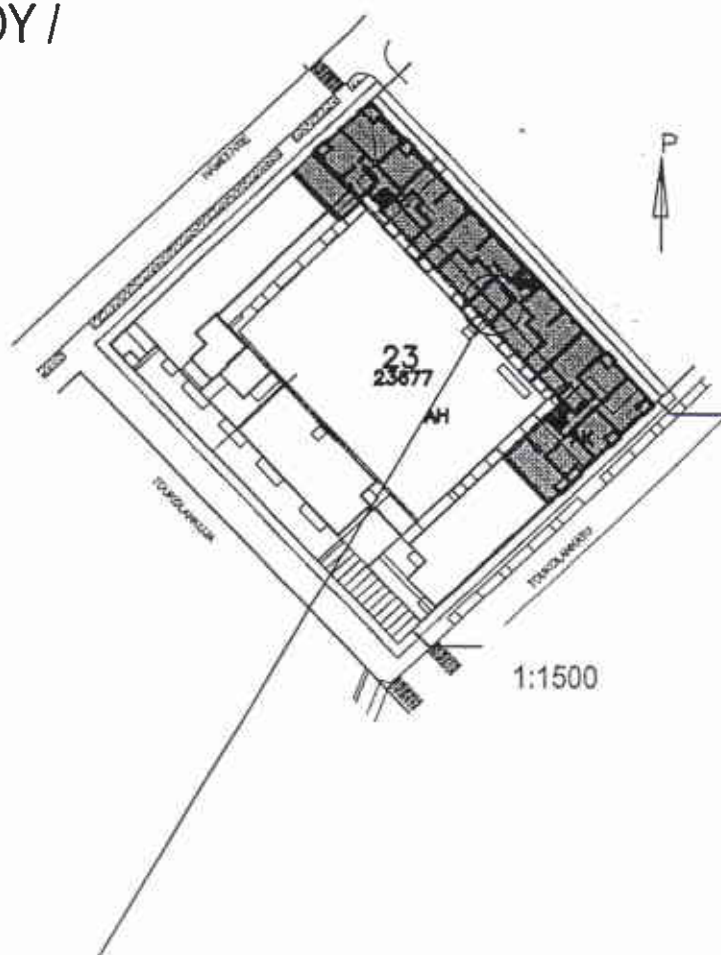

KUMPULAN KIINTEISTÖT OY /
HÄMEENTIE 109

3.KRS
AS B 35
H+K, (TUKIASUNTO)
37 m²

1:100