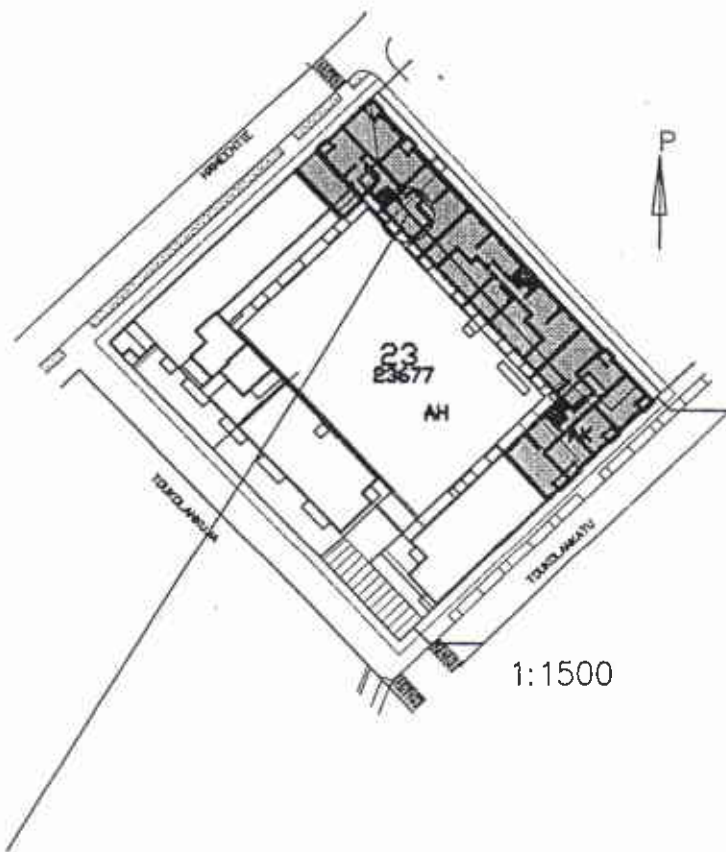

KUMPULAN KIINTEISTÖT OY /
HÄMEENTIE 109

3.-4.KRS
AS A 8,14
2H+KK
45.5 m²

1:100