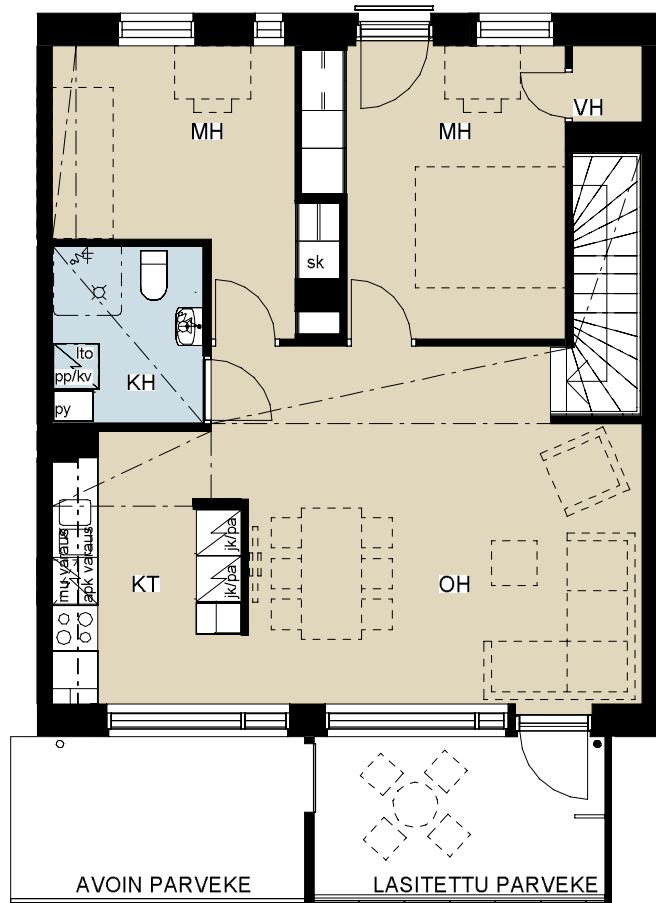

D102 4H+KT
86,0 m²
2. kerros, 3. kerros

Mittakaava 1: 100

0 1 2 3 4 5 m