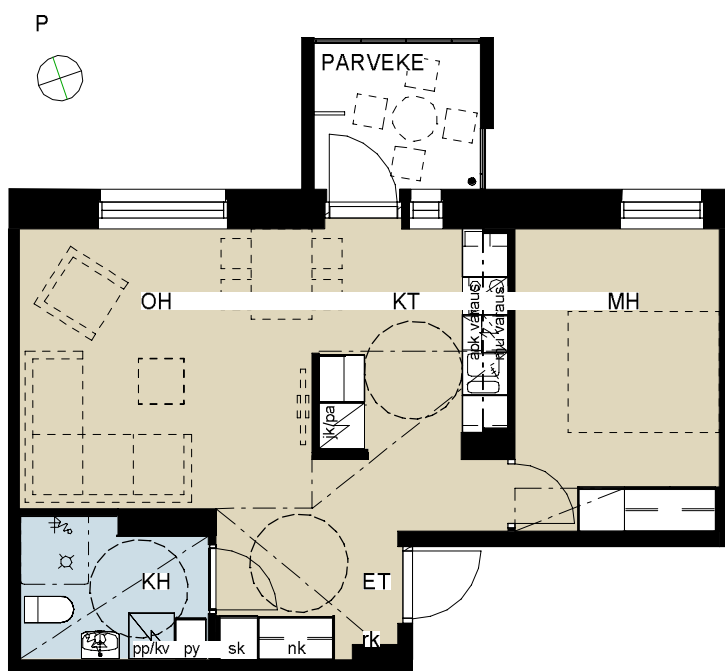

B41 2H+KT
44,5 m²
4. kerros

Mittakaava 1: 100

0 1 2 3 4 5 m