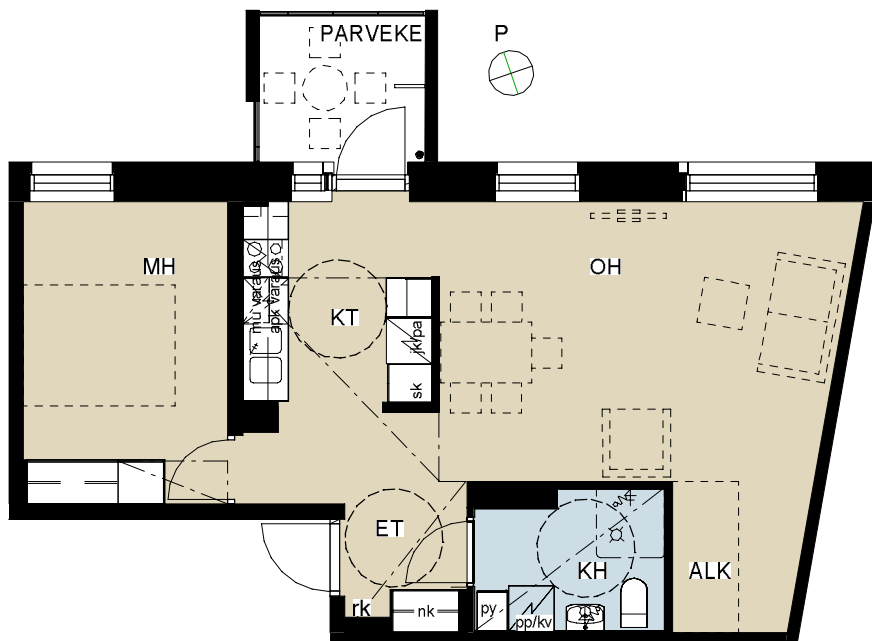

B46 2H+KT
45,0 m²
5. kerros

Mittakaava 1: 100

0 1 2 3 4 5 m

B47 2H+KT
44,5 m²
5. kerros

Mittakaava 1: 100

0 1 2 3 4 5 m

B48 2H+KT+ALK
52,0 m²
6. kerros

Mittakaava 1: 100