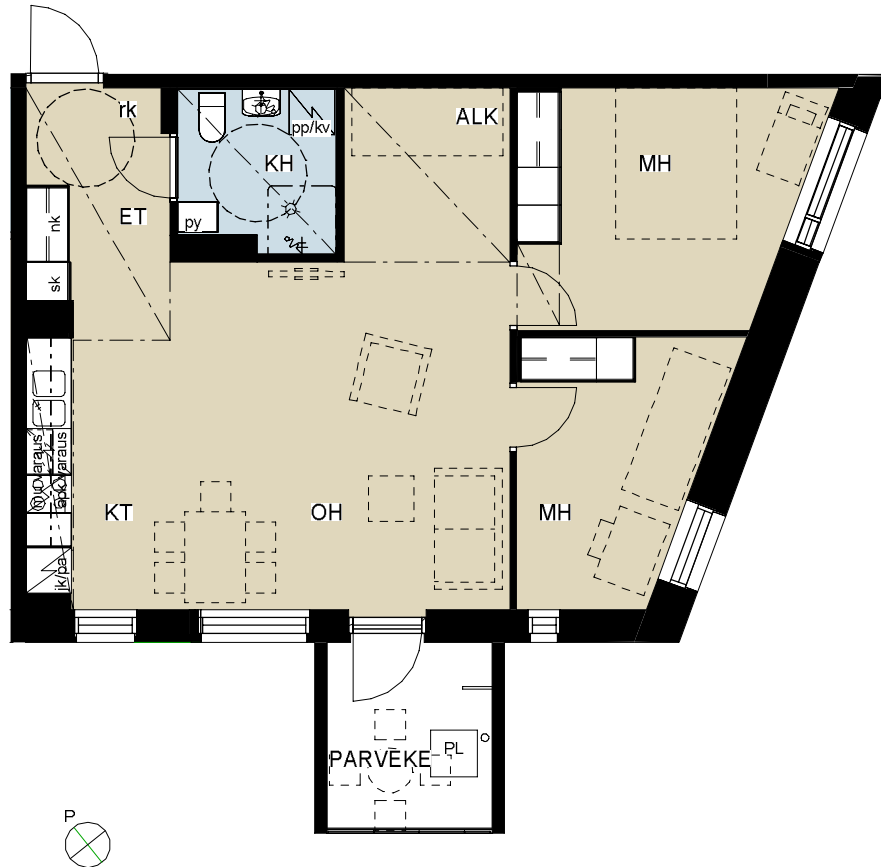

C89 3H+KT+ALK
64,5 m²
7. kerros

Mittakaava 1: 100