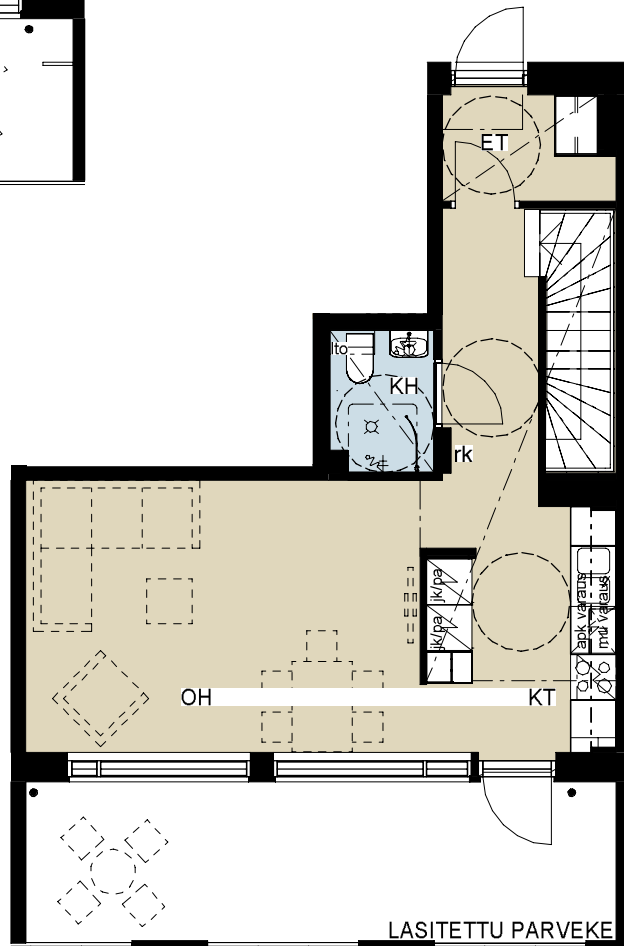

30.10.2020

D99 4H+KT+RT
 93,0 m²
 1. kerros, 2. kerros

Mittakaava 1: 100

Lahdelma &
 Mahlamäki
 arkkitehdit

D100 3H+KT+ALK
79,5 m²
1. kerros, 2. kerros

Mittakaava 1: 100

0 1 2 3 4 5 m

D101 4H+KT
86,0 m²
2. kerros, 3. kerros