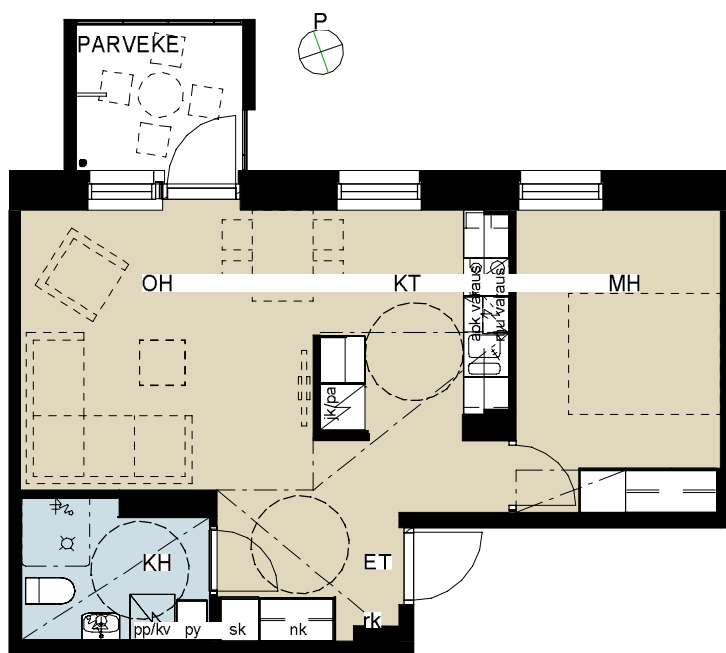

B46 2H+KT
45,0 m²
5. kerros

Mittakaava 1: 100

0 1 2 3 4 5 m

B47 2H+KT
44,5 m²
5. kerros

Mittakaava 1: 100

0 1 2 3 4 5 m

B48 2H+KT+ALK
52,0 m²
6. kerros

Mittakaava 1: 100