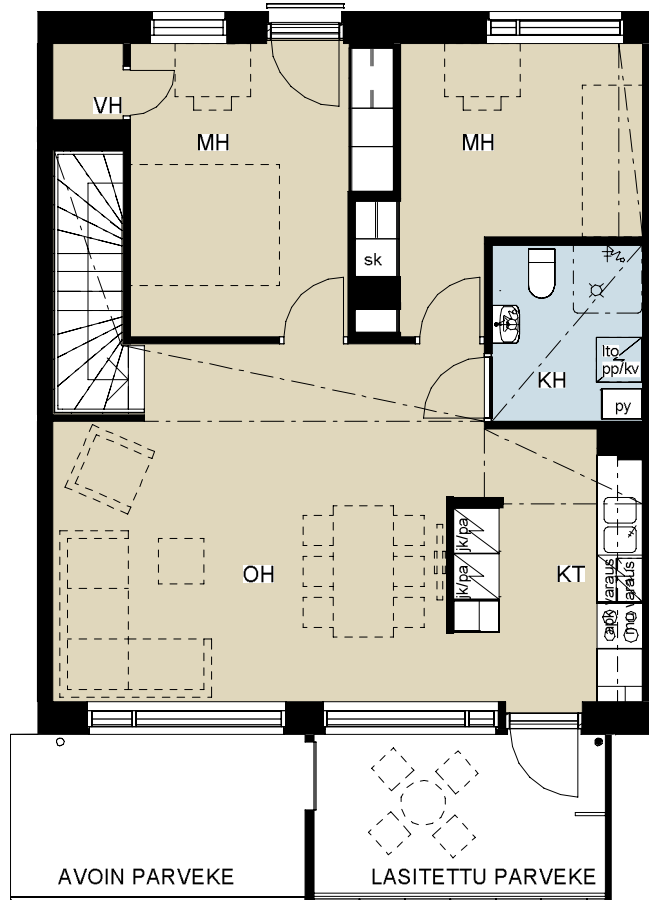

30.10.2020

D99 4H+KT+RT
 93,0 m²
 1. kerros, 2. kerros

Mittakaava 1: 100

Lahdelma &
 Mahlamäki
 arkkitehdit

D100 3H+KT+ALK
79,5 m²
1. kerros, 2. kerros

Mittakaava 1: 100

0 1 2 3 4 5 m

D101 4H+KT
86,0 m²
2. kerros, 3. kerros