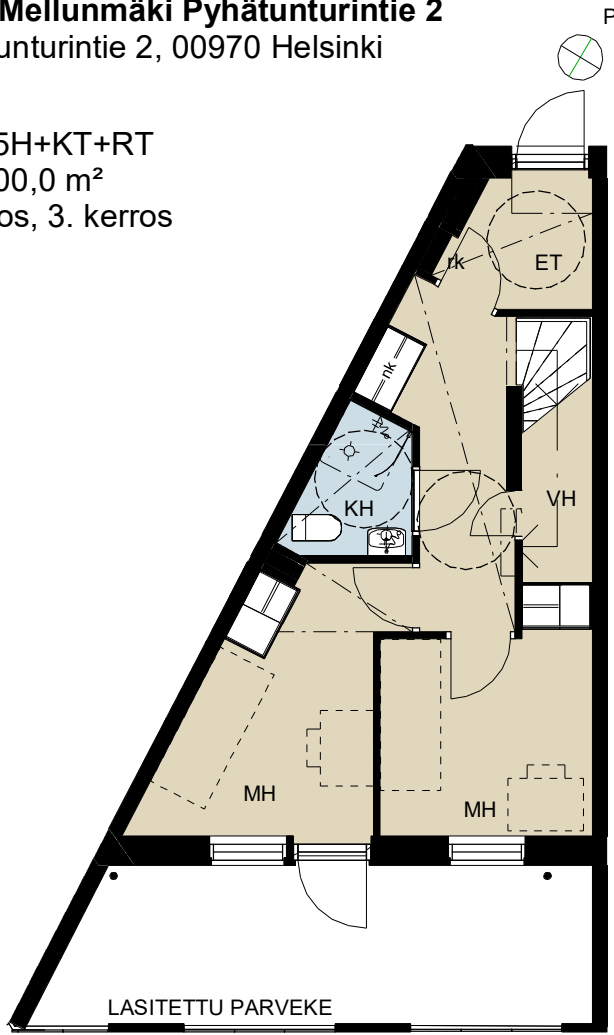

Heka Mellunmäki Pyhätunturintie 2
Pyhätunturintie 2, 00970 Helsinki

30.10.2020

D98 5H+KT+RT
100,0 m²
2. kerros, 3. kerros

Mittakaava 1: 100