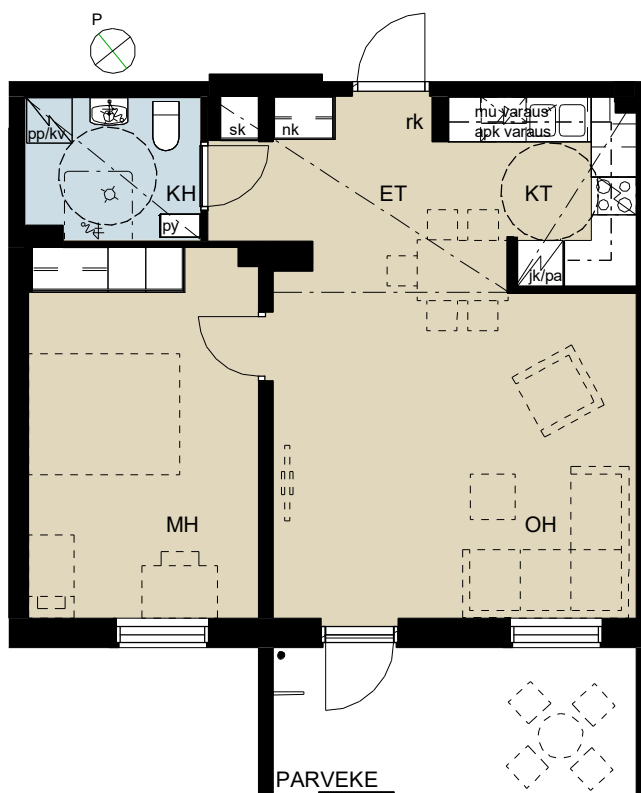

C62 2H+KT  
54,0 m<sup>2</sup>  
2. kerros

Mittakaava 1: 100

0 1 2 3 4 5 m